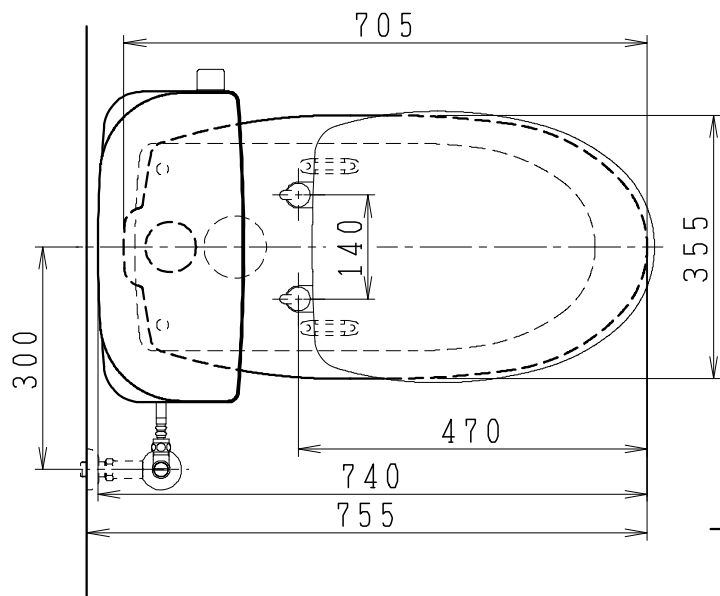

器具明細

品番	品名	個数
SC8090-SGB(C)	便器セット	1
ST0790-0E(Y)M	タンクセット	1
NC822W	前丸便座	1

- ・便器セットCの場合はヒーター仕様を示します。
ヒーター便器の仕様(コード長さ1m)
電源 AC100V 50/60Hz
消費電力 23W
- ・タンクセットYの場合水抜方式を示します。
(別途配管用水抜栓を設置してください)

VP75の場合

床面カット

VU75、VU、VP100の場合

床下40mmカット

製 図	写 図	検 図	承認	品名	洋風タンク密結サイホン防露便器セット 陶器製防露型手洗無密結ロータンクセット	品番	SC8090-SGB(C) ST0790-0E(Y)M	尺 寸	1 / 10
堀		中村	間瀬	Janis ジャニス工業株式会社		図番	C809ST090		
17・3・6									