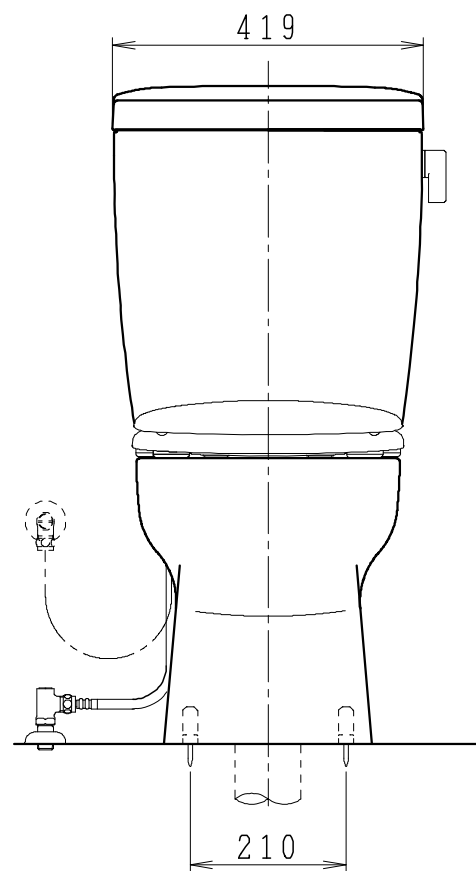

器具明細

品番	品名	個数
SC8090-SGB(C)	便器セット	1
ST0790-0E(Y)M	タンクセット	1
NC822W	前丸便座	1

- ・便器セットCの場合はヒーター仕様を示します。
ヒーター便器の仕様(コード長さ1m)
電源 AC100V 50/60Hz
消費電力 23W
- ・タンクセットYの場合水抜方式を示します。
(別途配管用水抜栓を設置してください)

VP75の場合

床面カット

VU75、VU、VP100の場合

床下40mmカット

製 図	写 図	検 図	承認	品名	洋風タンク密結サイホン防露便器セット 陶器製防露型手洗無密結ロータンクセット	品番	SC8090-SGB(C) ST0790-0E(Y)M	尺 寸	1 / 10
堀		中村	間瀬	Janis ジャニス工業株式会社		図番	C809ST090		
17・3・6									