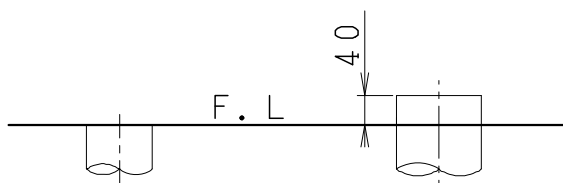

器具明細

品番	品名	個数
SC8090-SGB(C)	便器セット	1
ST0790-0E(Y)M	タンクセット	1
NC822W	前丸便座	1

- ・便器セットCの場合はヒーター仕様を示します。
ヒーター便器の仕様(コード長さ1m)
電源 AC100V 50/60Hz
消費電力 23W
- ・タンクセットYの場合水抜方式を示します。
(別途配管用水抜栓を設置してください)

VP75の場合

床面カット

VU75、VU、VP100の場合

床下40mmカット

製 図	写 図	検 図	承認	品名	洋風タンク密結サイホン防露便器セット 陶器製防露型手洗無密結ロータンクセット	品番	SC8090-SGB(C) ST0790-0E(Y)M	尺 寸	1 / 10
堀		中村	間瀬	Janis ジャニス工業株式会社		図番	C809ST090		
17・3・6									