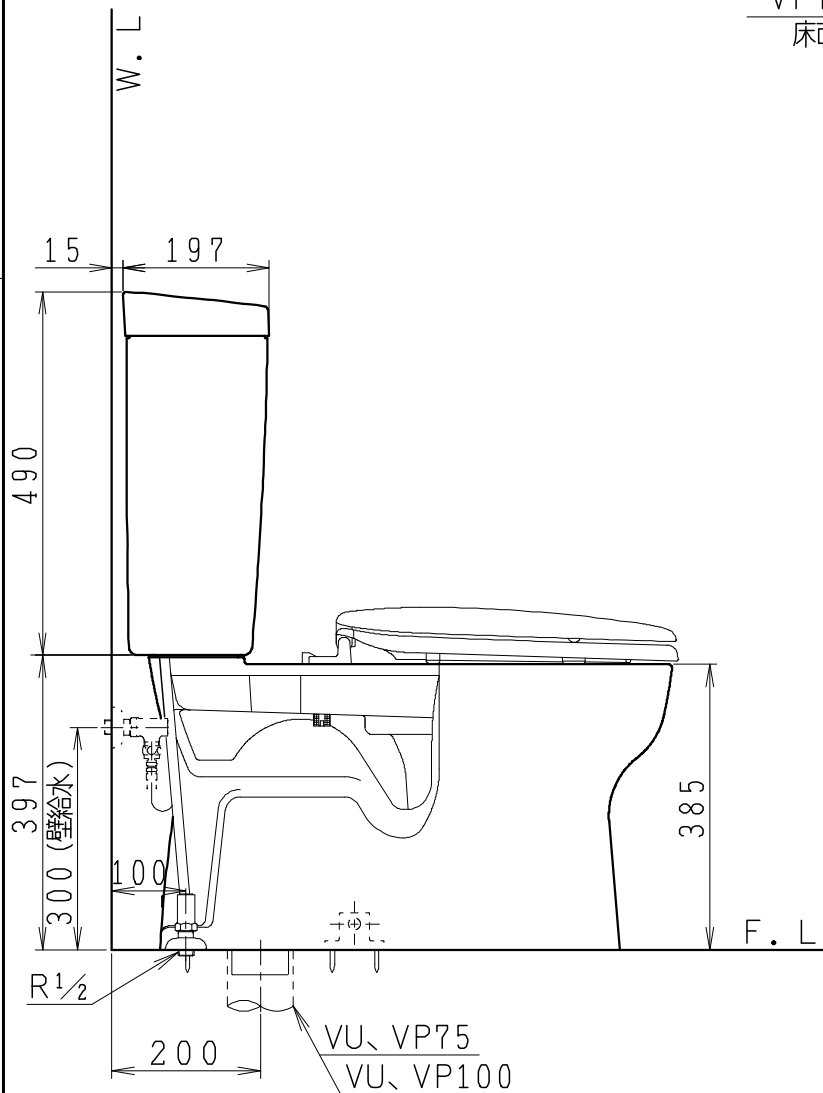

器具明細

品番	品名	個数
SC8090-SGB(C)	便器セット	1
ST0790-0E(Y)M	タンクセット	1
NC822W	前丸便座	1

- ・便器セットCの場合はヒーター仕様を示します。
ヒーター便器の仕様(コード長さ1m)
電源 AC100V 50/60Hz
消費電力 23W
- ・タンクセットYの場合水抜方式を示します。
(別途配管用水抜栓を設置してください)

VP75の場合

床面カット

VU75、VU、VP100の場合

床下40mmカット

製 図	写 図	検 図	承認	品名	洋風タンク密結サイホン防露便器セット 陶器製防露型手洗無密結ロータンクセット	品番	SC8090-SGB(C) ST0790-0E(Y)M	尺 寸	1 / 10
堀		中村	間瀬	Janis ジャニス工業株式会社		図番	C809ST090		
17・3・6									