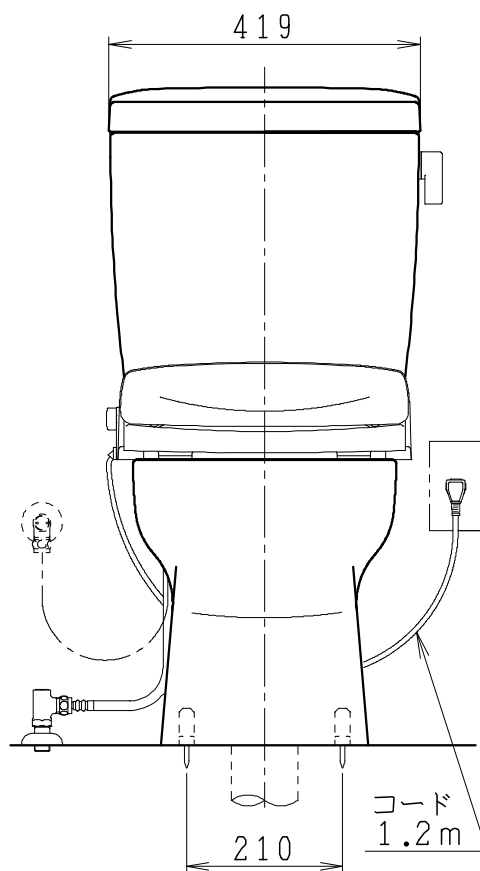

器具明細

品番	品名	個数
SC8090-SGB(C)	便器セット	1
ST0790-0E(Y)M	タンクセット	1
NC823WHL	前丸暖房便座	1

- ・便器セットCの場合はヒーター仕様を示します。
ヒーター便器の仕様(コード長さ1m)
電源 AC100V 50/60Hz
消費電力 23W
- ・タンクセットYの場合水抜方式を示します。
(別途配管用水抜栓を設置してください)
- ・前丸暖房便座の仕様
電源 AC100V 50/60Hz
最大消費電力 48W

VP75の場合
床面カット

VU75、VU、VP100の場合
床上40mmカット

製図	写図	検図	承認	品名	洋風タンク密結サイホン防露便器セット 陶器製防露型手洗無密結ロータンクセット	品番	SC8090-SGB(C) ST0790-0E(Y)M	尺度	1/10
堀		中村	間瀬	Janis ジャニス工業株式会社		図番	C809ST080		
17・3・6									