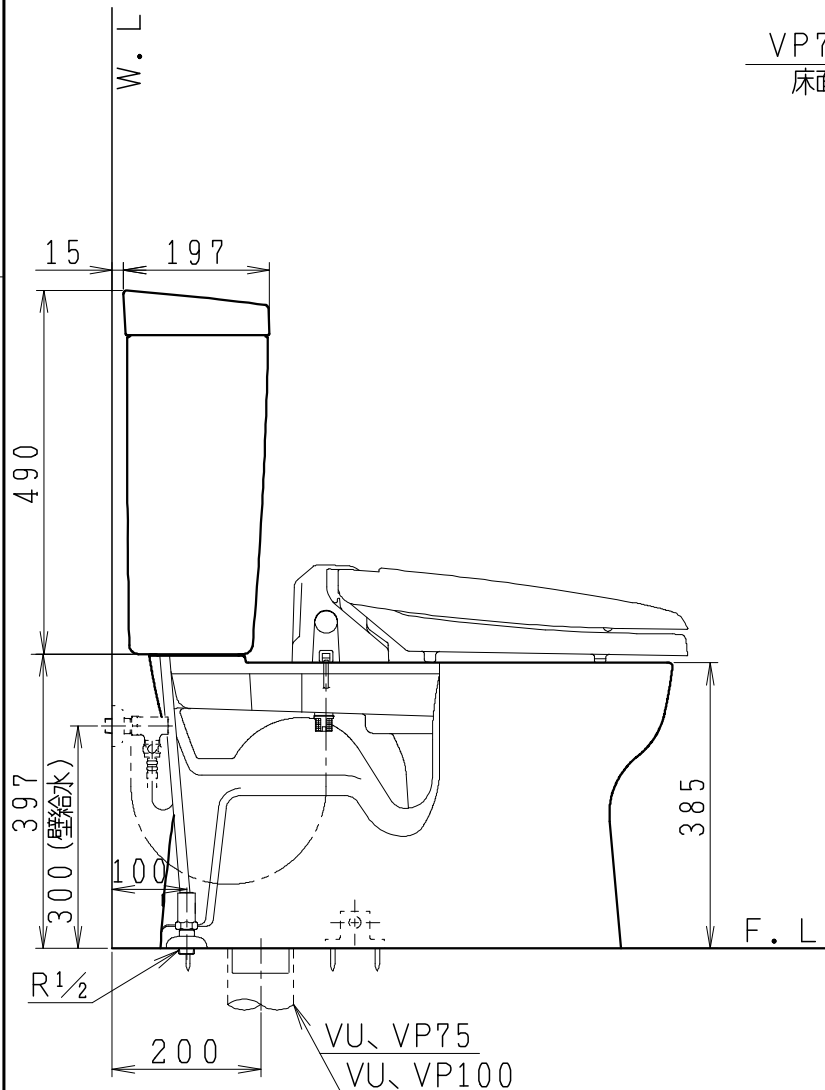

器具明細

品番	品名	個数
SC8090-SGB(C)	便器セット	1
ST0790-0E(Y)M	タンクセット	1
NC823WHL	前丸暖房便座	1

- ・便器セットCの場合はヒーター仕様を示します。
ヒーター便器の仕様(コード長さ1m)
電源 AC100V 50/60Hz
消費電力 23W
- ・タンクセットYの場合水抜方式を示します。
(別途配管用水抜栓を設置してください)
- ・前丸暖房便座の仕様
電源 AC100V 50/60Hz
最大消費電力 48W

VP75の場合
床面カット

VU75、VU、VP100の場合
床上40mmカット

製図	写図	検図	承認	品名	洋風タンク密結サイホン防露便器セット 陶器製防露型手洗無密結ロータンクセット	品番	SC8090-SGB(C) ST0790-0E(Y)M	尺度	1/10
堀		中村	間瀬	Janis ジャニス工業株式会社		図番	C809ST080		
17・3・6									