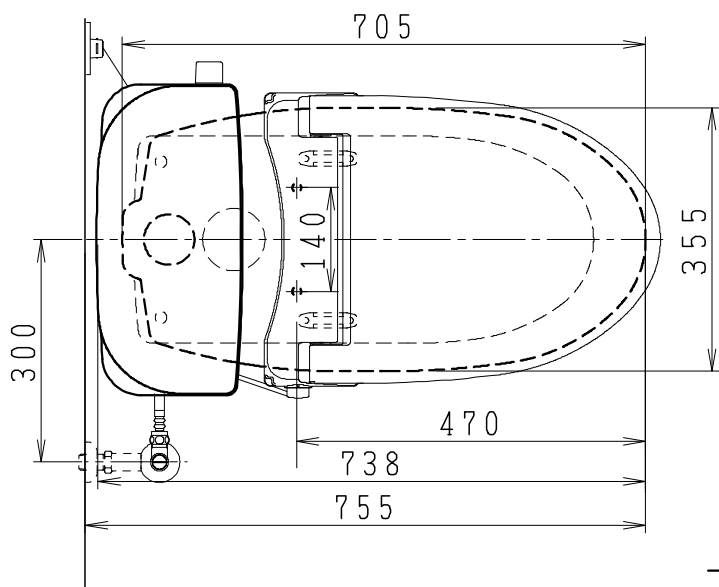

器具明細

品番	品名	個数
SC8090-SGB(C)	便器セット	1
ST0790-0E(Y)M	タンクセット	1
NC823WHL	前丸暖房便座	1

- ・便器セットCの場合はヒーター仕様を示します。
ヒーター便器の仕様(コード長さ1m)
電源 AC100V 50/60Hz
消費電力 23W
- ・タンクセットYの場合水抜方式を示します。
(別途配管用水抜栓を設置してください)
- ・前丸暖房便座の仕様
電源 AC100V 50/60Hz
最大消費電力 48W

VP75の場合
床面カット

VU75、VU、VP100の場合
床上40mmカット

製図	写図	検図	承認	品名	洋風タンク密結サイホン防露便器セット 陶器製防露型手洗無密結ロータンクセット	品番	SC8090-SGB(C) ST0790-0E(Y)M	尺度	1/10
堀		中村	間瀬	Janis ジャニス工業株式会社		図番	C809ST080		
17・3・6									