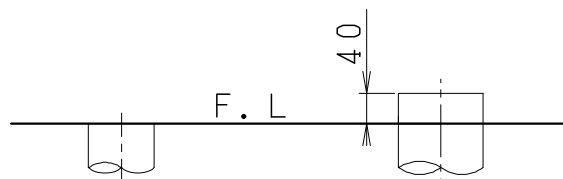

器具明細

品番	品名	個数
SC8090-SGB(C)	便器セット	1
ST0790-0E(Y)M	タンクセット	1
NC823WHL	前丸暖房便座	1

- ・便器セットCの場合はヒーター仕様を示します。
ヒーター便器の仕様(コード長さ1m)
電源 AC100V 50/60Hz
消費電力 23W
- ・タンクセットYの場合水抜方式を示します。
(別途配管用水抜栓を設置してください)
- ・前丸暖房便座の仕様
電源 AC100V 50/60Hz
最大消費電力 48W

VP75の場合
床面カット

VU75、VU、VP100の場合
床上40mmカット

製図	写図	検図	承認	品名	洋風タンク密結サイホン防露便器セット 陶器製防露型手洗無密結ロータンクセット	品番	SC8090-SGB(C) ST0790-0E(Y)M	尺度	1/10
堀		中村	間瀬	Janis ジャニス工業株式会社		図番	C809ST080		
17・3・6									