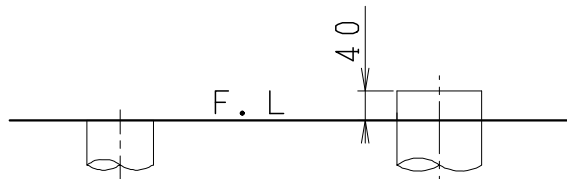

器具明細

品番	品名	個数
SC8090-SGB(C)	便器セット	1
ST0790-1E(Y)M	タンクセット	1
JCS-310型	温水洗浄便座	1

- ・便器セットCの場合はヒーター仕様を示します。ヒーター便器の仕様(コード長さ1m)
電源 AC100V 50/60Hz
消費電力 23W
- ・タンクセットYの場合水抜方式を示します。(別途配管水抜栓を設置してください)
- ・温水洗浄便座の仕様
電源 AC100V 50/60Hz
最大消費電力 300W
- ・温水洗浄便座はENN,DNNタイプ共、外観・寸法が同じで便座機能が異なります。

VP75の場合
床面カット

VU75、VU、VP100の場合
床上40mmカット

製図	写図	検図	承認	品名	洋風タンク密結サイホン防露便器セット 陶器製防露型手洗付密結ロータンクセット	品番	SC8090-SGB(C) ST0790-1E(Y)M	尺度	1 / 10
堀		中村	間瀬	Janis ジャニス工業株式会社		図番	C809ST020		