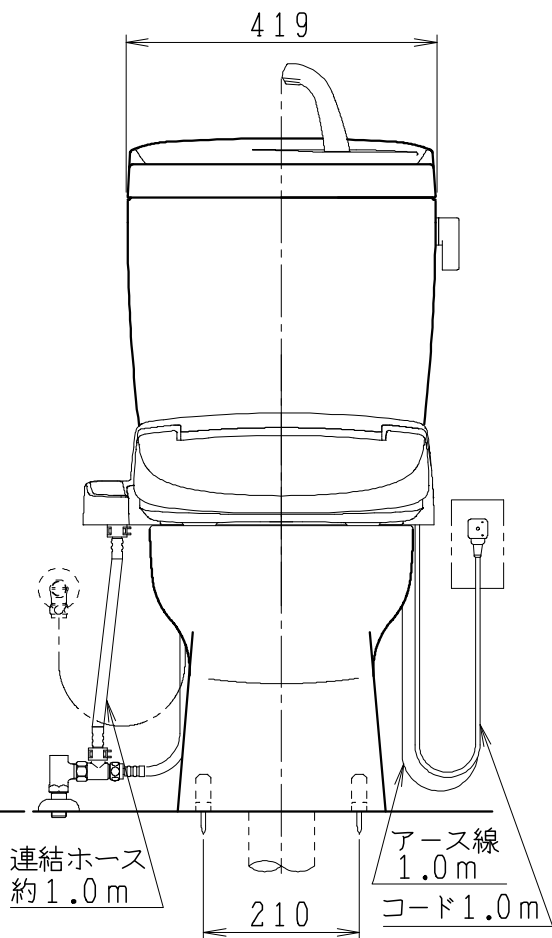

器具明細

品番	品名	個数
SC8090-SGB(C)	便器セット	1
ST0790-1E(Y)M	タンクセット	1
JCS-310型	温水洗浄便座	1

- ・便器セットCの場合はヒーター仕様を示します。ヒーター便器の仕様(コード長さ1m)
電源 AC100V 50/60Hz
消費電力 23W
- ・タンクセットYの場合水抜方式を示します。(別途配管水抜栓を設置してください)
- ・温水洗浄便座の仕様
電源 AC100V 50/60Hz
最大消費電力 300W
- ・温水洗浄便座はENN,DNNタイプ共、外観・寸法が同じで便座機能が異なります。

VP75の場合
床面カット

VU75、VU、VP100の場合
床上40mmカット

製図	写図	検図	承認	品名	洋風タンク密結サイホン防露便器セット 陶器製防露型手洗付密結ロータンクセット	品番	SC8090-SGB(C) ST0790-1E(Y)M	尺度	1 / 10
堀		中村	間瀬	Janis ジャニス工業株式会社		図番	C809ST020		