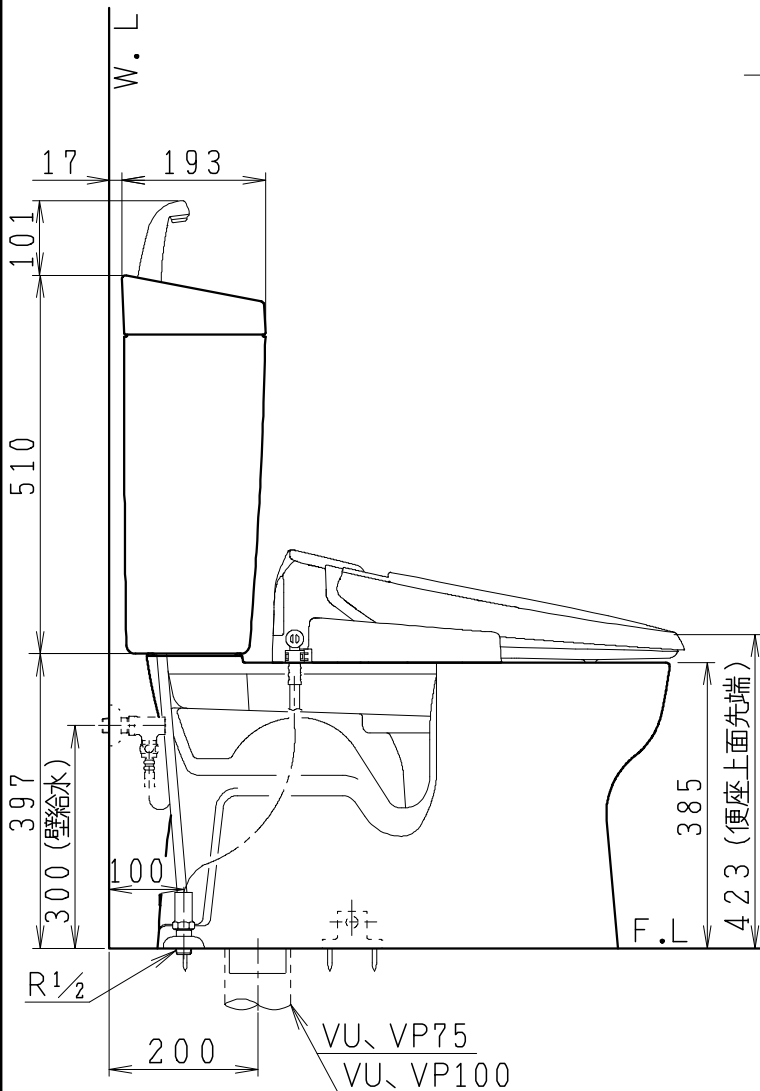

器具明細

品番	品名	個数
SC8090-SGB(C)	便器セット	1
ST0790-1E(Y)M	タンクセット	1
JCS-310型	温水洗浄便座	1

- ・便器セットCの場合はヒーター仕様を示します。ヒーター便器の仕様(コード長さ1m)
電源 AC100V 50/60Hz
消費電力 23W
- ・タンクセットYの場合水抜方式を示します。(別途配管水抜栓を設置してください)
- ・温水洗浄便座の仕様
電源 AC100V 50/60Hz
最大消費電力 300W
- ・温水洗浄便座はENN,DNNタイプ共、外観・寸法が同じで便座機能が異なります。

VP75の場合
床面カット

VU75、VU、VP100の場合
床上40mmカット

製図	写図	検図	承認	品名	洋風タンク密結サイホン防露便器セット 陶器製防露型手洗付密結ロータンクセット	品番	SC8090-SGB(C) ST0790-1E(Y)M	尺度	1 / 10
堀		中村	間瀬	Janis ジャニス工業株式会社		図番	C809ST020		