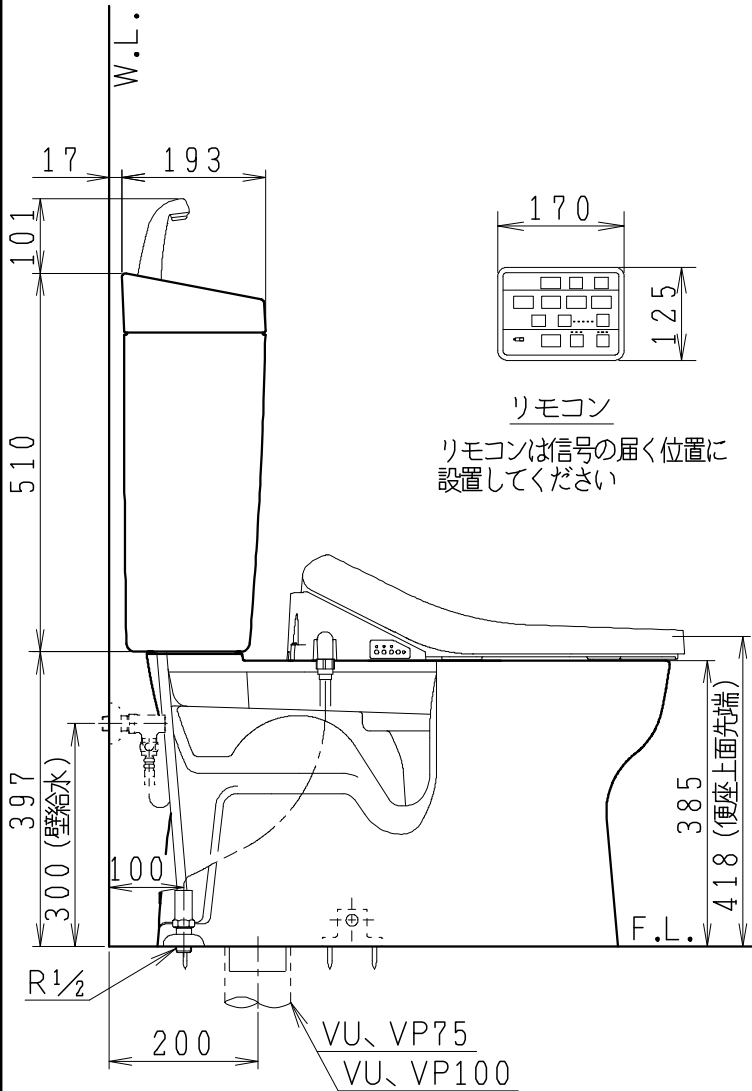

器具明細

品番	品名	個数
SC8090-SGB(C)	便器セット	1
ST0790-1E(Y)M	タンクセット	1
JCS-590DRN	温水洗浄便座	1

- ・便器セットCの場合はヒーター仕様を示します。
ヒーター便器の仕様(コード長さ1m)
電源 AC100V 50/60Hz
消費電力 23W
- ・タンクセットYの場合水抜方式を示します。
(別途配管用水抜栓を設置してください)
- ・温水洗浄便座の仕様
電源 AC100V 50/60Hz
最大消費電力 1060W

VP75の場合
床面カット

VU75、VU、VP100の場合
床上40mmカット

製図	写図	検図	承認	シリーズ名	品番	SC8090-SGB(C)	尺度	1/10
中村			間瀬	バリュークリンⅡ	品番	ST0790-1E(Y)M		
				Janis ジャニス工業株式会社	図番	C809ST140		