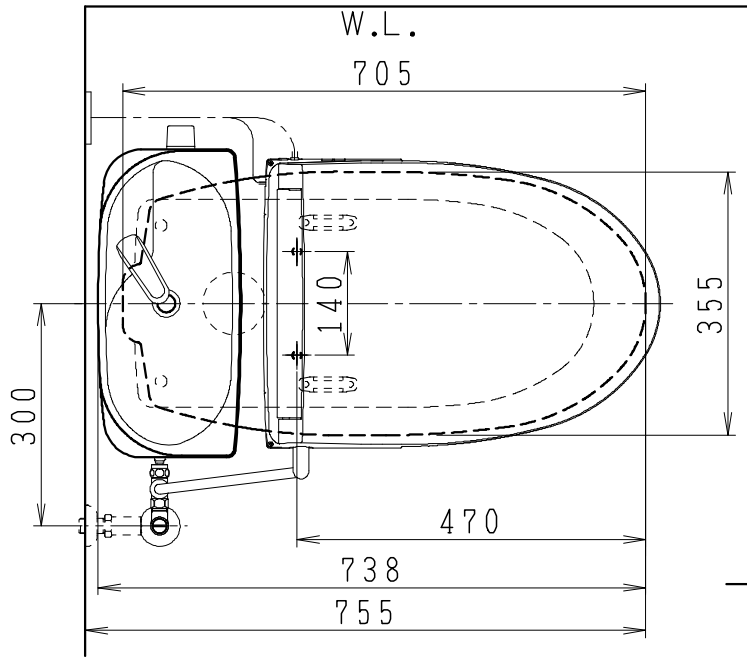

器具明細

品番	品名	個数
SC8090-SGB(C)	便器セット	1
ST0790-1E(Y)M	タンクセット	1
JCS-590DRN	温水洗浄便座	1

- ・便器セットCの場合はヒーター仕様を示します。
ヒーター便器の仕様(コード長さ1m)
電源 AC100V 50/60Hz
消費電力 23W
- ・タンクセットYの場合水抜方式を示します。
(別途配管用水抜栓を設置してください)
- ・温水洗浄便座の仕様
電源 AC100V 50/60Hz
最大消費電力 1060W

VP75の場合
床面カット

VU75、VU、VP100の場合
床上40mmカット

製図	写図	検図	承認	シリーズ名	品番	SC8090-SGB(C)	尺度	1/10
中村			間瀬	バリュークリンⅡ	品番	ST0790-1E(Y)M		
				Janis ジャニス工業株式会社	図番	C809ST140		