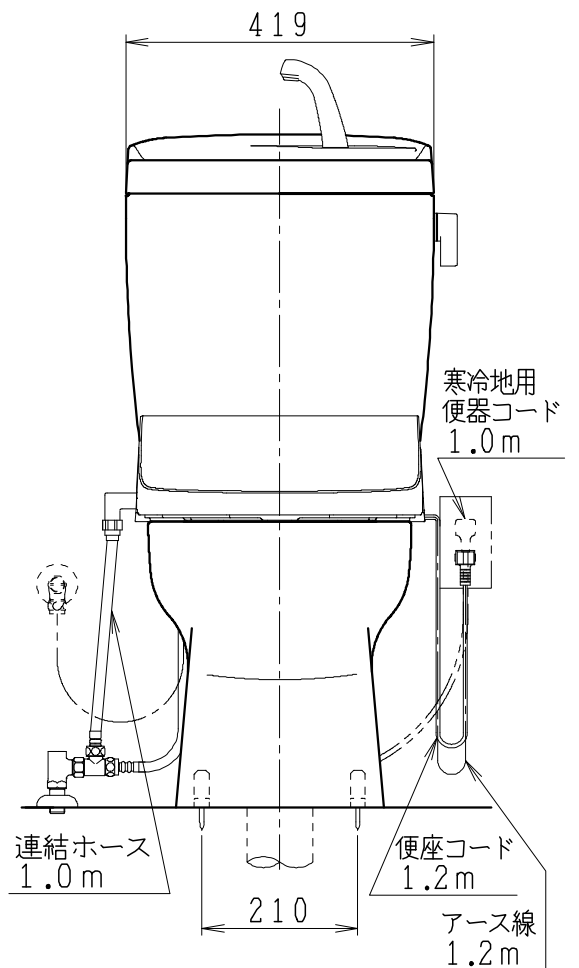

器具明細

品番	品名	個数
SC8090-SGB(C)	便器セット	1
ST0790-1E(Y)M	タンクセット	1
JCS-590DRN	温水洗浄便座	1

- ・便器セットCの場合はヒーター仕様を示します。
ヒーター便器の仕様(コード長さ1m)
電源 AC100V 50/60Hz
消費電力 23W
- ・タンクセットYの場合水抜方式を示します。
(別途配管用水抜栓を設置してください)
- ・温水洗浄便座の仕様
電源 AC100V 50/60Hz
最大消費電力 1060W

VP75の場合
床面カット

VU75、VU、VP100の場合
床上40mmカット

製図	写図	検図	承認	シリーズ名	品番	SC8090-SGB(C)	尺度	1/10
中村			間瀬	バリュークリンⅡ	品番	ST0790-1E(Y)M		
				Janis ジャニス工業株式会社	図番	C809ST140		