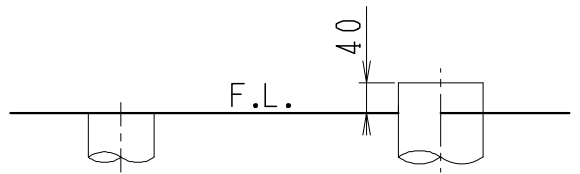

器具明細

品番	品名	個数
SC8090-SGB(C)	便器セット	1
ST0790-1E(Y)M	タンクセット	1
JCS-590DRN	温水洗浄便座	1

- ・便器セットCの場合はヒーター仕様を示します。
ヒーター便器の仕様(コード長さ1m)
電源 AC100V 50/60Hz
消費電力 23W
- ・タンクセットYの場合水抜方式を示します。
(別途配管用水抜栓を設置してください)
- ・温水洗浄便座の仕様
電源 AC100V 50/60Hz
最大消費電力 1060W

VP75の場合
床面カット

VU75、VU、VP100の場合
床上40mmカット

製図	写図	検図	承認	シリーズ名	品番	SC8090-SGB(C)	尺度	1/10
中村			間瀬	バリュークリンⅡ	品番	ST0790-1E(Y)M		
				Janis ジャニス工業株式会社	図番	C809ST140		