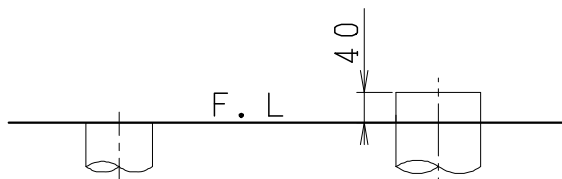

器具明細

品番	品名	個数
SC8090-SGB(C)	便器セット	1
ST0790-1E(Y)M	タンクセット	1
JCS-851DRN	温水洗浄便座	1

- ・便器セットCの場合はヒーター仕様を示します。
ヒーター便器の仕様(コード長さ1m)
電源 AC100V 50/60Hz
消費電力 23W
- ・温水洗浄便座の仕様
電源 AC100V 50/60Hz
最大消費電力 1055W
- ・タンクセットYの場合水抜方式を示します。
(別途配管用水抜栓を設置してください)

VP75の場合
床面カット

VU75、VU、VP100の場合
床上40mmカット

リモコン

リモコンは信号の届く位置に
設置してください

製図	写図	検図	承認	品名	洋風タンク密結サイホン防露便器セット 陶器製防露型手洗付密結ロータンクセット	品番	SC8090-SGB(C) ST0790-1E(Y)M	尺度	1 / 10
堀		中村	間瀬	Janis ジャニス工業株式会社		図番	C809ST010		
17・3・4									