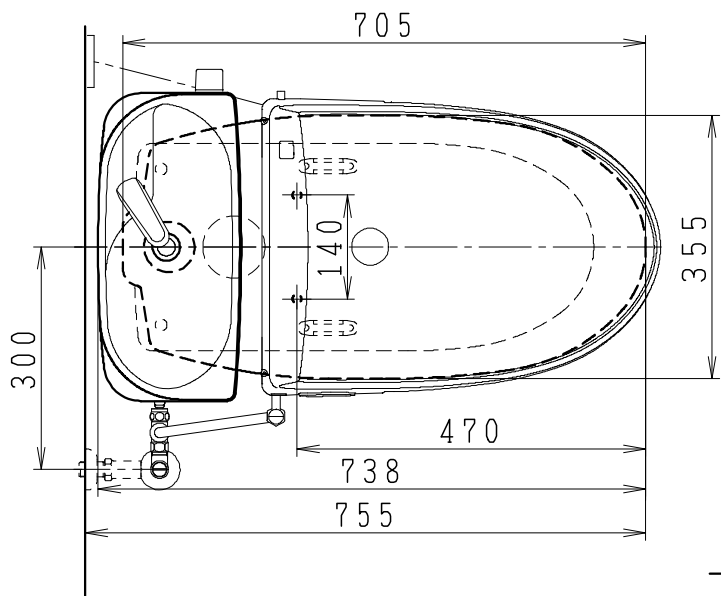

器具明細

品番	品名	個数
SC8090-SGB(C)	便器セット	1
ST0790-1E(Y)M	タンクセット	1
JCS-851DRN	温水洗浄便座	1

- ・便器セットCの場合はヒーター仕様を示します。
ヒーター便器の仕様(コード長さ1m)
電源 AC100V 50/60Hz
消費電力 23W
- ・温水洗浄便座の仕様
電源 AC100V 50/60Hz
最大消費電力 1055W
- ・タンクセットYの場合水抜方式を示します。
(別途配管用水抜栓を設置してください)

VP75の場合
床面カット

VU75、VU、VP100の場合
床上40mmカット

リモコン

リモコンは信号の届く位置に
設置してください

製図	写図	検図	承認	品名	洋風タンク密結サイホン防露便器セット 陶器製防露型手洗付密結ロータンクセット	品番	SC8090-SGB(C) ST0790-1E(Y)M	尺度	1 / 10
堀		中村	間瀬	Janis ジャニス工業株式会社		図番	C809ST010		
17・3・4									