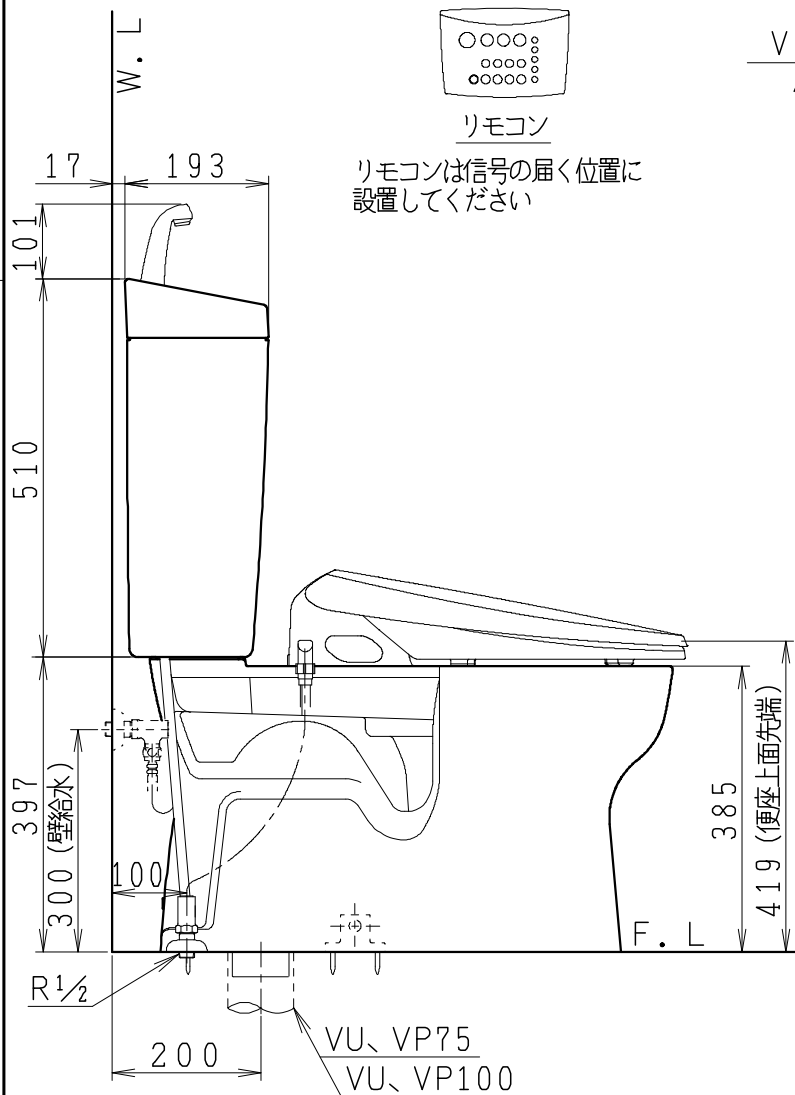

器具明細

品番	品名	個数
SC8090-SGB(C)	便器セット	1
ST0790-1E(Y)M	タンクセット	1
JCS-851DRN	温水洗浄便座	1

- ・便器セットCの場合はヒーター仕様を示します。
ヒーター便器の仕様(コード長さ1m)
電源 AC100V 50/60Hz
消費電力 23W
- ・温水洗浄便座の仕様
電源 AC100V 50/60Hz
最大消費電力 1055W
- ・タンクセットYの場合水抜方式を示します。
(別途配管用水抜栓を設置してください)

VP75の場合
床面カット

VU75、VU、VP100の場合
床上40mmカット

リモコン

リモコンは信号の届く位置に
設置してください

製図	写図	検図	承認	品名	洋風タンク密結サイホン防露便器セット 陶器製防露型手洗付密結ロータンクセット	品番	SC8090-SGB(C) ST0790-1E(Y)M	尺度	1 / 10
堀		中村	間瀬	Janis ジャニス工業株式会社		図番	C809ST010		
17・3・4									