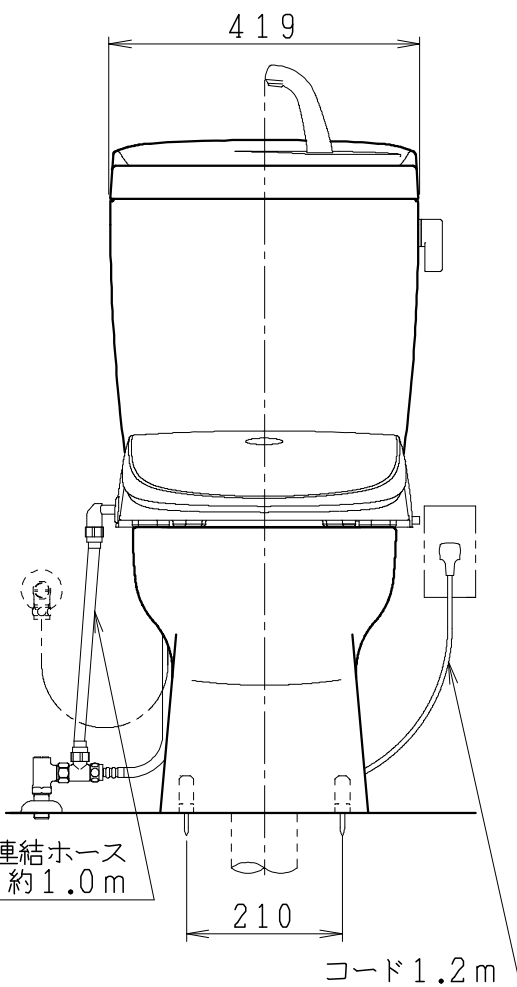

器具明細

品番	品名	個数
SC8090-SGB(C)	便器セット	1
ST0790-1E(Y)M	タンクセット	1
JCS-851DRN	温水洗浄便座	1

- ・便器セットCの場合はヒーター仕様を示します。
ヒーター便器の仕様(コード長さ1m)
電源 AC100V 50/60Hz
消費電力 23W
- ・温水洗浄便座の仕様
電源 AC100V 50/60Hz
最大消費電力 1055W
- ・タンクセットYの場合水抜方式を示します。
(別途配管用水抜栓を設置してください)

VP75の場合
床面カット

VU75、VU、VP100の場合
床上40mmカット

リモコン

リモコンは信号の届く位置に
設置してください

製図	写図	検図	承認	品名	洋風タンク密結サイホン防露便器セット 陶器製防露型手洗付密結ロータンクセット	品番	SC8090-SGB(C) ST0790-1E(Y)M	尺度	1 / 10
堀		中村	間瀬	Janis ジャニス工業株式会社		図番	C809ST010		
17・3・4									