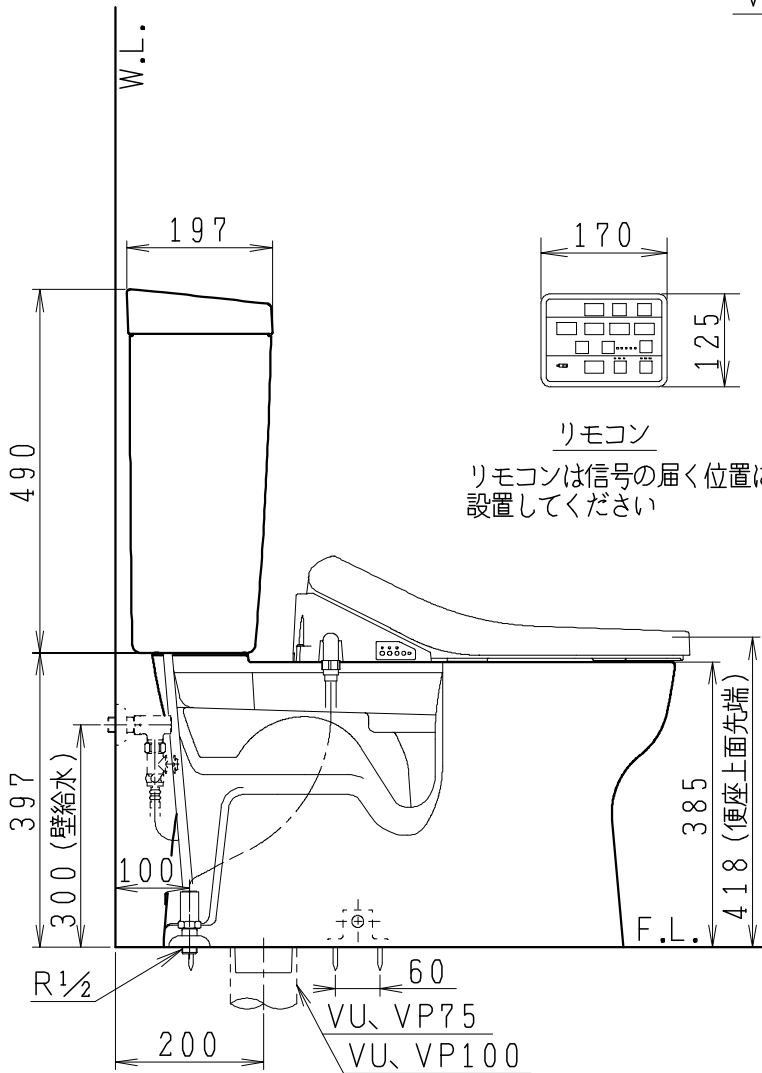

器具明細

品番	品名	個数
SC8090-SGB(C)	便器セット	1
ST0792-0E(Y)M	タンクセット	1
JCS-590DRN	温水洗浄便座	1

- 便器セットCの場合はヒーター仕様を示します。  
ヒーター便器の仕様  
電源 AC100V 50/60Hz  
消費電力 23W
- タンクセットYの場合水抜方式を示します。  
(別途配管用水抜栓を設置してください)
- 温水洗浄便座の仕様  
電源 AC100V 50/60Hz  
最大消費電力 1060W

VP75の場合  
床面カット

VU75、VU、VP100の場合  
床上40mmカット

製 図	写 図	検 図	承認	シリーズ名	品番	SC8090-SGB(C)	尺 寸	1 / 10
堀				バリュークリンⅡ	品番	ST0792-0E(Y)M		
				Janis ジャニス工業株式会社	図番	C809ST190		