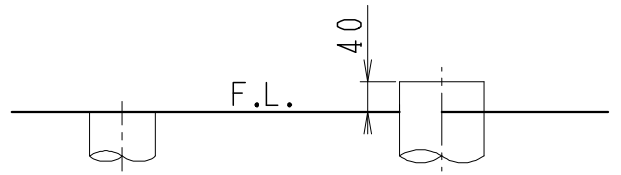

器具明細

品番	品名	個数
SC8090-SGB(C)	便器セット	1
ST0792-0E(Y)M	タンクセット	1
JCS-590DRN	温水洗浄便座	1

- 便器セットCの場合はヒーター仕様を示します。  
ヒーター便器の仕様  
電源 AC100V 50/60Hz  
消費電力 23W
- タンクセットYの場合水抜方式を示します。  
(別途配管用水抜栓を設置してください)
- 温水洗浄便座の仕様  
電源 AC100V 50/60Hz  
最大消費電力 1060W

VP75の場合  
床面カット

VU75、VU、VP100の場合  
床上40mmカット

製 図	写 図	検 図	承認	シリーズ名	品番	SC8090-SGB(C)	尺 寸	1 / 10
堀				バリュークリンⅡ	品番	ST0792-0E(Y)M		
				Janis ジャニス工業株式会社	図番	C809ST190		