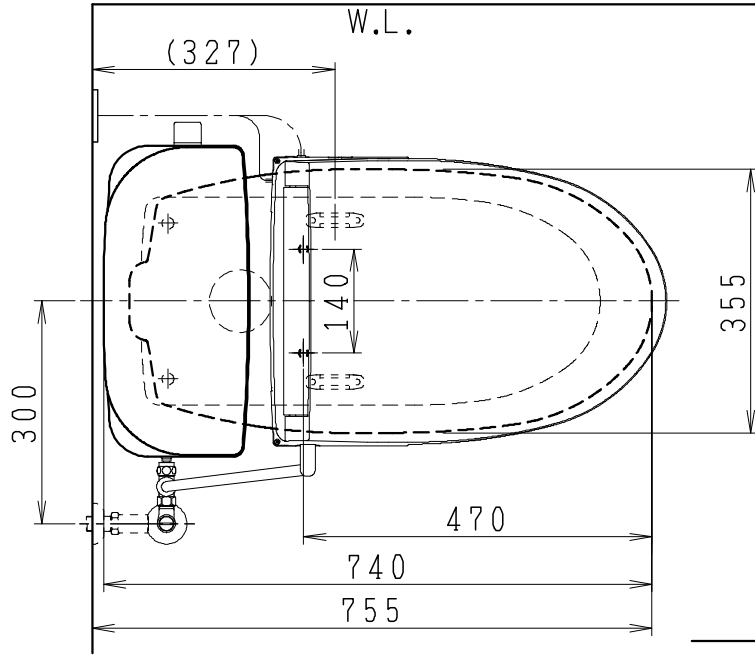

器具明細

品番	品名	個数
SC8090-SGB(C)	便器セット	1
ST0792-0E(Y)M	タンクセット	1
JCS-590DRN	温水洗浄便座	1

- 便器セットCの場合はヒーター仕様を示します。  
ヒーター便器の仕様  
電源 AC100V 50/60Hz  
消費電力 23W
- タンクセットYの場合水抜方式を示します。  
(別途配管用水抜栓を設置してください)
- 温水洗浄便座の仕様  
電源 AC100V 50/60Hz  
最大消費電力 1060W

VP75の場合  
床面カット

VU75、VU、VP100の場合  
床上40mmカット

製 図	写 図	検 図	承認	シリーズ名	品番	SC8090-SGB(C)	尺 寸	1 / 10
堀				バリュークリンⅡ	品番	ST0792-0E(Y)M		
				Janis ジャニス工業株式会社	図番	C809ST190		