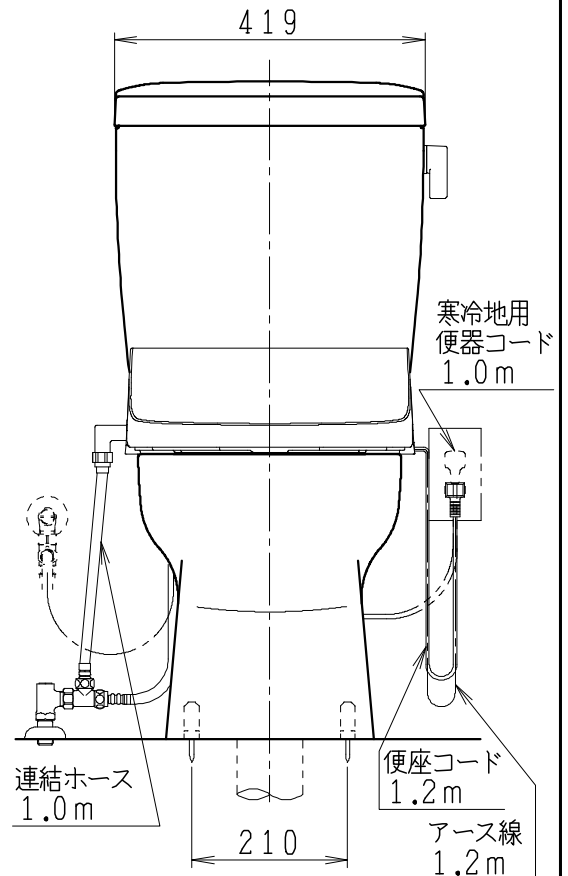

器具明細

品番	品名	個数
SC8090-SGB(C)	便器セット	1
ST0792-0E(Y)M	タンクセット	1
JCS-590DRN	温水洗浄便座	1

- 便器セットCの場合はヒーター仕様を示します。  
ヒーター便器の仕様  
電源 AC100V 50/60Hz  
消費電力 23W
- タンクセットYの場合水抜方式を示します。  
(別途配管用水抜栓を設置してください)
- 温水洗浄便座の仕様  
電源 AC100V 50/60Hz  
最大消費電力 1060W

VP75の場合  
床面カット

VU75、VU、VP100の場合  
床上40mmカット

製 図	写 図	検 図	承認	シリーズ名	品番	SC8090-SGB(C)	尺 寸	1 / 10
堀				バリュークリンⅡ	品番	ST0792-0E(Y)M		
				Janis ジャニス工業株式会社	図番	C809ST190		