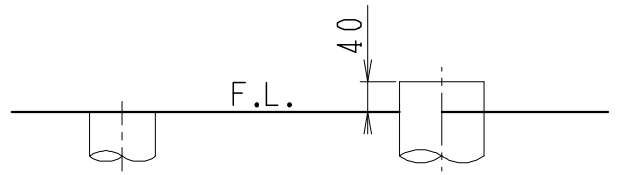

器具明細

品番	品名	個数
SC8090-SGB(C)	便器セット	1
ST0792-1E(Y)M	タンクセット	1
JCS-590DRN	温水洗浄便座	1

- 便器セットCの場合はヒーター仕様を示します。
ヒーター便器の仕様
電源 AC100V 50/60Hz
消費電力 23W
- タンクセットYの場合水抜方式を示します。
(別途配管用水抜栓を設置してください)
- 温水洗浄便座の仕様
電源 AC100V 50/60Hz
最大消費電力 1060W

VP75の場合
床面カット

VU75、VU、VP100の場合
床40mmカット

リモコン

リモコンは信号の届く位置に
設置してください

製 図	写 図	検 図	承認	シリーズ名	品番	SC8090-SGB(C)	尺	1
堀				バリュークリンⅡ	番	ST0792-1E(Y)M	度	10
Janis ジャニス工業株式会社					図番	C809ST230		