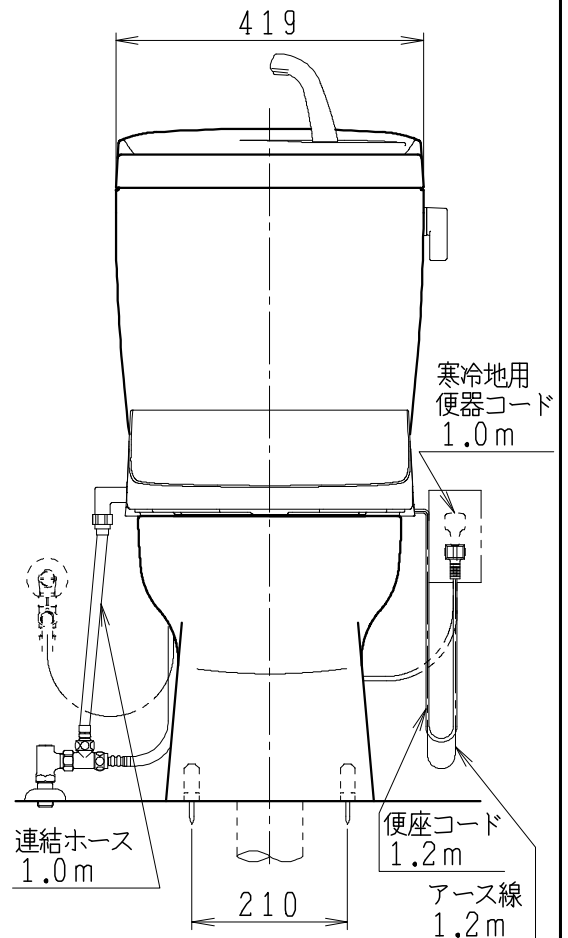

器具明細

品番	品名	個数
SC8090-SGB(C)	便器セット	1
ST0792-1E(Y)M	タンクセット	1
JCS-590DRN	温水洗浄便座	1

- 便器セットCの場合はヒーター仕様を示します。
ヒーター便器の仕様
電源 AC100V 50/60Hz
消費電力 23W
- タンクセットYの場合水抜方式を示します。
(別途配管用水抜栓を設置してください)
- 温水洗浄便座の仕様
電源 AC100V 50/60Hz
最大消費電力 1060W

VP75の場合
床面カット

VU75、VU、VP100の場合
床40mmカット

リモコン

リモコンは信号の届く位置に
設置してください

製 図	写 図	検 図	承認	シリーズ名	品番	SC8090-SGB(C)	尺	1
堀				バリュークリンⅡ	番	ST0792-1E(Y)M	度	10
Janis ジャニス工業株式会社					図番	C809ST230		