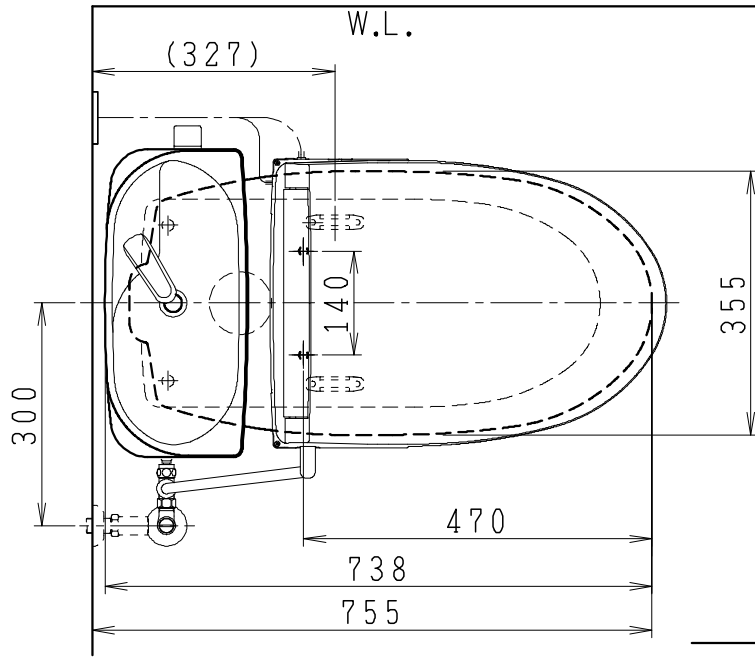

器具明細

品番	品名	個数
SC8090-SGB(C)	便器セット	1
ST0792-1E(Y)M	タンクセット	1
JCS-590DRN	温水洗浄便座	1

- 便器セットCの場合はヒーター仕様を示します。
ヒーター便器の仕様
電源 AC100V 50/60Hz
消費電力 23W
- タンクセットYの場合水抜方式を示します。
(別途配管用水抜栓を設置してください)
- 温水洗浄便座の仕様
電源 AC100V 50/60Hz
最大消費電力 1060W

VP75の場合
床面カット

VU75、VU、VP100の場合
床40mmカット

リモコン

リモコンは信号の届く位置に
設置してください

製 図	写 図	検 図	承認	シリーズ名	品番	SC8090-SGB(C)	尺	1
堀				バリュークリンⅡ	番	ST0792-1E(Y)M	度	10
Janis ジャニス工業株式会社					図番	C809ST230		