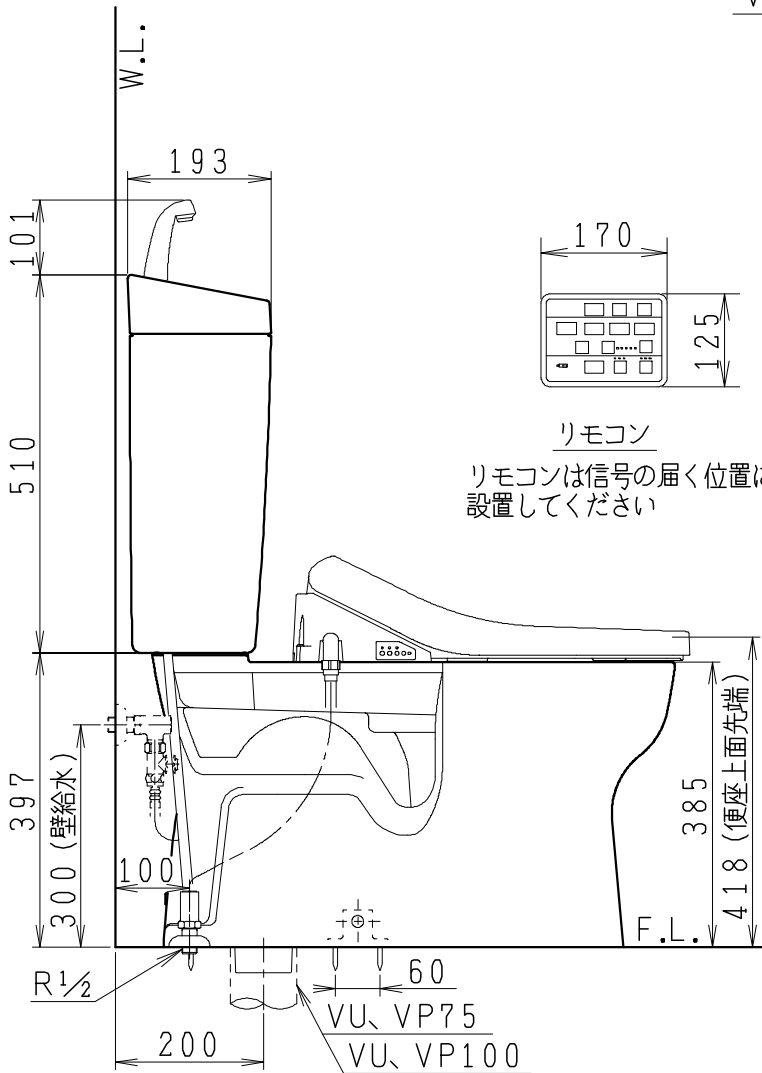

器具明細

品番	品名	個数
SC8090-SGB(C)	便器セット	1
ST0792-1E(Y)M	タンクセット	1
JCS-590DRN	温水洗浄便座	1

- 便器セットCの場合はヒーター仕様を示します。
ヒーター便器の仕様
電源 AC100V 50/60Hz
消費電力 23W
- タンクセットYの場合水抜方式を示します。
(別途配管用水抜栓を設置してください)
- 温水洗浄便座の仕様
電源 AC100V 50/60Hz
最大消費電力 1060W

VP75の場合
床面カット

VU75、VU、VP100の場合
床40mmカット

リモコン

リモコンは信号の届く位置に
設置してください

製 図	写 図	検 図	承認	シリーズ名	品番	SC8090-SGB(C)	尺	1
堀				バリュークリンⅡ	番	ST0792-1E(Y)M	度	10
Janis ジャニス工業株式会社					図番	C809ST230		