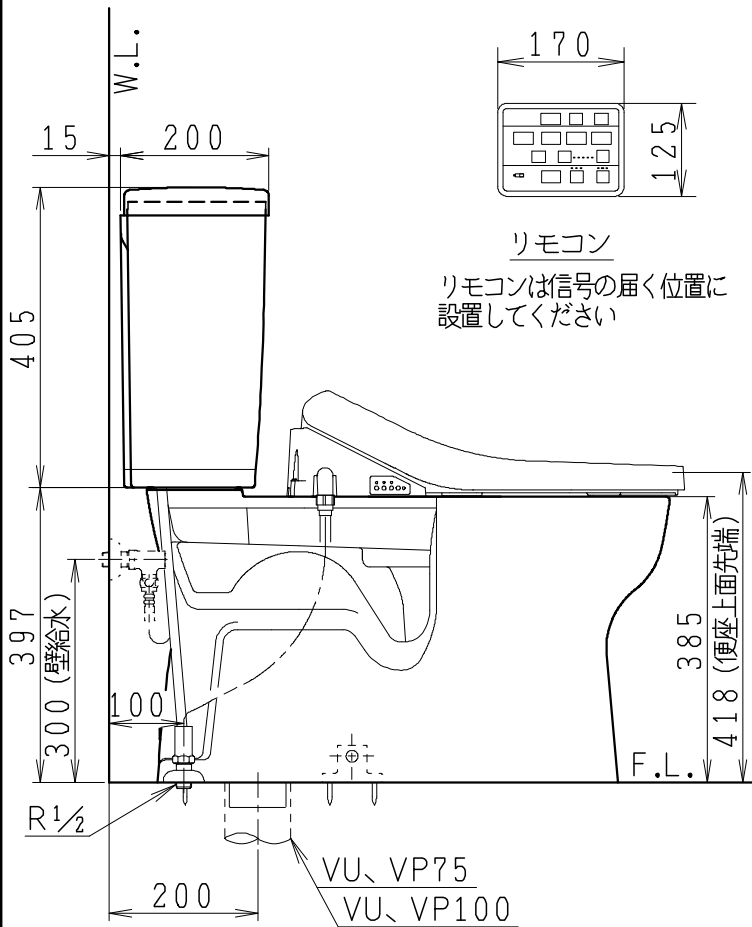

器具明細

品番	品名	個数
SC8090-SGB(C)	便器セット	1
SV1900-0E(Y)M	タンクセット	1
JCS-590DRN	温水洗浄便座	1

- ・便器セットCの場合はヒーター仕様を示します。  
ヒーター便器の仕様(コード長さ1m)  
電源 AC100V 50/60Hz  
消費電力 23W
- ・タンクセットYの場合水抜方式を示します。  
(別途配管用水抜栓を設置してください)
- ・温水洗浄便座の仕様  
電源 AC100V 50/60Hz  
最大消費電力 1060W

VP75の場合  
床面カット

VU75、VU、VP100の場合  
床上40mmカット

製図	写図	検図	承認	シリーズ名	品番	SC8090-SGB(C)	尺度	1/10
堀			間瀬	バリュークリンⅡ		SV1900-0E(Y)M		
				Janis ジャニス工業株式会社	図番	C809SV160		