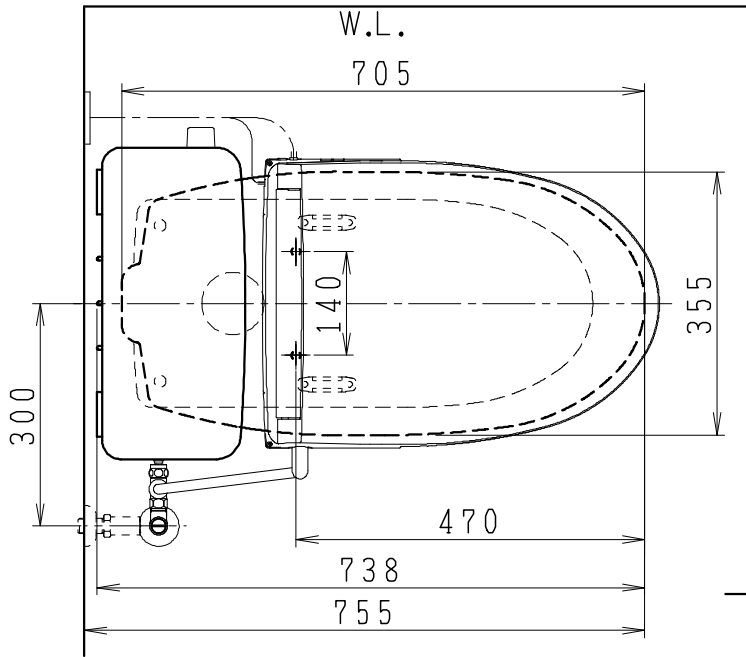

器具明細

品番	品名	個数
SC8090-SGB(C)	便器セット	1
SV1900-0E(Y)M	タンクセット	1
JCS-590DRN	温水洗浄便座	1

- ・便器セットCの場合はヒーター仕様を示します。  
ヒーター便器の仕様(コード長さ1m)  
電源 AC100V 50/60Hz  
消費電力 23W
- ・タンクセットYの場合水抜方式を示します。  
(別途配管用水抜栓を設置してください)
- ・温水洗浄便座の仕様  
電源 AC100V 50/60Hz  
最大消費電力 1060W

VP75の場合  
床面カット

VU75、VU、VP100の場合  
床上40mmカット

製図	写図	検図	承認	シリーズ名	品番	SC8090-SGB(C)	尺度	1/10
堀			間瀬	バリュークリンⅡ		SV1900-0E(Y)M		
				Janis ジャニス工業株式会社	図番	C809SV160		