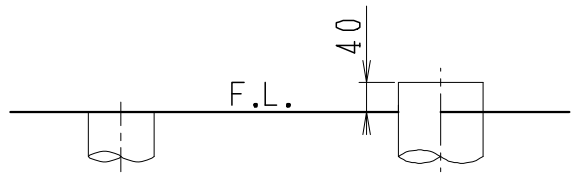

器具明細

品番	品名	個数
SC8090-SGB(C)	便器セット	1
SV1900-0E(Y)M	タンクセット	1
JCS-590DRN	温水洗浄便座	1

- ・便器セットCの場合はヒーター仕様を示します。  
ヒーター便器の仕様(コード長さ1m)  
電源 AC100V 50/60Hz  
消費電力 23W
- ・タンクセットYの場合水抜方式を示します。  
(別途配管用水抜栓を設置してください)
- ・温水洗浄便座の仕様  
電源 AC100V 50/60Hz  
最大消費電力 1060W

VP75の場合  
床面カット

VU75、VU、VP100の場合  
床上40mmカット

製図	写図	検図	承認	シリーズ名	品番	SC8090-SGB(C)	尺度	1/10
堀			間瀬	バリュークリンⅡ		SV1900-0E(Y)M		
				Janis ジャニス工業株式会社	図番	C809SV160		