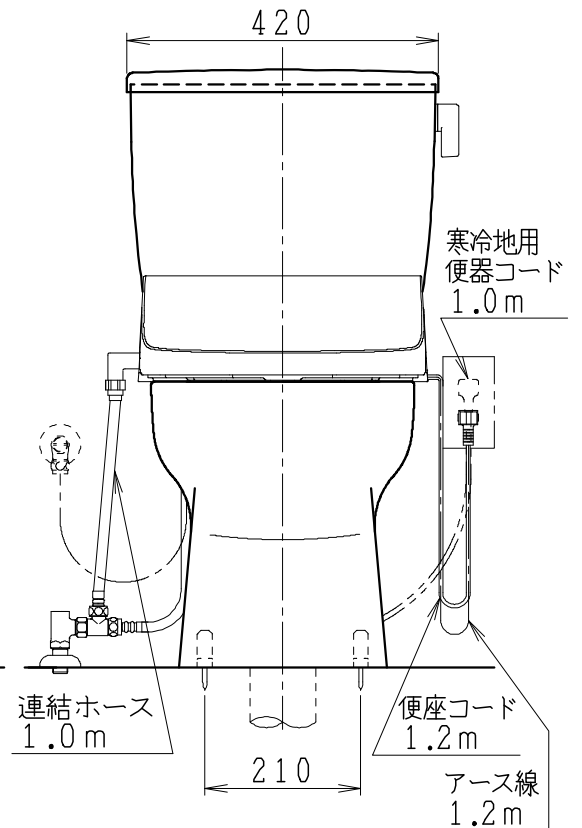

器具明細

品番	品名	個数
SC8090-SGB(C)	便器セット	1
SV1900-0E(Y)M	タンクセット	1
JCS-590DRN	温水洗浄便座	1

- ・便器セットCの場合はヒーター仕様を示します。  
ヒーター便器の仕様(コード長さ1m)  
電源 AC100V 50/60Hz  
消費電力 23W
- ・タンクセットYの場合水抜方式を示します。  
(別途配管用水抜栓を設置してください)
- ・温水洗浄便座の仕様  
電源 AC100V 50/60Hz  
最大消費電力 1060W

VP75の場合  
床面カット

VU75、VU、VP100の場合  
床上40mmカット

製図	写図	検図	承認	シリーズ名	品番	SC8090-SGB(C)	尺度	1/10
堀			間瀬	バリュークリンⅡ		SV1900-0E(Y)M		
				Janis ジャニス工業株式会社	図番	C809SV160		