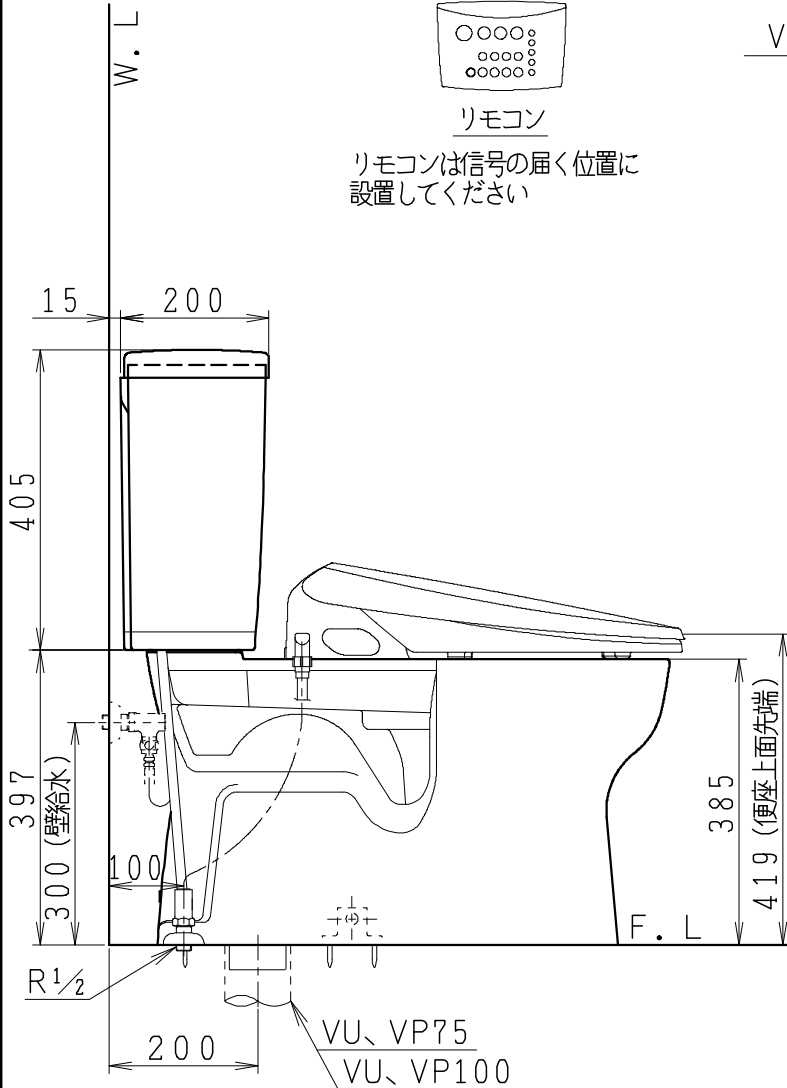

器具明細

品番	品名	個数
SC8090-SGB(C)	便器セット	1
SV1900-0E(Y)M	タンクセット	1
JCS-851DRN	温水洗浄便座	1

- ・便器セットCの場合はヒーター仕様を示します。  
ヒーター便器の仕様(コード長さ1m)  
電源 AC100V 50/60Hz  
消費電力 23W
- ・温水洗浄便座の仕様  
電源 AC100V 50/60Hz  
最大消費電力 1055W
- ・タンクセットYの場合水抜方式を示します。  
(別途配管用水抜栓を設置してください)

VP75の場合  
床面カット

VU75、VU、VP100の場合  
床上40mmカット

リモコン

リモコンは信号の届く位置に  
設置してください

VU、VP75  
VU、VP100

連結ホース  
約1.0m

コード1.2m

製 図	写 図	検 図	承認	品名	洋風タンク密結サイホン防露便器セット 樹脂製防露型手洗無密結ロータンクセット	品番	SC8090-SGB(C) SV1900-0E(Y)M	尺 度	1 / 10
堀		中村	間瀬	図番	C809SV060				
17・3・7				Janis ジャニス工業株式会社					