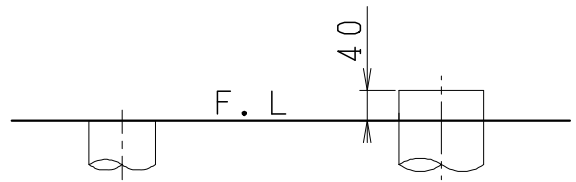

器具明細

品番	品名	個数
SC8090-SGB(C)	便器セット	1
SV1900-0E(Y)M	タンクセット	1
JCS-851DRN	温水洗浄便座	1

- ・便器セットCの場合はヒーター仕様を示します。  
ヒーター便器の仕様(コード長さ1m)  
電源 AC100V 50/60Hz  
消費電力 23W
- ・温水洗浄便座の仕様  
電源 AC100V 50/60Hz  
最大消費電力 1055W
- ・タンクセットYの場合水抜方式を示します。  
(別途配管用水抜栓を設置してください)

VP75の場合  
床面カット

VU75、VU、VP100の場合  
床上40mmカット

リモコン

リモコンは信号の届く位置に  
設置してください

VU、VP75  
VU、VP100

連結ホース  
約1.0m

コード1.2m

製 図	写 図	検 図	承認	品名	洋風タンク密結サイホン防露便器セット 樹脂製防露型手洗無密結ロータンクセット	品番	SC8090-SGB(C) SV1900-0E(Y)M	尺 度	1 / 10
堀		中村	間瀬	図番	C809SV060				
17・3・7				Janis ジャニス工業株式会社					