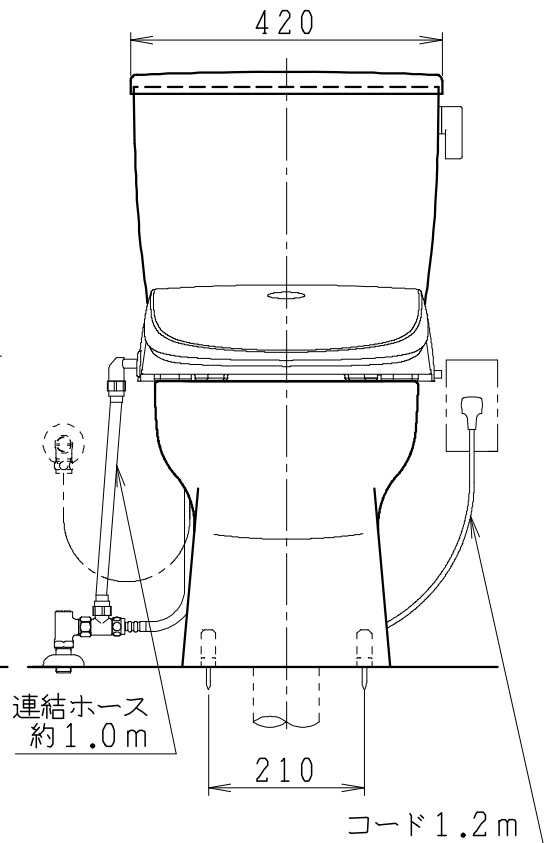

器具明細

品番	品名	個数
SC8090-SGB(C)	便器セット	1
SV1900-0E(Y)M	タンクセット	1
JCS-851DRN	温水洗浄便座	1

- ・便器セットCの場合はヒーター仕様を示します。  
ヒーター便器の仕様(コード長さ1m)  
電源 AC100V 50/60Hz  
消費電力 23W
- ・温水洗浄便座の仕様  
電源 AC100V 50/60Hz  
最大消費電力 1055W
- ・タンクセットYの場合水抜方式を示します。  
(別途配管用水抜栓を設置してください)

VP75の場合  
床面カット

VU75、VU、VP100の場合  
床上40mmカット

リモコン

リモコンは信号の届く位置に  
設置してください

VU、VP75  
VU、VP100

連結ホース  
約1.0m

コード1.2m

製 図	写 図	検 図	承認	品名	洋風タンク密結サイホン防露便器セット 樹脂製防露型手洗無密結ロータンクセット	品番	SC8090-SGB(C) SV1900-0E(Y)M	尺 度	1 / 10
堀		中村	間瀬	図番	C809SV060				
17・3・7				Janis ジャニス工業株式会社					