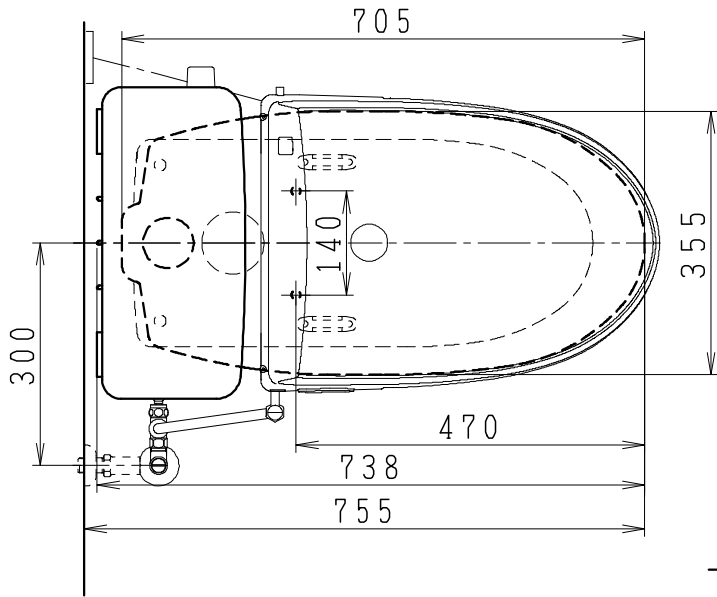

器具明細

品番	品名	個数
SC8090-SGB(C)	便器セット	1
SV1900-0E(Y)M	タンクセット	1
JCS-851DRN	温水洗浄便座	1

- ・便器セットCの場合はヒーター仕様を示します。  
ヒーター便器の仕様(コード長さ1m)  
電源 AC100V 50/60Hz  
消費電力 23W
- ・温水洗浄便座の仕様  
電源 AC100V 50/60Hz  
最大消費電力 1055W
- ・タンクセットYの場合水抜方式を示します。  
(別途配管用水抜栓を設置してください)

VP75の場合  
床面カット

VU75、VU、VP100の場合  
床上40mmカット

リモコン

リモコンは信号の届く位置に  
設置してください

VU、VP75  
VU、VP100

連結ホース  
約1.0m

コード1.2m

製 図	写 図	検 図	承認	品名	洋風タンク密結サイホン防露便器セット 樹脂製防露型手洗無密結ロータンクセット	品番	SC8090-SGB(C) SV1900-0E(Y)M	尺 度	1 / 10
堀		中村	間瀬	図番	C809SV060				
17・3・7				Janis ジャニス工業株式会社					