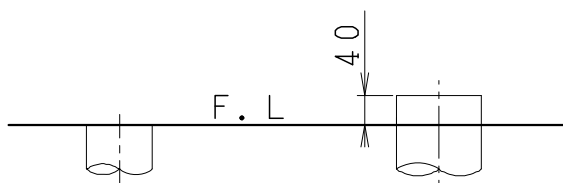

器具明細

品番	品名	個数
SC8090-SGB(C)	便器セット	1
SV1900-0E(Y)M	タンクセット	1
NC822W	前丸便座	1

- ・便器セットCの場合はヒーター仕様を示します。
ヒーター便器の仕様(コード長さ1m)
電源 AC100V 50/60Hz
消費電力 23W
- ・タンクセットYの場合水抜方式を示します。
(別途配管用水抜栓を設置してください)

VP75の場合
床面カット

VU75、VU、VP100の場合
床40mmカット

製図	写図	検図	承認	品名	洋風タンク密結サイホン防露便器セット 樹脂製防露型手洗無密結ロータンクセット	品番	SC8090-SGB(C) SV1900-0E(Y)M	尺度	1/10
堀		中村	間瀬	Janis ジャニス工業株式会社		図番	C809SV090		

17・3・7