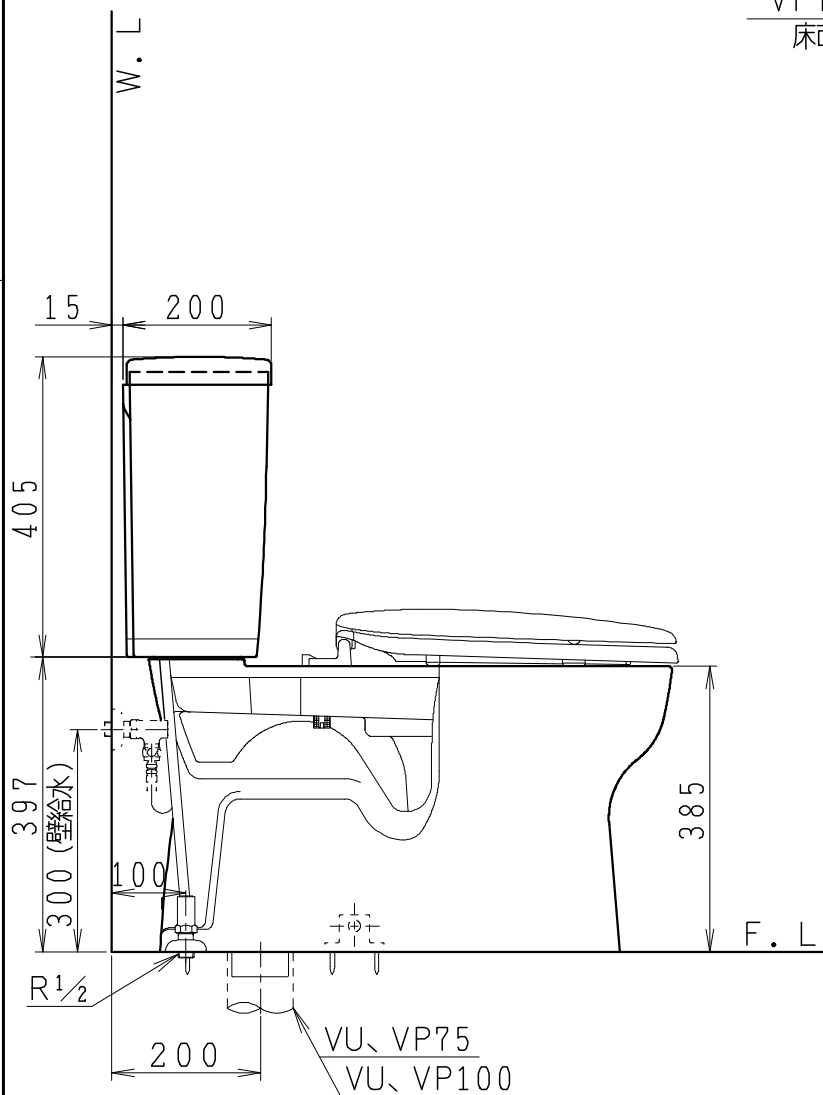

器具明細

品番	品名	個数
SC8090-SGB(C)	便器セット	1
SV1900-0E(Y)M	タンクセット	1
NC822W	前丸便座	1

- ・便器セットCの場合はヒーター仕様を示します。
ヒーター便器の仕様(コード長さ1m)
電源 AC100V 50/60Hz
消費電力 23W
- ・タンクセットYの場合水抜方式を示します。
(別途配管用水抜栓を設置してください)

VP75の場合
床面カット

VU75、VU、VP100の場合
床40mmカット

製図	写図	検図	承認	品名	洋風タンク密結サイホン防露便器セット 樹脂製防露型手洗無密結ロータンクセット	品番	SC8090-SGB(C) SV1900-0E(Y)M	尺度	1/10
堀		中村	間瀬	Janis ジャニス工業株式会社		図番	C809SV090		

17・3・7