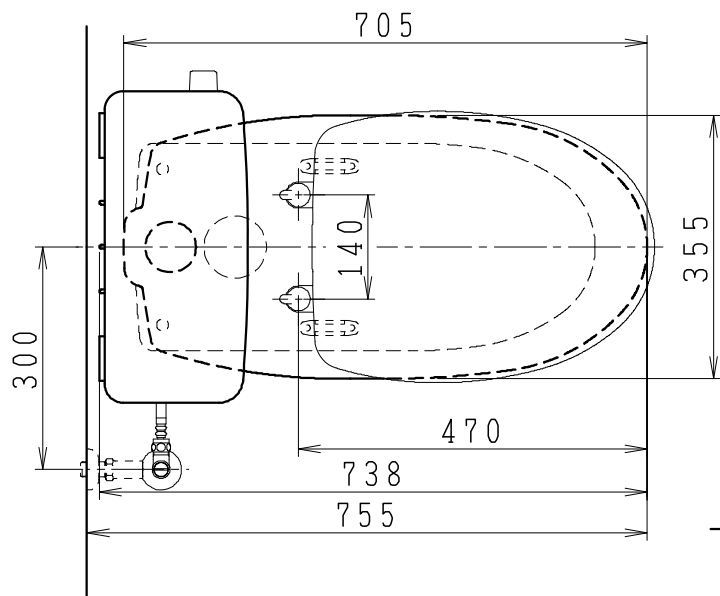

器具明細

品番	品名	個数
SC8090-SGB(C)	便器セット	1
SV1900-0E(Y)M	タンクセット	1
NC822W	前丸便座	1

- ・便器セットCの場合はヒーター仕様を示します。
ヒーター便器の仕様(コード長さ1m)
電源 AC100V 50/60Hz
消費電力 23W
- ・タンクセットYの場合水抜方式を示します。
(別途配管用水抜栓を設置してください)

VP75の場合
床面カット

VU75、VU、VP100の場合
床40mmカット

製図	写図	検図	承認	品名	洋風タンク密結サイホン防露便器セット 樹脂製防露型手洗無密結ロータンクセット	品番	SC8090-SGB(C) SV1900-0E(Y)M	尺度	1/10
堀		中村	間瀬	Janis ジャニス工業株式会社		図番	C809SV090		

17・3・7