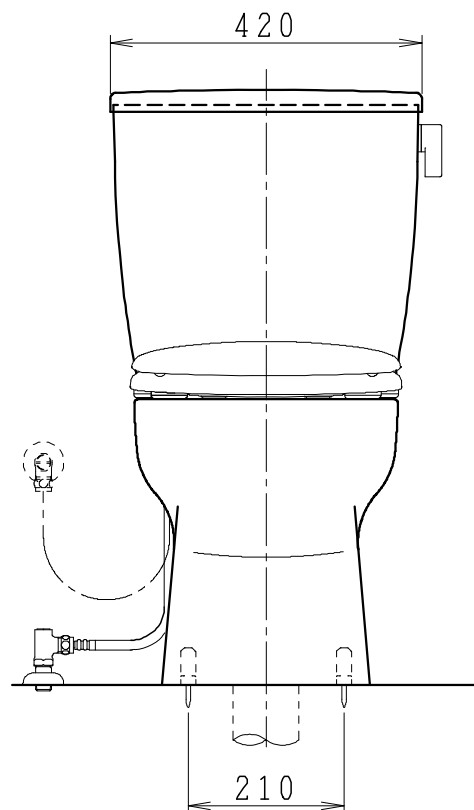

器具明細

品番	品名	個数
SC8090-SGB(C)	便器セット	1
SV1900-0E(Y)M	タンクセット	1
NC822W	前丸便座	1

- ・便器セットCの場合はヒーター仕様を示します。
ヒーター便器の仕様(コード長さ1m)
電源 AC100V 50/60Hz
消費電力 23W
- ・タンクセットYの場合水抜方式を示します。
(別途配管用水抜栓を設置してください)

VP75の場合
床面カット

VU75、VU、VP100の場合
床40mmカット

製図	写図	検図	承認	品名	洋風タンク密結サイホン防露便器セット 樹脂製防露型手洗無密結ロータンクセット	品番	SC8090-SGB(C) SV1900-0E(Y)M	尺度	1/10
堀		中村	間瀬	Janis ジャニス工業株式会社		図番	C809SV090		

17・3・7