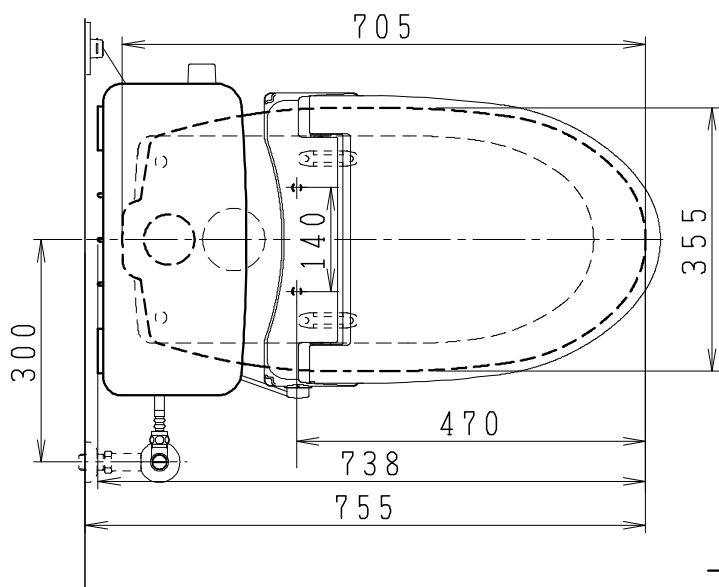

器具明細

品番	品名	個数
SC8090-SGB(C)	便器セット	1
SV1900-0E(Y)M	タンクセット	1
NC823WHL	前丸暖房便座	1

- ・便器セットCの場合はヒーター仕様を示します。
ヒーター便器の仕様(コード長さ1m)
電源 AC100V 50/60Hz
消費電力 23W
- ・タンクセットYの場合水抜方式を示します。
(別途配管用水抜栓を設置してください)
- ・前丸暖房便座の仕様
電源 AC100V 50/60Hz
最大消費電力 48W

VP75の場合
床面カット

VU75、VU、VP100の場合
床上40mmカット

製図	写図	検図	承認	品名	洋風タンク密結サイホン防露便器セット 樹脂製防露型手洗無密結ロータンクセット	品番	SC8090-SGB(C) SV1900-0E(Y)M	尺度	1/10
堀		中村	間瀬	Janis ジャニス工業株式会社		図番	C809SV080		
17.3.7									