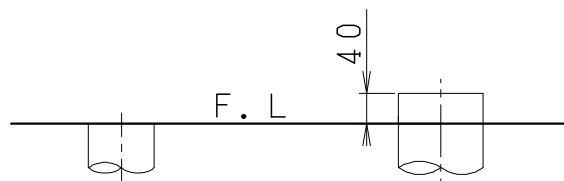

器具明細

品番	品名	個数
SC8090-SGB(C)	便器セット	1
SV1900-0E(Y)M	タンクセット	1
NC823WHL	前丸暖房便座	1

- ・便器セットCの場合はヒーター仕様を示します。
ヒーター便器の仕様(コード長さ1m)
電源 AC100V 50/60Hz
消費電力 23W
- ・タンクセットYの場合水抜方式を示します。
(別途配管用水抜栓を設置してください)
- ・前丸暖房便座の仕様
電源 AC100V 50/60Hz
最大消費電力 48W

VP75の場合
床面カット

VU75、VU、VP100の場合
床上40mmカット

製図	写図	検図	承認	品名	洋風タンク密結サイホン防露便器セット 樹脂製防露型手洗無密結ロータンクセット	品番	SC8090-SGB(C) SV1900-0E(Y)M	尺度	1/10
堀		中村	間瀬	Janis ジャニス工業株式会社		図番	C809SV080		
17.3.7									