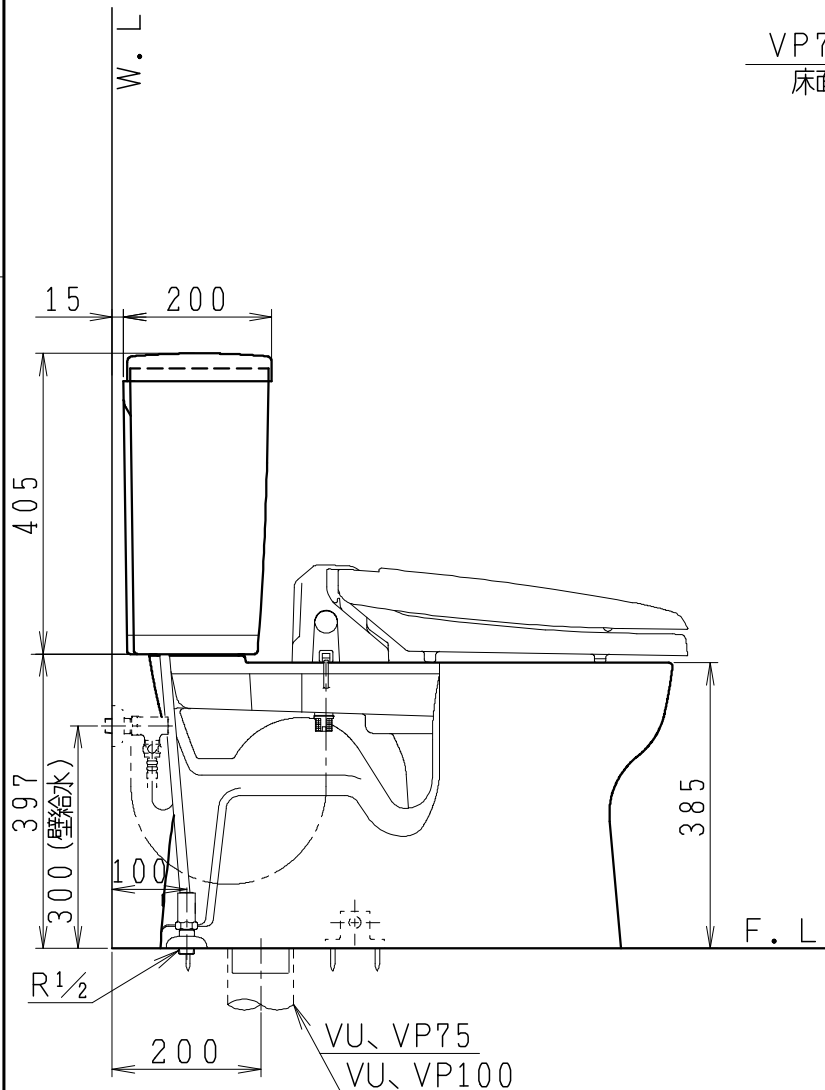

器具明細

品番	品名	個数
SC8090-SGB(C)	便器セット	1
SV1900-0E(Y)M	タンクセット	1
NC823WHL	前丸暖房便座	1

- ・便器セットCの場合はヒーター仕様を示します。
ヒーター便器の仕様(コード長さ1m)
電源 AC100V 50/60Hz
消費電力 23W
- ・タンクセットYの場合水抜方式を示します。
(別途配管用水抜栓を設置してください)
- ・前丸暖房便座の仕様
電源 AC100V 50/60Hz
最大消費電力 48W

VP75の場合
床面カット

VU75、VU、VP100の場合
床上40mmカット

製図	写図	検図	承認	品名	洋風タンク密結サイホン防露便器セット 樹脂製防露型手洗無密結ロータンクセット	品番	SC8090-SGB(C) SV1900-0E(Y)M	尺度	1/10
堀		中村	間瀬	Janis ジャニス工業株式会社		図番	C809SV080		
17.3.7									