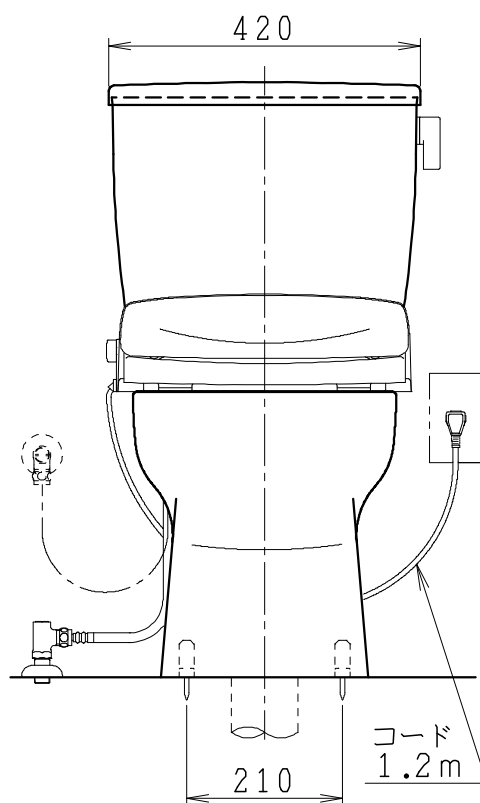

器具明細

品番	品名	個数
SC8090-SGB(C)	便器セット	1
SV1900-0E(Y)M	タンクセット	1
NC823WHL	前丸暖房便座	1

- ・便器セットCの場合はヒーター仕様を示します。
ヒーター便器の仕様(コード長さ1m)
電源 AC100V 50/60Hz
消費電力 23W
- ・タンクセットYの場合水抜方式を示します。
(別途配管用水抜栓を設置してください)
- ・前丸暖房便座の仕様
電源 AC100V 50/60Hz
最大消費電力 48W

VP75の場合
床面カット

VU75、VU、VP100の場合
床上40mmカット

製図	写図	検図	承認	品名	洋風タンク密結サイホン防露便器セット 樹脂製防露型手洗無密結ロータンクセット	品番	SC8090-SGB(C) SV1900-0E(Y)M	尺度	1/10
堀		中村	間瀬	Janis ジャニス工業株式会社		図番	C809SV080		
17.3.7									