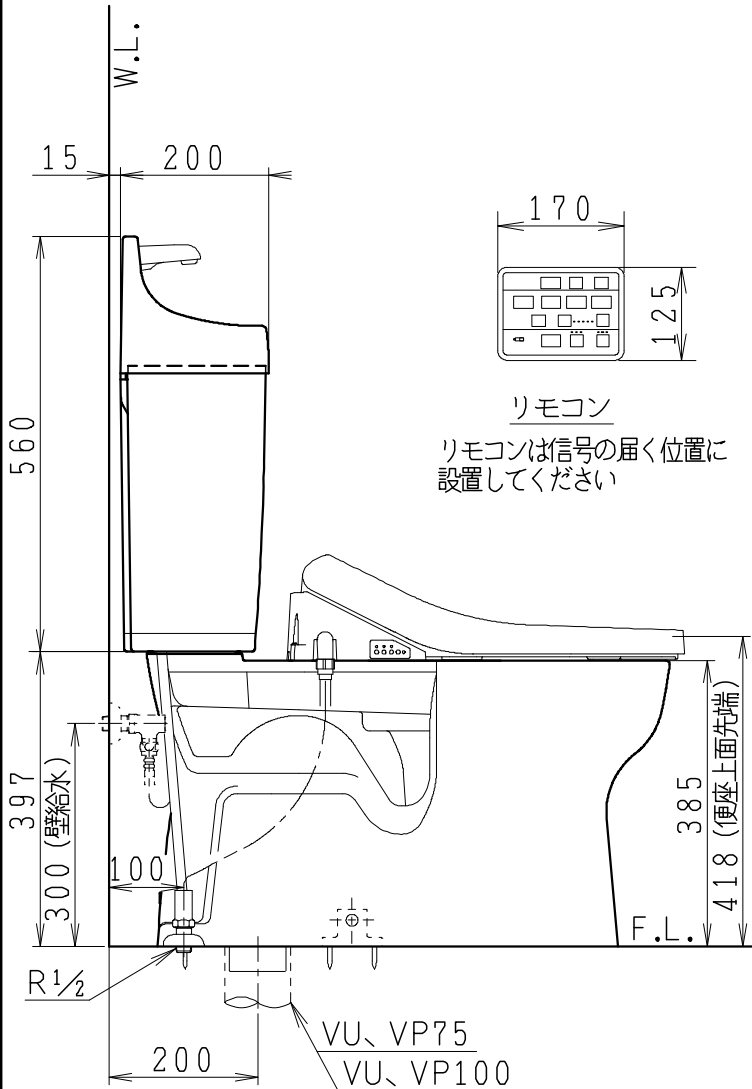

器具明細

品番	品名	個数
SC8090-SGB(C)	便器セット	1
SV1900-1E(Y)M	タンクセット	1
JCS-590DRN	温水洗浄便座	1

- ・便器セットCの場合はヒーター仕様を示します。
ヒーター便器の仕様(コード長さ1m)
電源 AC100V 50/60Hz
消費電力 23W
- ・タンクセットYの場合水抜方式を示します。
(別途配管用水抜栓を設置してください)
- ・温水洗浄便座の仕様
電源 AC100V 50/60Hz
最大消費電力 1060W

VP75の場合
床面カット

VU75、VU、VP100の場合
床上40mmカット

製図	写図	検図	承認	シリーズ名	品番	SC8090-SGB(C)	尺度	1/10
中村			間瀬	バリュークリンⅡ	品番	SV1900-1E(Y)M		
				Janis ジャニス工業株式会社	図番	C809SV170		