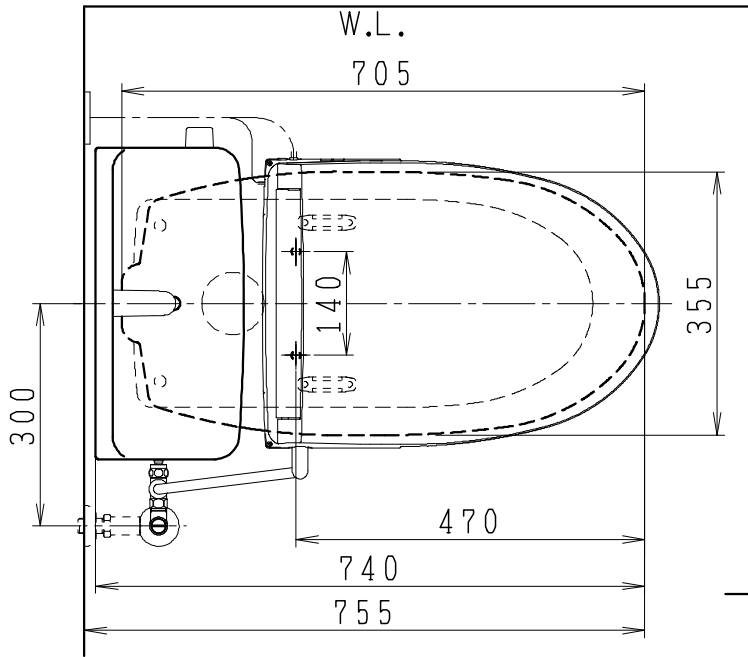

器具明細

品番	品名	個数
SC8090-SGB(C)	便器セット	1
SV1900-1E(Y)M	タンクセット	1
JCS-590DRN	温水洗浄便座	1

- ・便器セットCの場合はヒーター仕様を示します。
ヒーター便器の仕様(コード長さ1m)
電源 AC100V 50/60Hz
消費電力 23W
- ・タンクセットYの場合水抜方式を示します。
(別途配管用水抜栓を設置してください)
- ・温水洗浄便座の仕様
電源 AC100V 50/60Hz
最大消費電力 1060W

VP75の場合
床面カット

VU75、VU、VP100の場合
床上40mmカット

製図	写図	検図	承認	シリーズ名	品番	SC8090-SGB(C)	尺度	1/10
中村			間瀬	バリュークリンⅡ	品番	SV1900-1E(Y)M		
				Janis ジャニス工業株式会社	図番	C809SV170		