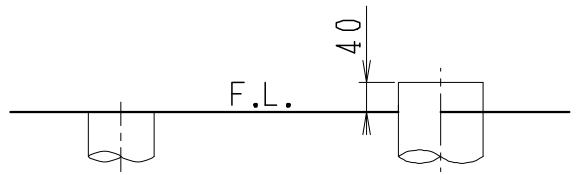

器具明細

品番	品名	個数
SC8090-SGB(C)	便器セット	1
SV1900-1E(Y)M	タンクセット	1
JCS-590DRN	温水洗浄便座	1

- ・便器セットCの場合はヒーター仕様を示します。
ヒーター便器の仕様(コード長さ1m)
電源 AC100V 50/60Hz
消費電力 23W
- ・タンクセットYの場合水抜方式を示します。
(別途配管用水抜栓を設置してください)
- ・温水洗浄便座の仕様
電源 AC100V 50/60Hz
最大消費電力 1060W

VP75の場合
床面カット

VU75、VU、VP100の場合
床上40mmカット

製図	写図	検図	承認	シリーズ名	品番	SC8090-SGB(C)	尺度	1/10
中村			間瀬	バリュークリンⅡ	品番	SV1900-1E(Y)M		
				Janis ジャニス工業株式会社	図番	C809SV170		