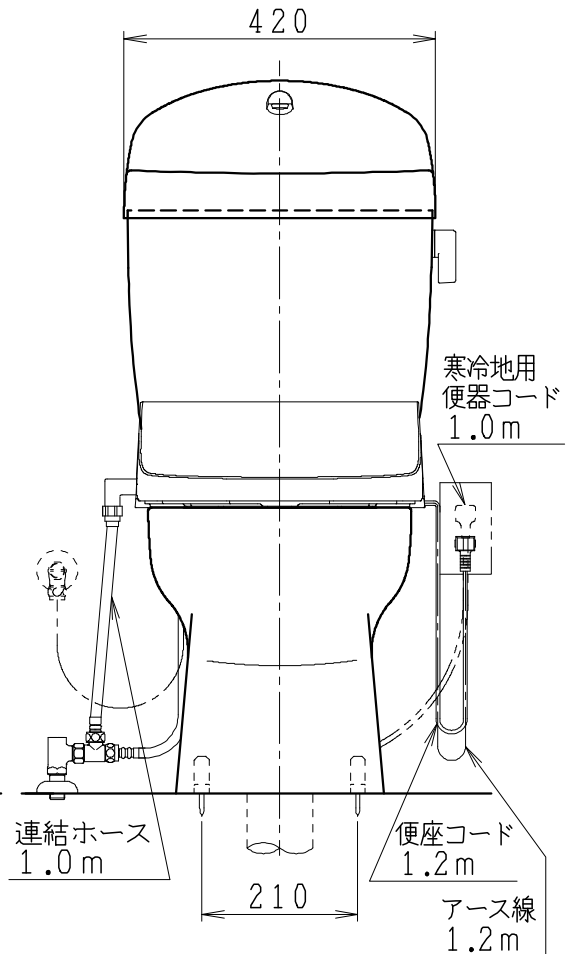

器具明細

品番	品名	個数
SC8090-SGB(C)	便器セット	1
SV1900-1E(Y)M	タンクセット	1
JCS-590DRN	温水洗浄便座	1

- ・便器セットCの場合はヒーター仕様を示します。
ヒーター便器の仕様(コード長さ1m)
電源 AC100V 50/60Hz
消費電力 23W
- ・タンクセットYの場合水抜方式を示します。
(別途配管用水抜栓を設置してください)
- ・温水洗浄便座の仕様
電源 AC100V 50/60Hz
最大消費電力 1060W

VP75の場合
床面カット

VU75、VU、VP100の場合
床上40mmカット

製図	写図	検図	承認	シリーズ名	品番	SC8090-SGB(C)	尺度	1/10
中村			間瀬	バリュークリンⅡ	品番	SV1900-1E(Y)M		
				Janis ジャニス工業株式会社	図番	C809SV170		