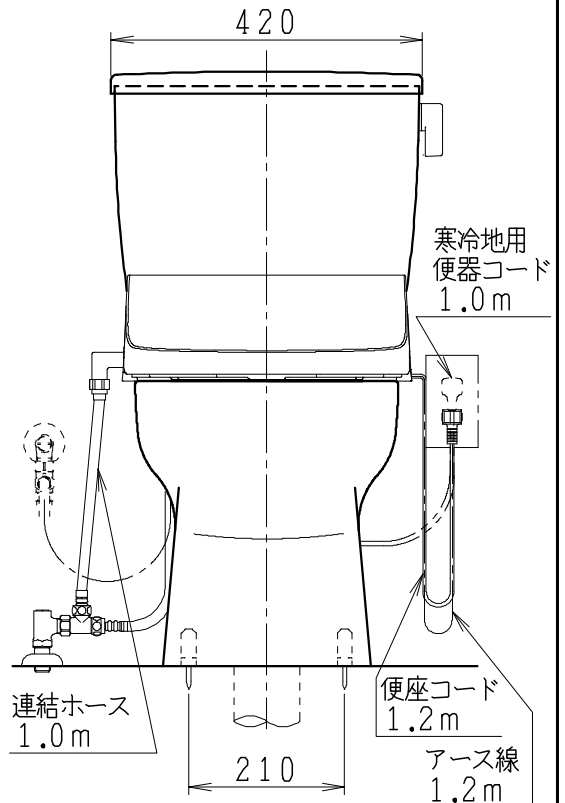

器具明細

品番	品名	個数
SC8090-SGB(C)	便器セット	1
SV1902-0E(Y)M	タンクセット	1
JCS-590DRN	温水洗浄便座	1

- ・便器セットCの場合はヒーター仕様を示します。
ヒーター便器の仕様
電源 AC100V 50/60Hz
消費電力 23W
- ・タンクセットYの場合水抜方式を示します。
(別途配管用水抜栓を設置してください)
- ・温水洗浄便座の仕様
電源 AC100V 50/60Hz
最大消費電力 1060W

VP75の場合
床面カット

VU75、VU、VP100の場合
床上40mmカット

製 図	写 図	検 査	承認	シリーズ名	品番	SC8090-SGB(C)	尺 寸	1 / 10
堀				バリュークリンⅡ	番	SV1902-0E(Y)M		
				Janis ジャニス工業株式会社	図 番	C809SV260		