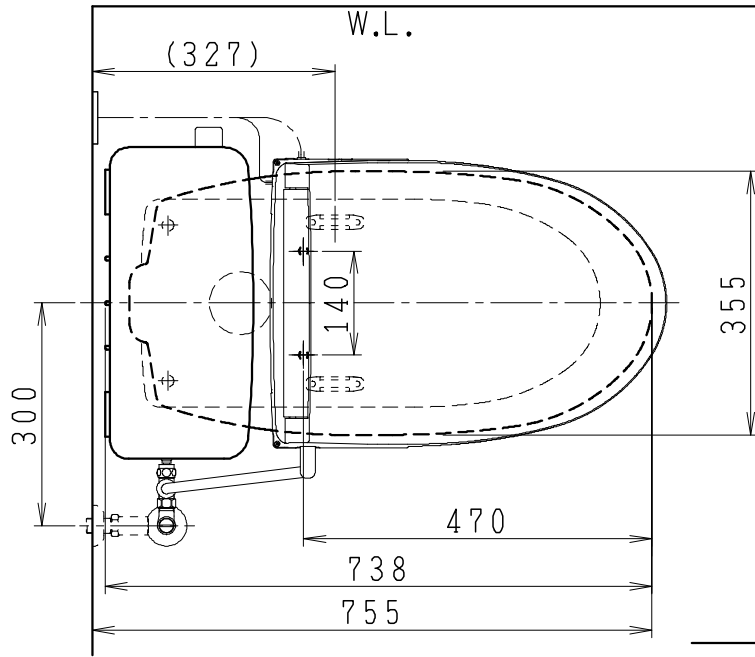

器具明細

品番	品名	個数
SC8090-SGB(C)	便器セット	1
SV1902-0E(Y)M	タンクセット	1
JCS-590DRN	温水洗浄便座	1

- ・便器セットCの場合はヒーター仕様を示します。
ヒーター便器の仕様
電源 AC100V 50/60Hz
消費電力 23W
- ・タンクセットYの場合水抜方式を示します。
(別途配管用水抜栓を設置してください)
- ・温水洗浄便座の仕様
電源 AC100V 50/60Hz
最大消費電力 1060W

VP75の場合
床面カット

VU75、VU、VP100の場合
床上40mmカット

製 図	写 図	検 査	承認	シリーズ名	品番	SC8090-SGB(C)	尺 寸	1 / 10
堀				バリュークリンⅡ	番	SV1902-0E(Y)M		
				Janis ジャニス工業株式会社	図 番	C809SV260		