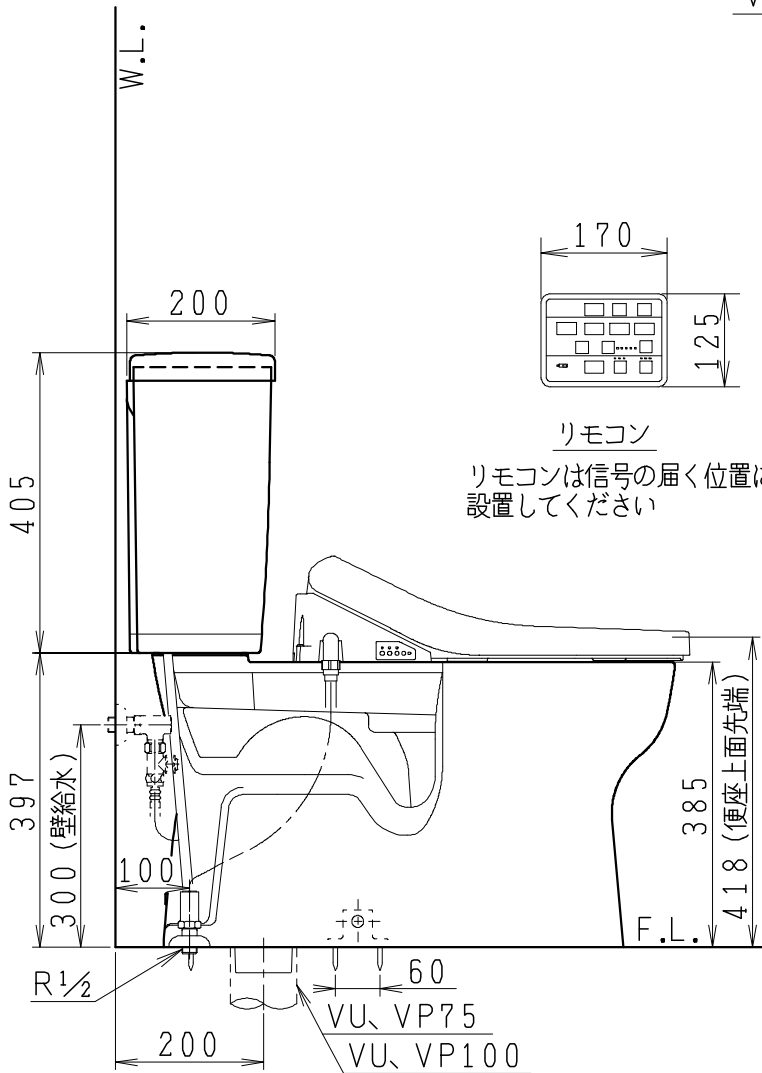

器具明細

品番	品名	個数
SC8090-SGB(C)	便器セット	1
SV1902-0E(Y)M	タンクセット	1
JCS-590DRN	温水洗浄便座	1

- ・便器セットCの場合はヒーター仕様を示します。
ヒーター便器の仕様
電源 AC100V 50/60Hz
消費電力 23W
- ・タンクセットYの場合水抜方式を示します。
(別途配管用水抜栓を設置してください)
- ・温水洗浄便座の仕様
電源 AC100V 50/60Hz
最大消費電力 1060W

VP75の場合
床面カット

VU75、VU、VP100の場合
床上40mmカット

製 図	写 図	検 査	承認	シリーズ名	品番	SC8090-SGB(C)	尺 寸	1 / 10
堀				バリュークリンⅡ	番	SV1902-0E(Y)M		
				Janis ジャニス工業株式会社	図 番	C809SV260		