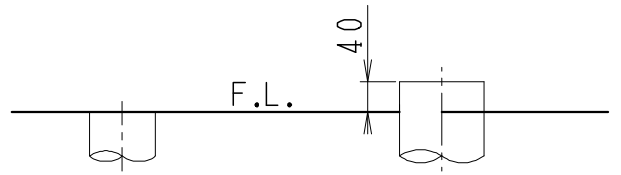

器具明細

品番	品名	個数
SC8090-SGB(C)	便器セット	1
SV1902-0E(Y)M	タンクセット	1
JCS-590DRN	温水洗浄便座	1

- ・便器セットCの場合はヒーター仕様を示します。
ヒーター便器の仕様
電源 AC100V 50/60Hz
消費電力 23W
- ・タンクセットYの場合水抜方式を示します。
(別途配管用水抜栓を設置してください)
- ・温水洗浄便座の仕様
電源 AC100V 50/60Hz
最大消費電力 1060W

VP75の場合
床面カット

VU75、VU、VP100の場合
床上40mmカット

製 図	写 図	検 査	承認	シリーズ名	品番	SC8090-SGB(C)	尺 寸	1 / 10
堀				バリュークリンⅡ	番	SV1902-0E(Y)M		
				Janis ジャニス工業株式会社	図 番	C809SV260		