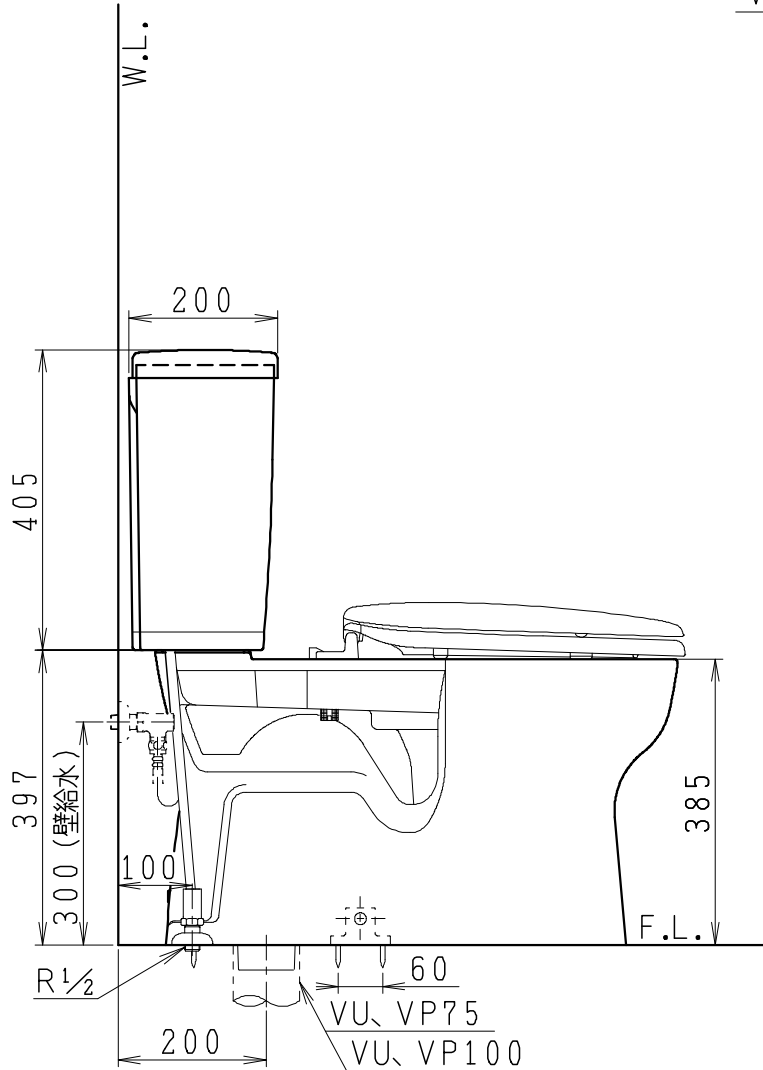

器具明細

品番	品名	個数
SC8090-SGB(C)	便器セット	1
SV1902-0E(Y)M	タンクセット	1
NC822W	前丸便座	1

- ・便器セットCの場合はヒーター仕様を示します。
ヒーター便器の仕様
電源 AC100V 50/60Hz
消費電力 23W
- ・タンクセットYの場合水抜方式を示します。
(別途配管用水抜栓を設置してください)

VP75の場合
床面カット

VU75、VU、VP100の場合
床上40mmカット

製図	写図	検図	承認	シリーズ名	品番	SC8090-SGB(C)	尺度	1
堀				バリュークリンⅡ	品番	SV1902-0E(Y)M	尺度	1/10
19・9・20				Janis ジャニス工業株式会社	図番	C809SV290		