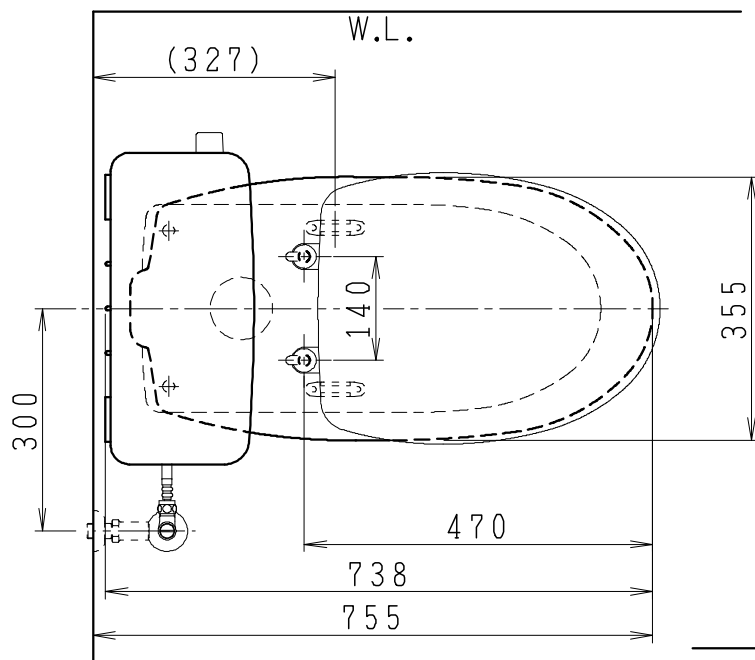

器具明細

品番	品名	個数
SC8090-SGB(C)	便器セット	1
SV1902-0E(Y)M	タンクセット	1
NC822W	前丸便座	1

- ・便器セットCの場合はヒーター仕様を示します。
ヒーター便器の仕様
電源 AC100V 50/60Hz
消費電力 23W
- ・タンクセットYの場合水抜方式を示します。
(別途配管用水抜栓を設置してください)

VP75の場合
床面カット

VU75、VU、VP100の場合
床上40mmカット

製図	写図	検図	承認	シリーズ名	品番	SC8090-SGB(C)	尺度	1
堀				バリュークリンⅡ	品番	SV1902-0E(Y)M	尺度	1/10
19・9・20				Janis ジャニス工業株式会社	図番	C809SV290		