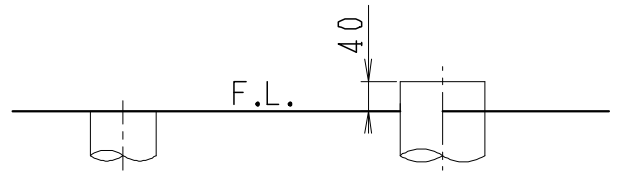

器具明細

品番	品名	個数
SC8090-SGB(C)	便器セット	1
SV1902-0E(Y)M	タンクセット	1
NC822W	前丸便座	1

- ・便器セットCの場合はヒーター仕様を示します。
ヒーター便器の仕様
電源 AC100V 50/60Hz
消費電力 23W
- ・タンクセットYの場合水抜方式を示します。
(別途配管用水抜栓を設置してください)

VP75の場合
床面カット

VU75、VU、VP100の場合
床上40mmカット

製図	写図	検図	承認	シリーズ名	品番	SC8090-SGB(C)	尺度	1
堀				バリュークリンⅡ	品番	SV1902-0E(Y)M	尺度	1/10
19・9・20				Janis ジャニス工業株式会社	図番	C809SV290		