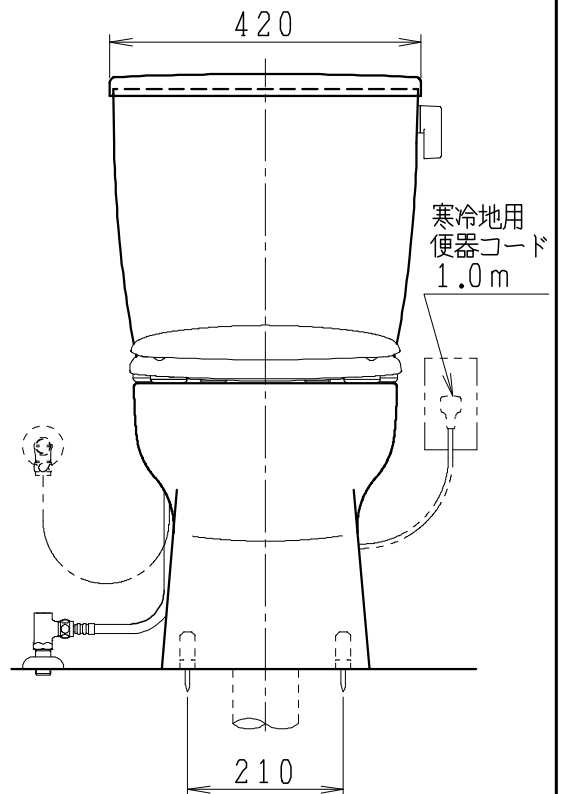

器具明細

品番	品名	個数
SC8090-SGB(C)	便器セット	1
SV1902-0E(Y)M	タンクセット	1
NC822W	前丸便座	1

- ・便器セットCの場合はヒーター仕様を示します。
ヒーター便器の仕様
電源 AC100V 50/60Hz
消費電力 23W
- ・タンクセットYの場合水抜方式を示します。
(別途配管用水抜栓を設置してください)

VP75の場合
床面カット

VU75、VU、VP100の場合
床上40mmカット

製図	写図	検図	承認	シリーズ名	品番	SC8090-SGB(C)	尺度	1
堀				バリュークリンⅡ	品番	SV1902-0E(Y)M	尺度	1/10
19・9・20				Janis ジャニス工業株式会社	図番	C809SV290		