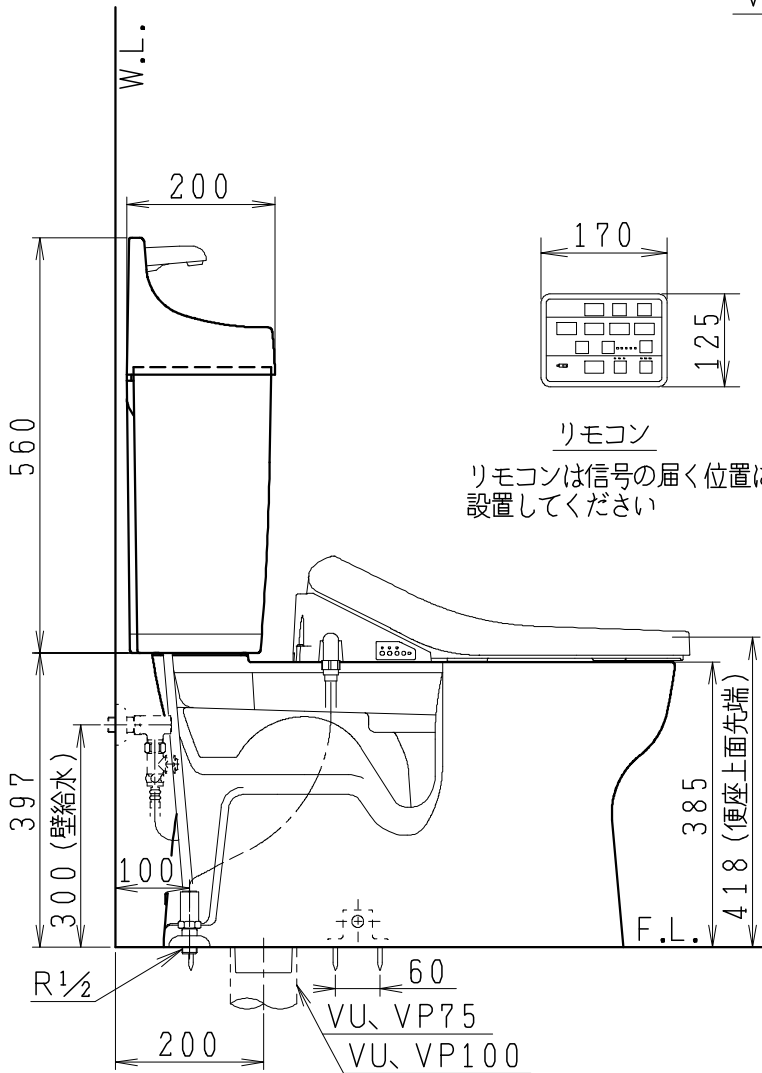

器具明細

品番	品名	個数
SC8090-SGB(C)	便器セット	1
SV1902-1E(Y)M	タンクセット	1
JCS-590DRN	温水洗浄便座	1

- 便器セットCの場合はヒーター仕様を示します。
ヒーター便器の仕様
電源 AC100V 50/60Hz
消費電力 23W
- タンクセットYの場合水抜方式を示します。
(別途配管用水抜栓を設置してください)
- 温水洗浄便座の仕様
電源 AC100V 50/60Hz
最大消費電力 1060W

VP75の場合
床面カット

VU75、VU、VP100の場合
床上40mmカット

リモコン

リモコンは信号の届く位置に
設置してください

製 図	写 図	検 図	承認	シリーズ名	品番	SC8090-SGB(C)	尺 寸	1 / 10
堀				バリュークリンⅡ	番	SV1902-1E(Y)M		
				Janis ジャニス工業株式会社	図 番	C809SV300		