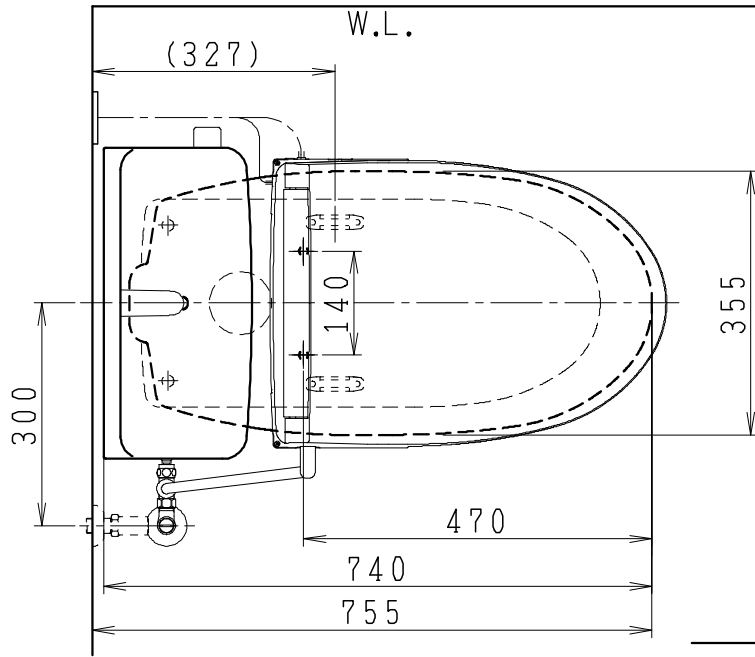

器具明細

品番	品名	個数
SC8090-SGB(C)	便器セット	1
SV1902-1E(Y)M	タンクセット	1
JCS-590DRN	温水洗浄便座	1

- 便器セットCの場合はヒーター仕様を示します。
ヒーター便器の仕様
電源 AC100V 50/60Hz
消費電力 23W
- タンクセットYの場合水抜方式を示します。
(別途配管用水抜栓を設置してください)
- 温水洗浄便座の仕様
電源 AC100V 50/60Hz
最大消費電力 1060W

VP75の場合
床面カット

VU75、VU、VP100の場合
床上40mmカット

リモコン

リモコンは信号の届く位置に
設置してください

製 図	写 図	検 図	承認	シリーズ名	品番	SC8090-SGB(C)	尺 寸	1 / 10
堀				バリュークリンⅡ	番	SV1902-1E(Y)M		
				Janis ジャニス工業株式会社	図 番	C809SV300		