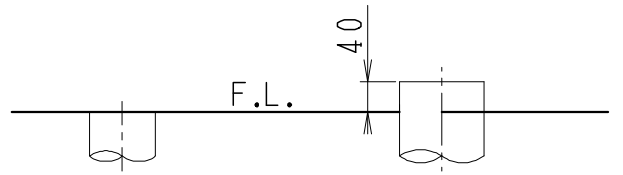

器具明細

品番	品名	個数
SC8090-SGB(C)	便器セット	1
SV1902-1E(Y)M	タンクセット	1
JCS-590DRN	温水洗浄便座	1

- 便器セットCの場合はヒーター仕様を示します。
ヒーター便器の仕様
電源 AC100V 50/60Hz
消費電力 23W
- タンクセットYの場合水抜方式を示します。
(別途配管用水抜栓を設置してください)
- 温水洗浄便座の仕様
電源 AC100V 50/60Hz
最大消費電力 1060W

VP75の場合
床面カット

VU75、VU、VP100の場合
床上40mmカット

リモコン

リモコンは信号の届く位置に
設置してください

製 図	写 図	検 図	承認	シリーズ名	品番	SC8090-SGB(C)	尺 寸	1 / 10
堀				バリュークリンⅡ	番	SV1902-1E(Y)M		
				Janis ジャニス工業株式会社	図 番	C809SV300		