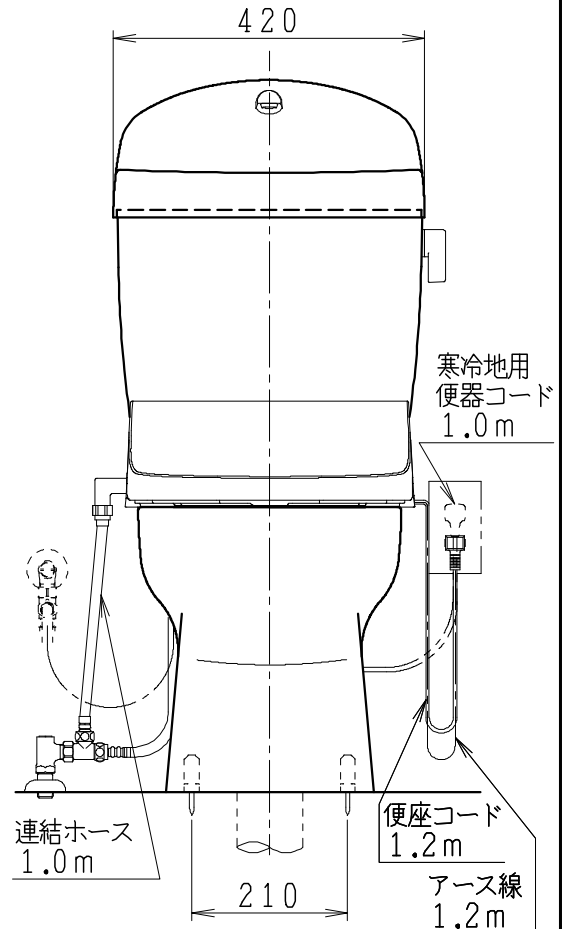

器具明細

品番	品名	個数
SC8090-SGB(C)	便器セット	1
SV1902-1E(Y)M	タンクセット	1
JCS-590DRN	温水洗浄便座	1

- 便器セットCの場合はヒーター仕様を示します。
ヒーター便器の仕様
電源 AC100V 50/60Hz
消費電力 23W
- タンクセットYの場合水抜方式を示します。
(別途配管用水抜栓を設置してください)
- 温水洗浄便座の仕様
電源 AC100V 50/60Hz
最大消費電力 1060W

VP75の場合
床面カット

VU75、VU、VP100の場合
床上40mmカット

リモコン

リモコンは信号の届く位置に
設置してください

製 図	写 図	検 図	承認	シリーズ名	品番	SC8090-SGB(C)	尺 寸	1 / 10
堀				バリュークリンⅡ	番	SV1902-1E(Y)M		
				Janis ジャニス工業株式会社	図 番	C809SV300		