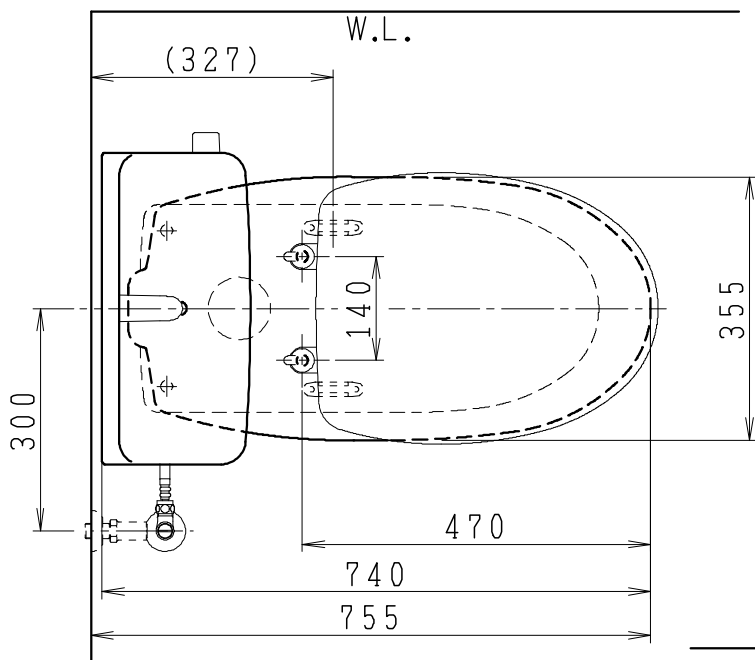

器具明細

品番	品名	個数
SC8090-SGB(C)	便器セット	1
SV1902-1E(Y)M	タンクセット	1
NC822W	前丸便座	1

- ・便器セットCの場合はヒーター仕様を示します。
ヒーター便器の仕様
電源 AC100V 50/60Hz
消費電力 23W
- ・タンクセットYの場合水抜方式を示します。
(別途配管用水抜栓を設置してください)

VP75の場合
床面カット

VU75、VU、VP100の場合
床上40mmカット

製図	写図	検図	承認	シリーズ名	品番	SC8090-SGB(C)	尺度	1
堀				バリュークリンⅡ	品番	SV1902-1E(Y)M	尺度	1/10
19・9・20					図番	C809SV330		
Janis ジャニス工業株式会社								