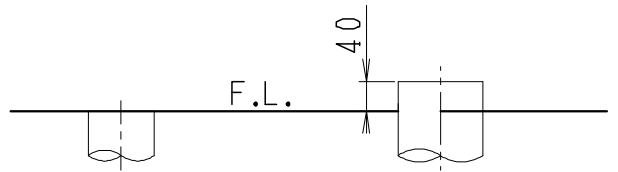

器具明細

品番	品名	個数
SC8090-SGB(C)	便器セット	1
SV1902-1E(Y)M	タンクセット	1
NC822W	前丸便座	1

- ・便器セットCの場合はヒーター仕様を示します。
ヒーター便器の仕様
電源 AC100V 50/60Hz
消費電力 23W
- ・タンクセットYの場合水抜方式を示します。
(別途配管用水抜栓を設置してください)

VP75の場合
床面カット

VU75、VU、VP100の場合
床上40mmカット

製図	写図	検図	承認	シリーズ名	品番	SC8090-SGB(C)	尺度	1
堀				バリュークリンⅡ	品番	SV1902-1E(Y)M	尺度	1/10
19・9・20					図番	C809SV330		
Janis ジャニス工業株式会社								