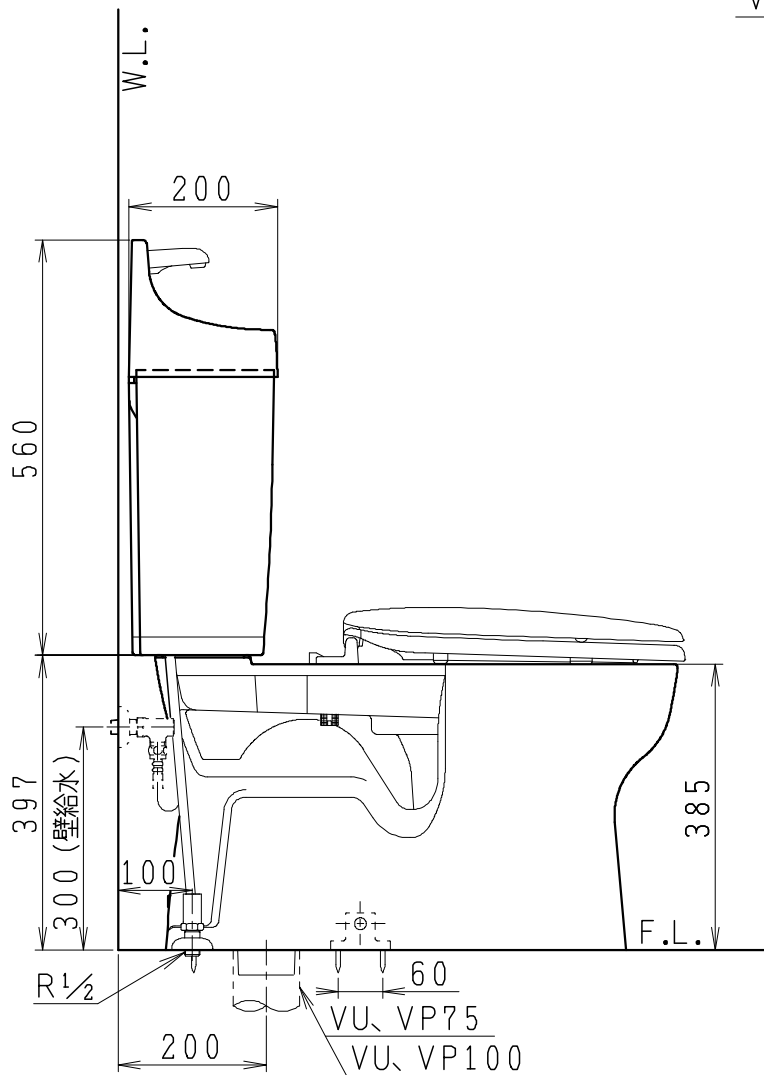

器具明細

品番	品名	個数
SC8090-SGB(C)	便器セット	1
SV1902-1E(Y)M	タンクセット	1
NC822W	前丸便座	1

- ・便器セットCの場合はヒーター仕様を示します。
ヒーター便器の仕様
電源 AC100V 50/60Hz
消費電力 23W
- ・タンクセットYの場合水抜方式を示します。
(別途配管用水抜栓を設置してください)

VP75の場合
床面カット

VU75、VU、VP100の場合
床上40mmカット

製図	写図	検図	承認	シリーズ名	品番	SC8090-SGB(C)	尺度	1
堀				バリュークリンⅡ	品番	SV1902-1E(Y)M	尺度	1/10
19・9・20					図番	C809SV330		
Janis ジャニス工業株式会社								