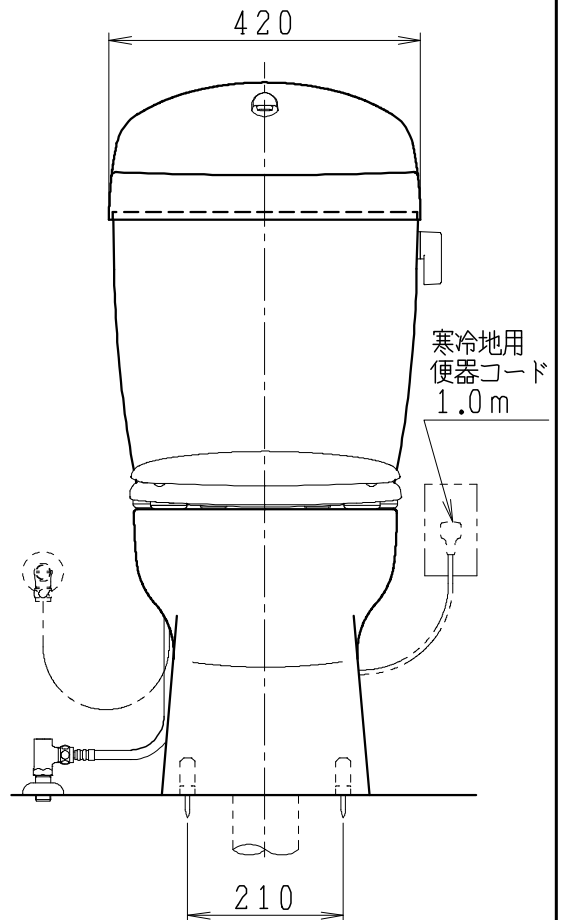

器具明細

品番	品名	個数
SC8090-SGB(C)	便器セット	1
SV1902-1E(Y)M	タンクセット	1
NC822W	前丸便座	1

- ・便器セットCの場合はヒーター仕様を示します。
ヒーター便器の仕様
電源 AC100V 50/60Hz
消費電力 23W
- ・タンクセットYの場合水抜方式を示します。
(別途配管用水抜栓を設置してください)

VP75の場合
床面カット

VU75、VU、VP100の場合
床上40mmカット

製図	写図	検図	承認	シリーズ名	品番	SC8090-SGB(C)	尺度	1
堀				バリュークリンⅡ	品番	SV1902-1E(Y)M	尺度	1/10
19・9・20					図番	C809SV330		
Janis ジャニス工業株式会社								