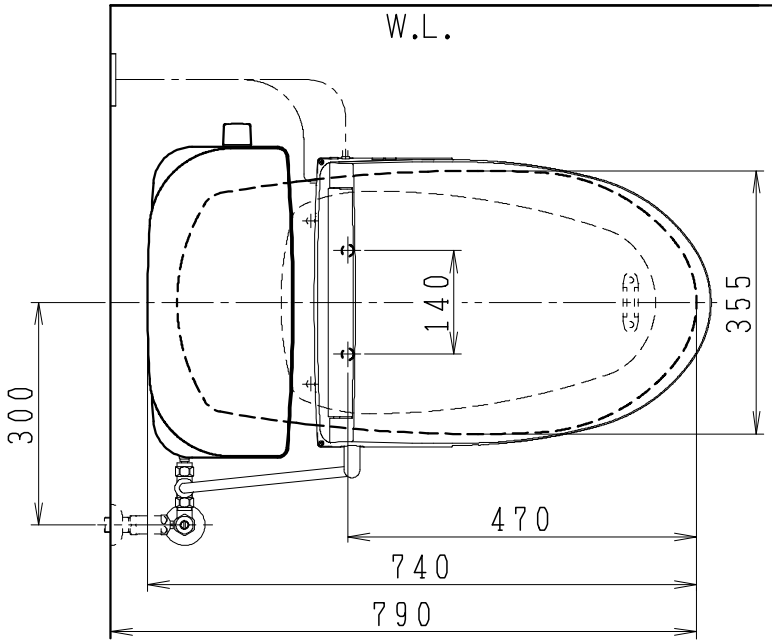

器具明細

品番	品名	個数
SC8091-PG*	便器セット	1
ST0793-0*M	タンクセット	1
JCS-590DRN	温水洗浄便座	1

・便器セットの * は地域仕様を示します。
 B: 防露あり、C: ヒーター付
 Cの電源 AC100V 50/60Hz
 消費電力 23W

・タンクセットの * はハンドルの仕様を示します。
 E: 標準、Y: 水抜き式
 (別途、配管用水抜栓を設置してください)

・温水洗浄便座の仕様
 電源 AC100V 50/60Hz
 最大消費電力 1060W

製図	写図	検図	承認	シリーズ名	品番	別記	尺度 1/10
堀		間瀬	椎葉	バリュークリンII			
				Janis ジャニス工業株式会社	図番	C809PT520	