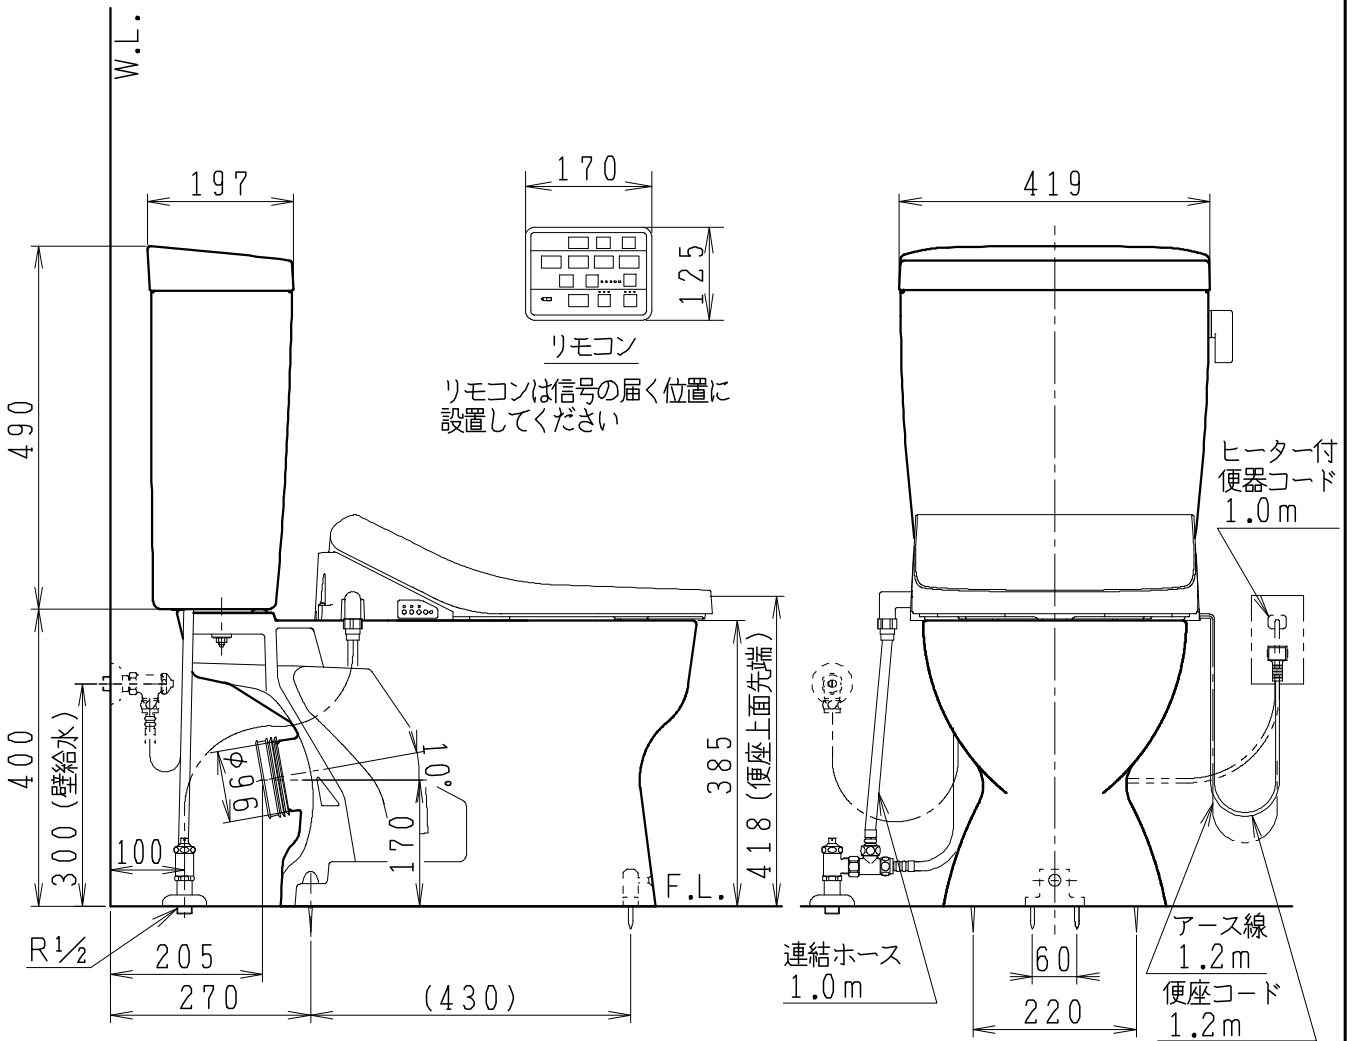

器具明細

品番	品名	個数
SC8091-PG*	便器セット	1
ST0793-0*M	タンクセット	1
JCS-590DRN	温水洗浄便座	1

・便器セットの * は地域仕様を示します。
 B: 防露あり、C: ヒーター付
 Cの電源 AC100V 50/60Hz
 消費電力 23W

・タンクセットの * はハンドルの仕様を示します。
 E: 標準、Y: 水抜き式
 (別途、配管用水抜栓を設置してください)

・温水洗浄便座の仕様
 電源 AC100V 50/60Hz
 最大消費電力 1060W

製図	写図	検図	承認	シリーズ名	品番	別記	尺度 1/10
堀		間瀬	椎葉	バリュークリンII			
				Janis ジャニス工業株式会社	図番	C809PT520	