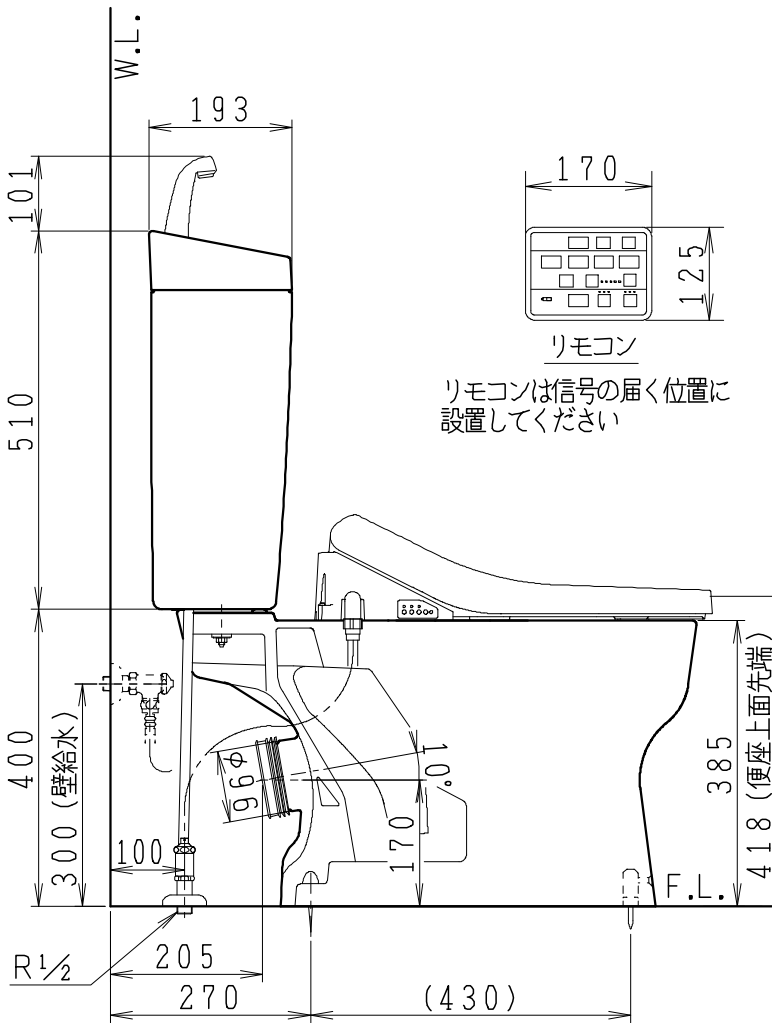

器具明細

品番	品名	個数
SC8091-PG*	便器セット	1
ST0793-1*M	タンクセット	1
JCS-590DRN	温水洗浄便座	1

- 便器セットの \* は地域仕様を示します。  
B: 防露あり、C: ヒーター付  
Cの電源 AC100V 50/60Hz  
消費電力 23W
- タンクセットの \* はハンドルの仕様を示します。  
E: 標準、Y: 水抜き式  
(別途、配管用水抜栓を設置してください)
- 温水洗浄便座の仕様  
電源 AC100V 50/60Hz  
最大消費電力 1060W

製図	写図	検図	承認	シリーズ名	品番	別記	尺度 1/10
堀		間瀬	椎葉	バリュークリンII	図番		
				Janis ジャニス工業株式会社	C809PT480		