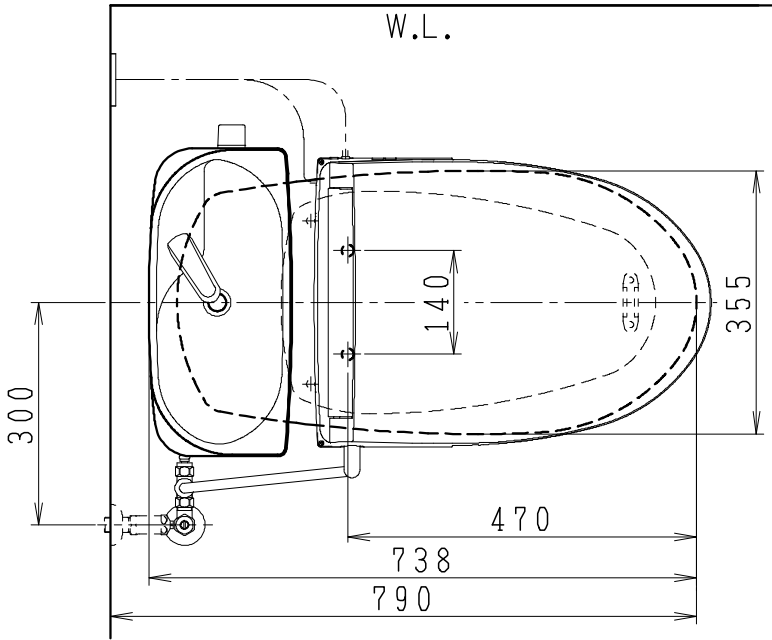

器具明細

品番	品名	個数
SC8091-PG*	便器セット	1
ST0793-1*M	タンクセット	1
JCS-590DRN	温水洗浄便座	1

- 便器セットの \* は地域仕様を示します。  
B: 防露あり、C: ヒーター付  
Cの電源 AC100V 50/60Hz  
消費電力 23W
- タンクセットの \* はハンドルの仕様を示します。  
E: 標準、Y: 水抜き式  
(別途、配管用水抜栓を設置してください)
- 温水洗浄便座の仕様  
電源 AC100V 50/60Hz  
最大消費電力 1060W

製図	写図	検図	承認	シリーズ名	品番	別記	尺度 1/10
堀		間瀬	椎葉	バリュークリンII	図番		
				Janis ジャニス工業株式会社	C809PT480		