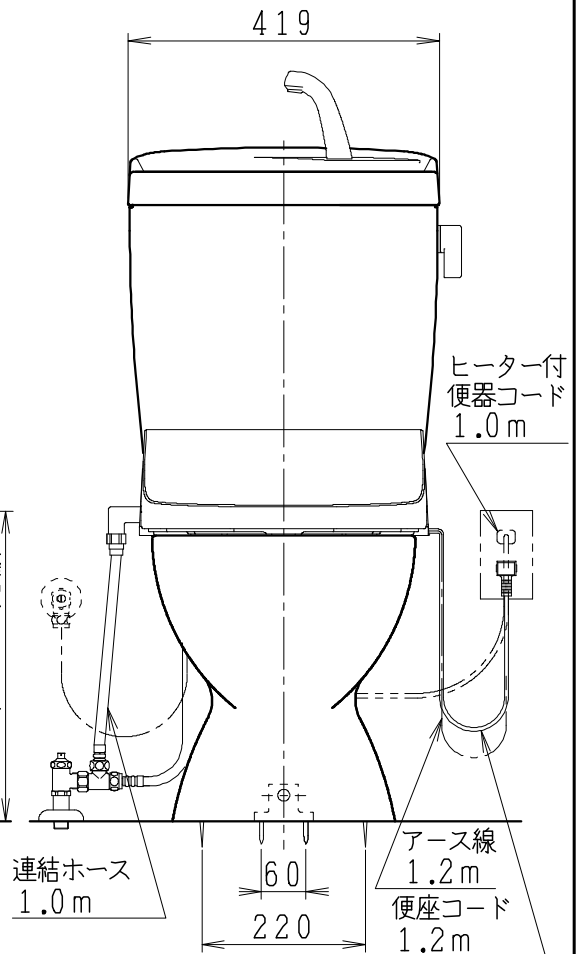

器具明細

品番	品名	個数
SC8091-PG*	便器セット	1
ST0793-1*M	タンクセット	1
JCS-590DRN	温水洗浄便座	1

- 便器セットの \* は地域仕様を示します。  
B: 防露あり、C: ヒーター付  
Cの電源 AC100V 50/60Hz  
消費電力 23W
- タンクセットの \* はハンドルの仕様を示します。  
E: 標準、Y: 水抜き式  
(別途、配管用水抜栓を設置してください)
- 温水洗浄便座の仕様  
電源 AC100V 50/60Hz  
最大消費電力 1060W

製図	写図	検図	承認	シリーズ名	品番	別記	尺度 1/10
堀		間瀬	椎葉	バリュークリンII	図番		
				Janis ジャニス工業株式会社	C809PT480		