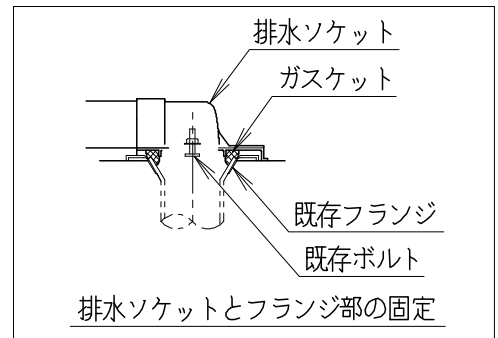

器具明細

品番	品名	個数
SC8091-RG*	便器セット	1
ST0793-0*M	タンクセット	1
JCS-590DRN	温水洗浄便座	1

- 便器セットの * は地域仕様を示します。
B: 防露あり、C: ヒーター付
Cの電源 AC100V 50/60Hz
消費電力 23W
- タンクセットの * はハンドルの仕様を示します。
E: 標準、Y: 水抜き式
(別途、配管用水抜き栓を設置してください)
- 温水洗浄便座の仕様
電源 AC100V 50/60Hz
最大消費電力 1060W

製図	写図	検図	承認	シリーズ名	品番	別記	尺度
堀		間瀬	椎葉	バリュークリンⅡ			1/10
				Janis ジャニス工業株式会社	図番	C809RT530	