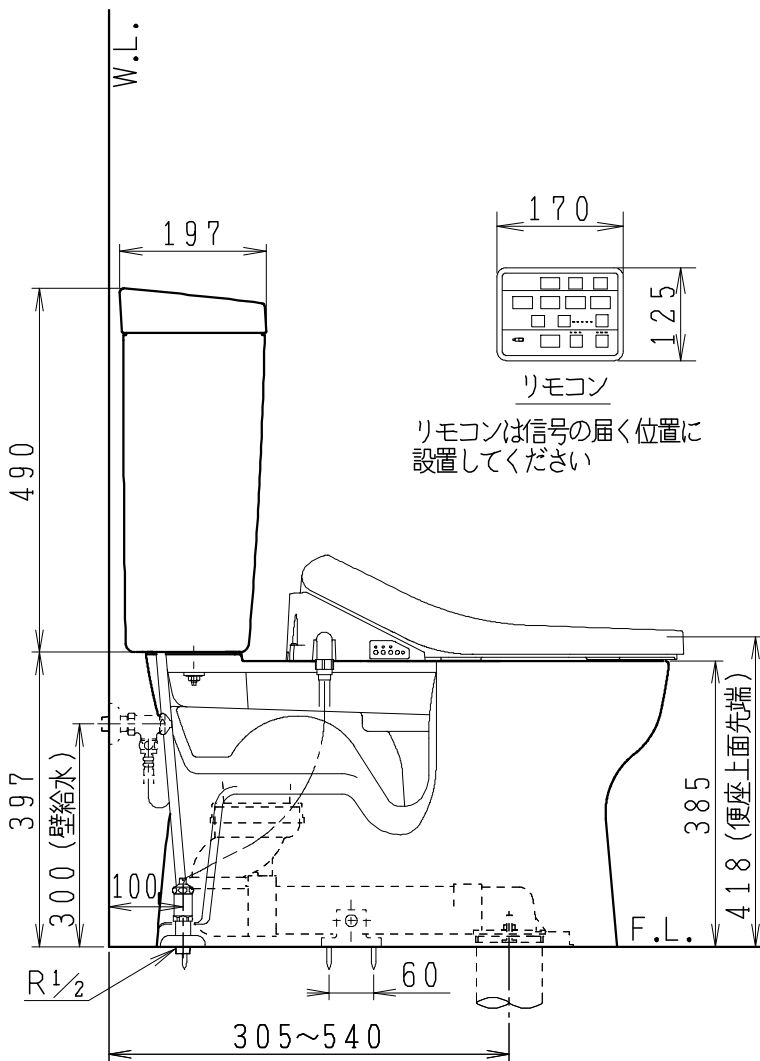

器具明細

品番	品名	個数
SC8091-RG*	便器セット	1
ST0793-0*M	タンクセット	1
JCS-590DRN	温水洗浄便座	1

- 便器セットの * は地域仕様を示します。
B: 防露あり、C: ヒーター付
Cの電源 AC100V 50/60Hz
消費電力 23W
- タンクセットの * はハンドルの仕様を示します。
E: 標準、Y: 水抜き式
(別途、配管用水抜き栓を設置してください)
- 温水洗浄便座の仕様
電源 AC100V 50/60Hz
最大消費電力 1060W

製図	写図	検図	承認	シリーズ名	品番	別記	尺度
堀		間瀬	椎葉	バリュークリンⅡ			1/10
				Janis ジャニス工業株式会社	図番	C809RT530	