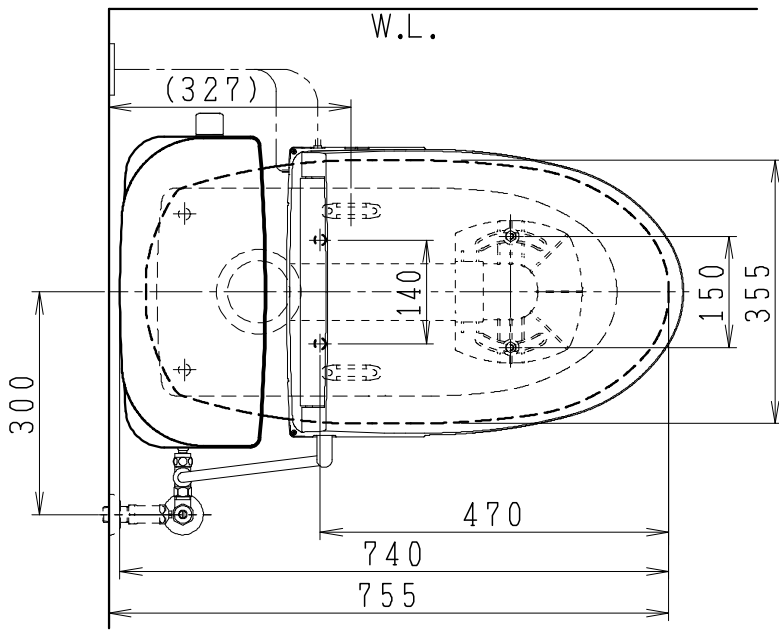

器具明細

品番	品名	個数
SC8091-RG*	便器セット	1
ST0793-0*M	タンクセット	1
JCS-590DRN	温水洗浄便座	1

- 便器セットの * は地域仕様を示します。
B: 防露あり、C: ヒーター付
Cの電源 AC100V 50/60Hz
消費電力 23W
- タンクセットの * はハンドルの仕様を示します。
E: 標準、Y: 水抜き式
(別途、配管用水抜き栓を設置してください)
- 温水洗浄便座の仕様
電源 AC100V 50/60Hz
最大消費電力 1060W

製図	写図	検図	承認	シリーズ名	品番	別記	尺度
堀		間瀬	椎葉	バリュークリンⅡ			1/10
				Janis ジャニス工業株式会社	図番	C809RT530	