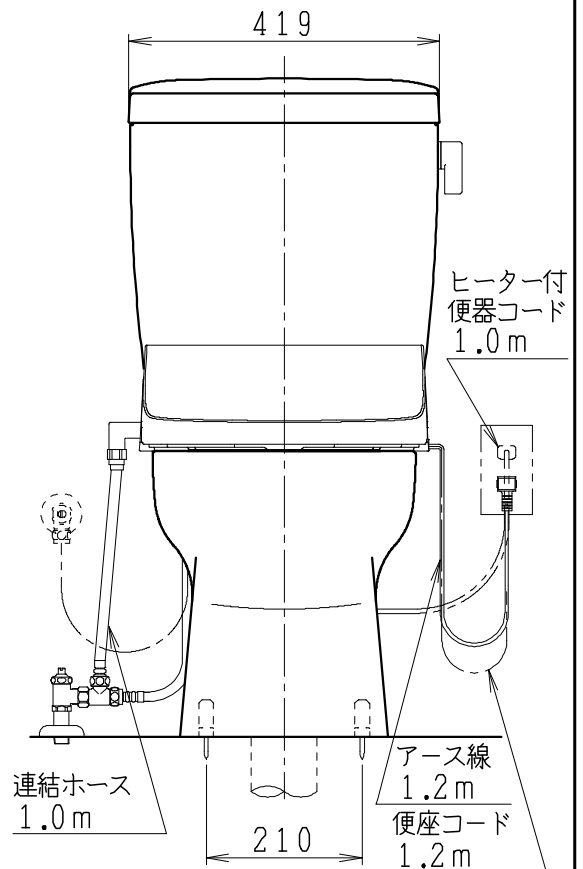

器具明細

品番	品名	個数
SC8091-RG*	便器セット	1
ST0793-0*M	タンクセット	1
JCS-590DRN	温水洗浄便座	1

- 便器セットの * は地域仕様を示します。
B: 防露あり、C: ヒーター付
Cの電源 AC100V 50/60Hz
消費電力 23W
- タンクセットの * はハンドルの仕様を示します。
E: 標準、Y: 水抜き式
(別途、配管用水抜き栓を設置してください)
- 温水洗浄便座の仕様
電源 AC100V 50/60Hz
最大消費電力 1060W

製図	写図	検図	承認	シリーズ名	品番	別記	尺度
堀		間瀬	椎葉	バリュークリンⅡ			1/10
				Janis ジャニス工業株式会社	図番	C809RT530	