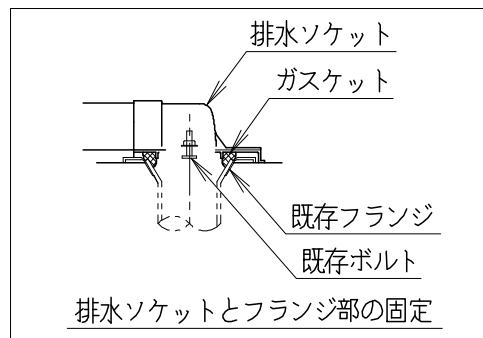

器具明細

品番	品名	個数
SC8091-RG*	便器セット	1
ST0793-0*M	タンクセット	1
NC822W	前丸便座	1

- 便器セットの * は地域仕様を示します。
B: 防露あり、C: ヒーター付
Cの電源 AC100V 50/60Hz
消費電力 23W
- タンクセットの * はハンドルの仕様を示します。
E: 標準、Y: 水抜き式
(別途、配管用水抜き栓を設置してください)

製図	写図	検図	承認	シリーズ名	品番	別記	尺度
堀		間瀬	椎葉	バリュークリンⅡ			1/10
				Janis ジャニス工業株式会社	図番	C809RT560	