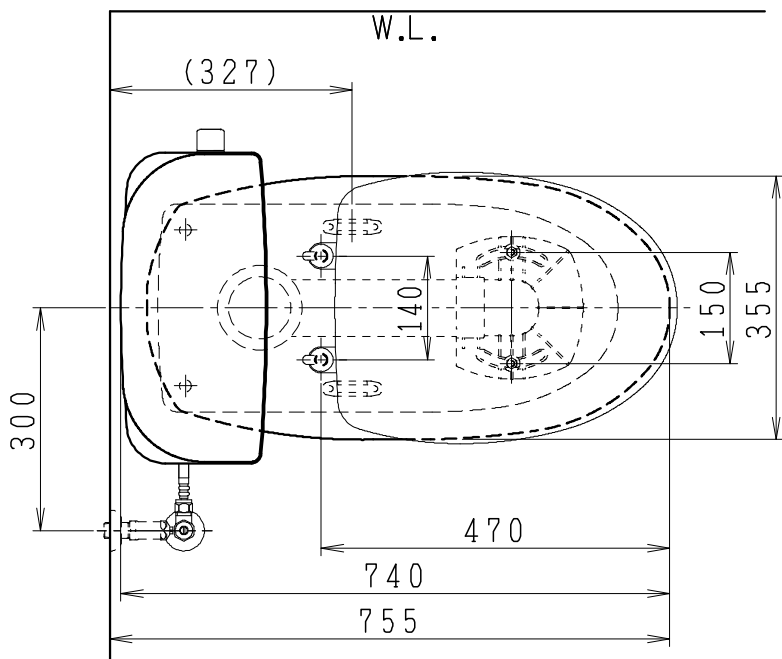

器具明細

品番	品名	個数
SC8091-RG*	便器セット	1
ST0793-0*M	タンクセット	1
NC822W	前丸便座	1

- 便器セットの * は地域仕様を示します。
B: 防露あり、C: ヒーター付
Cの電源 AC100V 50/60Hz
消費電力 23W
- タンクセットの * はハンドルの仕様を示します。
E: 標準、Y: 水抜き式
(別途、配管用水抜き栓を設置してください)

製図	写図	検図	承認	シリーズ名	品番	別記	尺度
堀		間瀬	椎葉	バリュークリンⅡ			1/10
				Janis ジャニス工業株式会社	図番	C809RT560	