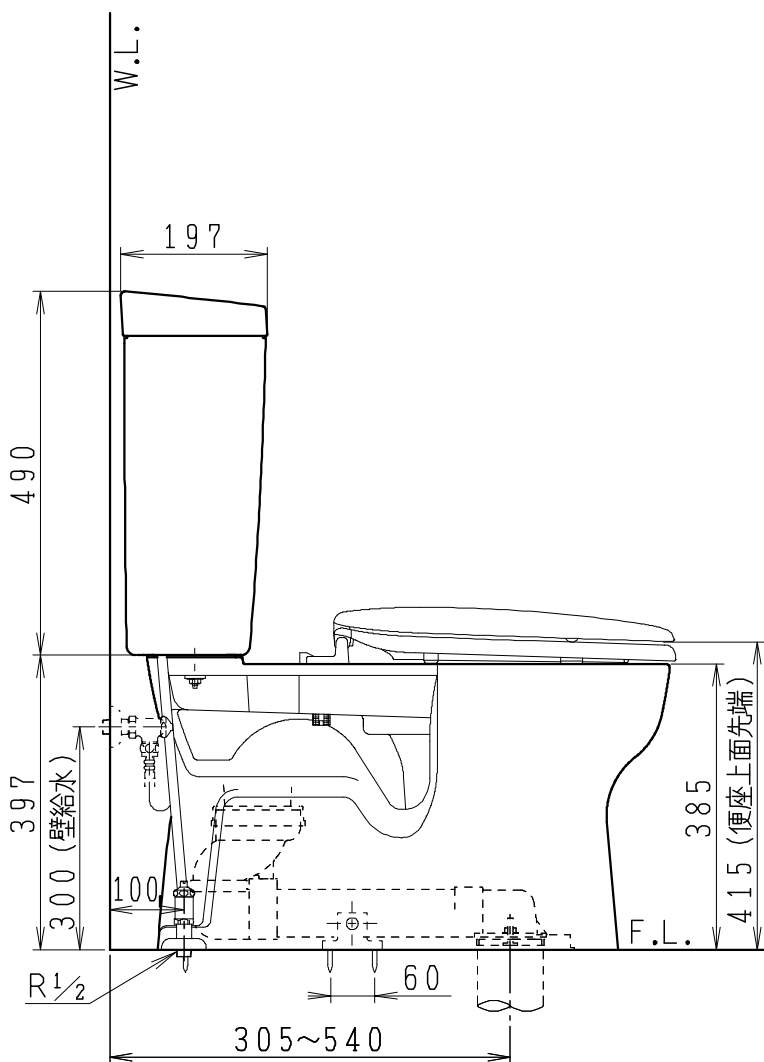

器具明細

品番	品名	個数
SC8091-RG*	便器セット	1
ST0793-0*M	タンクセット	1
NC822W	前丸便座	1

- 便器セットの * は地域仕様を示します。
B: 防露あり、C: ヒーター付
Cの電源 AC100V 50/60Hz
消費電力 23W
- タンクセットの * はハンドルの仕様を示します。
E: 標準、Y: 水抜き式
(別途、配管用水抜き栓を設置してください)

製図	写図	検図	承認	シリーズ名	品番	別記	尺度
堀		間瀬	椎葉	バリュークリンⅡ			1/10
				Janis ジャニス工業株式会社	図番	C809RT560	