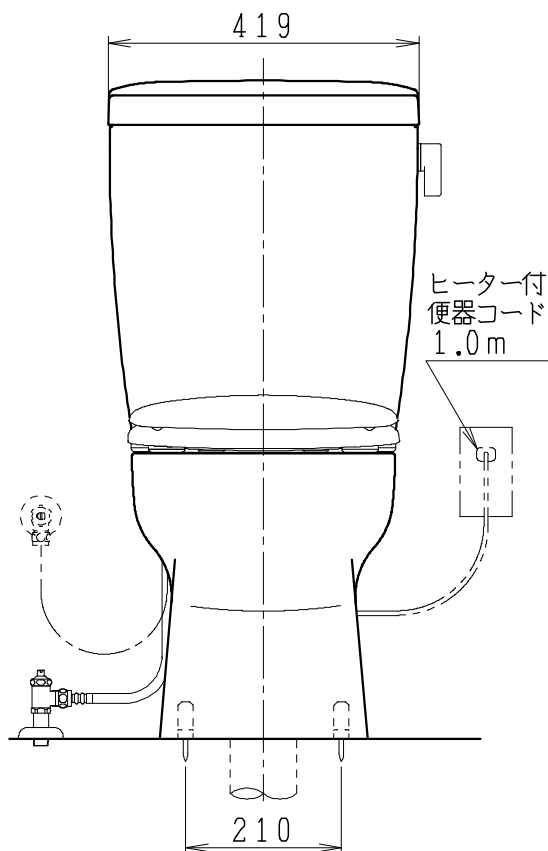

器具明細

品番	品名	個数
SC8091-RG*	便器セット	1
ST0793-0*M	タンクセット	1
NC822W	前丸便座	1

- 便器セットの * は地域仕様を示します。
B: 防露あり、C: ヒーター付
Cの電源 AC100V 50/60Hz
消費電力 23W
- タンクセットの * はハンドルの仕様を示します。
E: 標準、Y: 水抜き式
(別途、配管用水抜き栓を設置してください)

製図	写図	検図	承認	シリーズ名	品番	別記	尺度
堀		間瀬	椎葉	バリュークリンⅡ			1/10
				Janis ジャニス工業株式会社	図番	C809RT560	