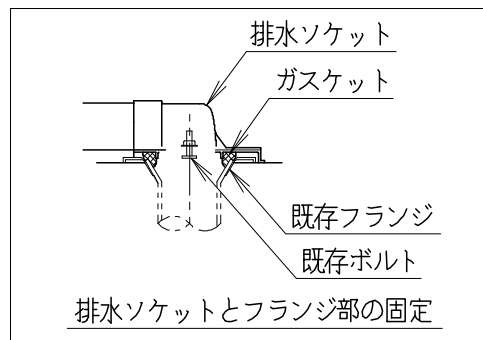

器具明細

品番	品名	個数
SC8091-RG*	便器セット	1
ST0793-0*M	タンクセット	1
NC823WHL	前丸暖房便座	1

- 便器セットの * は地域仕様を示します。
B: 防露あり、C: ヒーター付
Cの電源 AC100V 50/60Hz
消費電力 23W
- タンクセットの * はハンドルの仕様を示します。
E: 標準、Y: 水抜き式
(別途、配管用水抜き栓を設置してください)
- 前丸暖房便座の仕様
電源 AC100V 50/60Hz
最大消費電力 48W

製図	写真	検図	承認	シリーズ名	品番	別記	尺度
堀		間瀬	椎葉	バリュークリンII			1/10
Janis ジャニス工業株式会社					図番	C809RT550	