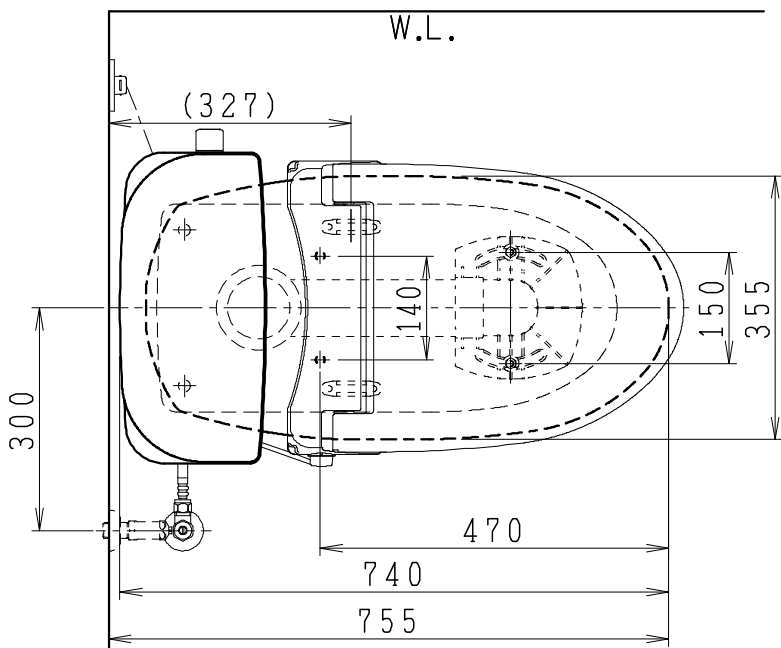

器具明細

品番	品名	個数
SC8091-RG*	便器セット	1
ST0793-0*M	タンクセット	1
NC823WHL	前丸暖房便座	1

- 便器セットの * は地域仕様を示します。
B: 防露あり、C: ヒーター付
Cの電源 AC100V 50/60Hz
消費電力 23W
- タンクセットの * はハンドルの仕様を示します。
E: 標準、Y: 水抜き式
(別途、配管用水抜き栓を設置してください)
- 前丸暖房便座の仕様
電源 AC100V 50/60Hz
最大消費電力 48W

製図	写真	検図	承認	シリーズ名	品番	別記	尺度
堀		間瀬	椎葉	バリュークリンII			1/10
Janis ジャニス工業株式会社					図番	C809RT550	