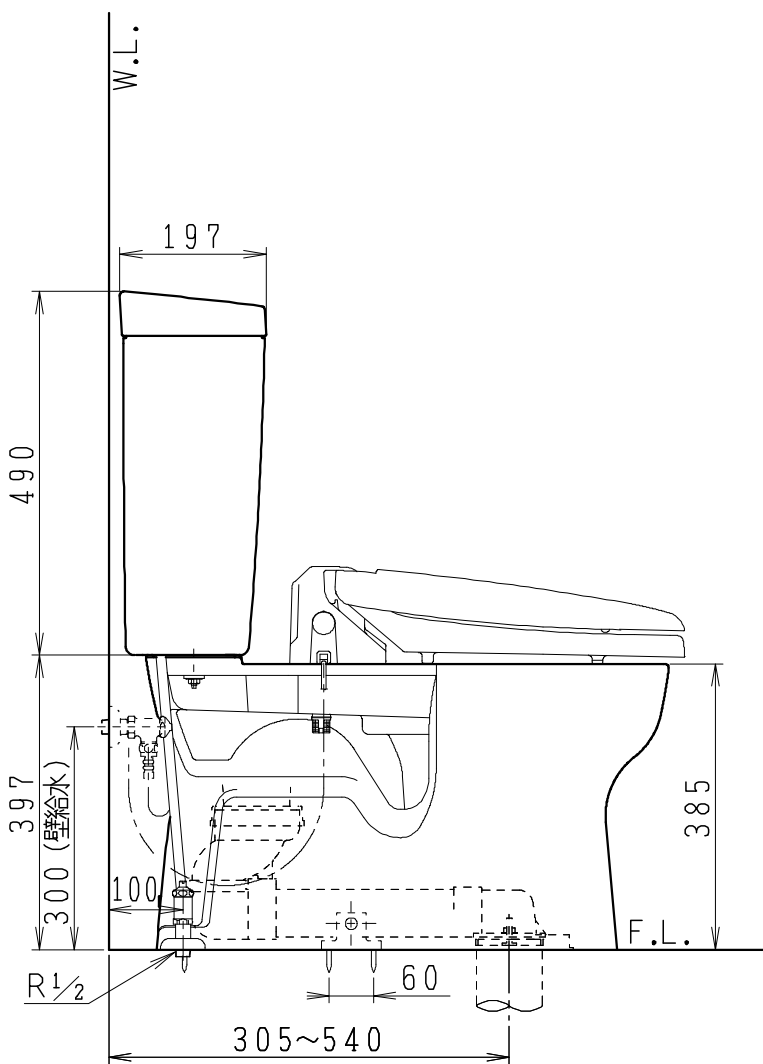

器具明細

品番	品名	個数
SC8091-RG*	便器セット	1
ST0793-0*M	タンクセット	1
NC823WHL	前丸暖房便座	1

- 便器セットの * は地域仕様を示します。
B: 防露あり、C: ヒーター付
Cの電源 AC100V 50/60Hz
消費電力 23W
- タンクセットの * はハンドルの仕様を示します。
E: 標準、Y: 水抜き式
(別途、配管用水抜き栓を設置してください)
- 前丸暖房便座の仕様
電源 AC100V 50/60Hz
最大消費電力 48W

製図	写真	検図	承認	シリーズ名	品番	別記	尺度
堀		間瀬	椎葉	バリュークリンII			1/10
Janis ジャニス工業株式会社					図番	C809RT550	