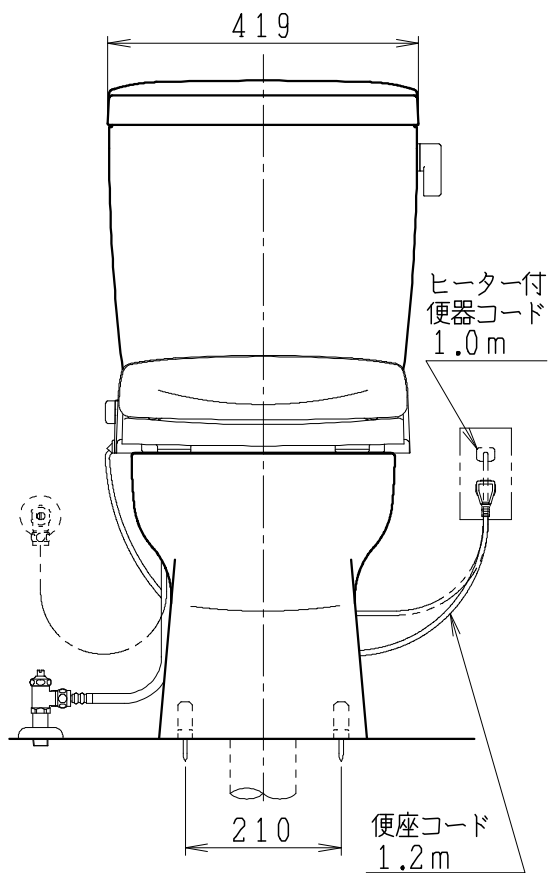

器具明細

品番	品名	個数
SC8091-RG*	便器セット	1
ST0793-0*M	タンクセット	1
NC823WHL	前丸暖房便座	1

- 便器セットの * は地域仕様を示します。
B: 防露あり、C: ヒーター付
Cの電源 AC100V 50/60Hz
消費電力 23W
- タンクセットの * はハンドルの仕様を示します。
E: 標準、Y: 水抜き式
(別途、配管用水抜き栓を設置してください)
- 前丸暖房便座の仕様
電源 AC100V 50/60Hz
最大消費電力 48W

製図	写真	検図	承認	シリーズ名	品番	別記	尺度
堀		間瀬	椎葉	バリュークリンII			1/10
Janis ジャニス工業株式会社					図番	C809RT550	