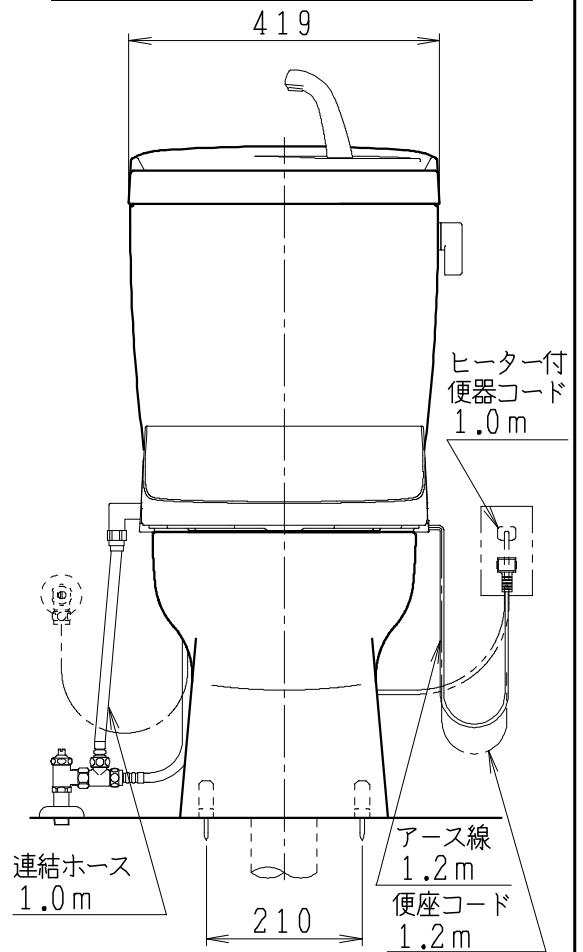

器具明細

品番	品名	個数
SC8091-RG*	便器セット	1
ST0793-1*M	タンクセット	1
JCS-590DRN	温水洗浄便座	1

- 便器セットの * は地域仕様を示します。
B: 防露あり、C: ヒーター付
Cの電源 AC100V 50/60Hz
消費電力 23W
- タンクセットの * はハンドルの仕様を示します。
E: 標準、Y: 水抜き式
(別途、配管用水抜栓を設置してください)
- 温水洗浄便座の仕様
電源 AC100V 50/60Hz
最大消費電力 1060W

製図	写真	検図	承認	シリーズ名	品番	別記	尺度
堀		間瀬	椎葉	バリュークリンII			1/10
				Janis ジャニス工業株式会社	図番	C809RT490	