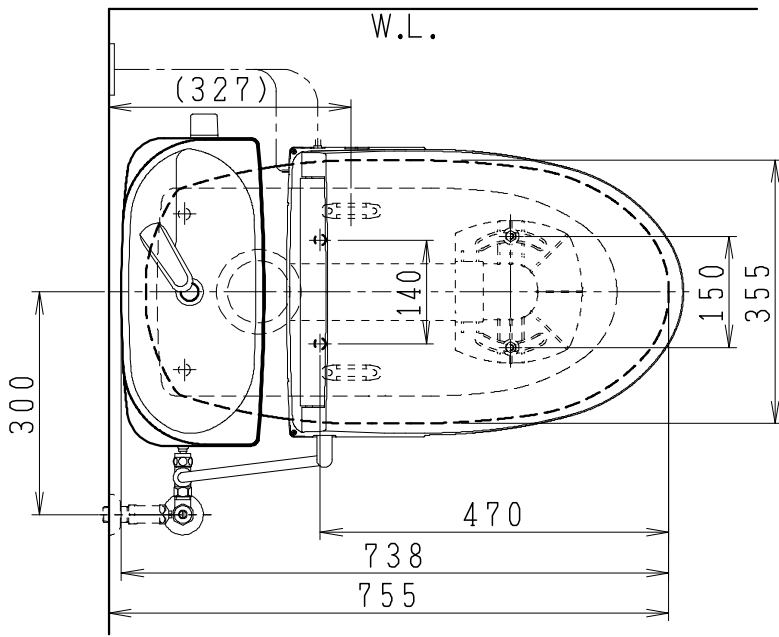

器具明細

品番	品名	個数
SC8091-RG*	便器セット	1
ST0793-1*M	タンクセット	1
JCS-590DRN	温水洗浄便座	1

- 便器セットの * は地域仕様を示します。
B: 防露あり、C: ヒーター付
Cの電源 AC100V 50/60Hz
消費電力 23W
- タンクセットの * はハンドルの仕様を示します。
E: 標準、Y: 水抜き式
(別途、配管用水抜栓を設置してください)
- 温水洗浄便座の仕様
電源 AC100V 50/60Hz
最大消費電力 1060W

製図	写真	検図	承認	シリーズ名	品番	別記	尺度
堀		間瀬	椎葉	バリュークリンII			1/10
				Janis ジャニス工業株式会社	図番	C809RT490	