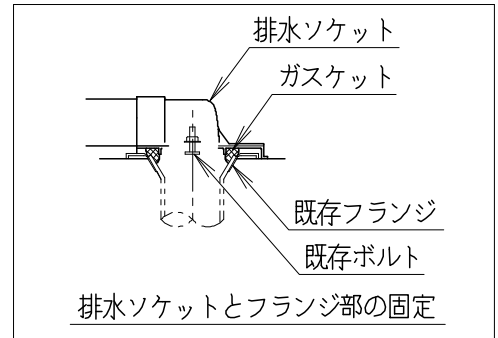

器具明細

品番	品名	個数
SC8091-RG*	便器セット	1
ST0793-1*M	タンクセット	1
JCS-590DRN	温水洗浄便座	1

- 便器セットの * は地域仕様を示します。
B: 防露あり、C: ヒーター付
Cの電源 AC100V 50/60Hz
消費電力 23W
- タンクセットの * はハンドルの仕様を示します。
E: 標準、Y: 水抜き式
(別途、配管用水抜栓を設置してください)
- 温水洗浄便座の仕様
電源 AC100V 50/60Hz
最大消費電力 1060W

製図	写真	検図	承認	シリーズ名	品番	別記	尺度
堀		間瀬	椎葉	バリュークリンII			1/10
				Janis ジャニス工業株式会社	図番	C809RT490	