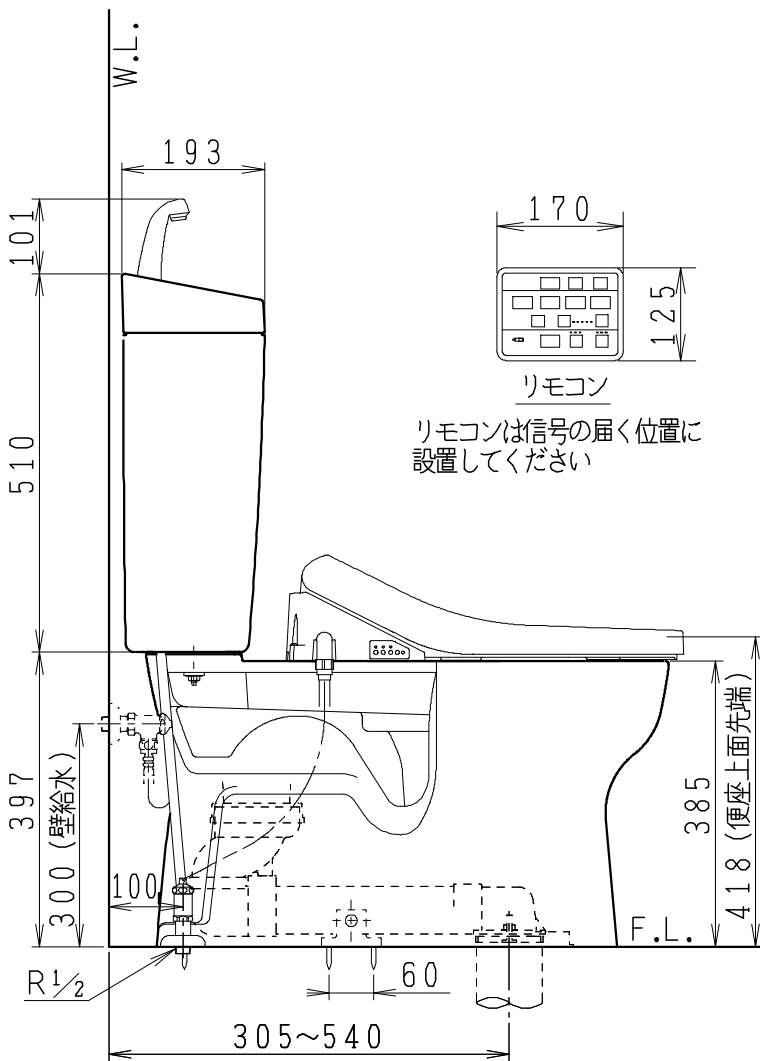

器具明細

品番	品名	個数
SC8091-RG*	便器セット	1
ST0793-1*M	タンクセット	1
JCS-590DRN	温水洗浄便座	1

- 便器セットの * は地域仕様を示します。
B: 防露あり、C: ヒーター付
Cの電源 AC100V 50/60Hz
消費電力 23W
- タンクセットの * はハンドルの仕様を示します。
E: 標準、Y: 水抜き式
(別途、配管用水抜栓を設置してください)
- 温水洗浄便座の仕様
電源 AC100V 50/60Hz
最大消費電力 1060W

製図	写真	検図	承認	シリーズ名	品番	別記	尺度
堀		間瀬	椎葉	バリュークリンII			1/10
				Janis ジャニス工業株式会社	図番	C809RT490	