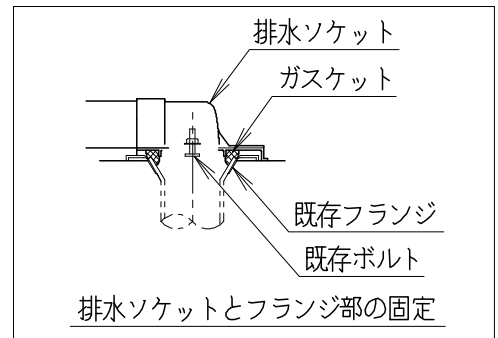

器具明細

品番	品名	個数
SC8091-RG*	便器セット	1
ST0793-1*M	タンクセット	1
NC822W	前丸便座	1

- 便器セットの * は地域仕様を示します。
B: 防露あり、C: ヒーター付
Cの電源 AC100V 50/60Hz
消費電力 23W
- タンクセットの * はハンドルの仕様を示します。
E: 標準、Y: 水抜式
(別途、配管用水抜栓を設置してください)

製図	写図	検図	承認	シリーズ名	品番	別記	尺度
堀		間瀬	椎葉	バリュークリンII			1/10
				Janis ジャニス工業株式会社	図番	C809RT520	