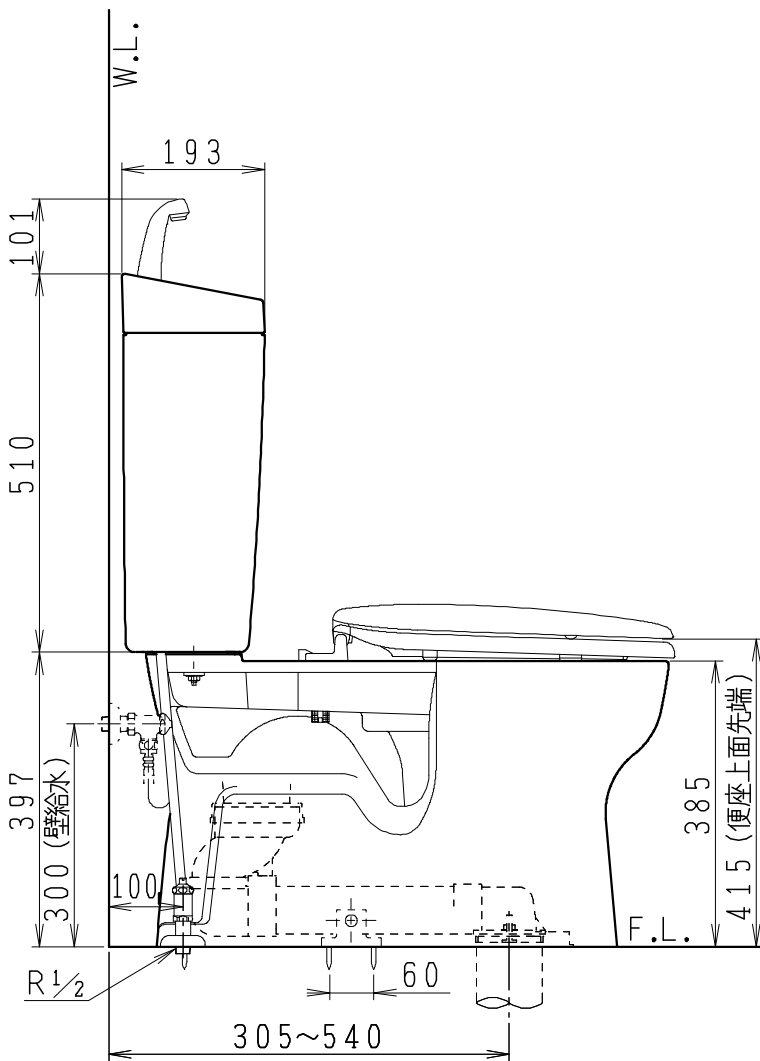

器具明細

品番	品名	個数
SC8091-RG*	便器セット	1
ST0793-1*M	タンクセット	1
NC822W	前丸便座	1

- 便器セットの * は地域仕様を示します。
B: 防露あり、C: ヒーター付
Cの電源 AC100V 50/60Hz
消費電力 23W
- タンクセットの * はハンドルの仕様を示します。
E: 標準、Y: 水抜式
(別途、配管用水抜栓を設置してください)

製図	写図	検図	承認	シリーズ名	品番	別記	尺度
堀		間瀬	椎葉	バリュークリンII			1/10
				Janis ジャニス工業株式会社	図番	C809RT520	