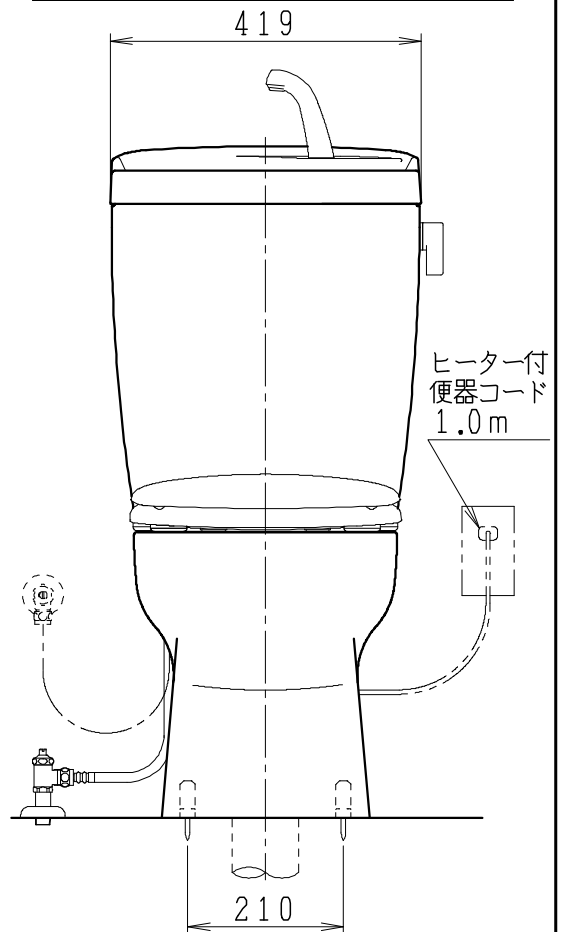

器具明細

品番	品名	個数
SC8091-RG*	便器セット	1
ST0793-1*M	タンクセット	1
NC822W	前丸便座	1

- 便器セットの * は地域仕様を示します。
B: 防露あり、C: ヒーター付
Cの電源 AC100V 50/60Hz
消費電力 23W
- タンクセットの * はハンドルの仕様を示します。
E: 標準、Y: 水抜式
(別途、配管用水抜栓を設置してください)

製図	写図	検図	承認	シリーズ名	品番	別記	尺度
堀		間瀬	椎葉	バリュークリンII			1/10
				Janis ジャニス工業株式会社	図番	C809RT520	