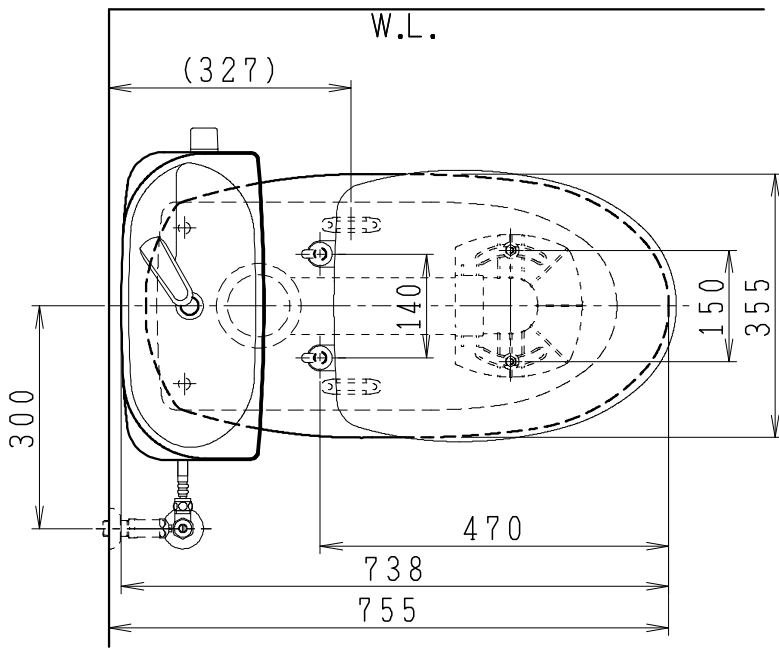

器具明細

品番	品名	個数
SC8091-RG*	便器セット	1
ST0793-1*M	タンクセット	1
NC822W	前丸便座	1

- 便器セットの * は地域仕様を示します。
B: 防露あり、C: ヒーター付
Cの電源 AC100V 50/60Hz
消費電力 23W
- タンクセットの * はハンドルの仕様を示します。
E: 標準、Y: 水抜式
(別途、配管用水抜栓を設置してください)

製図	写図	検図	承認	シリーズ名	品番	別記	尺度
堀		間瀬	椎葉	バリュークリンII			1/10
				Janis ジャニス工業株式会社	図番	C809RT520	