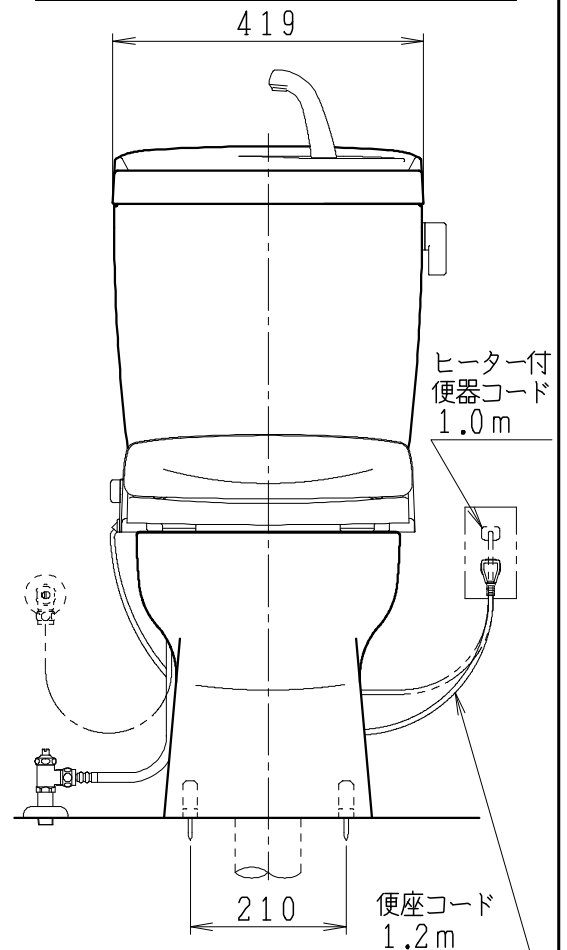

器具明細

品番	品名	個数
SC8091-RG*	便器セット	1
ST0793-1*M	タンクセット	1
NC823WHL	前丸暖房便座	1

- 便器セットの * は地域仕様を示します。
B: 防露あり、C: ヒーター付
Cの電源 AC100V 50/60Hz
消費電力 23W
- タンクセットの * はハンドルの仕様を示します。
E: 標準、Y: 水抜式
(別途、配管用水抜栓を設置してください)
- 前丸暖房便座の仕様
電源 AC100V 50/60Hz
最大消費電力 48W

製図	写図	検図	承認	シリーズ名	品番	別記	尺度
堀		間瀬	椎葉	バリュークリンⅡ			1/10
Janis ジャニス工業株式会社					図番	C809RT510	