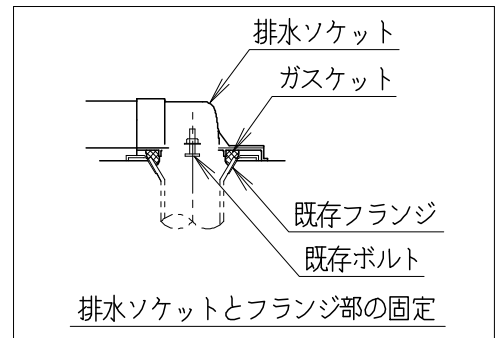

器具明細

品番	品名	個数
SC8091-RG*	便器セット	1
ST0793-1*M	タンクセット	1
NC823WHL	前丸暖房便座	1

- 便器セットの * は地域仕様を示します。
B: 防露あり、C: ヒーター付
Cの電源 AC100V 50/60Hz
消費電力 23W
- タンクセットの * はハンドルの仕様を示します。
E: 標準、Y: 水抜式
(別途、配管用水抜栓を設置してください)
- 前丸暖房便座の仕様
電源 AC100V 50/60Hz
最大消費電力 48W

製図	写図	検図	承認	シリーズ名	品番	別記	尺度
堀		間瀬	椎葉	バリュークリンⅡ			1/10
Janis ジャニス工業株式会社					図番	C809RT510	