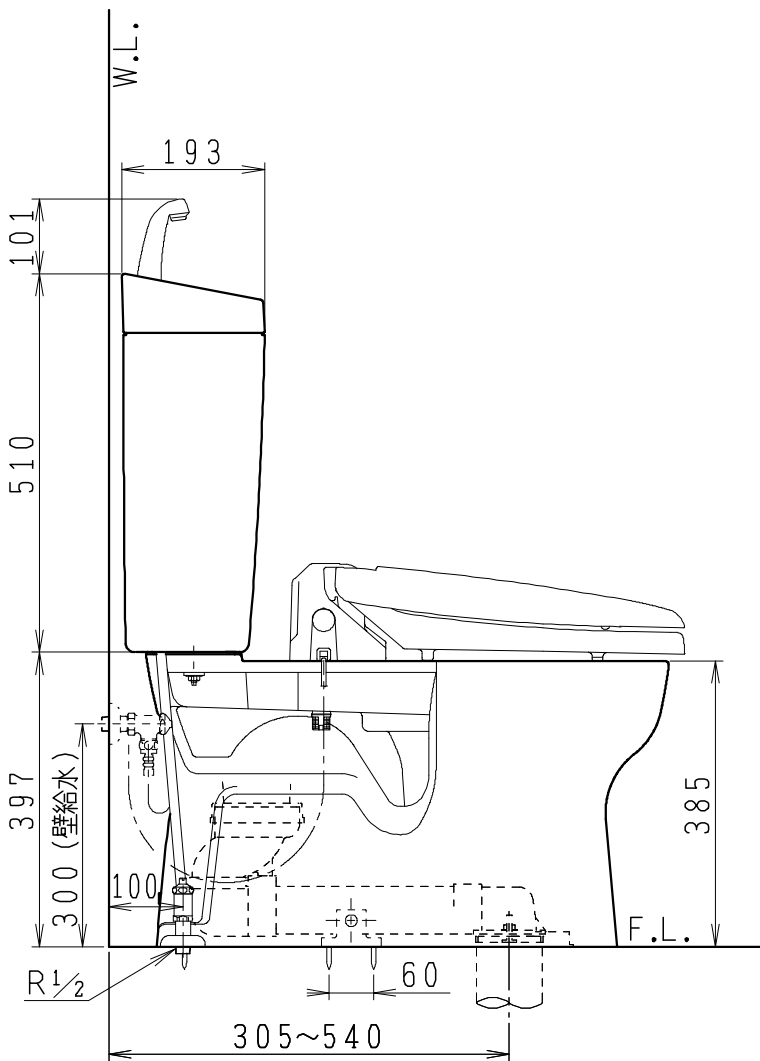

器具明細

品番	品名	個数
SC8091-RG*	便器セット	1
ST0793-1*M	タンクセット	1
NC823WHL	前丸暖房便座	1

- 便器セットの * は地域仕様を示します。
B: 防露あり、C: ヒーター付
Cの電源 AC100V 50/60Hz
消費電力 23W
- タンクセットの * はハンドルの仕様を示します。
E: 標準、Y: 水抜式
(別途、配管用水抜栓を設置してください)
- 前丸暖房便座の仕様
電源 AC100V 50/60Hz
最大消費電力 48W

製図	写図	検図	承認	シリーズ名	品番	別記	尺度
堀		間瀬	椎葉	バリュークリンⅡ			1/10
Janis ジャニス工業株式会社					図番	C809RT510	