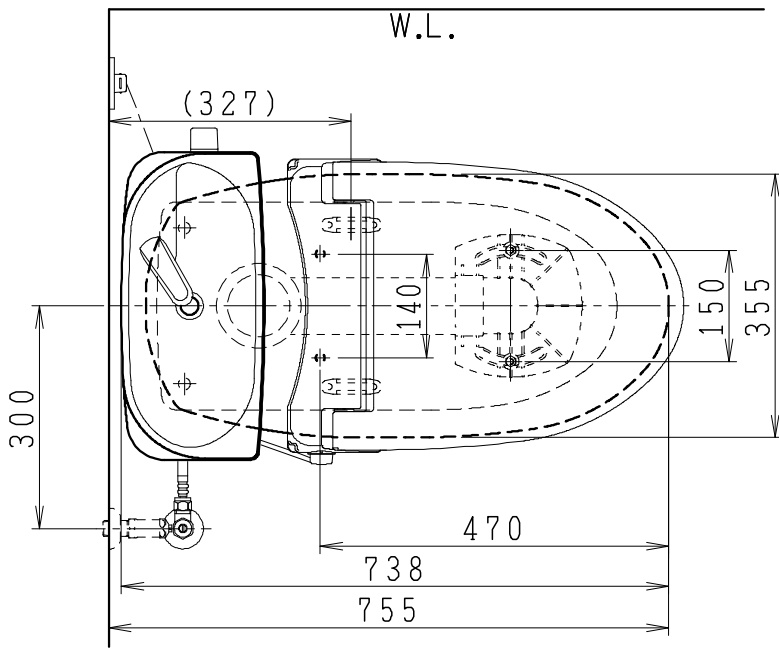

器具明細

品番	品名	個数
SC8091-RG*	便器セット	1
ST0793-1*M	タンクセット	1
NC823WHL	前丸暖房便座	1

- 便器セットの * は地域仕様を示します。
B: 防露あり、C: ヒーター付
Cの電源 AC100V 50/60Hz
消費電力 23W
- タンクセットの * はハンドルの仕様を示します。
E: 標準、Y: 水抜式
(別途、配管用水抜栓を設置してください)
- 前丸暖房便座の仕様
電源 AC100V 50/60Hz
最大消費電力 48W

製図	写図	検図	承認	シリーズ名	品番	別記	尺度
堀		間瀬	椎葉	バリュークリンⅡ			1/10
Janis ジャニス工業株式会社					図番	C809RT510	