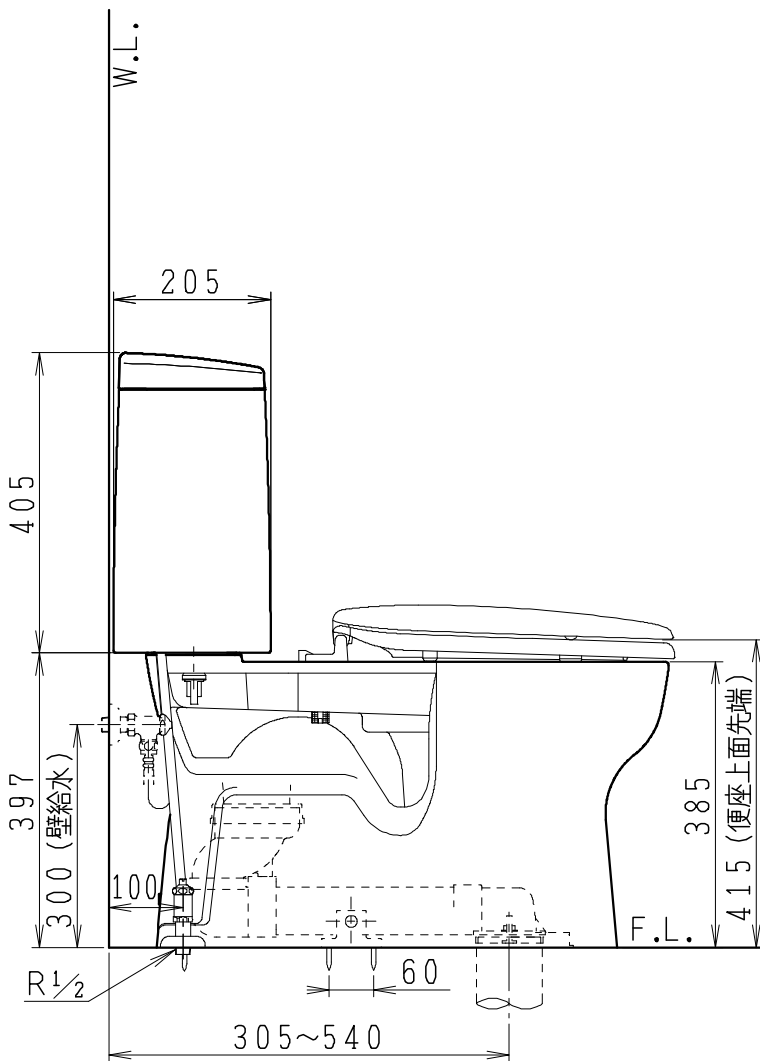

器具明細

品番	品名	個数
SC8091-RG*	便器セット	1
SV2000-0*M	タンクセット	1
NC822W	前丸便座	1

- 便器セットの * は地域仕様を示します。
B: 防露あり、C: ヒーター付
Cの電源 AC100V 50/60Hz
消費電力 23W
- タンクセットの * はハンドルの仕様を示します。
E: 標準、Y: 水抜き式
(別途、配管用水抜き栓を設置してください)

製図	写図	検図	承認	シリーズ名	品番	別記	尺度
堀		間瀬	椎葉	バリュークリンⅢ			1/10
				Janis ジャニス工業株式会社	図番	C809RV560	