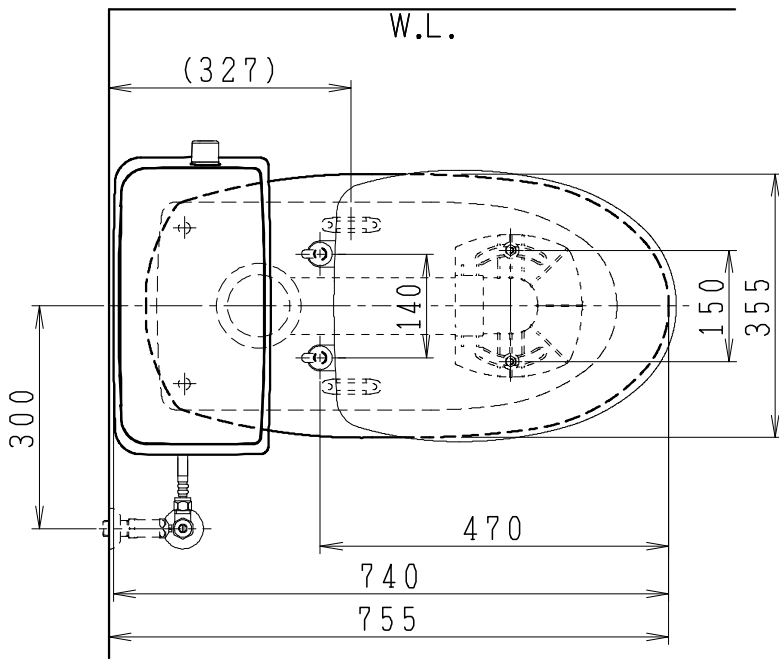

器具明細

品番	品名	個数
SC8091-RG*	便器セット	1
SV2000-0*M	タンクセット	1
NC822W	前丸便座	1

- 便器セットの * は地域仕様を示します。
B: 防露あり、C: ヒーター付
Cの電源 AC100V 50/60Hz
消費電力 23W
- タンクセットの * はハンドルの仕様を示します。
E: 標準、Y: 水抜き式
(別途、配管用水抜き栓を設置してください)

製図	写図	検図	承認	シリーズ名	品番	別記	尺度
堀		間瀬	椎葉	バリュークリンⅢ			1/10
				Janis ジャニス工業株式会社	図番	C809RV560	