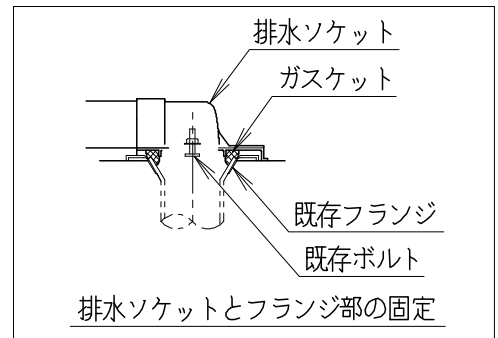

器具明細

品番	品名	個数
SC8091-RG*	便器セット	1
SV2000-0*M	タンクセット	1
NC822W	前丸便座	1

- 便器セットの * は地域仕様を示します。
B: 防露あり、C: ヒーター付
Cの電源 AC100V 50/60Hz
消費電力 23W
- タンクセットの * はハンドルの仕様を示します。
E: 標準、Y: 水抜き式
(別途、配管用水抜き栓を設置してください)

製図	写図	検図	承認	シリーズ名	品番	別記	尺度
堀		間瀬	椎葉	バリュークリンⅢ			1/10
				Janis ジャニス工業株式会社	図番	C809RV560	