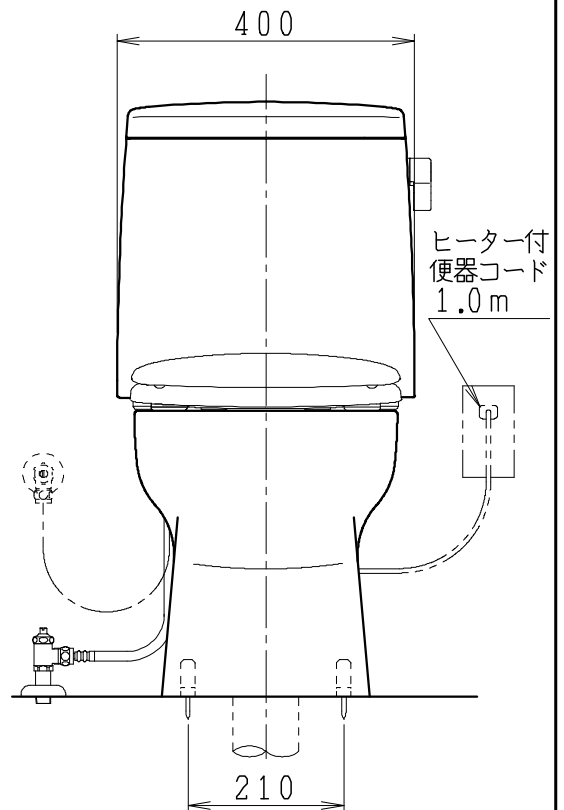

器具明細

品番	品名	個数
SC8091-RG*	便器セット	1
SV2000-0*M	タンクセット	1
NC822W	前丸便座	1

- 便器セットの * は地域仕様を示します。
B: 防露あり、C: ヒーター付
Cの電源 AC100V 50/60Hz
消費電力 23W
- タンクセットの * はハンドルの仕様を示します。
E: 標準、Y: 水抜き式
(別途、配管用水抜き栓を設置してください)

製図	写図	検図	承認	シリーズ名	品番	別記	尺度
堀		間瀬	椎葉	バリュークリンⅢ			1/10
				Janis ジャニス工業株式会社	図番	C809RV560	