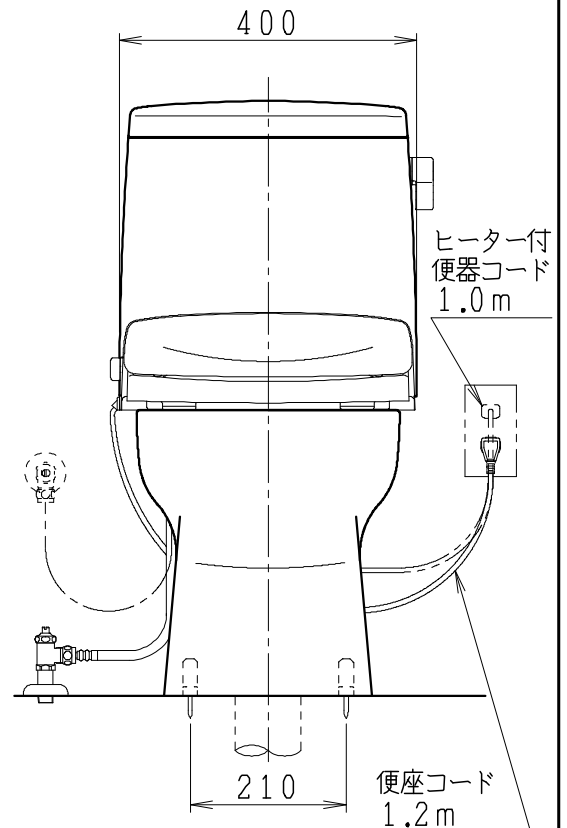

器具明細

品番	品名	個数
SC8091-RG*	便器セット	1
SV2000-0*M	タンクセット	1
NC823WHL	前丸暖房便座	1

- 便器セットの * は地域仕様を示します。
B: 防露あり、C: ヒーター付
Cの電源 AC100V 50/60Hz
消費電力 23W
- タンクセットの * はハンドルの仕様を示します。
E: 標準、Y: 水抜き式
(別途、配管用水抜栓を設置してください)
- 前丸暖房便座の仕様
電源 AC100V 50/60Hz
最大消費電力 48W

製図	写図	検図	承認	シリーズ名	品番	別記	尺度
堀		間瀬	椎葉	バリュークリンⅢ			1/10
				Janis ジャニス工業株式会社	図番	C809RV550	