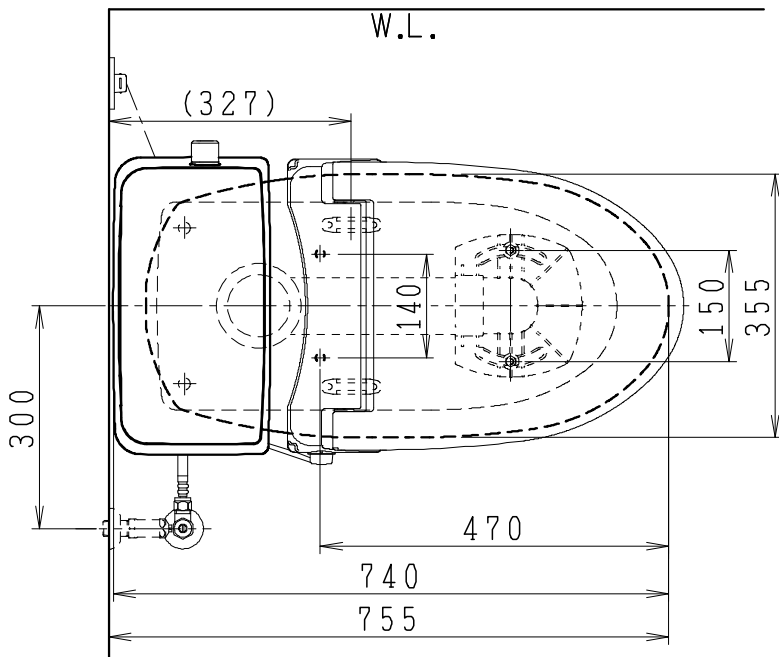

器具明細

品番	品名	個数
SC8091-RG*	便器セット	1
SV2000-0*M	タンクセット	1
NC823WHL	前丸暖房便座	1

- 便器セットの * は地域仕様を示します。
B: 防露あり、C: ヒーター付
Cの電源 AC100V 50/60Hz
消費電力 23W
- タンクセットの * はハンドルの仕様を示します。
E: 標準、Y: 水抜き式
(別途、配管用水抜栓を設置してください)
- 前丸暖房便座の仕様
電源 AC100V 50/60Hz
最大消費電力 48W

製図	写図	検図	承認	シリーズ名	品番	別記	尺度
堀		間瀬	椎葉	バリュークリンⅢ			1/10
				Janis ジャニス工業株式会社	図番	C809RV550	