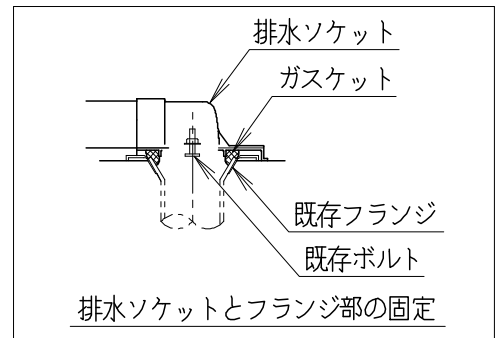

器具明細

品番	品名	個数
SC8091-RG*	便器セット	1
SV2000-0*M	タンクセット	1
NC823WHL	前丸暖房便座	1

- 便器セットの * は地域仕様を示します。
B: 防露あり、C: ヒーター付
Cの電源 AC100V 50/60Hz
消費電力 23W
- タンクセットの * はハンドルの仕様を示します。
E: 標準、Y: 水抜き式
(別途、配管用水抜栓を設置してください)
- 前丸暖房便座の仕様
電源 AC100V 50/60Hz
最大消費電力 48W

製図	写図	検図	承認	シリーズ名	品番	別記	尺度
堀		間瀬	椎葉	バリュークリンⅢ			1/10
				Janis ジャニス工業株式会社	図番	C809RV550	