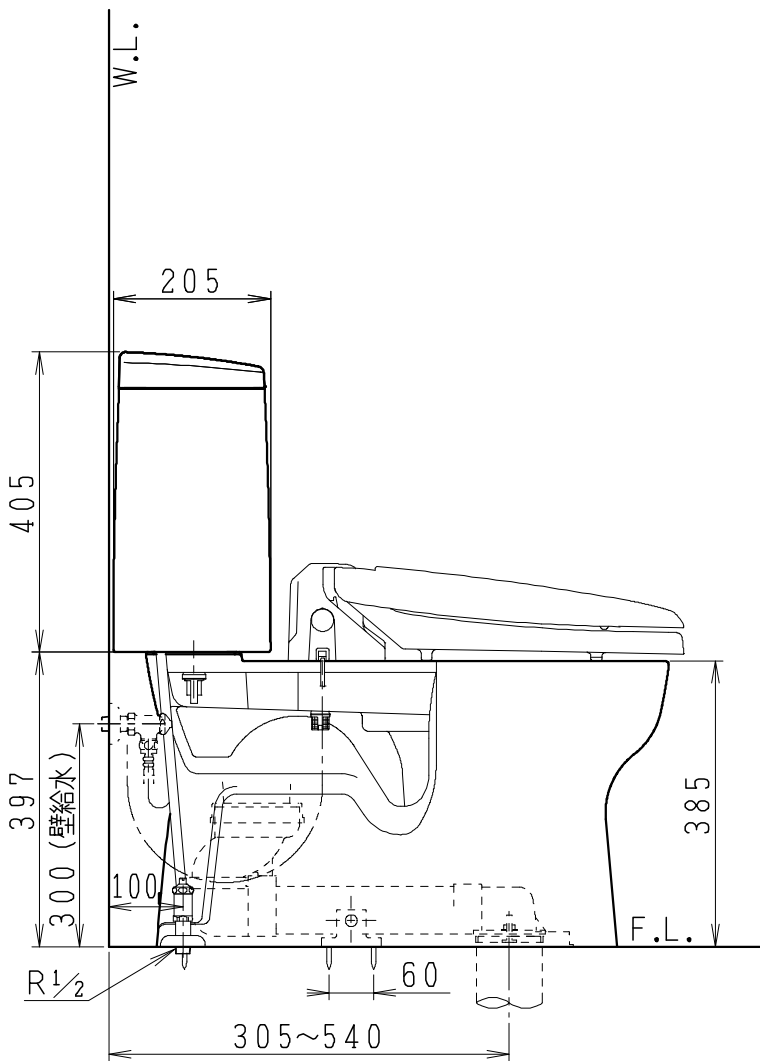

器具明細

品番	品名	個数
SC8091-RG*	便器セット	1
SV2000-0*M	タンクセット	1
NC823WHL	前丸暖房便座	1

- 便器セットの * は地域仕様を示します。
B: 防露あり、C: ヒーター付
Cの電源 AC100V 50/60Hz
消費電力 23W
- タンクセットの * はハンドルの仕様を示します。
E: 標準、Y: 水抜き式
(別途、配管用水抜栓を設置してください)
- 前丸暖房便座の仕様
電源 AC100V 50/60Hz
最大消費電力 48W

製図	写図	検図	承認	シリーズ名	品番	別記	尺度
堀		間瀬	椎葉	バリュークリンⅢ			1/10
				Janis ジャニス工業株式会社	図番	C809RV550	