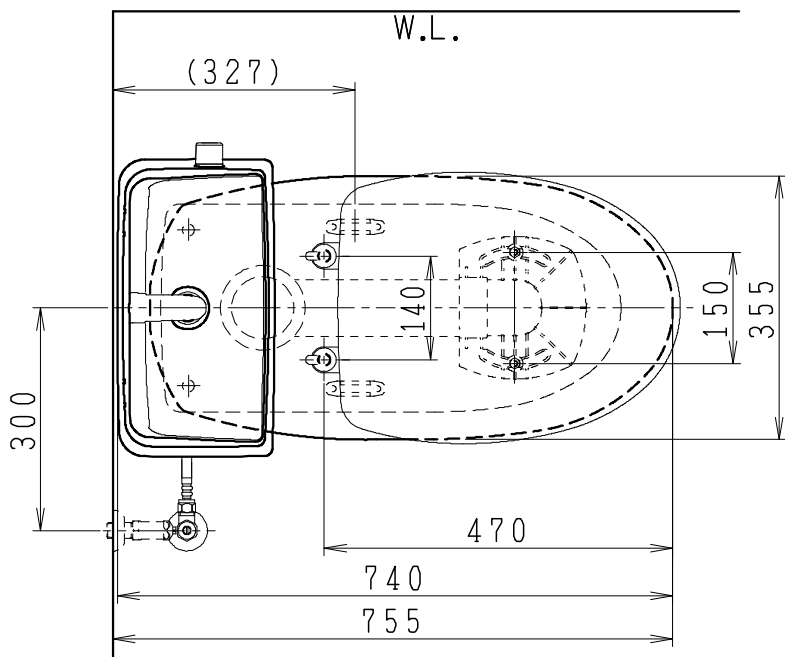

器具明細

品番	品名	個数
SC8091-RG*	便器セット	1
SV2000-1*M	タンクセット	1
NC822W	前丸便座	1

- 便器セットの * は地域仕様を示します。
B: 防露あり、C: ヒーター付
Cの電源 AC100V 50/60Hz
消費電力 23W
- タンクセットの * はハンドルの仕様を示します。
E: 標準、Y: 水抜き式
(別途、配管用水抜き栓を設置してください)

製図	写図	検図	承認	シリーズ名	品番	別記	尺度
堀		間瀬	椎葉	バリュークリンⅢ			1/10
				Janis ジャニス工業株式会社	図番	C809RV520	