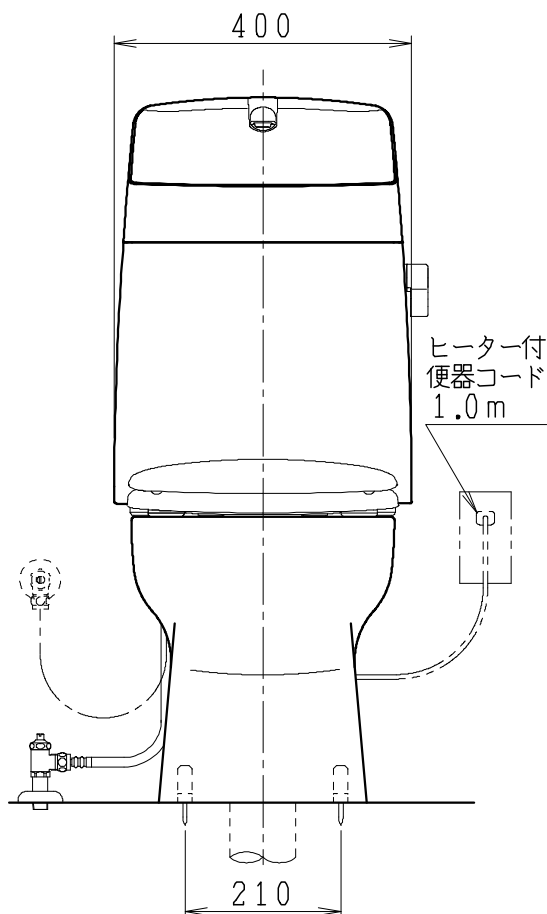

器具明細

品番	品名	個数
SC8091-RG*	便器セット	1
SV2000-1*M	タンクセット	1
NC822W	前丸便座	1

- 便器セットの * は地域仕様を示します。
B: 防露あり、C: ヒーター付
Cの電源 AC100V 50/60Hz
消費電力 23W
- タンクセットの * はハンドルの仕様を示します。
E: 標準、Y: 水抜き式
(別途、配管用水抜き栓を設置してください)

製図	写図	検図	承認	シリーズ名	品番	別記	尺度
堀		間瀬	椎葉	バリュークリンⅢ			1/10
				Janis ジャニス工業株式会社	図番	C809RV520	