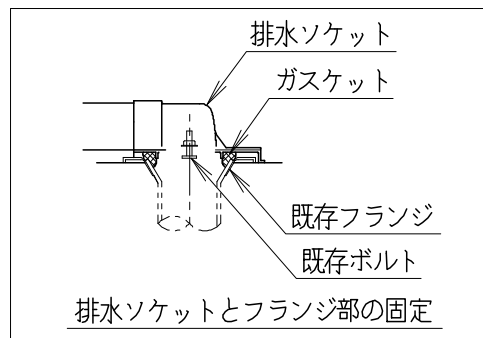

器具明細

品番	品名	個数
SC8091-RG*	便器セット	1
SV2000-1*M	タンクセット	1
NC822W	前丸便座	1

- 便器セットの * は地域仕様を示します。
B: 防露あり、C: ヒーター付
Cの電源 AC100V 50/60Hz
消費電力 23W
- タンクセットの * はハンドルの仕様を示します。
E: 標準、Y: 水抜き式
(別途、配管用水抜き栓を設置してください)

製図	写図	検図	承認	シリーズ名	品番	別記	尺度
堀		間瀬	椎葉	バリュークリンⅢ			1/10
				Janis ジャニス工業株式会社	図番	C809RV520	