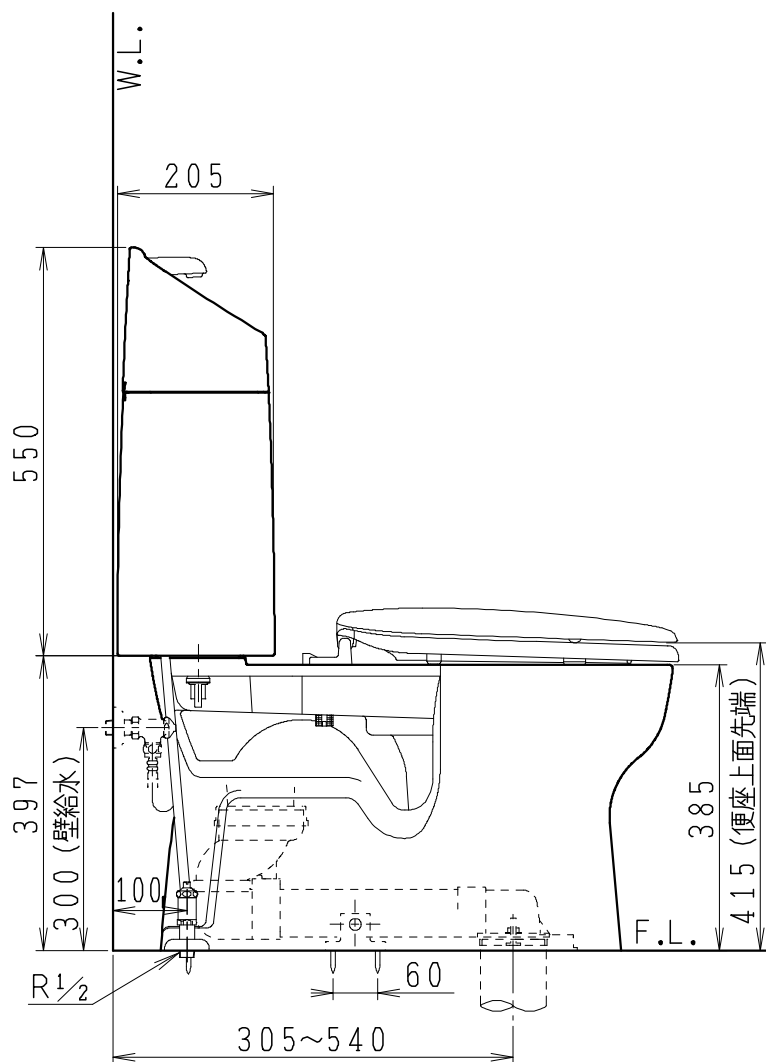

器具明細

品番	品名	個数
SC8091-RG*	便器セット	1
SV2000-1*M	タンクセット	1
NC822W	前丸便座	1

- 便器セットの * は地域仕様を示します。
B: 防露あり、C: ヒーター付
Cの電源 AC100V 50/60Hz
消費電力 23W
- タンクセットの * はハンドルの仕様を示します。
E: 標準、Y: 水抜き式
(別途、配管用水抜き栓を設置してください)

製図	写図	検図	承認	シリーズ名	品番	別記	尺度
堀		間瀬	椎葉	バリュークリンⅢ			1/10
				Janis ジャニス工業株式会社	図番	C809RV520	