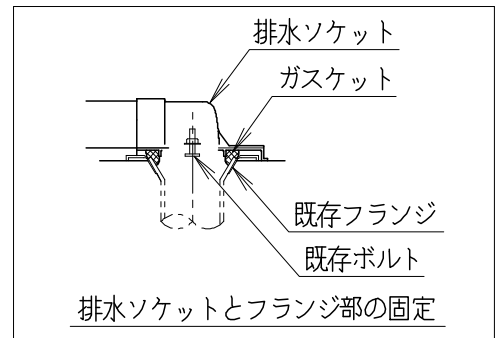

器具明細

品番	品名	個数
SC8091-RG*	便器セット	1
SV2000-1*M	タンクセット	1
NC823WHL	前丸暖房便座	1

- 便器セットの * は地域仕様を示します。
B: 防露あり、C: ヒーター付
Cの電源 AC100V 50/60Hz
消費電力 23W
- タンクセットの * はハンドルの仕様を示します。
E: 標準、Y: 水抜き式
(別途、配管用水抜栓を設置してください)
- 前丸暖房便座の仕様
電源 AC100V 50/60Hz
最大消費電力 48W

製図	写図	検図	承認	シリーズ名	品番	別記	尺度
堀		間瀬	椎葉	バリュークリンⅢ			1/10
Janis ジャニス工業株式会社					図番	C809RV510	