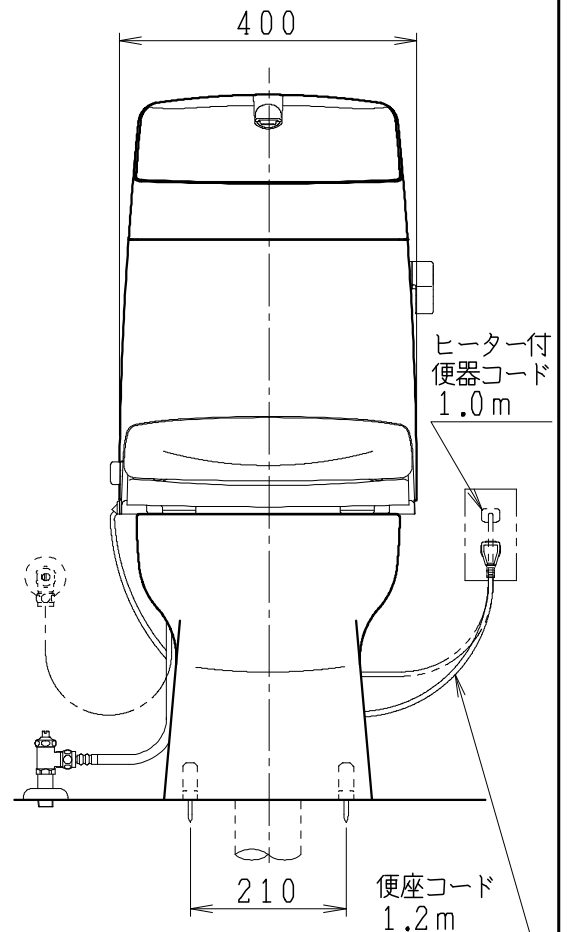

器具明細

品番	品名	個数
SC8091-RG*	便器セット	1
SV2000-1*M	タンクセット	1
NC823WHL	前丸暖房便座	1

- 便器セットの * は地域仕様を示します。
B: 防露あり、C: ヒーター付
Cの電源 AC100V 50/60Hz
消費電力 23W
- タンクセットの * はハンドルの仕様を示します。
E: 標準、Y: 水抜き式
(別途、配管用水抜栓を設置してください)
- 前丸暖房便座の仕様
電源 AC100V 50/60Hz
最大消費電力 48W

製図	写図	検図	承認	シリーズ名	品番	別記	尺度
堀		間瀬	椎葉	バリュークリンⅢ			1/10
Janis ジャニス工業株式会社					図番	C809RV510	