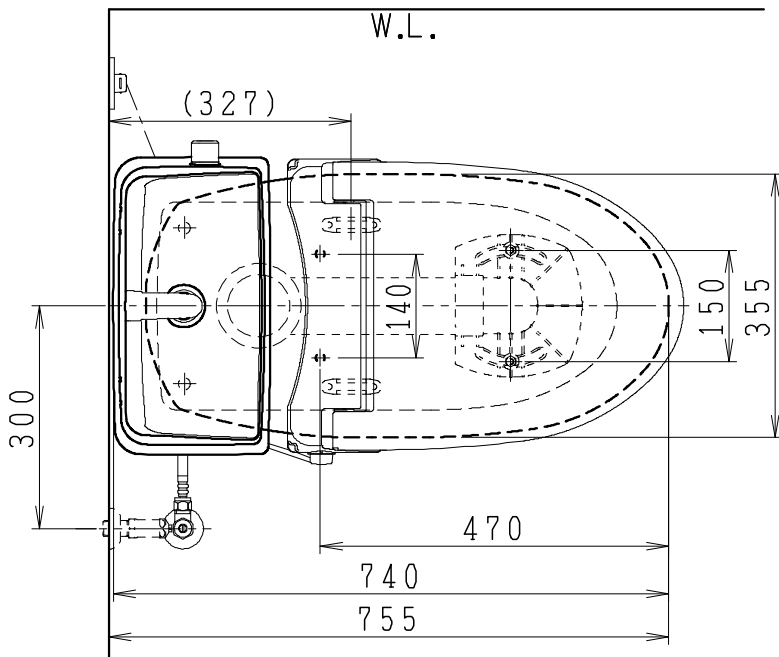

器具明細

品番	品名	個数
SC8091-RG*	便器セット	1
SV2000-1*M	タンクセット	1
NC823WHL	前丸暖房便座	1

- 便器セットの * は地域仕様を示します。
B: 防露あり、C: ヒーター付
Cの電源 AC100V 50/60Hz
消費電力 23W
- タンクセットの * はハンドルの仕様を示します。
E: 標準、Y: 水抜き式
(別途、配管用水抜栓を設置してください)
- 前丸暖房便座の仕様
電源 AC100V 50/60Hz
最大消費電力 48W

製図	写図	検図	承認	シリーズ名	品番	別記	尺度
堀		間瀬	椎葉	バリュークリンⅢ			1/10
Janis ジャニス工業株式会社					図番	C809RV510	