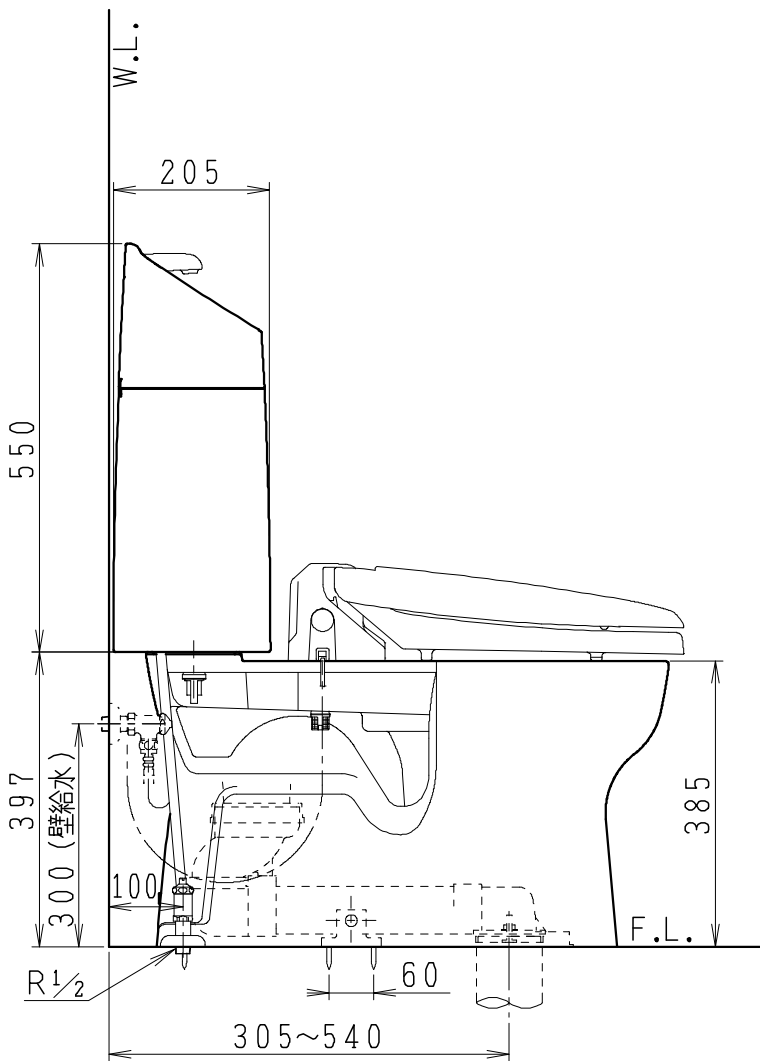

器具明細

品番	品名	個数
SC8091-RG*	便器セット	1
SV2000-1*M	タンクセット	1
NC823WHL	前丸暖房便座	1

- 便器セットの * は地域仕様を示します。
B: 防露あり、C: ヒーター付
Cの電源 AC100V 50/60Hz
消費電力 23W
- タンクセットの * はハンドルの仕様を示します。
E: 標準、Y: 水抜き式
(別途、配管用水抜栓を設置してください)
- 前丸暖房便座の仕様
電源 AC100V 50/60Hz
最大消費電力 48W

製図	写図	検図	承認	シリーズ名	品番	別記	尺度
堀		間瀬	椎葉	バリュークリンⅢ			1/10
Janis ジャニス工業株式会社					図番	C809RV510	