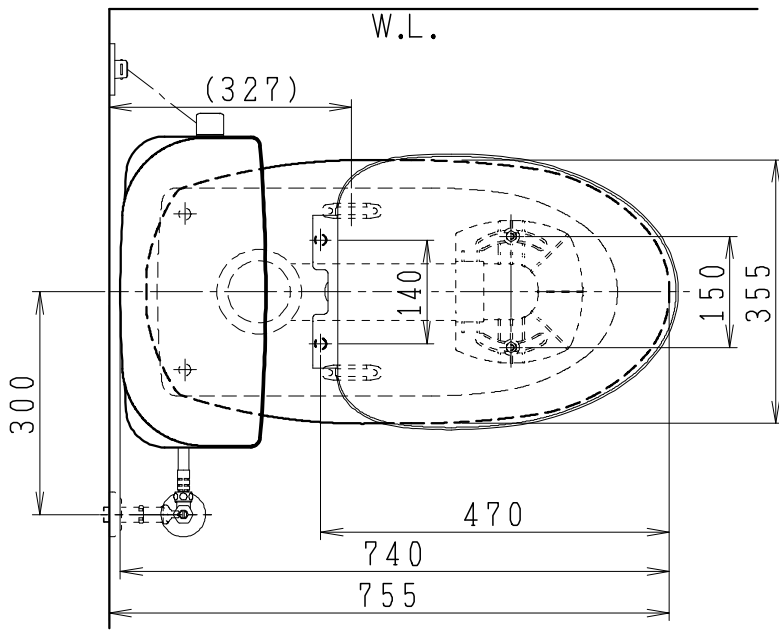

器具明細

品番	品名	個数
SC8091-RG*	便器セット	1
ST0793-0*M	タンクセット	1
B-822W	普通便座	1

- 便器セットの * は地域仕様を示します。
B: 防露あり、C: ヒーター付
Cの電源 AC100V 50/60Hz
消費電力 23W
- タンクセットの * はハンドルの仕様を示します。
E: 標準、Y: 水抜式
(別途、配管用水抜栓を設置してください)

製図	写真	検図	承認	シリーズ名	品番	別記	尺度
伊藤		川野		バリュークリンⅡ			1/10
22・12・14				Janis ジャニス工業株式会社	図番	C809RT621	