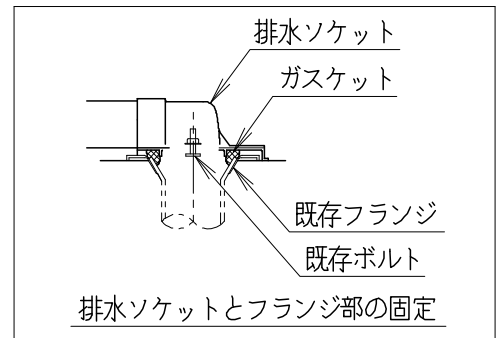

器具明細

品番	品名	個数
SC8091-RG*	便器セット	1
ST0793-0*M	タンクセット	1
B-822W	普通便座	1

- 便器セットの * は地域仕様を示します。
B: 防露あり、C: ヒーター付
Cの電源 AC100V 50/60Hz
消費電力 23W
- タンクセットの * はハンドルの仕様を示します。
E: 標準、Y: 水抜式
(別途、配管用水抜栓を設置してください)

製図	写真	検図	承認	シリーズ名	品番	別記	尺度
伊藤		川野		バリュークリンⅡ			1/10
22・12・14				Janis ジャニス工業株式会社	図番	C809RT621	