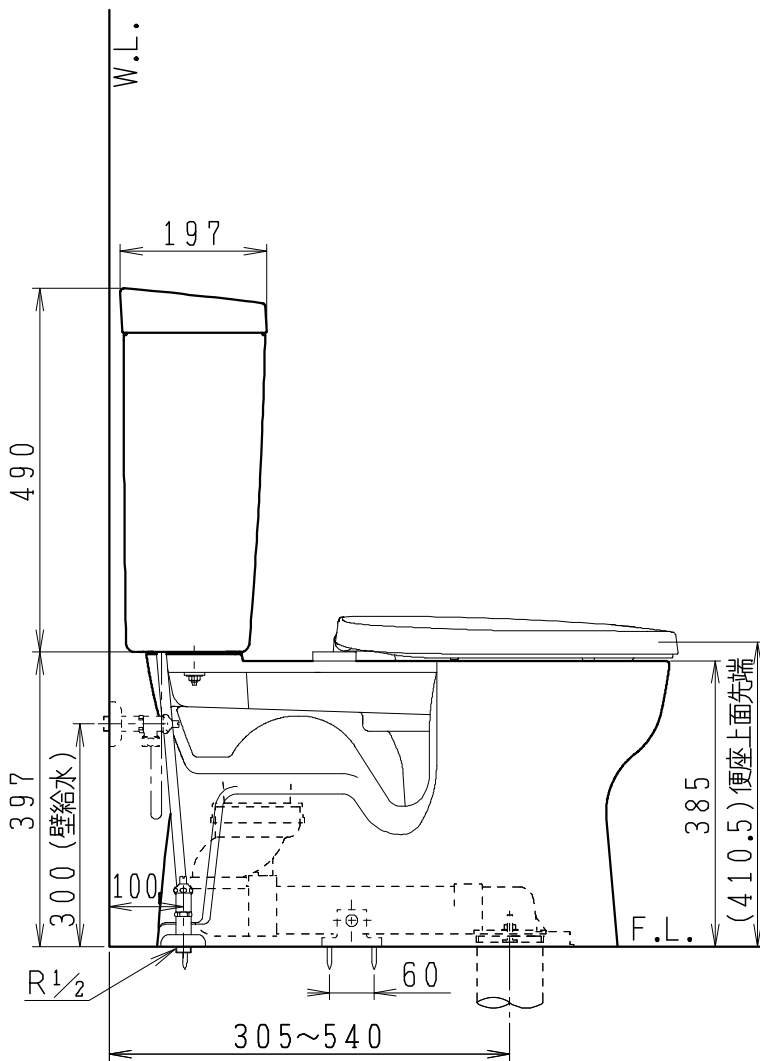

器具明細

品番	品名	個数
SC8091-RG*	便器セット	1
ST0793-0*M	タンクセット	1
B-822W	普通便座	1

- 便器セットの * は地域仕様を示します。
B: 防露あり、C: ヒーター付
Cの電源 AC100V 50/60Hz
消費電力 23W
- タンクセットの * はハンドルの仕様を示します。
E: 標準、Y: 水抜式
(別途、配管用水抜栓を設置してください)

製図	写真	検図	承認	シリーズ名	品番	別記	尺度
伊藤		川野		バリュークリンⅡ			1/10
22・12・14				Janis ジャニス工業株式会社	図番	C809RT621	