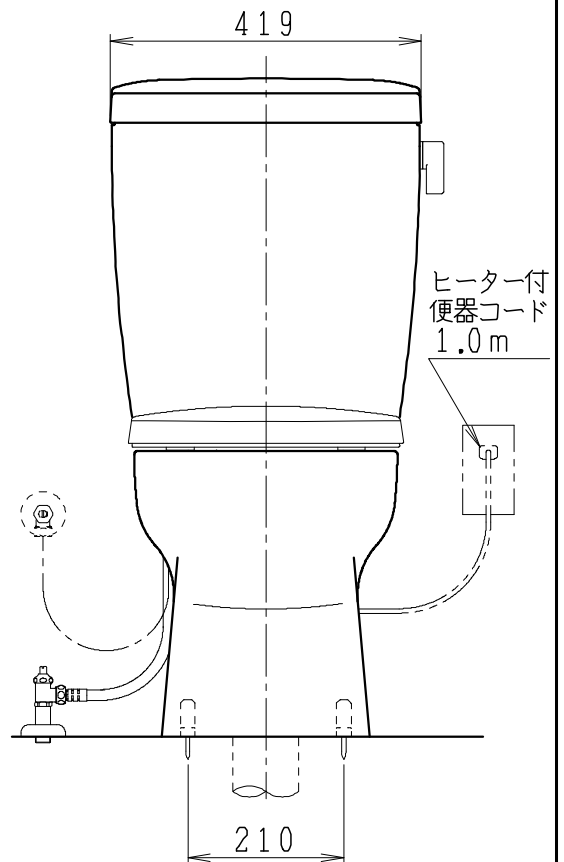

器具明細

品番	品名	個数
SC8091-RG*	便器セット	1
ST0793-0*M	タンクセット	1
B-822W	普通便座	1

- 便器セットの * は地域仕様を示します。
B: 防露あり、C: ヒーター付
Cの電源 AC100V 50/60Hz
消費電力 23W
- タンクセットの * はハンドルの仕様を示します。
E: 標準、Y: 水抜式
(別途、配管用水抜栓を設置してください)

製図	写真	検図	承認	シリーズ名	品番	別記	尺度
伊藤		川野		バリュークリンⅡ			1/10
22・12・14				Janis ジャニス工業株式会社	図番	C809RT621	