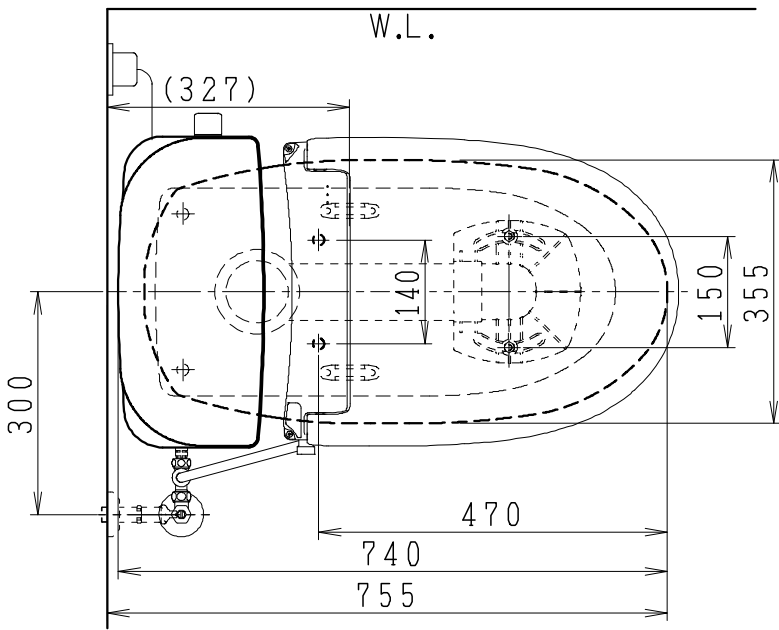

器具明細

品番	品名	個数
SC8091-RG*	便器セット	1
ST0793-0*M	タンクセット	1
JCS-320DRN	温水洗浄便座	1

- 便器セットの \* は地域仕様を示します。  
B: 防露あり、C: ヒーター付  
Cの電源 AC100V 50/60Hz  
消費電力 23W
- タンクセットの \* はハンドルの仕様を示します。  
E: 標準、Y: 水抜式  
(別途、配管用水抜栓を設置してください)
- 温水洗浄便座の仕様  
電源 AC100V 50/60Hz  
最大消費電力 349W

製図	写真	検図	承認	シリーズ名	品番	別記	尺度
伊藤		川野		バリュークリンII			1/10
				Janis ジャニス工業株式会社	図番	C809RT601	