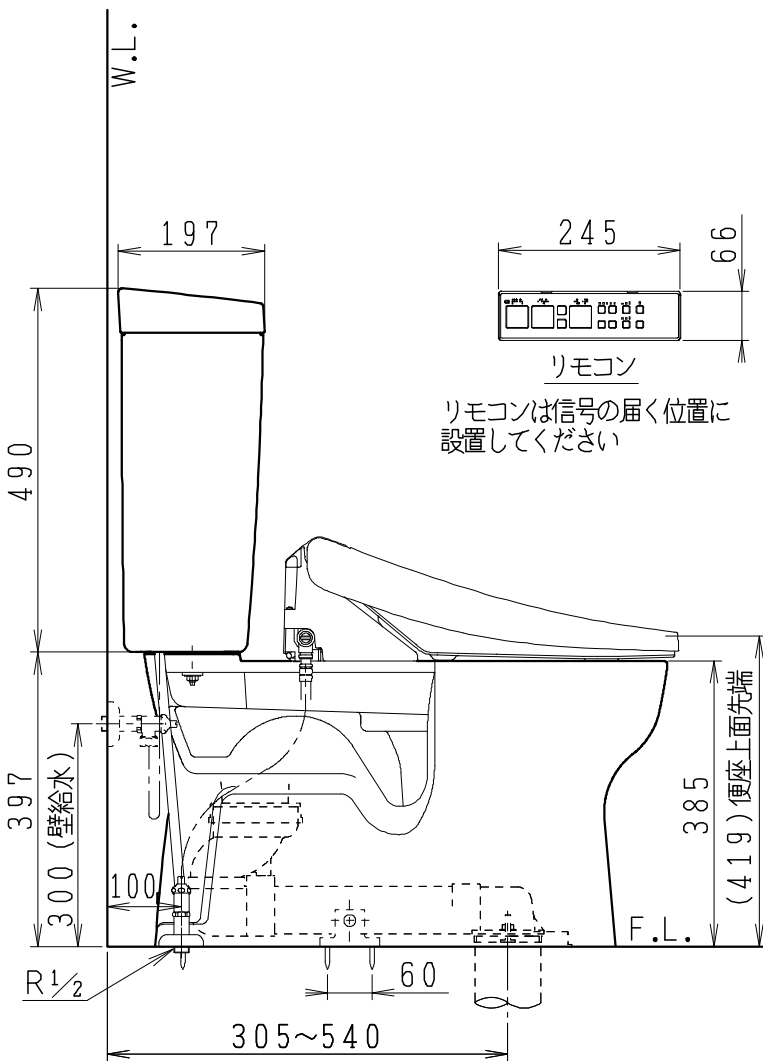

器具明細

品番	品名	個数
SC8091-RG*	便器セット	1
ST0793-0*M	タンクセット	1
JCS-320DRN	温水洗浄便座	1

- 便器セットの \* は地域仕様を示します。  
B: 防露あり、C: ヒーター付  
Cの電源 AC100V 50/60Hz  
消費電力 23W
- タンクセットの \* はハンドルの仕様を示します。  
E: 標準、Y: 水抜式  
(別途、配管用水抜栓を設置してください)
- 温水洗浄便座の仕様  
電源 AC100V 50/60Hz  
最大消費電力 349W

製図	写真	検図	承認	シリーズ名	品番	別記	尺度
伊藤		川野		バリュークリンII			1/10
				Janis ジャニス工業株式会社	図番	C809RT601	