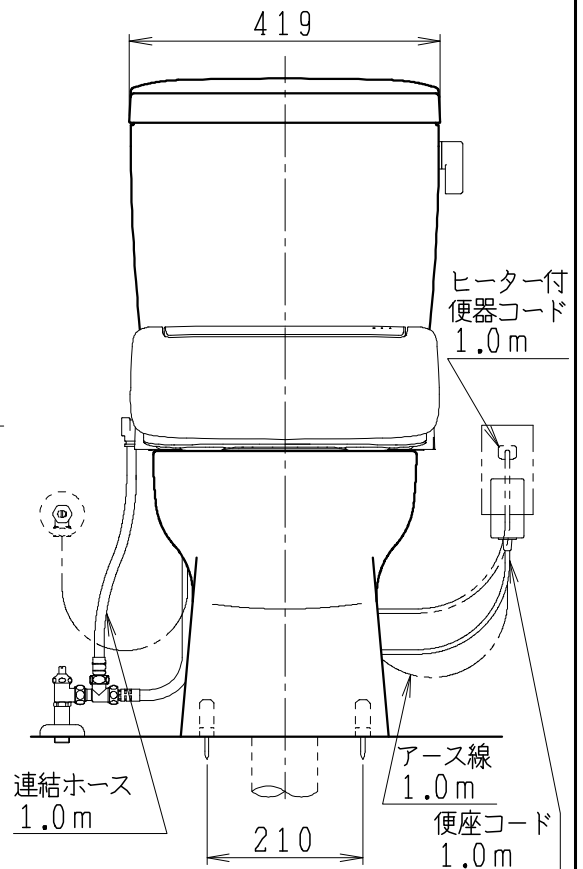

器具明細

品番	品名	個数
SC8091-RG*	便器セット	1
ST0793-0*M	タンクセット	1
JCS-320DRN	温水洗浄便座	1

- 便器セットの \* は地域仕様を示します。  
B: 防露あり、C: ヒーター付  
Cの電源 AC100V 50/60Hz  
消費電力 23W
- タンクセットの \* はハンドルの仕様を示します。  
E: 標準、Y: 水抜式  
(別途、配管用水抜栓を設置してください)
- 温水洗浄便座の仕様  
電源 AC100V 50/60Hz  
最大消費電力 349W

製図	写真	検図	承認	シリーズ名	品番	別記	尺度
伊藤		川野		バリュークリンII			1/10
				Janis ジャニス工業株式会社	図番	C809RT601	