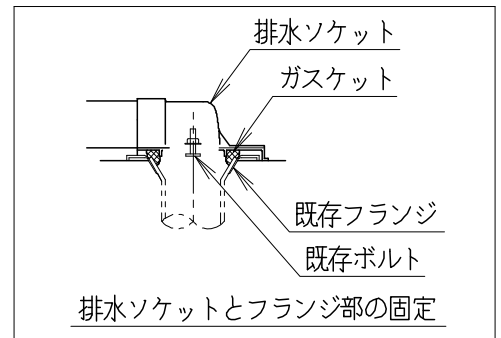

器具明細

品番	品名	個数
SC8091-RG*	便器セット	1
ST0793-0*M	タンクセット	1
JCS-320DRN	温水洗浄便座	1

- 便器セットの \* は地域仕様を示します。  
B: 防露あり、C: ヒーター付  
Cの電源 AC100V 50/60Hz  
消費電力 23W
- タンクセットの \* はハンドルの仕様を示します。  
E: 標準、Y: 水抜式  
(別途、配管用水抜栓を設置してください)
- 温水洗浄便座の仕様  
電源 AC100V 50/60Hz  
最大消費電力 349W

製図	写真	検図	承認	シリーズ名	品番	別記	尺度
伊藤		川野		バリュークリンII			1/10
				Janis ジャニス工業株式会社	図番	C809RT601	