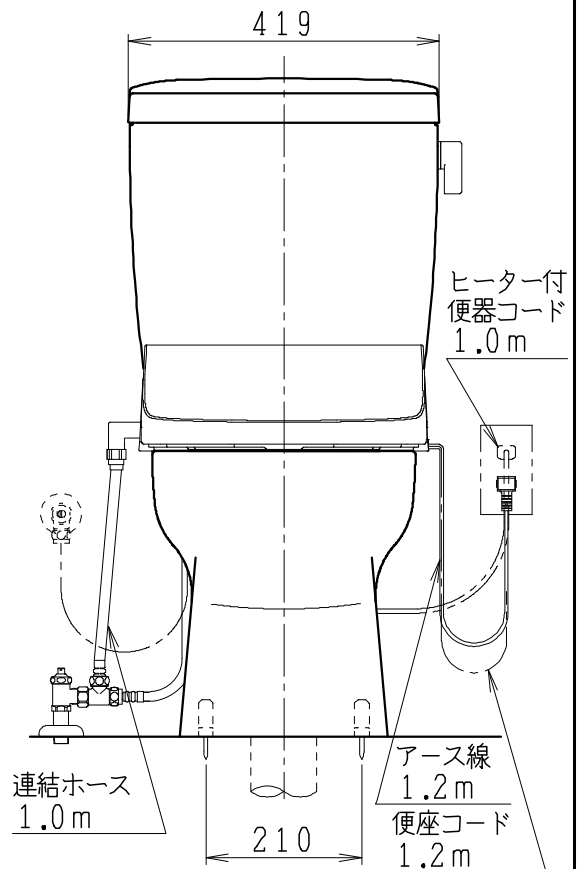

器具明細

品番	品名	個数
SC8091-RG*	便器セット	1
ST0793-0*M	タンクセット	1
JCS-590DRN	温水洗浄便座	1

- 便器セットの * は地域仕様を示します。
B: 防露あり、C: ヒーター付
Cの電源 AC100V 50/60Hz
消費電力 23W
- タンクセットの * はハンドルの仕様を示します。
E: 標準、Y: 水抜き式
(別途、配管用水抜き栓を設置してください)
- 温水洗浄便座の仕様
電源 AC100V 50/60Hz
最大消費電力 1060W

製図	写図	検図	承認	シリーズ名	品番	別記	尺度
堀	川野	間瀬	椎葉	バリュークリンⅡ	図番	C809RT531	1/10
'20・3・10				'22・5・30			
Janis ジャニス工業株式会社							