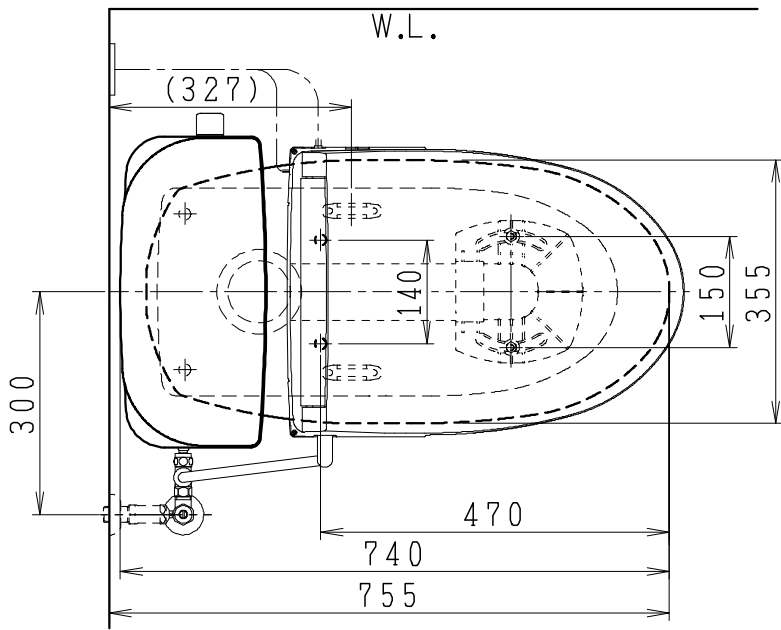

器具明細

品番	品名	個数
SC8091-RG*	便器セット	1
ST0793-0*M	タンクセット	1
JCS-590DRN	温水洗浄便座	1

- 便器セットの * は地域仕様を示します。
B: 防露あり、C: ヒーター付
Cの電源 AC100V 50/60Hz
消費電力 23W
- タンクセットの * はハンドルの仕様を示します。
E: 標準、Y: 水抜き式
(別途、配管用水抜き栓を設置してください)
- 温水洗浄便座の仕様
電源 AC100V 50/60Hz
最大消費電力 1060W

製図	写図	検図	承認	シリーズ名	品番	別記	尺度
堀	川野	間瀬	椎葉	バリュークリンⅡ	図番	C809RT531	1/10
'20・3・10				'22・5・30			
Janis ジャニス工業株式会社							