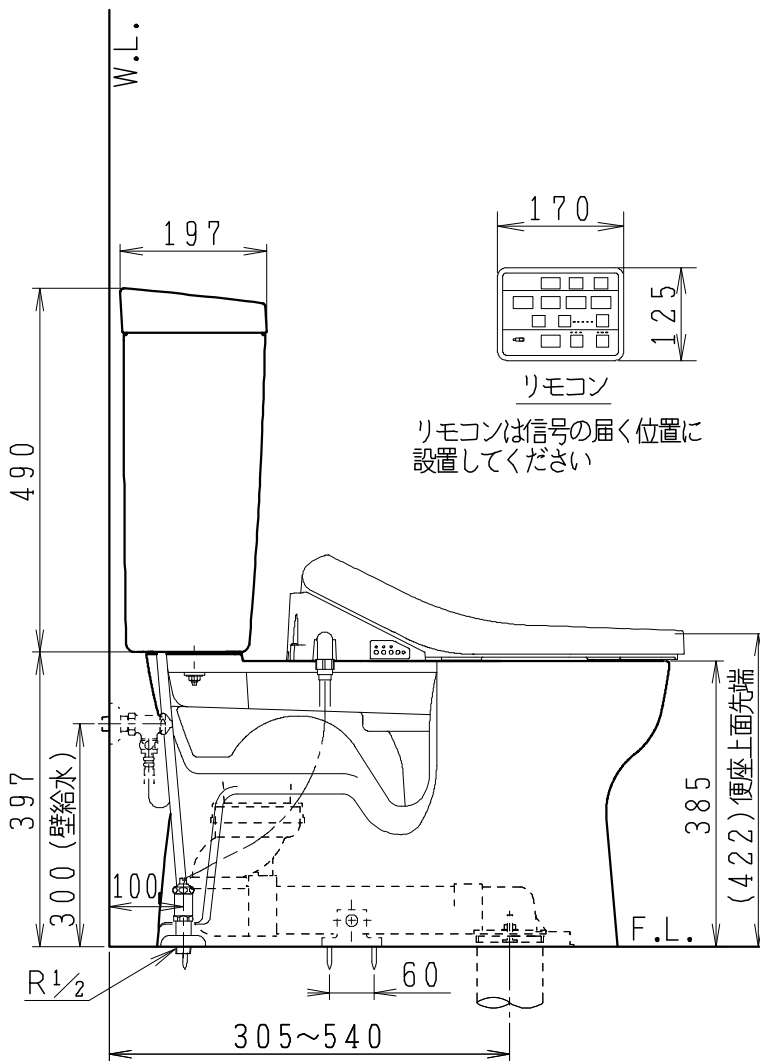

器具明細

品番	品名	個数
SC8091-RG*	便器セット	1
ST0793-0*M	タンクセット	1
JCS-590DRN	温水洗浄便座	1

- 便器セットの * は地域仕様を示します。
B: 防露あり、C: ヒーター付
Cの電源 AC100V 50/60Hz
消費電力 23W
- タンクセットの * はハンドルの仕様を示します。
E: 標準、Y: 水抜き式
(別途、配管用水抜き栓を設置してください)
- 温水洗浄便座の仕様
電源 AC100V 50/60Hz
最大消費電力 1060W

製図	写図	検図	承認	シリーズ名	品番	別記	尺度
堀	川野	間瀬	椎葉	バリュークリンⅡ	図番	C809RT531	1/10
'20・3・10				'22・5・30			
Janis ジャニス工業株式会社							