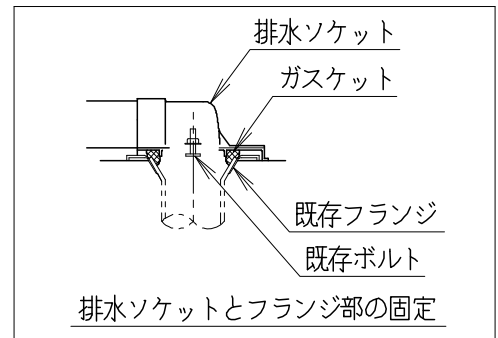

器具明細

品番	品名	個数
SC8091-RG*	便器セット	1
ST0793-0*M	タンクセット	1
JCS-590DRN	温水洗浄便座	1

- 便器セットの * は地域仕様を示します。
B: 防露あり、C: ヒーター付
Cの電源 AC100V 50/60Hz
消費電力 23W
- タンクセットの * はハンドルの仕様を示します。
E: 標準、Y: 水抜き式
(別途、配管用水抜き栓を設置してください)
- 温水洗浄便座の仕様
電源 AC100V 50/60Hz
最大消費電力 1060W