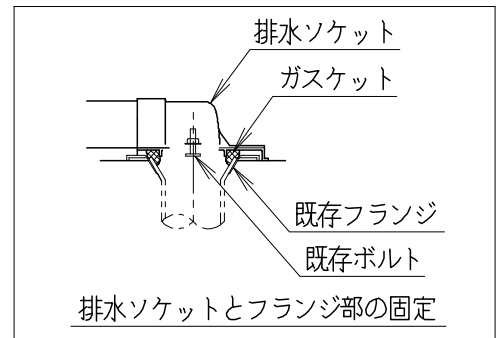

器具明細

品番	品名	個数
SC8091-RG*	便器セット	1
ST0793-1*M	タンクセット	1
B-822W	普通便座	1

- 便器セットの * は地域仕様を示します。
B: 防露あり、C: ヒーター付
Cの電源 AC100V 50/60Hz
消費電力 23W
- タンクセットの * はハンドルの仕様を示します。
E: 標準、Y: 水抜式
(別途、配管用水抜栓を設置してください)

製図	写真	検図	承認	シリーズ名	品番	別記	尺度
伊藤		川野		バリュークリンⅡ			1/10
22・12・14				Janis ジャニス工業株式会社	図番	C809RT611	