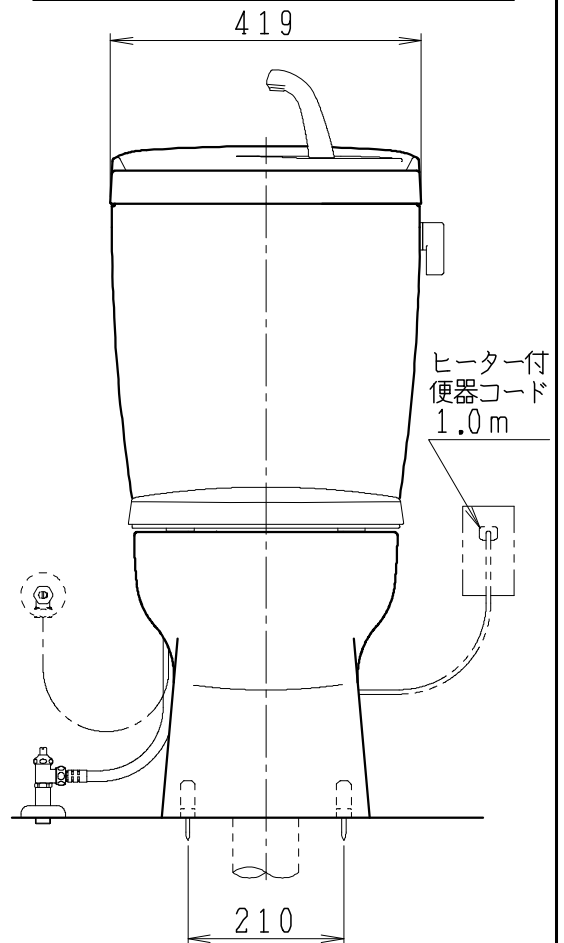

器具明細

品番	品名	個数
SC8091-RG*	便器セット	1
ST0793-1*M	タンクセット	1
B-822W	普通便座	1

- 便器セットの * は地域仕様を示します。
B: 防露あり、C: ヒーター付
Cの電源 AC100V 50/60Hz
消費電力 23W
- タンクセットの * はハンドルの仕様を示します。
E: 標準、Y: 水抜式
(別途、配管用水抜栓を設置してください)

製図	写真	検図	承認	シリーズ名	品番	別記	尺度
伊藤		川野		バリュークリンⅡ			1/10
22・12・14				Janis ジャニス工業株式会社	図番	C809RT611	