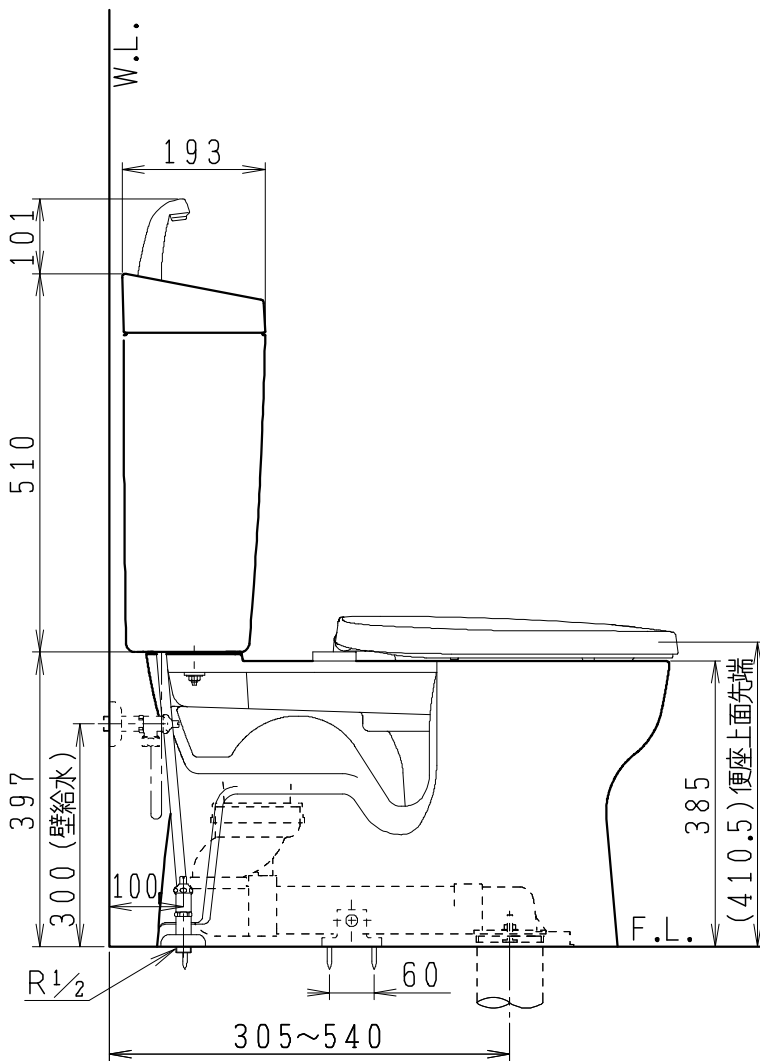

器具明細

品番	品名	個数
SC8091-RG*	便器セット	1
ST0793-1*M	タンクセット	1
B-822W	普通便座	1

- 便器セットの * は地域仕様を示します。
B: 防露あり、C: ヒーター付
Cの電源 AC100V 50/60Hz
消費電力 23W
- タンクセットの * はハンドルの仕様を示します。
E: 標準、Y: 水抜式
(別途、配管用水抜栓を設置してください)

製図	写真	検図	承認	シリーズ名	品番	別記	尺度
伊藤		川野		バリュークリンⅡ			1/10
22・12・14				Janis ジャニス工業株式会社	図番	C809RT611	