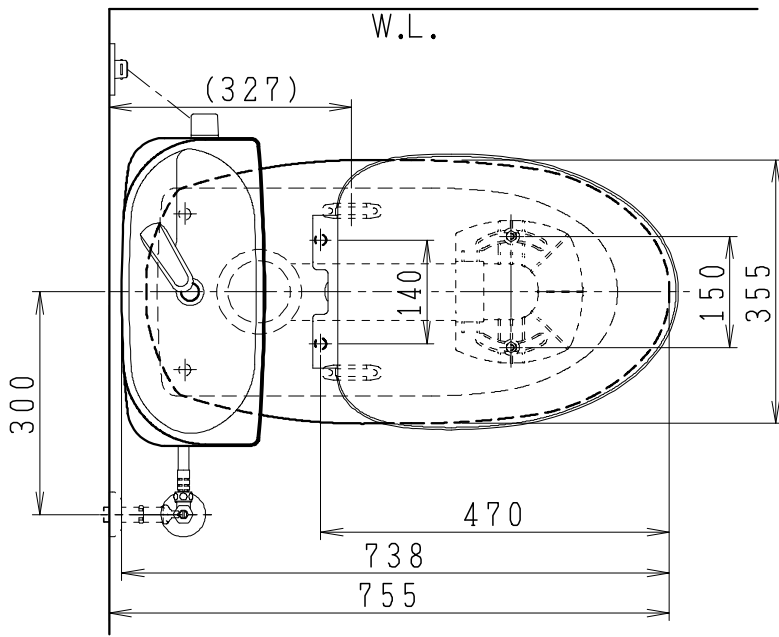

器具明細

品番	品名	個数
SC8091-RG*	便器セット	1
ST0793-1*M	タンクセット	1
B-822W	普通便座	1

- 便器セットの * は地域仕様を示します。
B: 防露あり、C: ヒーター付
Cの電源 AC100V 50/60Hz
消費電力 23W
- タンクセットの * はハンドルの仕様を示します。
E: 標準、Y: 水抜式
(別途、配管用水抜栓を設置してください)

製図	写真	検図	承認	シリーズ名	品番	別記	尺度
伊藤		川野		バリュークリンⅡ			1/10
22・12・14				Janis ジャニス工業株式会社	図番	C809RT611	