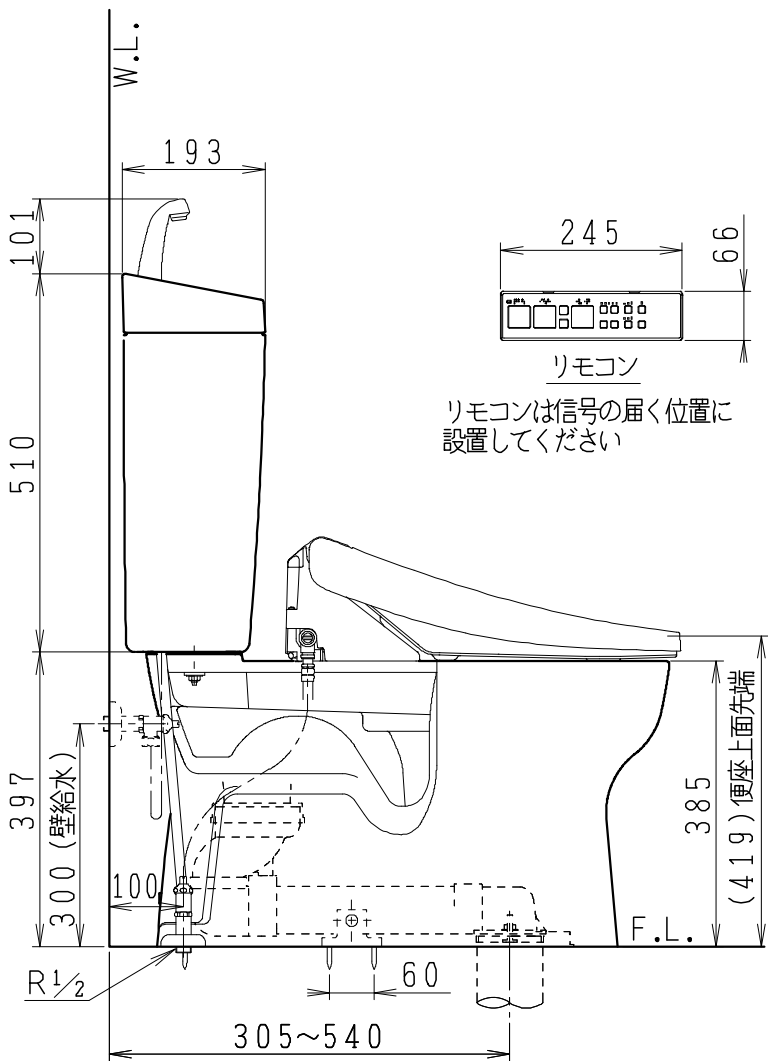

器具明細

品番	品名	個数
SC8091-RG*	便器セット	1
ST0793-1*M	タンクセット	1
JCS-320DRN	温水洗浄便座	1

- 便器セットの * は地域仕様を示します。
B: 防露あり、C: ヒーター付
Cの電源 AC100V 50/60Hz
消費電力 23W
- タンクセットの * はハンドルの仕様を示します。
E: 標準、Y: 水抜式
(別途、配管用水抜栓を設置してください)
- 温水洗浄便座の仕様
電源 AC100V 50/60Hz
最大消費電力 349W

製図	写真	検図	承認	シリーズ名	品番	別記	尺度
伊藤		川野		バリュークリンII			1/10
Janis ジャニス工業株式会社					図番	C809RT591	