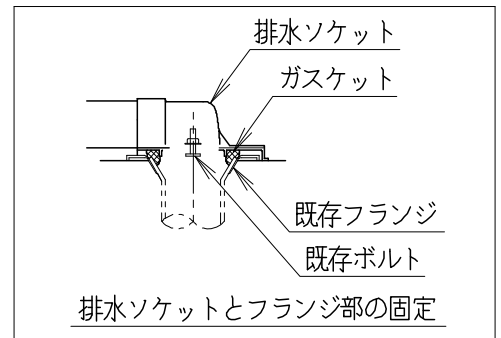

器具明細

品番	品名	個数
SC8091-RG*	便器セット	1
ST0793-1*M	タンクセット	1
JCS-320DRN	温水洗浄便座	1

- 便器セットの * は地域仕様を示します。
B: 防露あり、C: ヒーター付
Cの電源 AC100V 50/60Hz
消費電力 23W
- タンクセットの * はハンドルの仕様を示します。
E: 標準、Y: 水抜式
(別途、配管用水抜栓を設置してください)
- 温水洗浄便座の仕様
電源 AC100V 50/60Hz
最大消費電力 349W

製図	写真	検図	承認	シリーズ名	品番	別記	尺度
伊藤		川野		バリュークリンII			1/10
Janis ジャニス工業株式会社					図番	C809RT591	