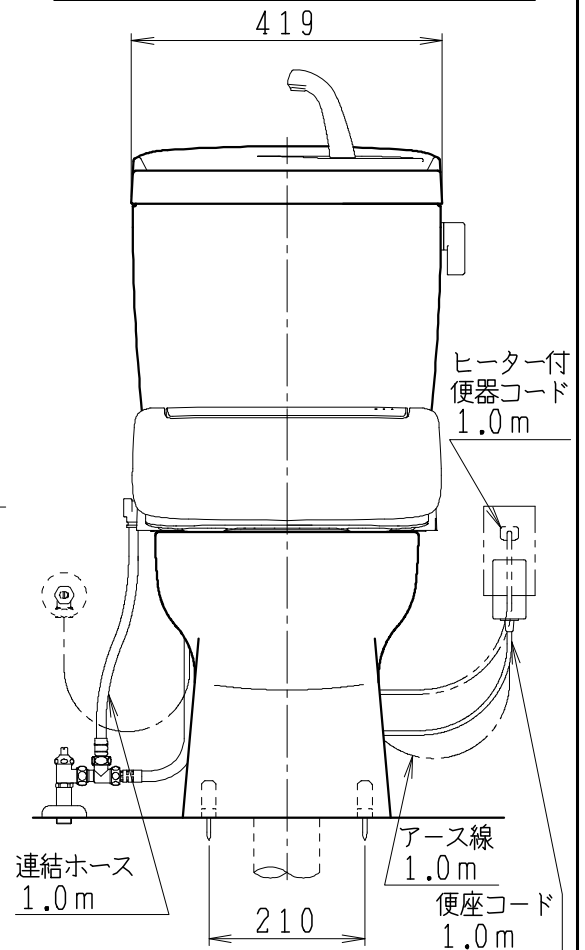

器具明細

品番	品名	個数
SC8091-RG*	便器セット	1
ST0793-1*M	タンクセット	1
JCS-320DRN	温水洗浄便座	1

- 便器セットの * は地域仕様を示します。
B: 防露あり、C: ヒーター付
Cの電源 AC100V 50/60Hz
消費電力 23W
- タンクセットの * はハンドルの仕様を示します。
E: 標準、Y: 水抜式
(別途、配管用水抜栓を設置してください)
- 温水洗浄便座の仕様
電源 AC100V 50/60Hz
最大消費電力 349W

製図	写真	検図	承認	シリーズ名	品番	別記	尺度
伊藤		川野		バリュークリンII			1/10
Janis ジャニス工業株式会社					図番	C809RT591	