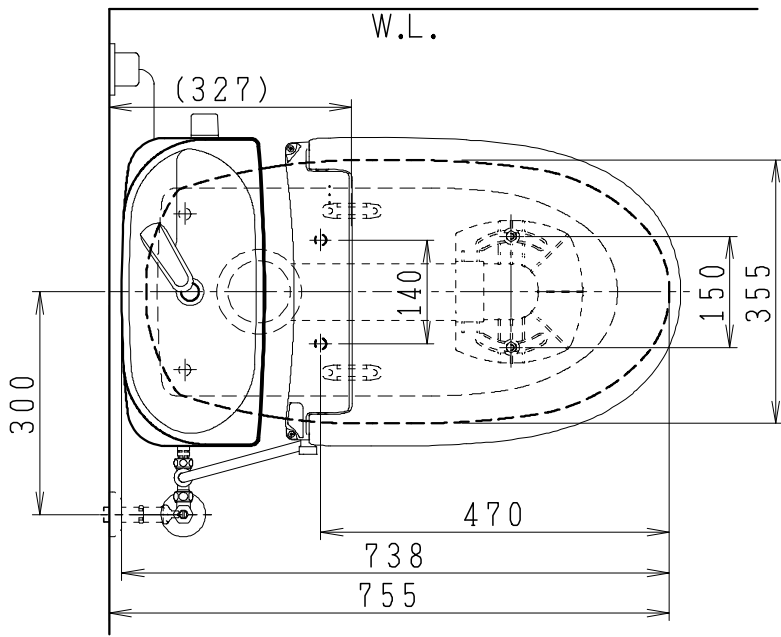

器具明細

品番	品名	個数
SC8091-RG*	便器セット	1
ST0793-1*M	タンクセット	1
JCS-320DRN	温水洗浄便座	1

- 便器セットの * は地域仕様を示します。
B: 防露あり、C: ヒーター付
Cの電源 AC100V 50/60Hz
消費電力 23W
- タンクセットの * はハンドルの仕様を示します。
E: 標準、Y: 水抜式
(別途、配管用水抜栓を設置してください)
- 温水洗浄便座の仕様
電源 AC100V 50/60Hz
最大消費電力 349W

製図	写真	検図	承認	シリーズ名	品番	別記	尺度
伊藤		川野		バリュークリンII			1/10
Janis ジャニス工業株式会社					図番	C809RT591	