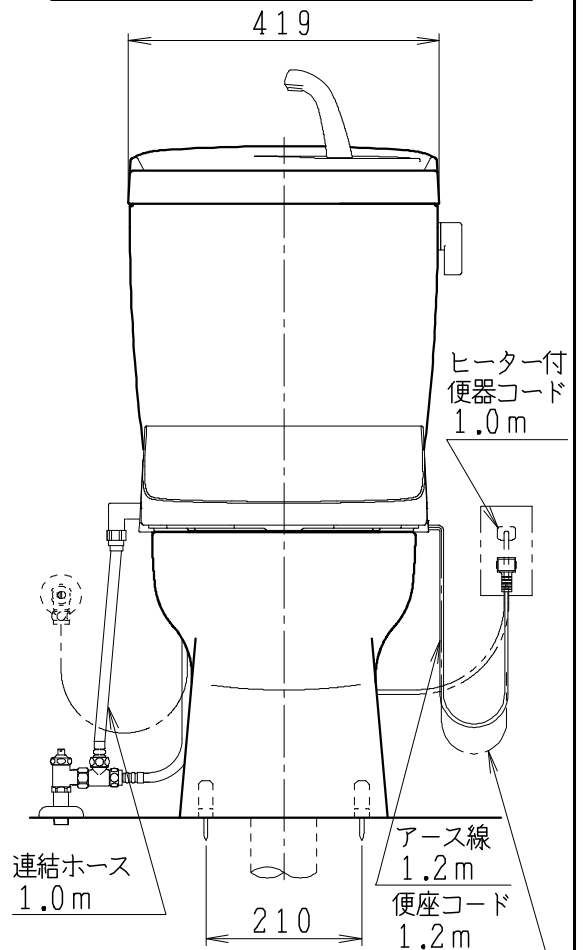

# 器具明細

品番	品名	個数
SC8091-RG*	便器セット	1
ST0793-1*M	タンクセット	1
JCS-590DRN	温水洗浄便座	1

- 便器セットの \* は地域仕様を示します。  
B: 防露あり、C: ヒーター付  
Cの電源 AC100V 50/60Hz  
消費電力 23W
- タンクセットの \* はハンドルの仕様を示します。  
E: 標準、Y: 水抜き式  
(別途、配管用水抜き栓を設置してください)
- 温水洗浄便座の仕様  
電源 AC100V 50/60Hz  
最大消費電力 1060W

製図	写真	検図	承認	シリーズ名	品番	別記	尺度
堀	川野	間瀬	椎葉	バリュークリンⅡ	SC8091-RG*		1/10
				Janis ジャニス工業株式会社	図番	C809RT491	

'20・3・10 '22・5・30