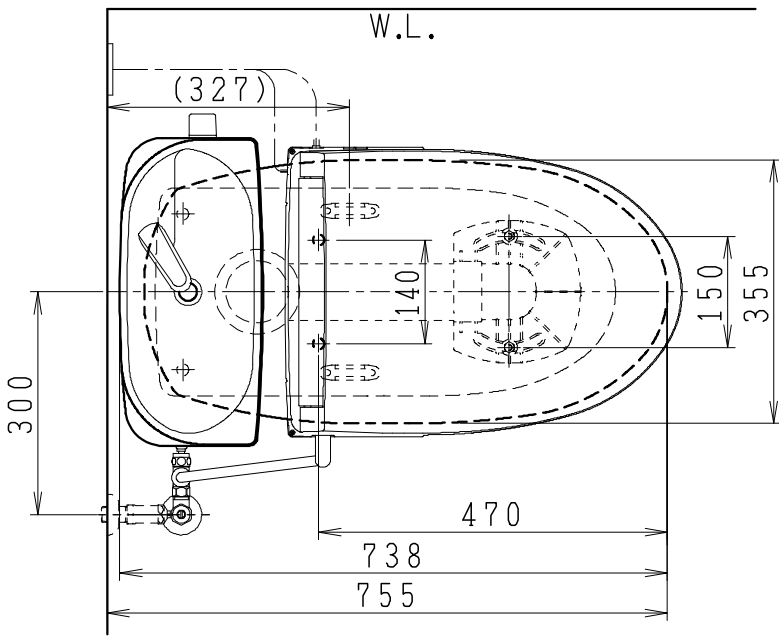

# 器具明細

品番	品名	個数
SC8091-RG*	便器セット	1
ST0793-1*M	タンクセット	1
JCS-590DRN	温水洗浄便座	1

- 便器セットの \* は地域仕様を示します。  
B: 防露あり、C: ヒーター付  
Cの電源 AC100V 50/60Hz  
消費電力 23W
- タンクセットの \* はハンドルの仕様を示します。  
E: 標準、Y: 水抜き式  
(別途、配管用水抜き栓を設置してください)
- 温水洗浄便座の仕様  
電源 AC100V 50/60Hz  
最大消費電力 1060W

製図	写真	検図	承認	シリーズ名	品番	別記	尺度
堀	川野	間瀬	椎葉	バリュークリンⅡ	SC8091-RG*		1/10
				Janis ジャニス工業株式会社	図番	C809RT491	

'20・3・10 '22・5・30