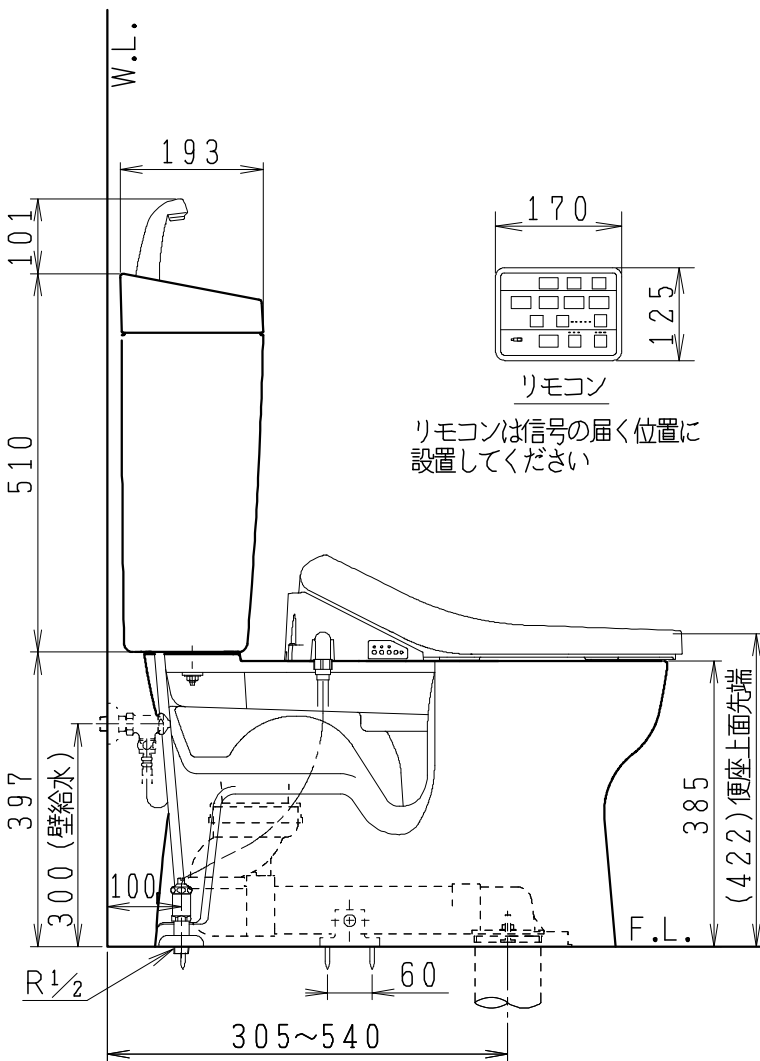

# 器具明細

品番	品名	個数
SC8091-RG*	便器セット	1
ST0793-1*M	タンクセット	1
JCS-590DRN	温水洗浄便座	1

- 便器セットの \* は地域仕様を示します。  
B: 防露あり、C: ヒーター付  
Cの電源 AC100V 50/60Hz  
消費電力 23W
- タンクセットの \* はハンドルの仕様を示します。  
E: 標準、Y: 水抜き式  
(別途、配管用水抜き栓を設置してください)
- 温水洗浄便座の仕様  
電源 AC100V 50/60Hz  
最大消費電力 1060W

製図	写真	検図	承認	シリーズ名	品番	別記	尺度
堀	川野	間瀬	椎葉	バリュークリンⅡ	SC8091-RG*		1/10
				Janis ジャニス工業株式会社	図番	C809RT491	

'20・3・10 '22・5・30