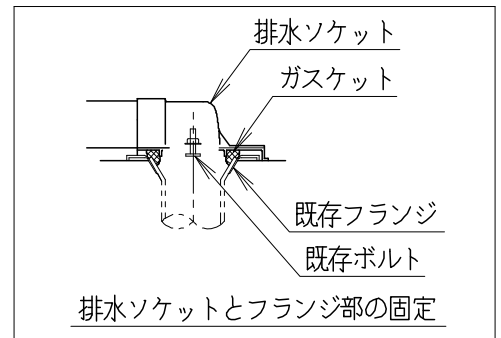

# 器具明細

品番	品名	個数
SC8091-RG*	便器セット	1
ST0793-1*M	タンクセット	1
JCS-590DRN	温水洗浄便座	1

- 便器セットの \* は地域仕様を示します。  
B: 防露あり、C: ヒーター付  
Cの電源 AC100V 50/60Hz  
消費電力 23W
- タンクセットの \* はハンドルの仕様を示します。  
E: 標準、Y: 水抜き式  
(別途、配管用水抜き栓を設置してください)
- 温水洗浄便座の仕様  
電源 AC100V 50/60Hz  
最大消費電力 1060W

製図	写真	検図	承認	シリーズ名	品番	別記	尺度
堀	川野	間瀬	椎葉	バリュークリンⅡ	SC8091-RG*		1/10
				Janis ジャニス工業株式会社	図番	C809RT491	

'20・3・10 '22・5・30