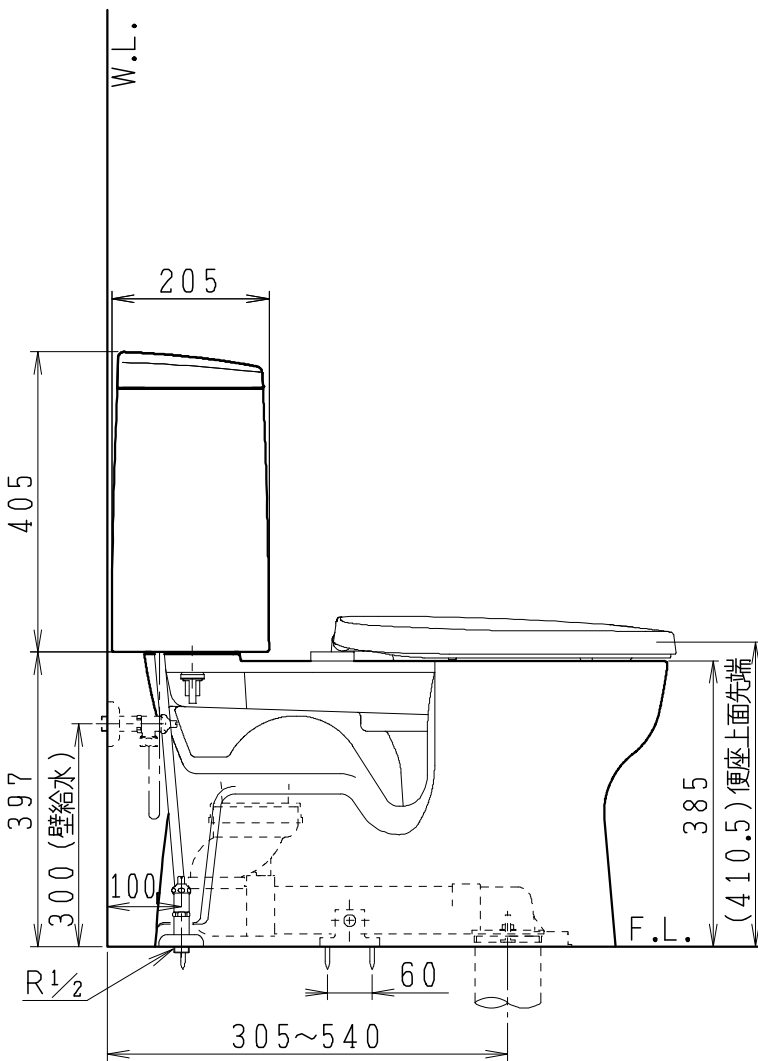

器具明細

| 品番         | 品名     | 個数 |
|------------|--------|----|
| SC8091-RG* | 便器セット  | 1  |
| SV2000-0*M | タンクセット | 1  |
| B-822W     | 普通便座   | 1  |

- 便器セットの \* は地域仕様を示します。  
B: 防露あり、C: ヒーター付  
Cの電源 AC100V 50/60Hz  
消費電力 23W
- タンクセットの \* はハンドルの仕様を示します。  
E: 標準、Y: 水抜き式  
(別途、配管用水抜き栓を設置してください)

|          |    |    |    |                  |    |           |      |
|----------|----|----|----|------------------|----|-----------|------|
| 製図       | 写真 | 検図 | 承認 | シリーズ名            | 品番 | 別記        | 尺度   |
| 伊藤       |    | 川野 |    | バリュークリンⅢ         |    |           | 1/10 |
| 22・12・14 |    |    |    | Janis ジャニス工業株式会社 | 図番 | C809RV621 |      |