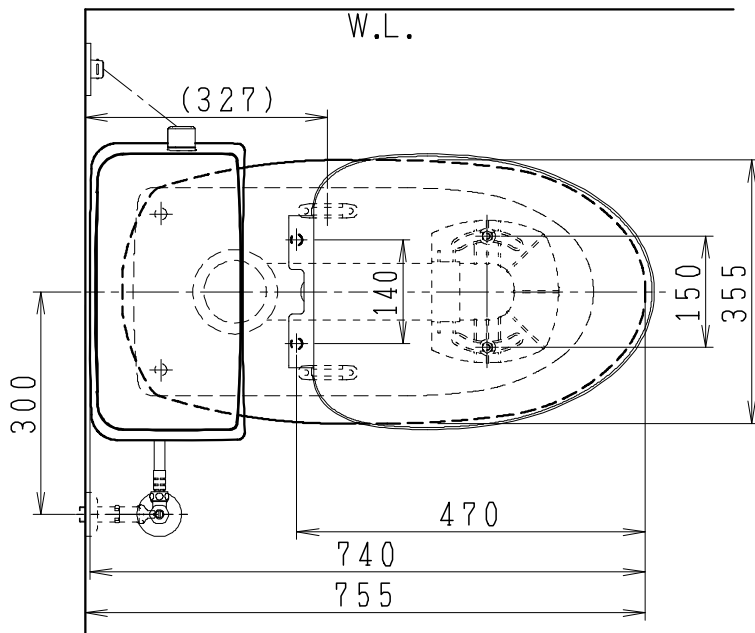

器具明細

| 品番         | 品名     | 個数 |
|------------|--------|----|
| SC8091-RG* | 便器セット  | 1  |
| SV2000-0*M | タンクセット | 1  |
| B-822W     | 普通便座   | 1  |

- 便器セットの \* は地域仕様を示します。  
B: 防露あり、C: ヒーター付  
Cの電源 AC100V 50/60Hz  
消費電力 23W
- タンクセットの \* はハンドルの仕様を示します。  
E: 標準、Y: 水抜き式  
(別途、配管用水抜き栓を設置してください)

|          |    |    |    |                  |    |           |      |
|----------|----|----|----|------------------|----|-----------|------|
| 製図       | 写真 | 検図 | 承認 | シリーズ名            | 品番 | 別記        | 尺度   |
| 伊藤       |    | 川野 |    | バリュークリンⅢ         |    |           | 1/10 |
| 22・12・14 |    |    |    | Janis ジャニス工業株式会社 | 図番 | C809RV621 |      |