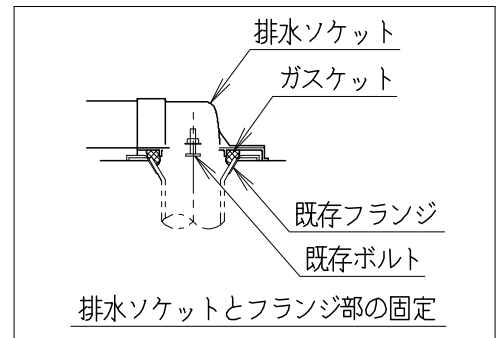

器具明細

| 品番         | 品名     | 個数 |
|------------|--------|----|
| SC8091-RG* | 便器セット  | 1  |
| SV2000-0*M | タンクセット | 1  |
| B-822W     | 普通便座   | 1  |

- 便器セットの \* は地域仕様を示します。  
B: 防露あり、C: ヒーター付  
Cの電源 AC100V 50/60Hz  
消費電力 23W
- タンクセットの \* はハンドルの仕様を示します。  
E: 標準、Y: 水抜き式  
(別途、配管用水抜き栓を設置してください)

|          |    |    |    |                  |    |           |      |
|----------|----|----|----|------------------|----|-----------|------|
| 製図       | 写真 | 検図 | 承認 | シリーズ名            | 品番 | 別記        | 尺度   |
| 伊藤       |    | 川野 |    | バリュークリンⅢ         |    |           | 1/10 |
| 22・12・14 |    |    |    | Janis ジャニス工業株式会社 | 図番 | C809RV621 |      |