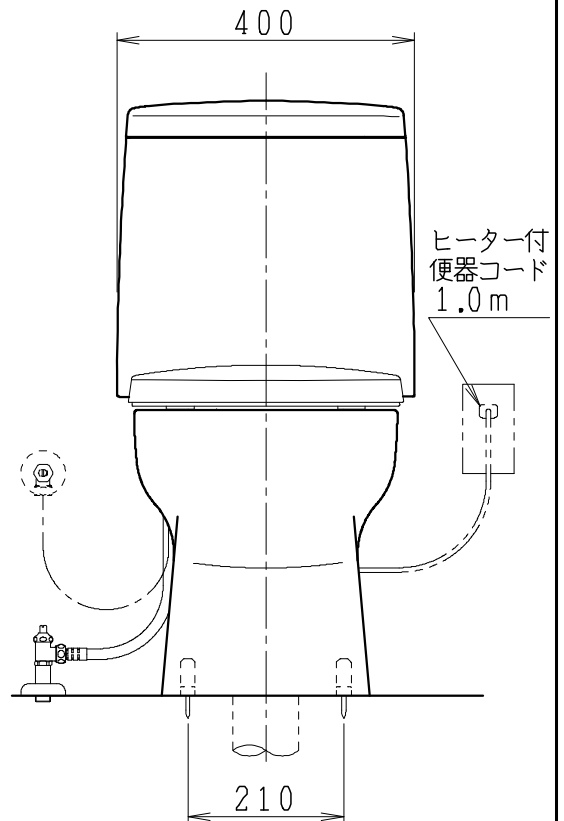

器具明細

| 品番         | 品名     | 個数 |
|------------|--------|----|
| SC8091-RG* | 便器セット  | 1  |
| SV2000-0*M | タンクセット | 1  |
| B-822W     | 普通便座   | 1  |

- 便器セットの \* は地域仕様を示します。  
B: 防露あり、C: ヒーター付  
Cの電源 AC100V 50/60Hz  
消費電力 23W
- タンクセットの \* はハンドルの仕様を示します。  
E: 標準、Y: 水抜き式  
(別途、配管用水抜き栓を設置してください)

|          |    |    |    |                  |    |           |      |
|----------|----|----|----|------------------|----|-----------|------|
| 製図       | 写真 | 検図 | 承認 | シリーズ名            | 品番 | 別記        | 尺度   |
| 伊藤       |    | 川野 |    | バリュークリンⅢ         |    |           | 1/10 |
| 22・12・14 |    |    |    | Janis ジャニス工業株式会社 | 図番 | C809RV621 |      |