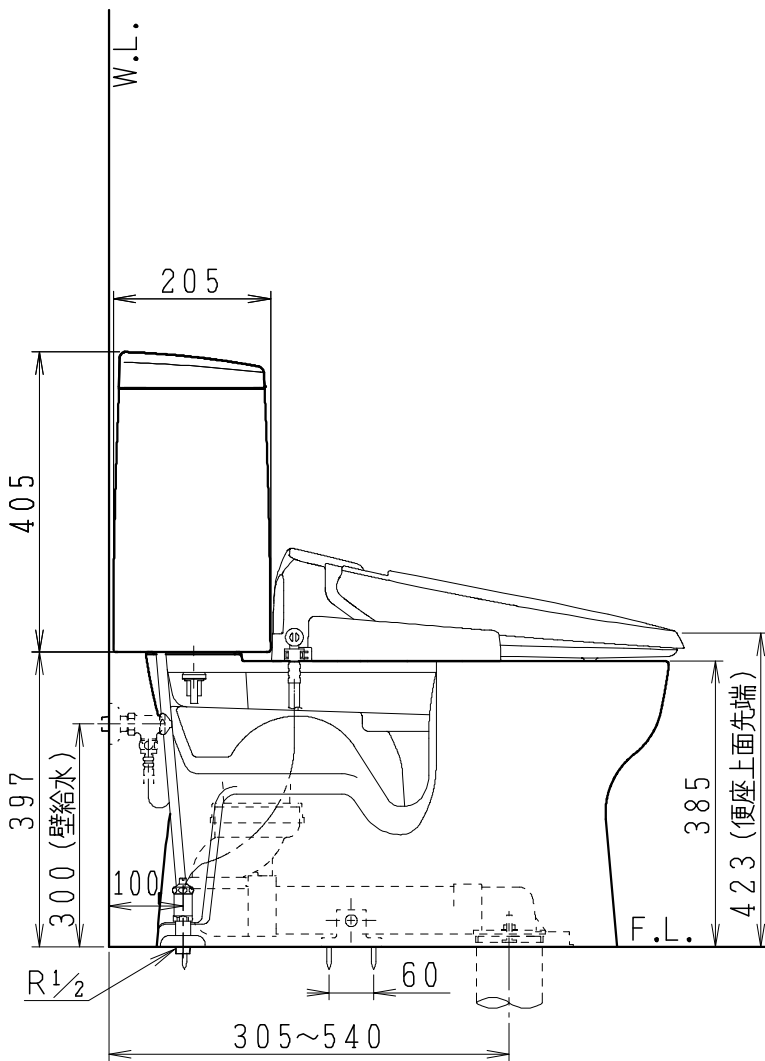

器具明細

品番	品名	個数
SC8091-RG*	便器セット	1
SV2000-0*M	タンクセット	1
JCS-310*NN	温水洗浄便座	1

- 便器セットの * は地域仕様を示します。
B: 防露あり、C: ヒーター付
Cの電源 AC100V 50/60Hz
消費電力 23W
- タンクセットの * はハンドルの仕様を示します。
E: 標準、Y: 水抜き式
(別途、配管用水抜き栓を設置してください)
- 温水洗浄便座の * は便座機能を示します。
D: 脱臭付き、E: 脱臭なし
電源 AC100V 50/60Hz
最大消費電力 300W

製図	写図	検図	承認	シリーズ名	品番	別記	尺度
堀		間瀬	椎葉	バリュークリンⅢ			1/10
				Janis ジャニス工業株式会社	図番	C809RV540	