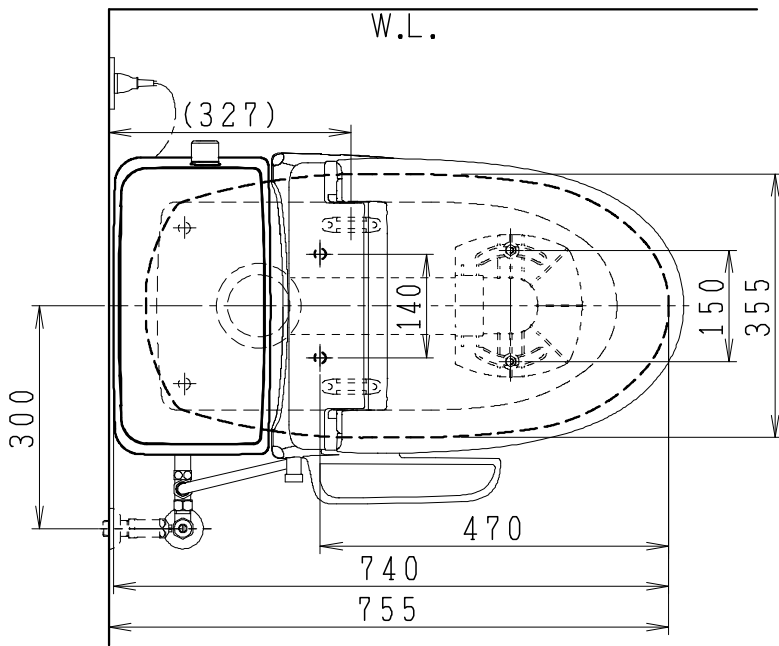

器具明細

品番	品名	個数
SC8091-RG*	便器セット	1
SV2000-0*M	タンクセット	1
JCS-310*NN	温水洗浄便座	1

- 便器セットの * は地域仕様を示します。
B: 防露あり、C: ヒーター付
Cの電源 AC100V 50/60Hz
消費電力 23W
- タンクセットの * はハンドルの仕様を示します。
E: 標準、Y: 水抜き式
(別途、配管用水抜き栓を設置してください)
- 温水洗浄便座の * は便座機能を示します。
D: 脱臭付き、E: 脱臭なし
電源 AC100V 50/60Hz
最大消費電力 300W

製図	写図	検図	承認	シリーズ名	品番	別記	尺度
堀		間瀬	椎葉	バリュークリンⅢ			1/10
				Janis ジャニス工業株式会社	図番	C809RV540	