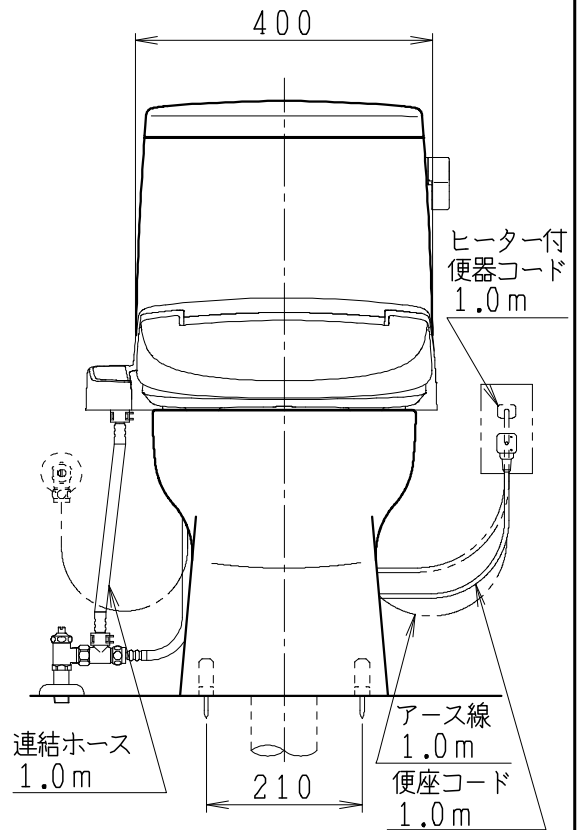

器具明細

品番	品名	個数
SC8091-RG*	便器セット	1
SV2000-0*M	タンクセット	1
JCS-310*NN	温水洗浄便座	1

- 便器セットの * は地域仕様を示します。
B: 防露あり、C: ヒーター付
Cの電源 AC100V 50/60Hz
消費電力 23W
- タンクセットの * はハンドルの仕様を示します。
E: 標準、Y: 水抜き式
(別途、配管用水抜き栓を設置してください)
- 温水洗浄便座の * は便座機能を示します。
D: 脱臭付き、E: 脱臭なし
電源 AC100V 50/60Hz
最大消費電力 300W

製図	写図	検図	承認	シリーズ名	品番	別記	尺度
堀		間瀬	椎葉	バリュークリンⅢ			1/10
				Janis ジャニス工業株式会社	図番	C809RV540	