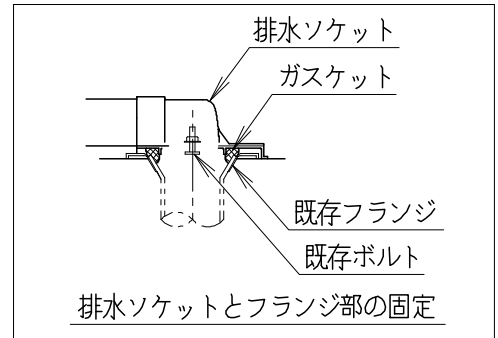

器具明細

品番	品名	個数
SC8091-RG*	便器セット	1
SV2000-0*M	タンクセット	1
JCS-310*NN	温水洗浄便座	1

- 便器セットの * は地域仕様を示します。
B: 防露あり、C: ヒーター付
Cの電源 AC100V 50/60Hz
消費電力 23W
- タンクセットの * はハンドルの仕様を示します。
E: 標準、Y: 水抜き式
(別途、配管用水抜き栓を設置してください)
- 温水洗浄便座の * は便座機能を示します。
D: 脱臭付き、E: 脱臭なし
電源 AC100V 50/60Hz
最大消費電力 300W

製図	写図	検図	承認	シリーズ名	品番	別記	尺度
堀		間瀬	椎葉	バリュークリンⅢ			1/10
				Janis ジャニス工業株式会社	図番	C809RV540	