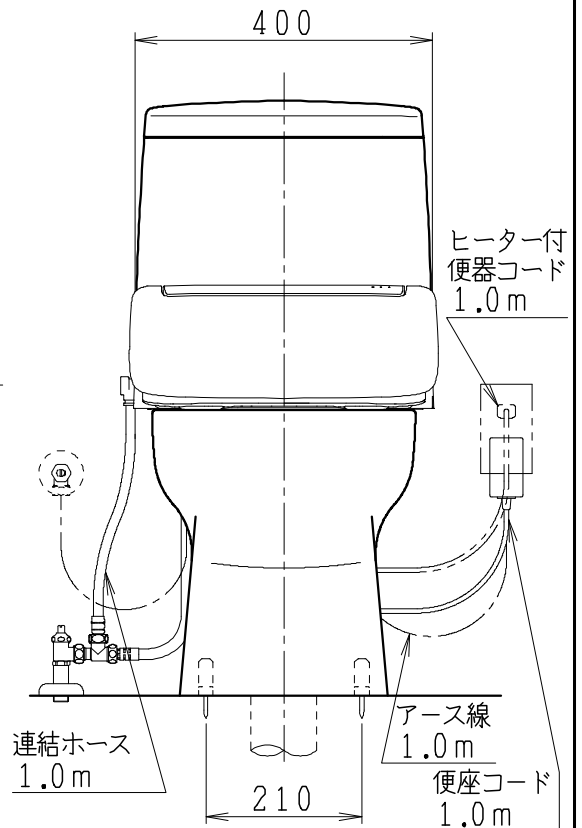

器具明細

品番	品名	個数
SC8091-RG*	便器セット	1
SV2000-0*M	タンクセット	1
JCS-320DRN	温水洗浄便座	1

- 便器セットの \* は地域仕様を示します。  
B: 防露あり、C: ヒーター付  
Cの電源 AC100V 50/60Hz  
消費電力 23W
- タンクセットの \* はハンドルの仕様を示します。  
E: 標準、Y: 水抜式  
(別途、配管用水抜栓を設置してください)
- 温水洗浄便座の仕様  
電源 AC100V 50/60Hz  
最大消費電力 349W

製 図	写 図	検 図	承認	シリーズ名	品番	別記	尺 度	1 / 10
伊藤		川野		バリュークリンⅢ	図番	C809RV601		
22・12・12				Janis ジャニス工業株式会社				