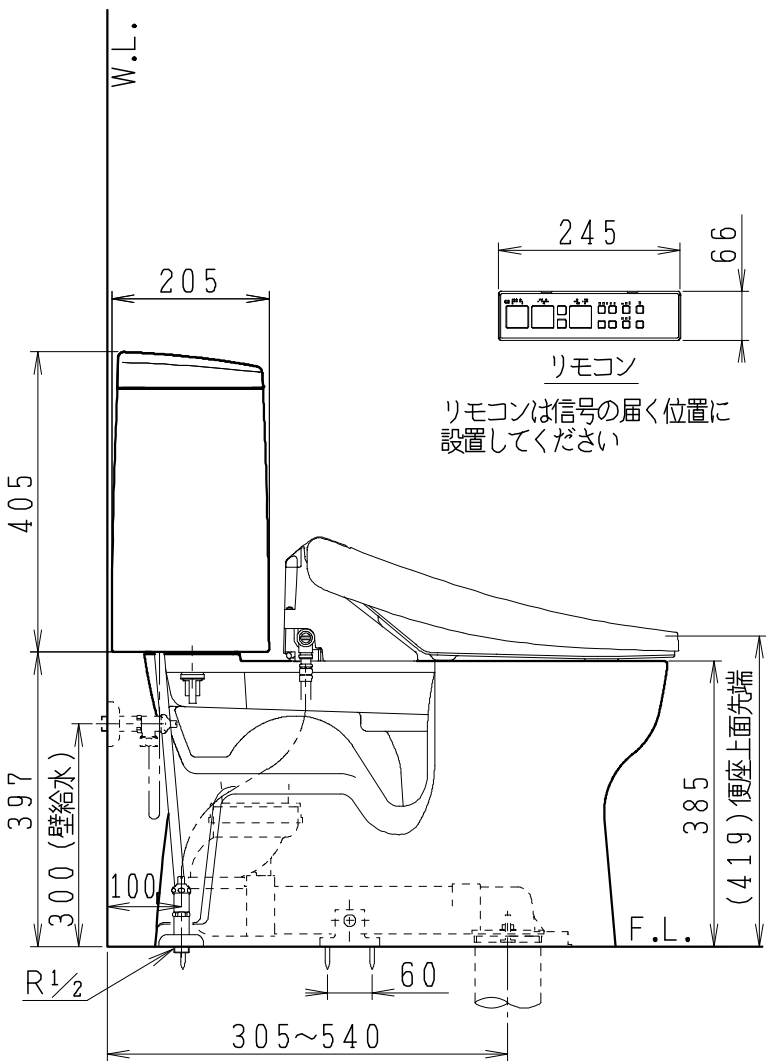

器具明細

品番	品名	個数
SC8091-RG*	便器セット	1
SV2000-0*M	タンクセット	1
JCS-320DRN	温水洗浄便座	1

- 便器セットの \* は地域仕様を示します。  
B: 防露あり、C: ヒーター付  
Cの電源 AC100V 50/60Hz  
消費電力 23W
- タンクセットの \* はハンドルの仕様を示します。  
E: 標準、Y: 水抜式  
(別途、配管用水抜栓を設置してください)
- 温水洗浄便座の仕様  
電源 AC100V 50/60Hz  
最大消費電力 349W

製 図	写 図	検 図	承認	シリーズ名	品番	別記	尺 度	1 / 10
伊藤		川野		バリュークリンⅢ	図番	C809RV601		
22・12・12				Janis ジャニス工業株式会社				