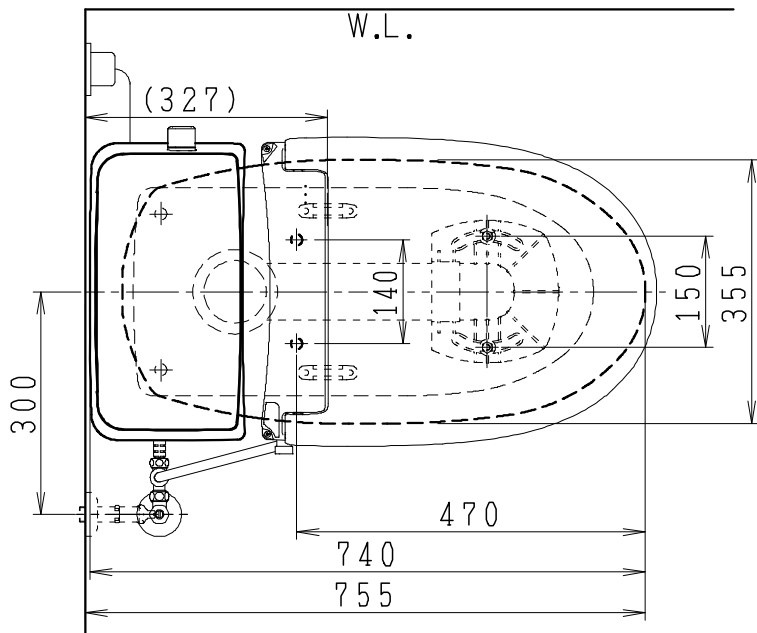

器具明細

品番	品名	個数
SC8091-RG*	便器セット	1
SV2000-0*M	タンクセット	1
JCS-320DRN	温水洗浄便座	1

- 便器セットの \* は地域仕様を示します。  
B: 防露あり、C: ヒーター付  
Cの電源 AC100V 50/60Hz  
消費電力 23W
- タンクセットの \* はハンドルの仕様を示します。  
E: 標準、Y: 水抜式  
(別途、配管用水抜栓を設置してください)
- 温水洗浄便座の仕様  
電源 AC100V 50/60Hz  
最大消費電力 349W

製 図	写 図	検 図	承認	シリーズ名	品番	別記	尺 度	1 / 10
伊藤		川野		バリュークリンⅢ	図番	C809RV601		
22・12・12				Janis ジャニス工業株式会社				