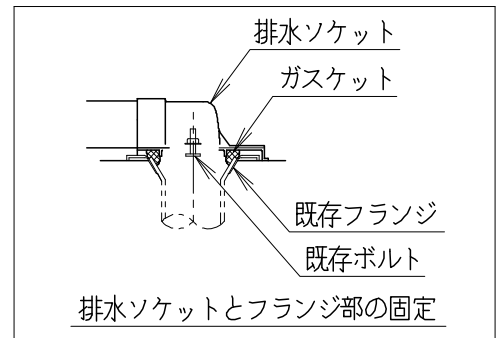

器具明細

品番	品名	個数
SC8091-RG*	便器セット	1
SV2000-0*M	タンクセット	1
JCS-320DRN	温水洗浄便座	1

- 便器セットの \* は地域仕様を示します。  
B: 防露あり、C: ヒーター付  
Cの電源 AC100V 50/60Hz  
消費電力 23W
- タンクセットの \* はハンドルの仕様を示します。  
E: 標準、Y: 水抜式  
(別途、配管用水抜栓を設置してください)
- 温水洗浄便座の仕様  
電源 AC100V 50/60Hz  
最大消費電力 349W