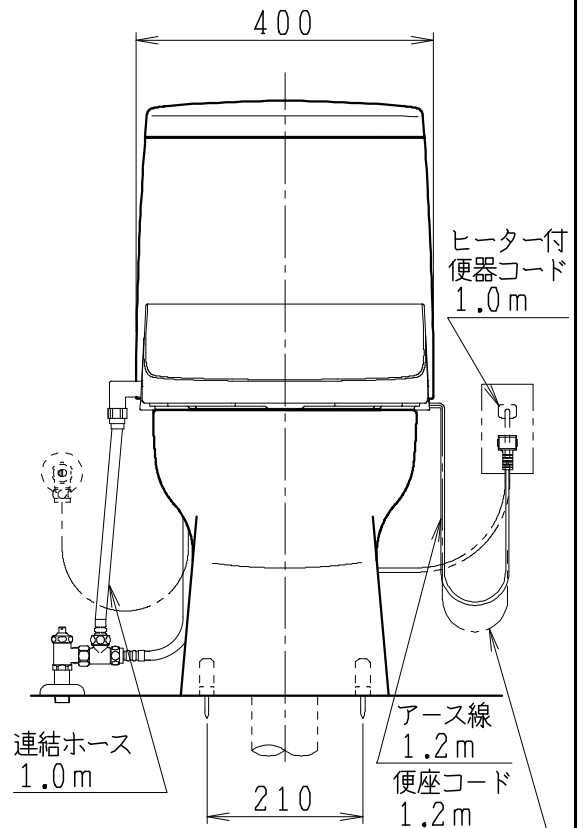

器具明細

品番	品名	個数
SC8091-RG*	便器セット	1
SV2000-0*M	タンクセット	1
JCS-590DRN	温水洗浄便座	1

- 便器セットの * は地域仕様を示します。
B: 防露あり、C: ヒーター付
Cの電源 AC100V 50/60Hz
消費電力 23W
- タンクセットの * はハンドルの仕様を示します。
E: 標準、Y: 水抜式
(別途、配管用水抜栓を設置してください)
- 温水洗浄便座の仕様
電源 AC100V 50/60Hz
最大消費電力 1060W

製図	写図	検図	承認	シリーズ名	品番	別記	尺度
堀	川野	間瀬	椎葉	バリュークリンⅢ			1/10
				Janis ジャニス工業株式会社	図番	C809RV531	

'20・3・10 '22・5・30