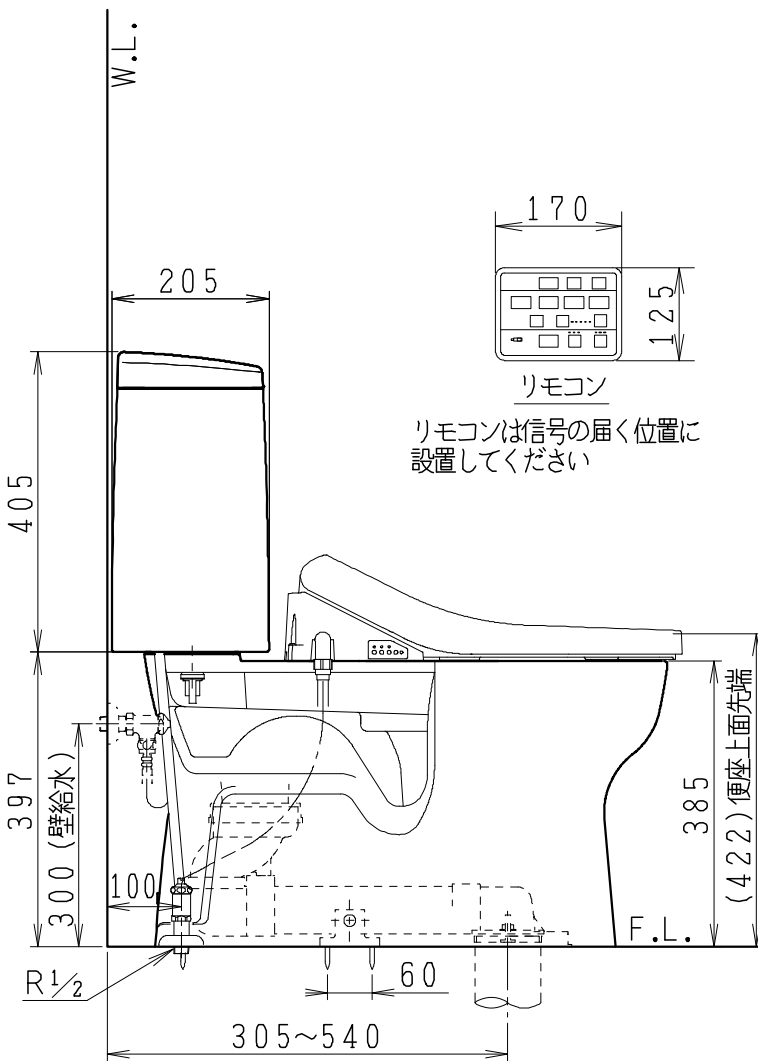

器具明細

品番	品名	個数
SC8091-RG*	便器セット	1
SV2000-0*M	タンクセット	1
JCS-590DRN	温水洗浄便座	1

- 便器セットの * は地域仕様を示します。
B: 防露あり、C: ヒーター付
Cの電源 AC100V 50/60Hz
消費電力 23W
- タンクセットの * はハンドルの仕様を示します。
E: 標準、Y: 水抜式
(別途、配管用水抜栓を設置してください)
- 温水洗浄便座の仕様
電源 AC100V 50/60Hz
最大消費電力 1060W

製図	写図	検図	承認	シリーズ名	品番	別記	尺度
堀	川野	間瀬	椎葉	バリュークリンⅢ			1/10
				Janis ジャニス工業株式会社	図番	C809RV531	

'20・3・10 '22・5・30