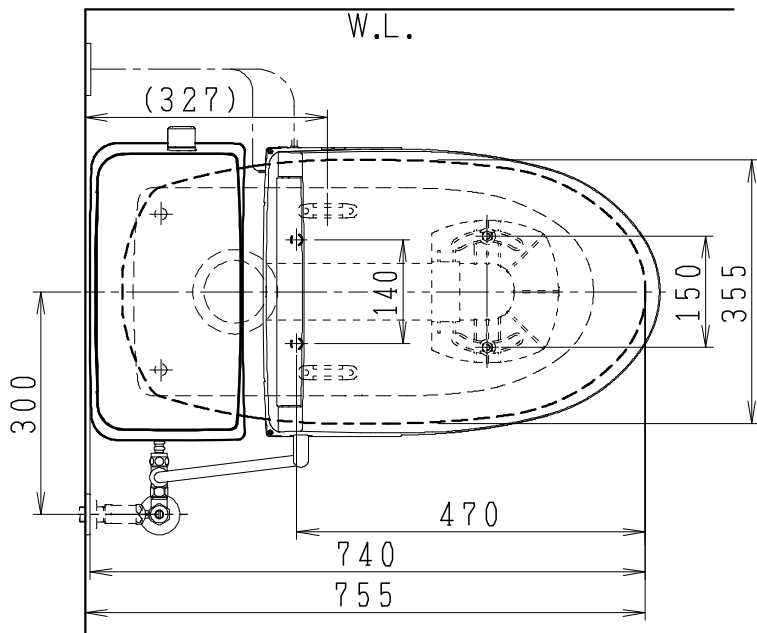

器具明細

品番	品名	個数
SC8091-RG*	便器セット	1
SV2000-0*M	タンクセット	1
JCS-590DRN	温水洗浄便座	1

- 便器セットの * は地域仕様を示します。
B: 防露あり、C: ヒーター付
Cの電源 AC100V 50/60Hz
消費電力 23W
- タンクセットの * はハンドルの仕様を示します。
E: 標準、Y: 水抜式
(別途、配管用水抜栓を設置してください)
- 温水洗浄便座の仕様
電源 AC100V 50/60Hz
最大消費電力 1060W

製図	写図	検図	承認	シリーズ名	品番	別記	尺度
堀	川野	間瀬	椎葉	バリュークリンⅢ			1/10
				Janis ジャニス工業株式会社	図番	C809RV531	

'20・3・10 '22・5・30