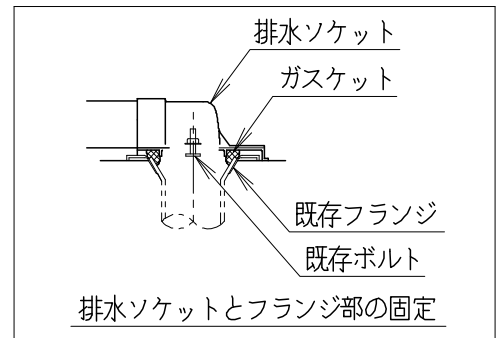

器具明細

品番	品名	個数
SC8091-RG*	便器セット	1
SV2000-0*M	タンクセット	1
JCS-590DRN	温水洗浄便座	1

- 便器セットの * は地域仕様を示します。
B: 防露あり、C: ヒーター付
Cの電源 AC100V 50/60Hz
消費電力 23W
- タンクセットの * はハンドルの仕様を示します。
E: 標準、Y: 水抜式
(別途、配管用水抜栓を設置してください)
- 温水洗浄便座の仕様
電源 AC100V 50/60Hz
最大消費電力 1060W