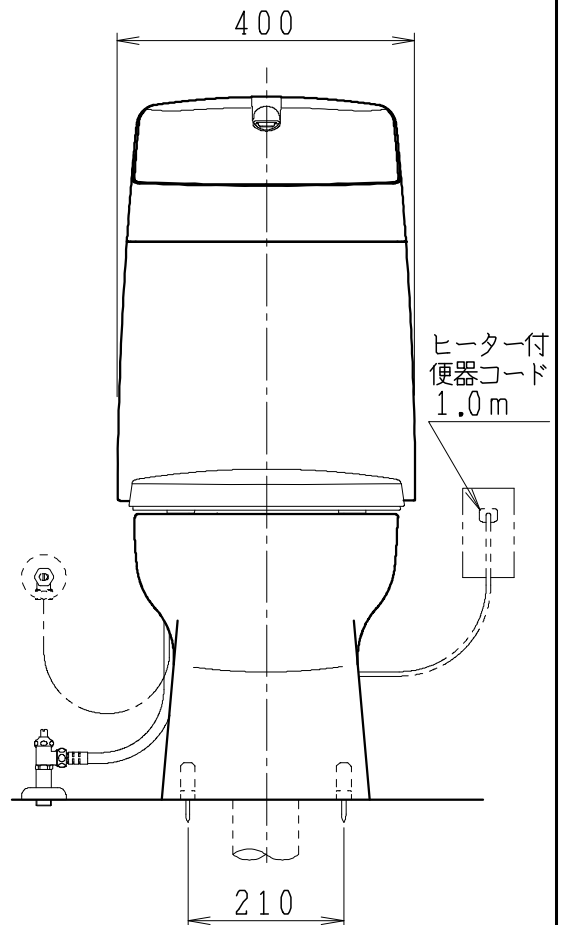

器具明細

品番	品名	個数
SC8091-RG*	便器セット	1
SV2000-1*M	タンクセット	1
B-822W	普通便座	1

- 便器セットの \* は地域仕様を示します。  
B: 防露あり、C: ヒーター付  
Cの電源 AC100V 50/60Hz  
消費電力 23W
- タンクセットの \* はハンドルの仕様を示します。  
E: 標準、Y: 水抜式  
(別途、配管用水抜栓を設置してください)

製図	写真	検図	承認	シリーズ名	品番	別記	尺度
伊藤		川野		バリュークリンⅢ			1/10
				<b>Janis</b> ジャニス工業株式会社	図番	C809RV611	