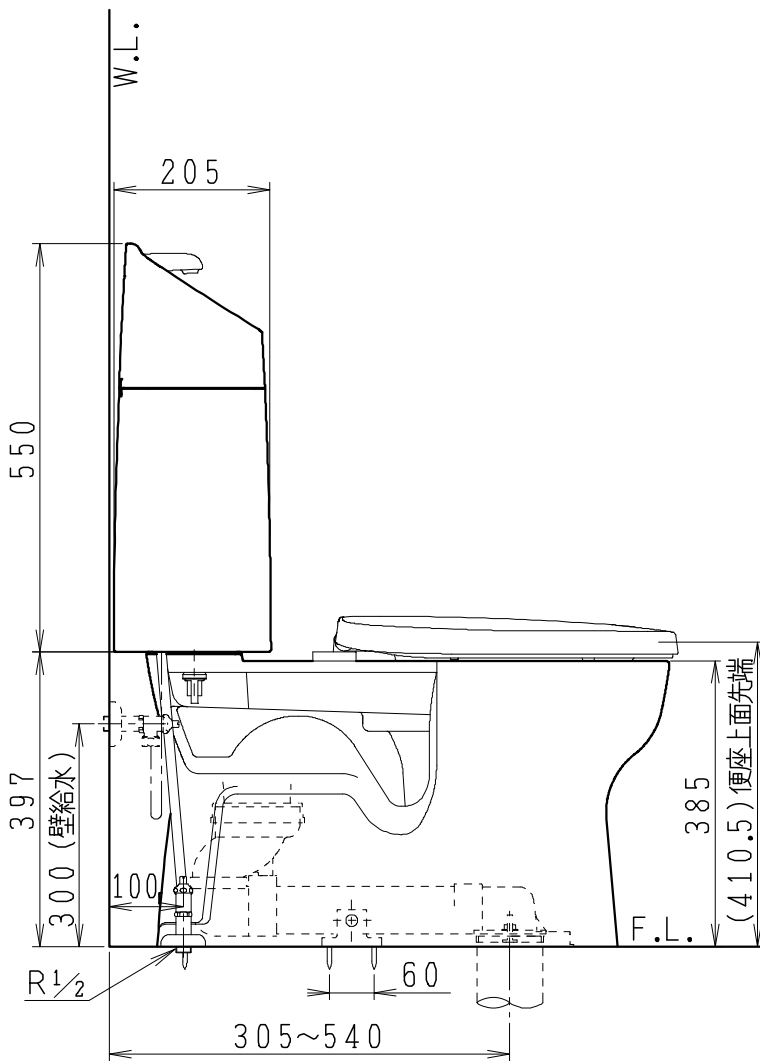

器具明細

品番	品名	個数
SC8091-RG*	便器セット	1
SV2000-1*M	タンクセット	1
B-822W	普通便座	1

- 便器セットの \* は地域仕様を示します。  
B: 防露あり、C: ヒーター付  
Cの電源 AC100V 50/60Hz  
消費電力 23W
- タンクセットの \* はハンドルの仕様を示します。  
E: 標準、Y: 水抜式  
(別途、配管用水抜栓を設置してください)

製図	写真	検図	承認	シリーズ名	品番	別記	尺度
伊藤		川野		バリュークリンⅢ			1/10
				<b>Janis</b> ジャニス工業株式会社	図番	C809RV611	