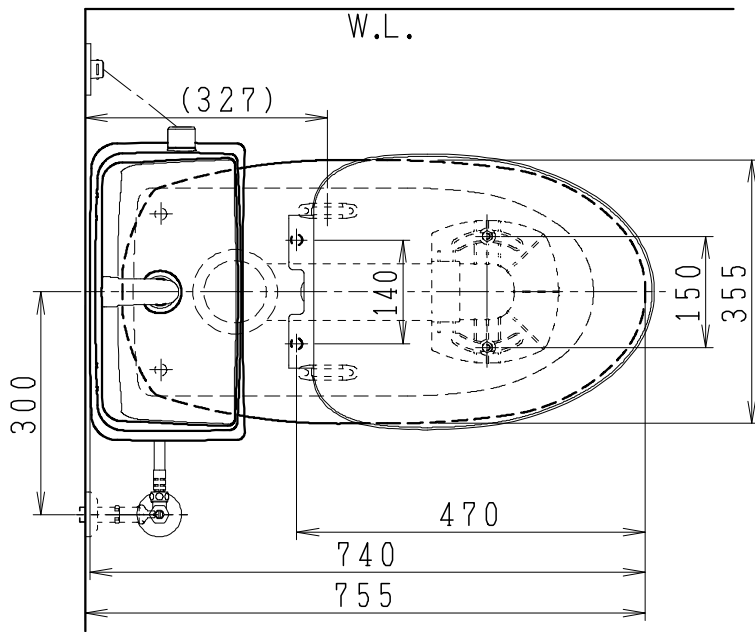

器具明細

品番	品名	個数
SC8091-RG*	便器セット	1
SV2000-1*M	タンクセット	1
B-822W	普通便座	1

- 便器セットの \* は地域仕様を示します。  
B: 防露あり、C: ヒーター付  
Cの電源 AC100V 50/60Hz  
消費電力 23W
- タンクセットの \* はハンドルの仕様を示します。  
E: 標準、Y: 水抜式  
(別途、配管用水抜栓を設置してください)

製図	写真	検図	承認	シリーズ名	品番	別記	尺度
伊藤		川野		バリュークリンⅢ			1/10
				<b>Janis</b> ジャニス工業株式会社	図番	C809RV611	