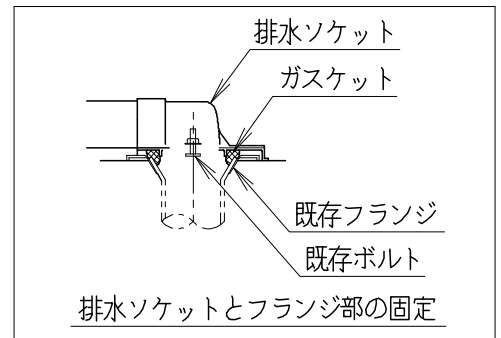

器具明細

品番	品名	個数
SC8091-RG*	便器セット	1
SV2000-1*M	タンクセット	1
B-822W	普通便座	1

- 便器セットの \* は地域仕様を示します。  
B: 防露あり、C: ヒーター付  
Cの電源 AC100V 50/60Hz  
消費電力 23W
- タンクセットの \* はハンドルの仕様を示します。  
E: 標準、Y: 水抜式  
(別途、配管用水抜栓を設置してください)

製図	写真	検図	承認	シリーズ名	品番	別記	尺度
伊藤		川野		バリュークリンⅢ			1/10
				<b>Janis</b> ジャニス工業株式会社	図番	C809RV611	