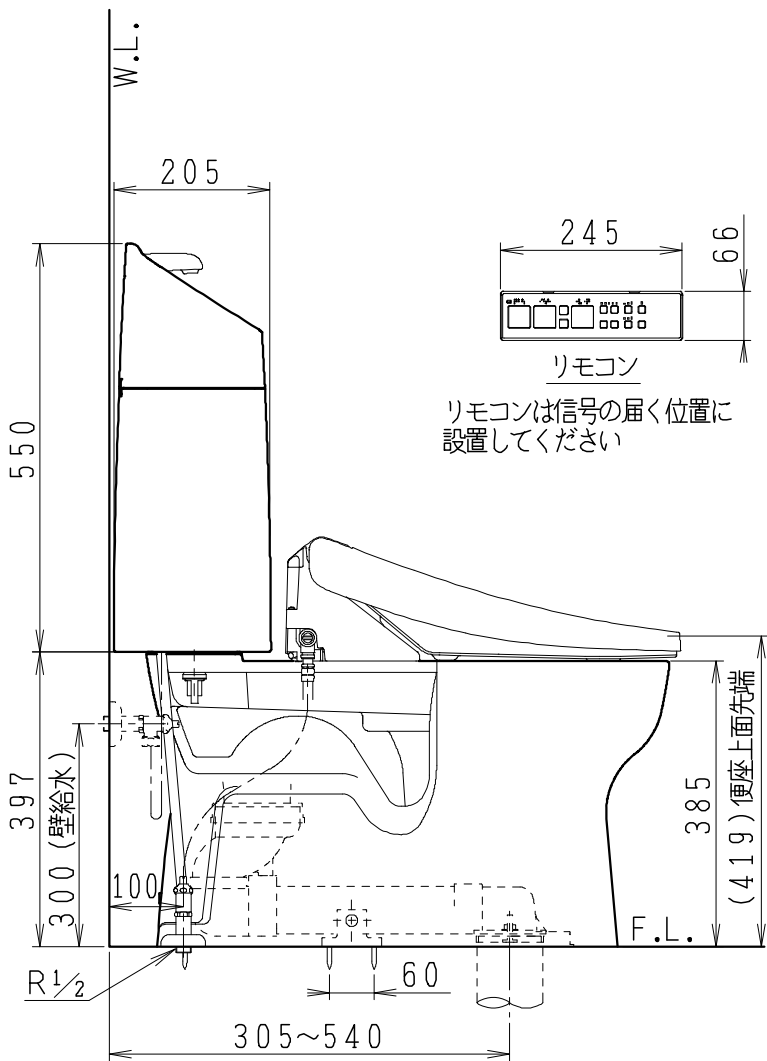

器具明細

品番	品名	個数
SC8091-RG*	便器セット	1
SV2000-1*M	タンクセット	1
JCS-320DRN	温水洗浄便座	1

- 便器セットの \* は地域仕様を示します。  
B: 防露あり、C: ヒーター付  
Cの電源 AC100V 50/60Hz  
消費電力 23W
- タンクセットの \* はハンドルの仕様を示します。  
E: 標準、Y: 水抜き式  
(別途、配管用水抜栓を設置してください)
- 温水洗浄便座の仕様  
電源 AC100V 50/60Hz  
最大消費電力 349W

製 図	写 図	検 図	承認	シリーズ名	品番	別記	尺 度
伊藤		川野		バリュークリンⅢ			1 / 10
				Janis ジャニス工業株式会社	図番	C809RV591	