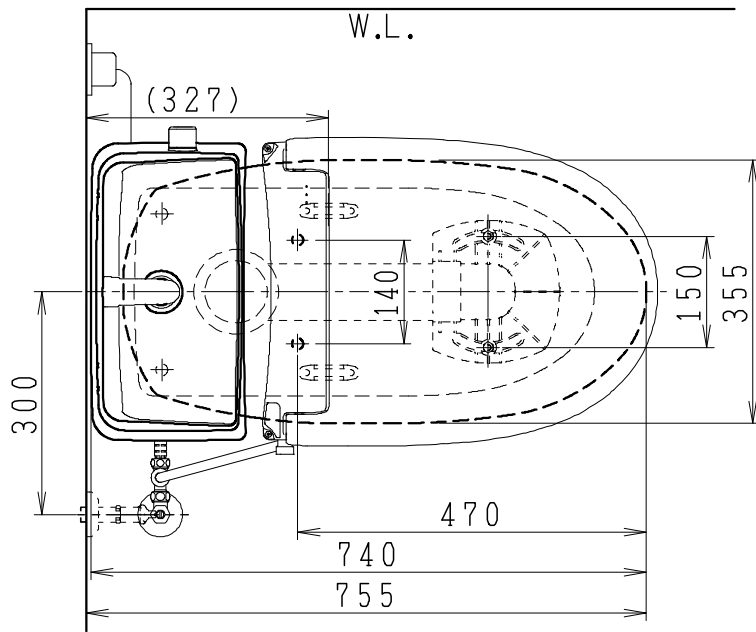

器具明細

品番	品名	個数
SC8091-RG*	便器セット	1
SV2000-1*M	タンクセット	1
JCS-320DRN	温水洗浄便座	1

- 便器セットの \* は地域仕様を示します。  
B: 防露あり、C: ヒーター付  
Cの電源 AC100V 50/60Hz  
消費電力 23W
- タンクセットの \* はハンドルの仕様を示します。  
E: 標準、Y: 水抜き式  
(別途、配管用水抜栓を設置してください)
- 温水洗浄便座の仕様  
電源 AC100V 50/60Hz  
最大消費電力 349W

製 図	写 図	検 図	承認	シリーズ名	品番	別記	尺 度
伊藤		川野		バリュークリンⅢ			1 / 10
				Janis ジャニス工業株式会社	図番	C809RV591	