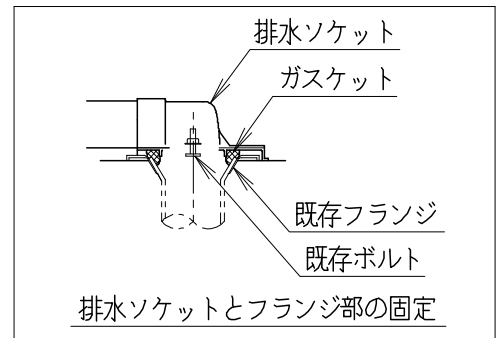

器具明細

品番	品名	個数
SC8091-RG*	便器セット	1
SV2000-1*M	タンクセット	1
JCS-320DRN	温水洗浄便座	1

- 便器セットの \* は地域仕様を示します。  
B: 防露あり、C: ヒーター付  
Cの電源 AC100V 50/60Hz  
消費電力 23W
- タンクセットの \* はハンドルの仕様を示します。  
E: 標準、Y: 水抜き式  
(別途、配管用水抜栓を設置してください)
- 温水洗浄便座の仕様  
電源 AC100V 50/60Hz  
最大消費電力 349W

製 図	写 図	検 図	承認	シリーズ名	品番	別記	尺 度
伊藤		川野		バリュークリンⅢ			1 / 10
				Janis ジャニス工業株式会社	図番	C809RV591	