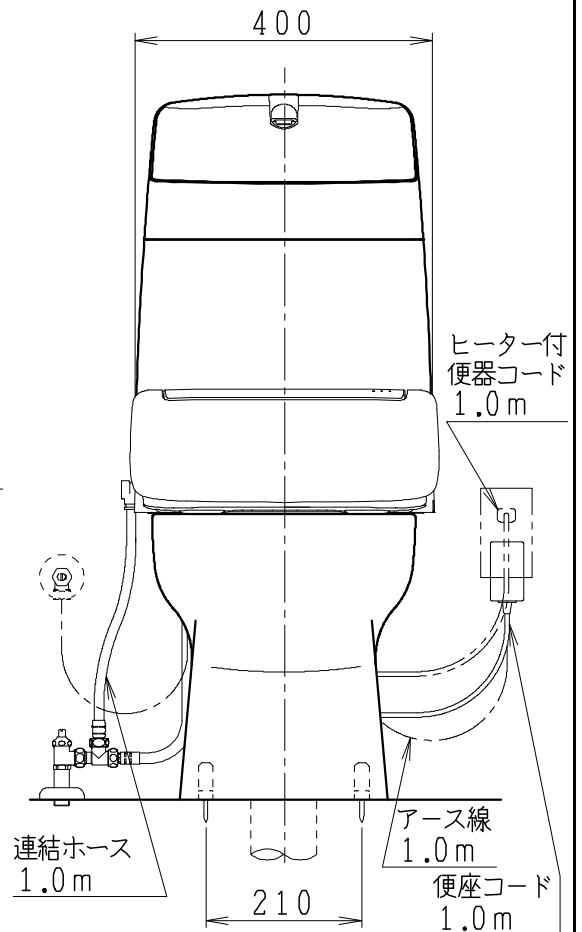

器具明細

品番	品名	個数
SC8091-RG*	便器セット	1
SV2000-1*M	タンクセット	1
JCS-320DRN	温水洗浄便座	1

- 便器セットの \* は地域仕様を示します。  
B: 防露あり、C: ヒーター付  
Cの電源 AC100V 50/60Hz  
消費電力 23W
- タンクセットの \* はハンドルの仕様を示します。  
E: 標準、Y: 水抜き式  
(別途、配管用水抜栓を設置してください)
- 温水洗浄便座の仕様  
電源 AC100V 50/60Hz  
最大消費電力 349W

製 図	写 図	検 図	承認	シリーズ名	品番	別記	尺 度
伊藤		川野		バリュークリンⅢ			1 / 10
				Janis ジャニス工業株式会社	図番	C809RV591	