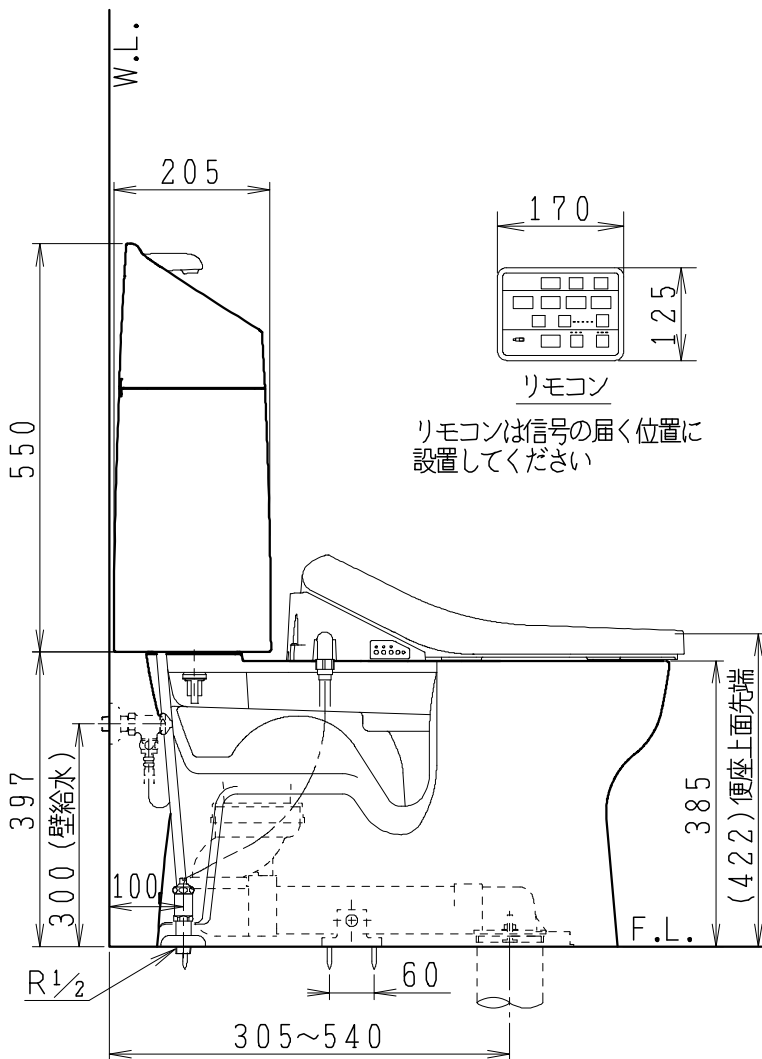

器具明細

品番	品名	個数
SC8091-RG*	便器セット	1
SV2000-1*M	タンクセット	1
JCS-590DRN	温水洗浄便座	1

- 便器セットの * は地域仕様を示します。
B: 防露あり、C: ヒーター付
Cの電源 AC100V 50/60Hz
消費電力 23W
- タンクセットの * はハンドルの仕様を示します。
E: 標準、Y: 水抜式
(別途、配管用水抜栓を設置してください)
- 温水洗浄便座の仕様
電源 AC100V 50/60Hz
最大消費電力 1060W

製 図	写 図	検 図	承認	シリーズ名	品番	別記	尺 度	1 / 10
堀	川野	間瀬	椎葉	バリュークリンⅢ	図番	C809RV491		
'20・3・10	'22・5・30			Janis ジャニス工業株式会社				