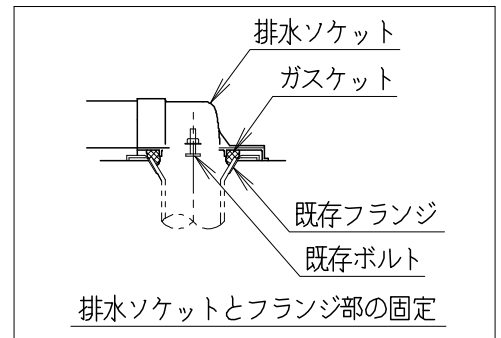

器具明細

品番	品名	個数
SC8091-RG*	便器セット	1
SV2000-1*M	タンクセット	1
JCS-590DRN	温水洗浄便座	1

- 便器セットの * は地域仕様を示します。
B: 防露あり、C: ヒーター付
Cの電源 AC100V 50/60Hz
消費電力 23W
- タンクセットの * はハンドルの仕様を示します。
E: 標準、Y: 水抜式
(別途、配管用水抜栓を設置してください)
- 温水洗浄便座の仕様
電源 AC100V 50/60Hz
最大消費電力 1060W