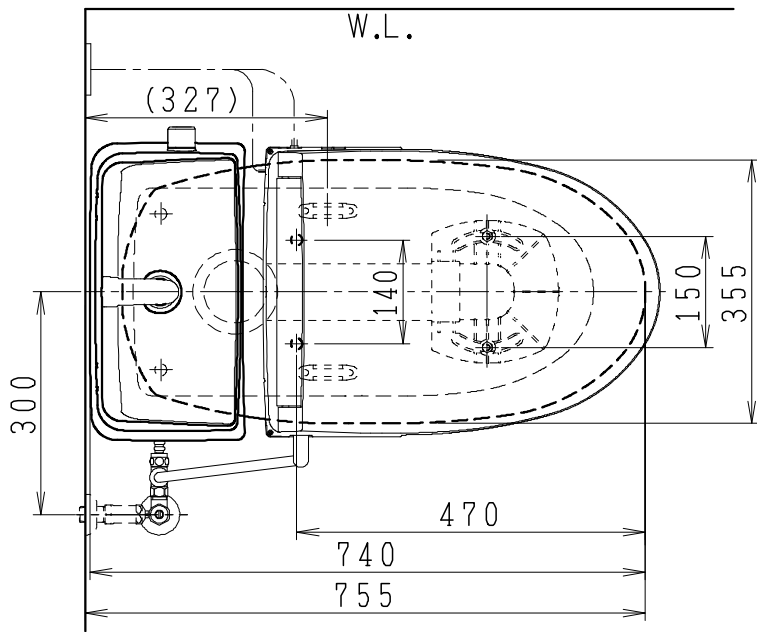

器具明細

品番	品名	個数
SC8091-RG*	便器セット	1
SV2000-1*M	タンクセット	1
JCS-590DRN	温水洗浄便座	1

- 便器セットの * は地域仕様を示します。
B: 防露あり、C: ヒーター付
Cの電源 AC100V 50/60Hz
消費電力 23W
- タンクセットの * はハンドルの仕様を示します。
E: 標準、Y: 水抜式
(別途、配管用水抜栓を設置してください)
- 温水洗浄便座の仕様
電源 AC100V 50/60Hz
最大消費電力 1060W

製 図	写 図	検 図	承認	シリーズ名	品番	別記	尺 度	1 / 10
堀	川野	間瀬	椎葉	バリュークリンⅢ	図番	C809RV491		
'20・3・10	'22・5・30			Janis ジャニス工業株式会社				