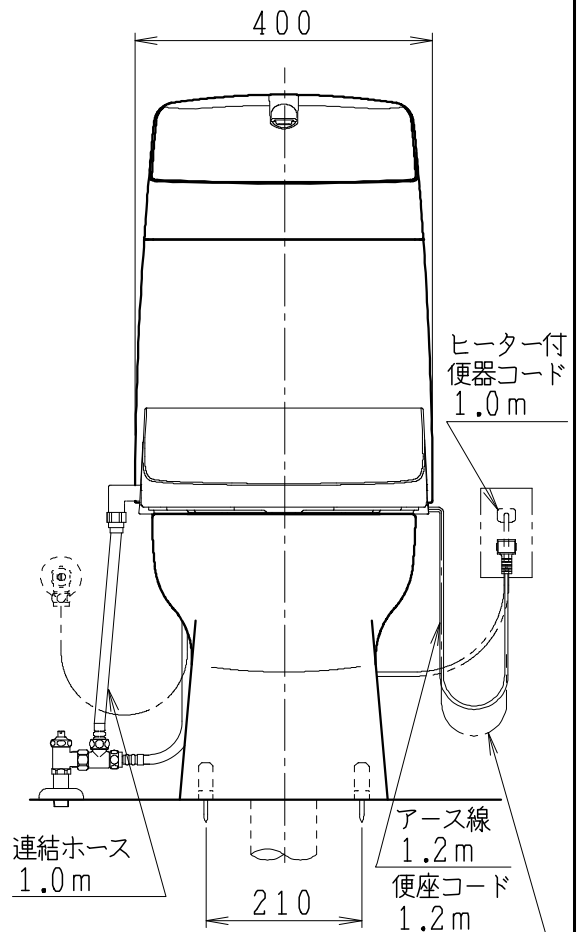

器具明細

品番	品名	個数
SC8091-RG*	便器セット	1
SV2000-1*M	タンクセット	1
JCS-590DRN	温水洗浄便座	1

- 便器セットの * は地域仕様を示します。
B: 防露あり、C: ヒーター付
Cの電源 AC100V 50/60Hz
消費電力 23W
- タンクセットの * はハンドルの仕様を示します。
E: 標準、Y: 水抜式
(別途、配管用水抜栓を設置してください)
- 温水洗浄便座の仕様
電源 AC100V 50/60Hz
最大消費電力 1060W

製 図	写 図	検 図	承認	シリーズ名	品番	別記	尺 度	1 / 10
堀	川野	間瀬	椎葉	バリュークリンⅢ	図番	C809RV491		
'20・3・10	'22・5・30			Janis ジャニス工業株式会社				