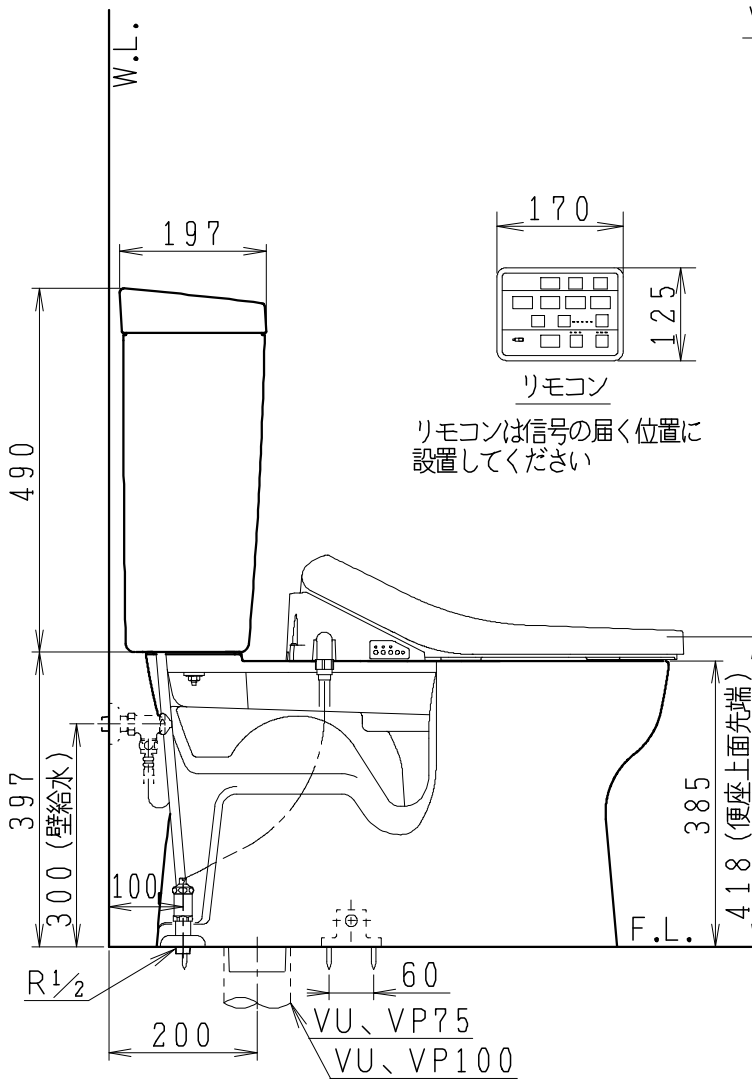

器具明細

品番	品名	個数
SC8091-SG*	便器セット	1
ST0793-0*M	タンクセット	1
JCS-590DRN	温水洗浄便座	1

- 便器セットの * は地域仕様を示します。
B: 防露あり、C: ヒーター付
Cの電源 AC100V 50/60Hz
消費電力 23W
- タンクセットの * はハンドルの仕様を示します。
E: 標準、Y: 水抜式
(別途、配管用水抜栓を設置してください)
- 温水洗浄便座の仕様
電源 AC100V 50/60Hz
最大消費電力 1060W

VP75の場合
床面カット

VU75、VU、VP100の場合
床上40mmカット

製図	写図	検図	承認	シリーズ名	品番	別記	尺度
堀		間瀬	椎葉	バリュークリンII			1/10
				Janis ジャニス工業株式会社	図番	C809ST490	