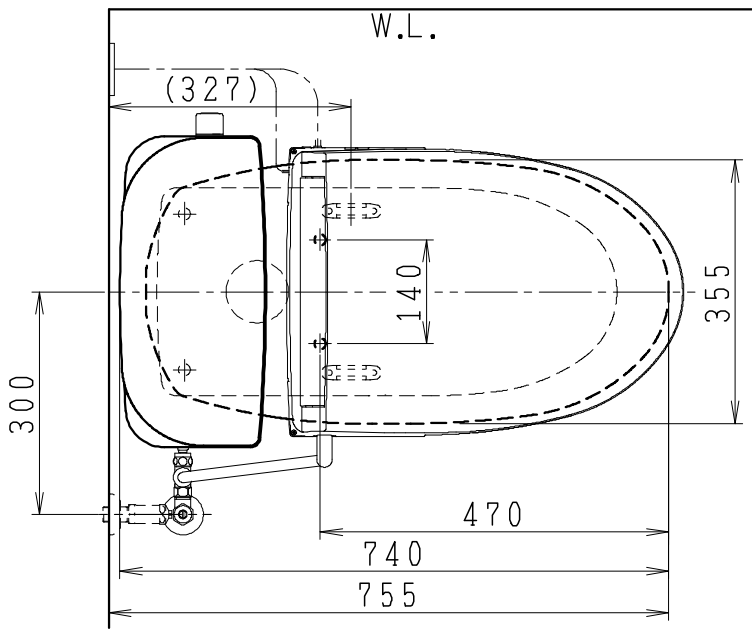

器具明細

品番	品名	個数
SC8091-SG*	便器セット	1
ST0793-0*M	タンクセット	1
JCS-590DRN	温水洗浄便座	1

- 便器セットの * は地域仕様を示します。
B: 防露あり、C: ヒーター付
Cの電源 AC100V 50/60Hz
消費電力 23W
- タンクセットの * はハンドルの仕様を示します。
E: 標準、Y: 水抜式
(別途、配管用水抜栓を設置してください)
- 温水洗浄便座の仕様
電源 AC100V 50/60Hz
最大消費電力 1060W

VP75の場合
床面カット

VU75、VU、VP100の場合
床上40mmカット

製図	写図	検図	承認	シリーズ名	品番	別記	尺度
堀		間瀬	椎葉	バリュークリンII			1/10
				Janis ジャニス工業株式会社	図番	C809ST490	