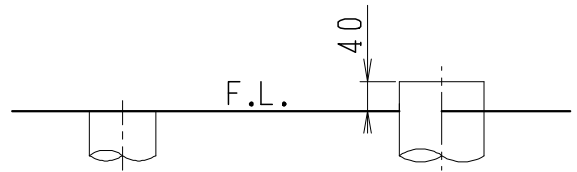

器具明細

品番	品名	個数
SC8091-SG*	便器セット	1
ST0793-0*M	タンクセット	1
JCS-590DRN	温水洗浄便座	1

- 便器セットの * は地域仕様を示します。
B: 防露あり、C: ヒーター付
Cの電源 AC100V 50/60Hz
消費電力 23W
- タンクセットの * はハンドルの仕様を示します。
E: 標準、Y: 水抜式
(別途、配管用水抜栓を設置してください)
- 温水洗浄便座の仕様
電源 AC100V 50/60Hz
最大消費電力 1060W

VP75の場合
床面カット

VU75、VU、VP100の場合
床上40mmカット

製図	写図	検図	承認	シリーズ名	品番	別記	尺度
堀		間瀬	椎葉	バリュークリンII			1/10
				Janis ジャニス工業株式会社	図番	C809ST490	