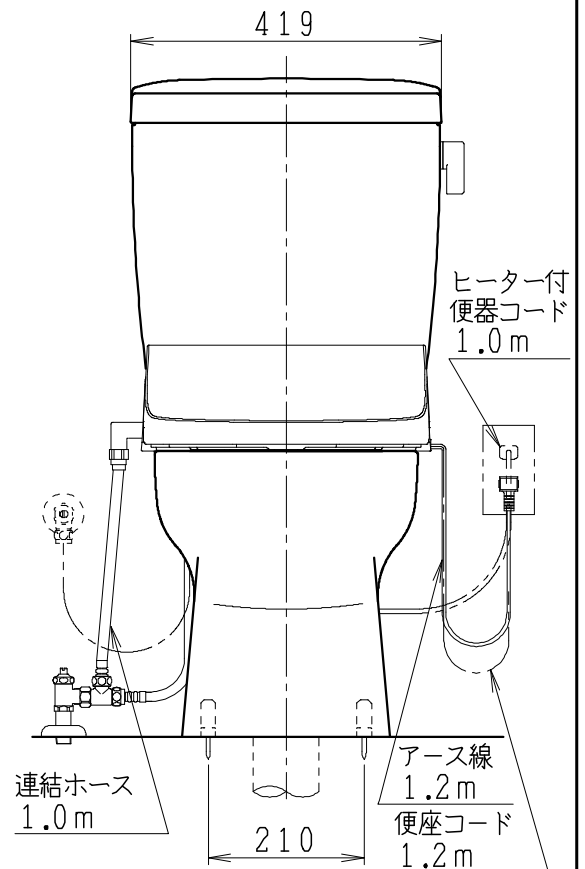

器具明細

品番	品名	個数
SC8091-SG*	便器セット	1
ST0793-0*M	タンクセット	1
JCS-590DRN	温水洗浄便座	1

- 便器セットの * は地域仕様を示します。
B: 防露あり、C: ヒーター付
Cの電源 AC100V 50/60Hz
消費電力 23W
- タンクセットの * はハンドルの仕様を示します。
E: 標準、Y: 水抜式
(別途、配管用水抜栓を設置してください)
- 温水洗浄便座の仕様
電源 AC100V 50/60Hz
最大消費電力 1060W

VP75の場合
床面カット

VU75、VU、VP100の場合
床上40mmカット

製図	写図	検図	承認	シリーズ名	品番	別記	尺度
堀		間瀬	椎葉	バリュークリンII			1/10
				Janis ジャニス工業株式会社	図番	C809ST490	