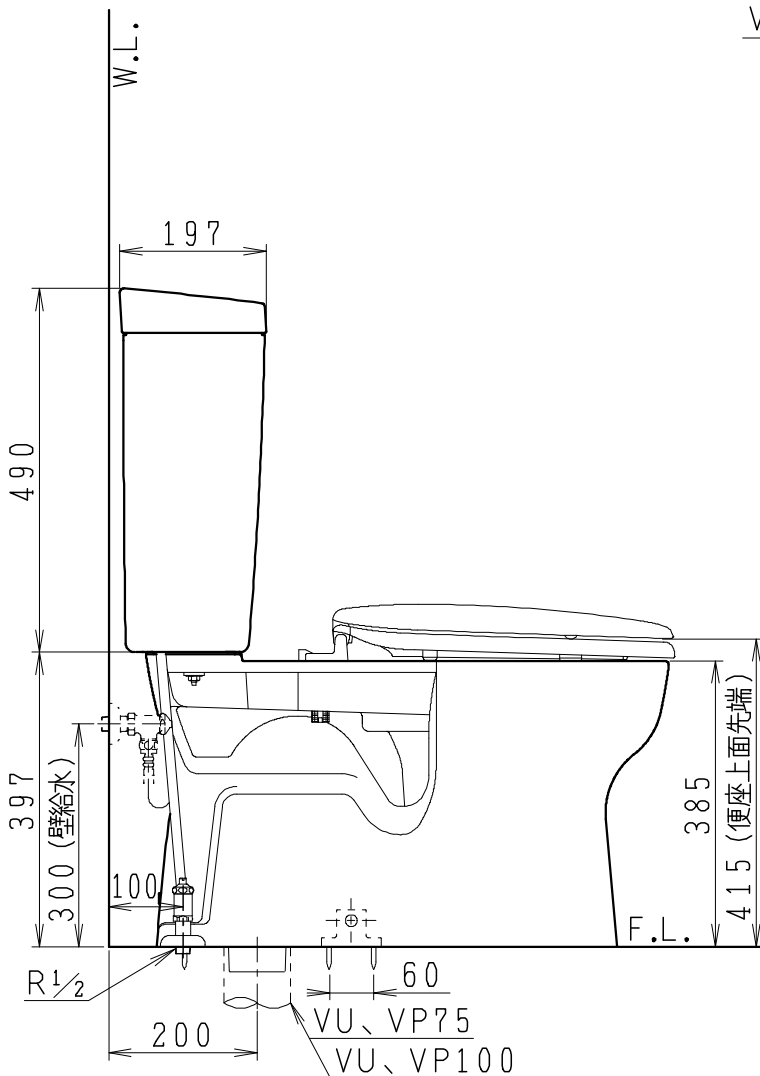

器具明細

品番	品名	個数
SC8091-SG*	便器セット	1
ST0793-0*M	タンクセット	1
NC822W	前丸便座	1

・便器セットの * は地域仕様を示します。
 B: 防露あり、C: ヒーター付
 Cの電源 AC100V 50/60Hz
 消費電力 23W

・タンクセットの * はハンドルの仕様を示します。
 E: 標準、Y: 水抜き式
 (別途、配管用水抜き栓を設置してください)

VP75の場合
床面カット

VU75、VU、VP100の場合
床上40mmカット

製図	写図	検図	承認	シリーズ名	品番	別記	尺度
堀		間瀬	椎葉	バリュークリンⅡ			1/10
				Janis ジャニス工業株式会社	図番	C809ST520	