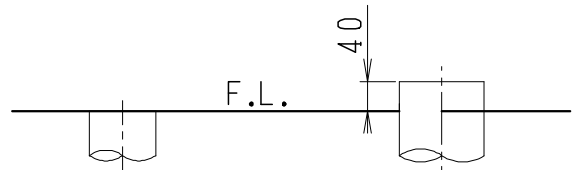

器具明細

品番	品名	個数
SC8091-SG*	便器セット	1
ST0793-0*M	タンクセット	1
NC822W	前丸便座	1

・便器セットの * は地域仕様を示します。
 B: 防露あり、C: ヒーター付
 Cの電源 AC100V 50/60Hz
 消費電力 23W

・タンクセットの * はハンドルの仕様を示します。
 E: 標準、Y: 水抜き式
 (別途、配管用水抜き栓を設置してください)

VP75の場合
床面カット

VU75、VU、VP100の場合
床上40mmカット

製図	写図	検図	承認	シリーズ名	品番	別記	尺度
堀		間瀬	椎葉	バリュークリンⅡ			1/10
				Janis ジャニス工業株式会社	図番	C809ST520	