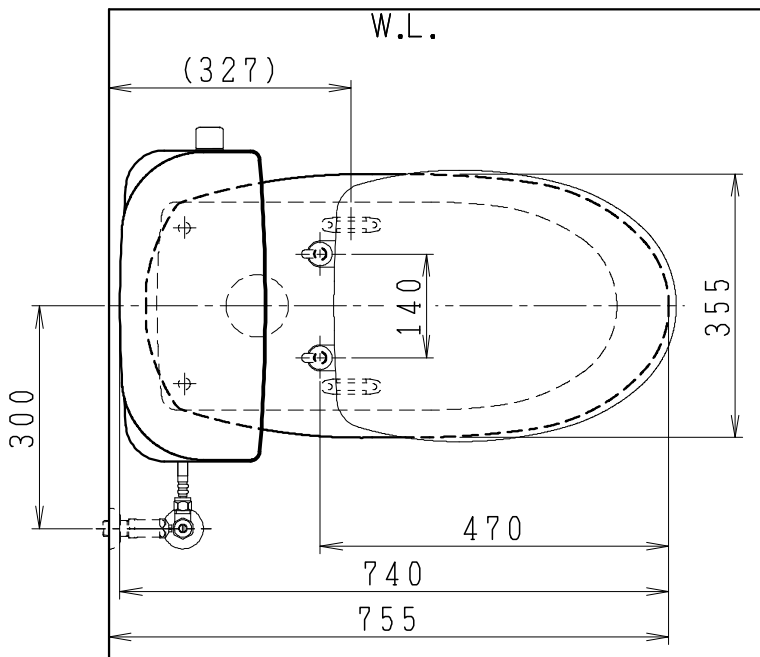

器具明細

品番	品名	個数
SC8091-SG*	便器セット	1
ST0793-0*M	タンクセット	1
NC822W	前丸便座	1

・便器セットの * は地域仕様を示します。
 B: 防露あり、C: ヒーター付
 Cの電源 AC100V 50/60Hz
 消費電力 23W

・タンクセットの * はハンドルの仕様を示します。
 E: 標準、Y: 水抜き式
 (別途、配管用水抜き栓を設置してください)

VP75の場合
床面カット

VU75、VU、VP100の場合
床上40mmカット

製図	写図	検図	承認	シリーズ名	品番	別記	尺度
堀		間瀬	椎葉	バリュークリンⅡ			1/10
				Janis ジャニス工業株式会社	図番	C809ST520	