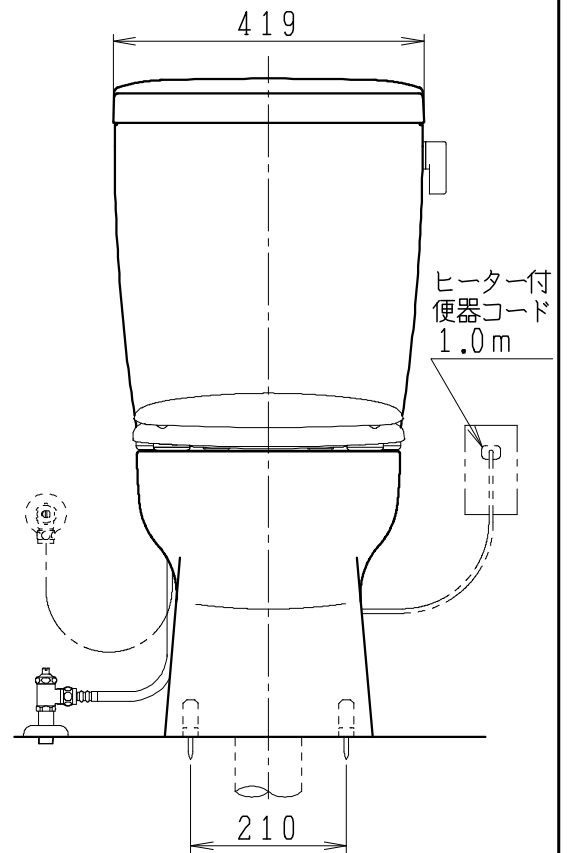

器具明細

品番	品名	個数
SC8091-SG*	便器セット	1
ST0793-0*M	タンクセット	1
NC822W	前丸便座	1

・便器セットの * は地域仕様を示します。
 B: 防露あり、C: ヒーター付
 Cの電源 AC100V 50/60Hz
 消費電力 23W

・タンクセットの * はハンドルの仕様を示します。
 E: 標準、Y: 水抜き式
 (別途、配管用水抜き栓を設置してください)

VP75の場合
床面カット

VU75、VU、VP100の場合
床上40mmカット

製図	写図	検図	承認	シリーズ名	品番	別記	尺度
堀		間瀬	椎葉	バリュークリンⅡ			1/10
				Janis ジャニス工業株式会社	図番	C809ST520	