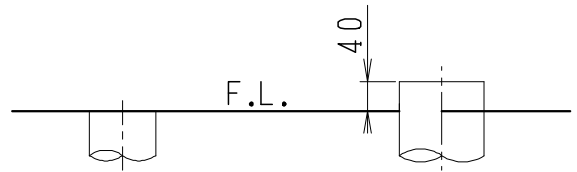

器具明細

品番	品名	個数
SC8091-SG*	便器セット	1
ST0793-0*M	タンクセット	1
NC823WHL	前丸暖房便座	1

- 便器セットの \* は地域仕様を示します。  
B: 防露あり、C: ヒーター付  
Cの電源 AC100V 50/60Hz  
消費電力 23W
- タンクセットの \* はハンドルの仕様を示します。  
E: 標準、Y: 水抜式  
(別途、配管用水抜栓を設置してください)
- 前丸暖房便座の仕様  
電源 AC100V 50/60Hz  
最大消費電力 48W

VP75の場合  
床面カット

VU75、VU、VP100の場合  
床上40mmカット

製図	写図	検図	承認	シリーズ名	品番	別記	尺度
堀		間瀬	椎葉	バリュークリンⅡ			1/10
				Janis ジャニス工業株式会社	図番	C809ST510	