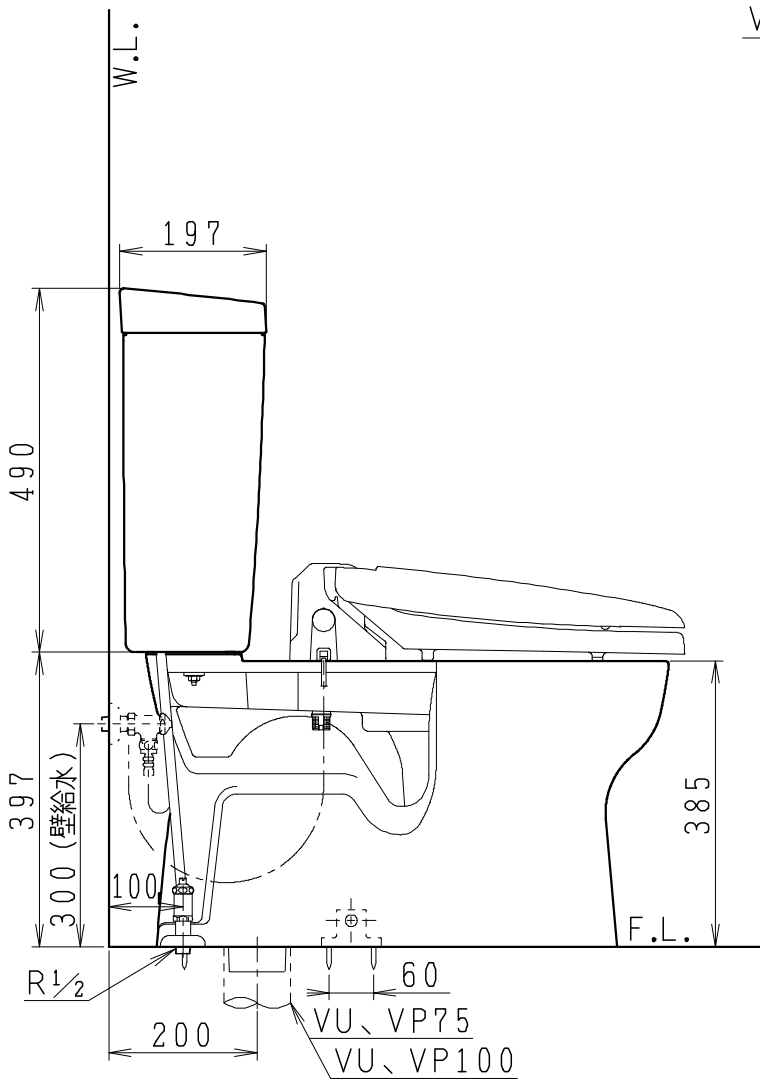

器具明細

品番	品名	個数
SC8091-SG*	便器セット	1
ST0793-0*M	タンクセット	1
NC823WHL	前丸暖房便座	1

- 便器セットの \* は地域仕様を示します。  
B: 防露あり、C: ヒーター付  
Cの電源 AC100V 50/60Hz  
消費電力 23W
- タンクセットの \* はハンドルの仕様を示します。  
E: 標準、Y: 水抜式  
(別途、配管用水抜栓を設置してください)
- 前丸暖房便座の仕様  
電源 AC100V 50/60Hz  
最大消費電力 48W

VP75の場合  
床面カット

VU75、VU、VP100の場合  
床上40mmカット

製図	写図	検図	承認	シリーズ名	品番	別記	尺度
堀		間瀬	椎葉	バリュークリンⅡ			1/10
				Janis ジャニス工業株式会社	図番	C809ST510	