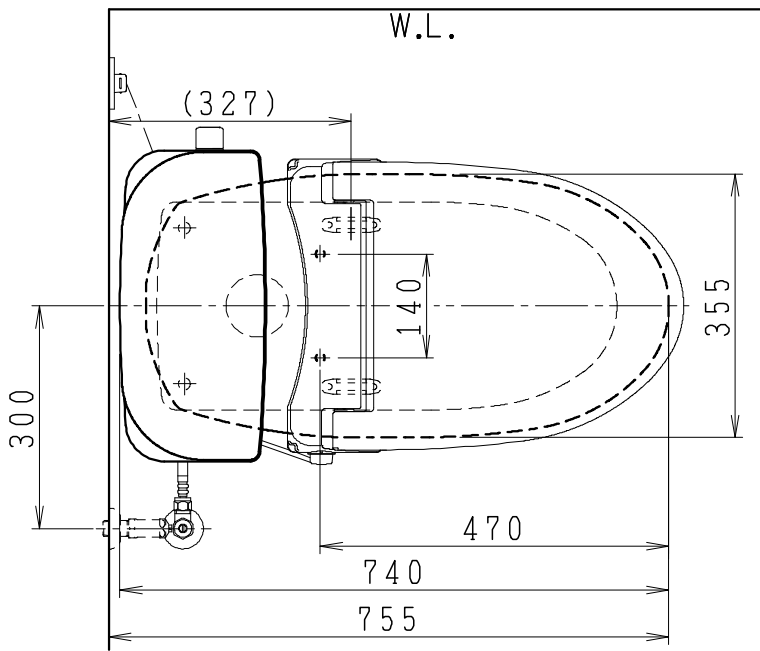

器具明細

品番	品名	個数
SC8091-SG*	便器セット	1
ST0793-0*M	タンクセット	1
NC823WHL	前丸暖房便座	1

- 便器セットの \* は地域仕様を示します。  
B: 防露あり、C: ヒーター付  
Cの電源 AC100V 50/60Hz  
消費電力 23W
- タンクセットの \* はハンドルの仕様を示します。  
E: 標準、Y: 水抜式  
(別途、配管用水抜栓を設置してください)
- 前丸暖房便座の仕様  
電源 AC100V 50/60Hz  
最大消費電力 48W

VP75の場合  
床面カット

VU75、VU、VP100の場合  
床上40mmカット

製図	写図	検図	承認	シリーズ名	品番	別記	尺度
堀		間瀬	椎葉	バリュークリンⅡ			1/10
				Janis ジャニス工業株式会社	図番	C809ST510	