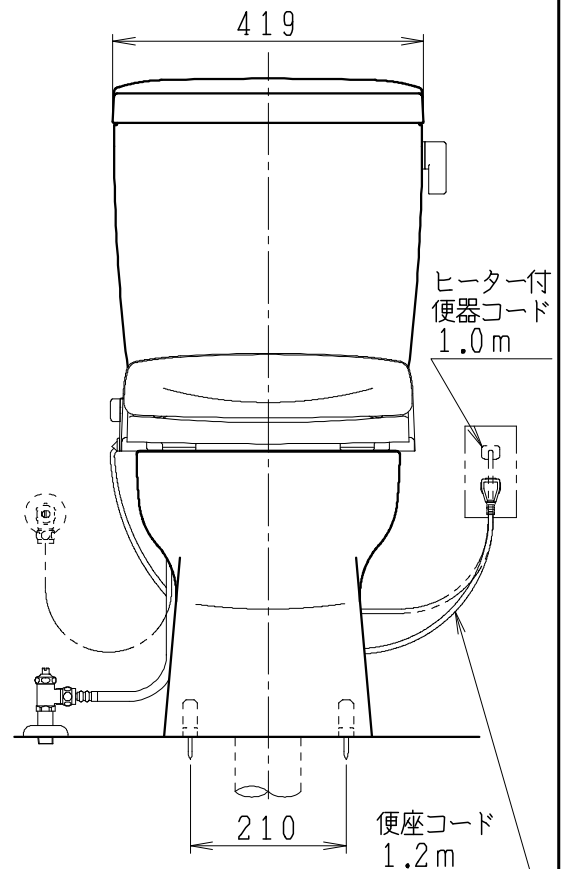

器具明細

品番	品名	個数
SC8091-SG*	便器セット	1
ST0793-0*M	タンクセット	1
NC823WHL	前丸暖房便座	1

- 便器セットの \* は地域仕様を示します。  
B: 防露あり、C: ヒーター付  
Cの電源 AC100V 50/60Hz  
消費電力 23W
- タンクセットの \* はハンドルの仕様を示します。  
E: 標準、Y: 水抜式  
(別途、配管用水抜栓を設置してください)
- 前丸暖房便座の仕様  
電源 AC100V 50/60Hz  
最大消費電力 48W

VP75の場合  
床面カット

VU75、VU、VP100の場合  
床上40mmカット

製図	写図	検図	承認	シリーズ名	品番	別記	尺度
堀		間瀬	椎葉	バリュークリンⅡ			1/10
				Janis ジャニス工業株式会社	図番	C809ST510	