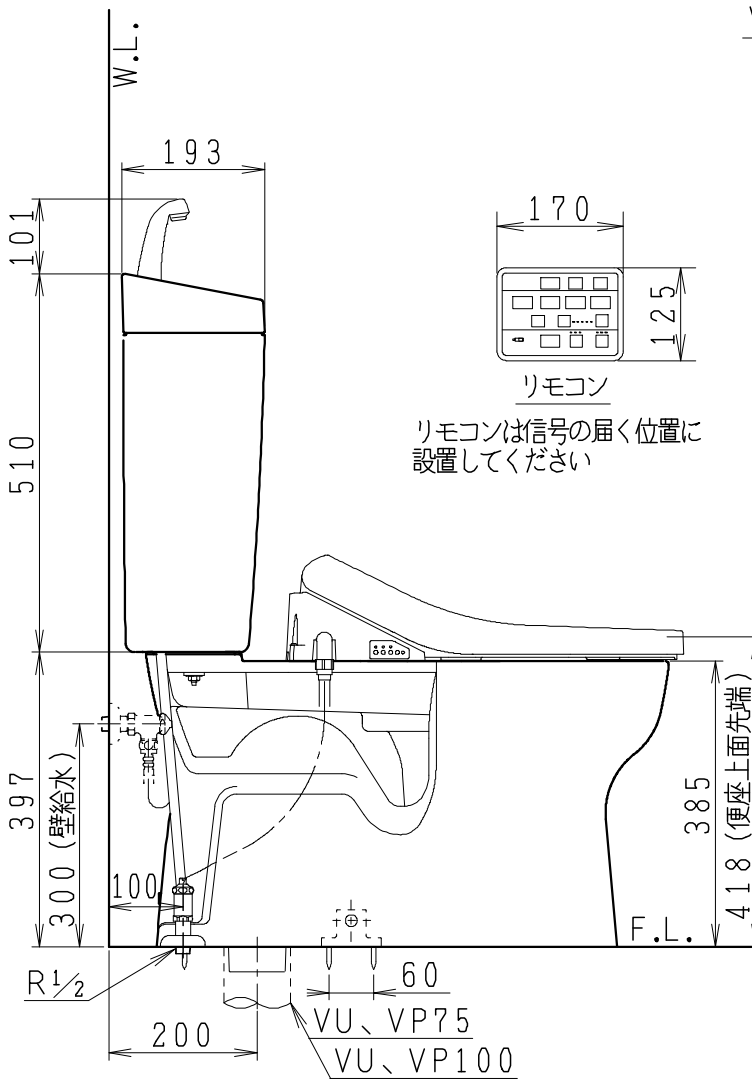

器具明細

品番	品名	個数
SC8091-SG*	便器セット	1
ST0793-1*M	タンクセット	1
JCS-590DRN	温水洗浄便座	1

- 便器セットの * は地域仕様を示します。
B: 防露あり、C: ヒーター付
Cの電源 AC100V 50/60Hz
消費電力 23W
- タンクセットの * はハンドルの仕様を示します。
E: 標準、Y: 水抜式
(別途、配管用水抜栓を設置してください)
- 温水洗浄便座の仕様
電源 AC100V 50/60Hz
最大消費電力 1060W

VP75の場合
床面カット

VU75、VU、VP100の場合
床上40mmカット

製図	写図	検図	承認	シリーズ名	品番	別記	尺度
堀		間瀬	椎葉	バリュークリンII			1/10
				Janis ジャニス工業株式会社	図番	C809ST450	