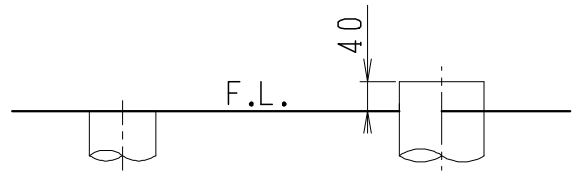

器具明細

品番	品名	個数
SC8091-SG*	便器セット	1
ST0793-1*M	タンクセット	1
JCS-590DRN	温水洗浄便座	1

- 便器セットの * は地域仕様を示します。
B: 防露あり、C: ヒーター付
Cの電源 AC100V 50/60Hz
消費電力 23W
- タンクセットの * はハンドルの仕様を示します。
E: 標準、Y: 水抜式
(別途、配管用水抜栓を設置してください)
- 温水洗浄便座の仕様
電源 AC100V 50/60Hz
最大消費電力 1060W

VP75の場合
床面カット

VU75、VU、VP100の場合
床上40mmカット

製図	写図	検図	承認	シリーズ名	品番	別記	尺度
堀		間瀬	椎葉	バリュークリンII			1/10
				Janis ジャニス工業株式会社	図番	C809ST450	