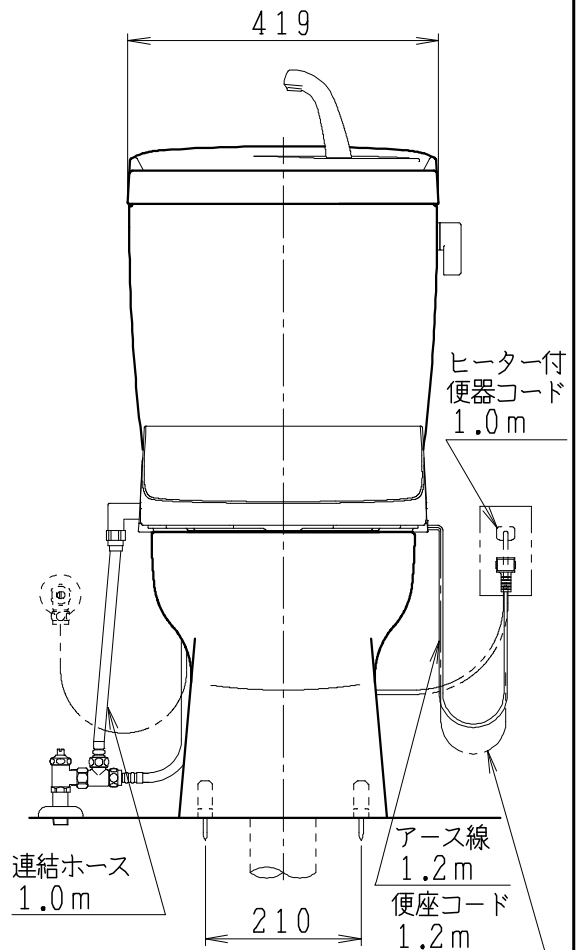

器具明細

品番	品名	個数
SC8091-SG*	便器セット	1
ST0793-1*M	タンクセット	1
JCS-590DRN	温水洗浄便座	1

- 便器セットの * は地域仕様を示します。
B: 防露あり、C: ヒーター付
Cの電源 AC100V 50/60Hz
消費電力 23W
- タンクセットの * はハンドルの仕様を示します。
E: 標準、Y: 水抜式
(別途、配管用水抜栓を設置してください)
- 温水洗浄便座の仕様
電源 AC100V 50/60Hz
最大消費電力 1060W

VP75の場合
床面カット

VU75、VU、VP100の場合
床上40mmカット

製図	写図	検図	承認	シリーズ名	品番	別記	尺度
堀		間瀬	椎葉	バリュークリンII			1/10
				Janis ジャニス工業株式会社	図番	C809ST450	