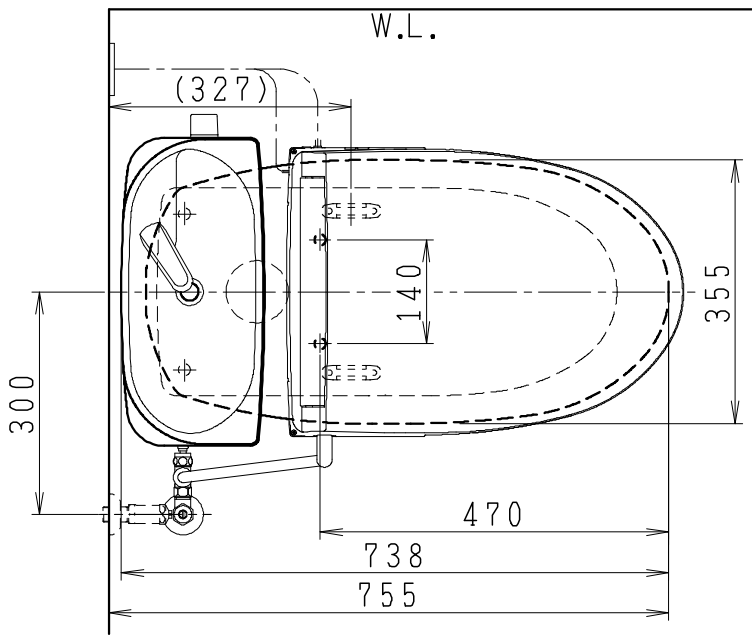

器具明細

品番	品名	個数
SC8091-SG*	便器セット	1
ST0793-1*M	タンクセット	1
JCS-590DRN	温水洗浄便座	1

- 便器セットの * は地域仕様を示します。
B: 防露あり、C: ヒーター付
Cの電源 AC100V 50/60Hz
消費電力 23W
- タンクセットの * はハンドルの仕様を示します。
E: 標準、Y: 水抜式
(別途、配管用水抜栓を設置してください)
- 温水洗浄便座の仕様
電源 AC100V 50/60Hz
最大消費電力 1060W

VP75の場合
床面カット

VU75、VU、VP100の場合
床上40mmカット

製図	写図	検図	承認	シリーズ名	品番	別記	尺度
堀		間瀬	椎葉	バリュークリンII			1/10
				Janis ジャニス工業株式会社	図番	C809ST450	