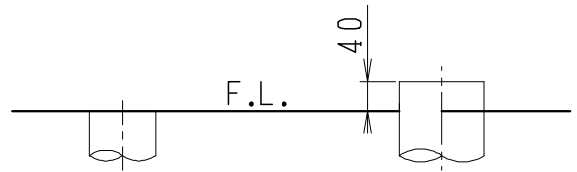

器具明細

品番	品名	個数
SC8091-SG*	便器セット	1
ST0793-1*M	タンクセット	1
NC822W	前丸便座	1

・便器セットの \* は地域仕様を示します。  
 B: 防露あり、C: ヒーター付  
 Cの電源 AC100V 50/60Hz  
 消費電力 23W

・タンクセットの \* はハンドルの仕様を示します。  
 E: 標準、Y: 水抜式  
 (別途、配管用水抜栓を設置してください)

VP75の場合  
床面カット

VU75、VU、VP100の場合  
床上40mmカット

製図	写図	検図	承認	シリーズ名	品番	別記	尺度
堀		間瀬	椎葉	バリュークリンⅡ			1/10
				Janis ジャニス工業株式会社	図番	C809ST480	