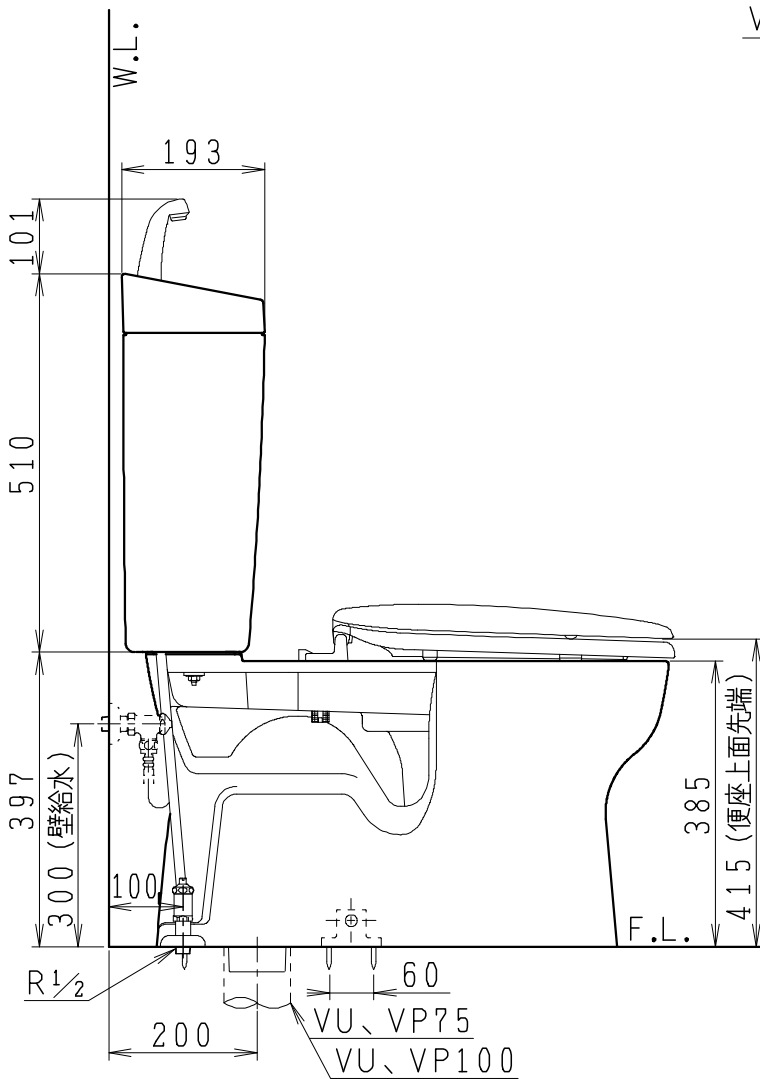

器具明細

品番	品名	個数
SC8091-SG*	便器セット	1
ST0793-1*M	タンクセット	1
NC822W	前丸便座	1

・便器セットの \* は地域仕様を示します。  
 B: 防露あり、C: ヒーター付  
 Cの電源 AC100V 50/60Hz  
 消費電力 23W

・タンクセットの \* はハンドルの仕様を示します。  
 E: 標準、Y: 水抜式  
 (別途、配管用水抜栓を設置してください)

VP75の場合  
床面カット

VU75、VU、VP100の場合  
床上40mmカット

製図	写図	検図	承認	シリーズ名	品番	別記	尺度
堀		間瀬	椎葉	バリュークリンⅡ			1/10
				Janis ジャニス工業株式会社	図番	C809ST480	