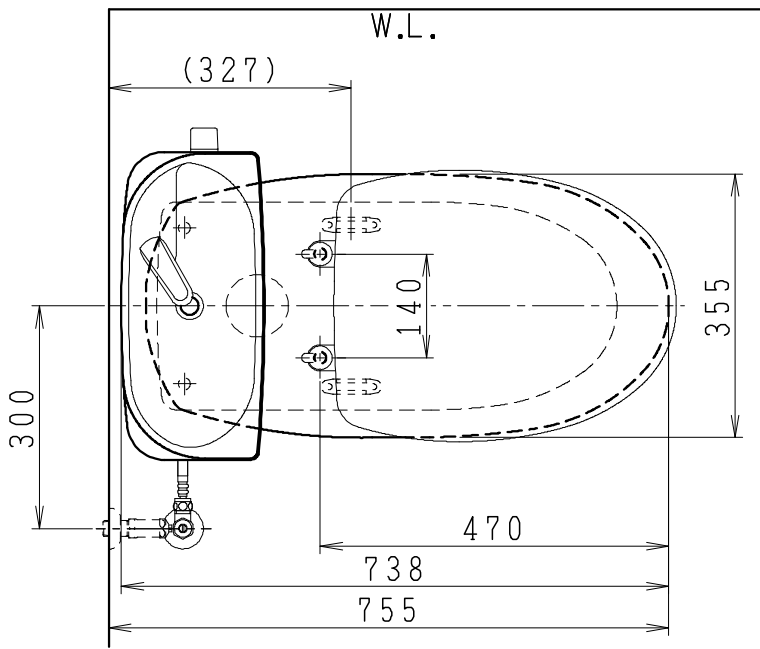

器具明細

品番	品名	個数
SC8091-SG*	便器セット	1
ST0793-1*M	タンクセット	1
NC822W	前丸便座	1

・便器セットの \* は地域仕様を示します。  
 B: 防露あり、C: ヒーター付  
 Cの電源 AC100V 50/60Hz  
 消費電力 23W

・タンクセットの \* はハンドルの仕様を示します。  
 E: 標準、Y: 水抜式  
 (別途、配管用水抜栓を設置してください)

VP75の場合  
床面カット

VU75、VU、VP100の場合  
床上40mmカット

製図	写図	検図	承認	シリーズ名	品番	別記	尺度
堀		間瀬	椎葉	バリュークリンⅡ			1/10
				Janis ジャニス工業株式会社	図番	C809ST480	