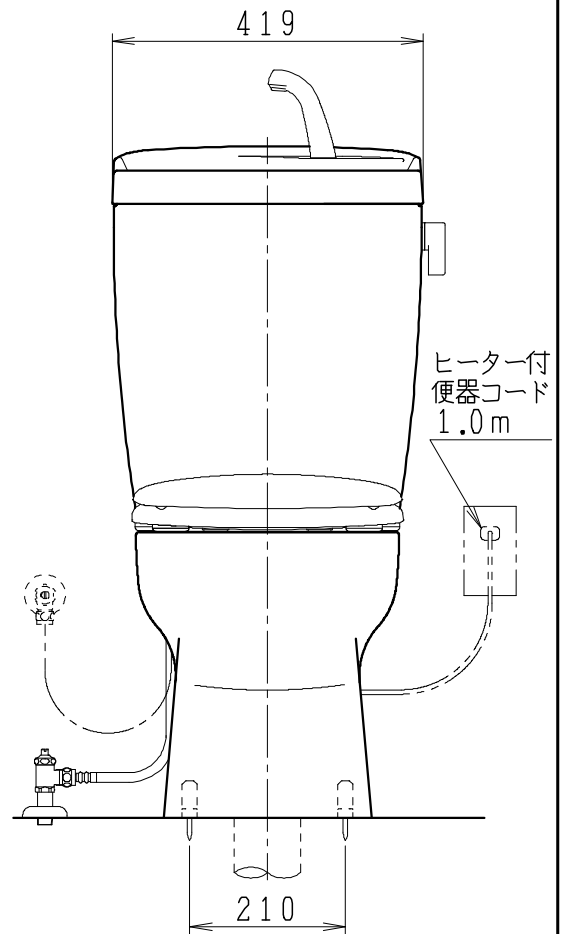

器具明細

品番	品名	個数
SC8091-SG*	便器セット	1
ST0793-1*M	タンクセット	1
NC822W	前丸便座	1

・便器セットの \* は地域仕様を示します。  
 B: 防露あり、C: ヒーター付  
 Cの電源 AC100V 50/60Hz  
 消費電力 23W

・タンクセットの \* はハンドルの仕様を示します。  
 E: 標準、Y: 水抜式  
 (別途、配管用水抜栓を設置してください)

VP75の場合  
床面カット

VU75、VU、VP100の場合  
床上40mmカット

製図	写図	検図	承認	シリーズ名	品番	別記	尺度
堀		間瀬	椎葉	バリュークリンⅡ			1/10
				Janis ジャニス工業株式会社	図番	C809ST480	