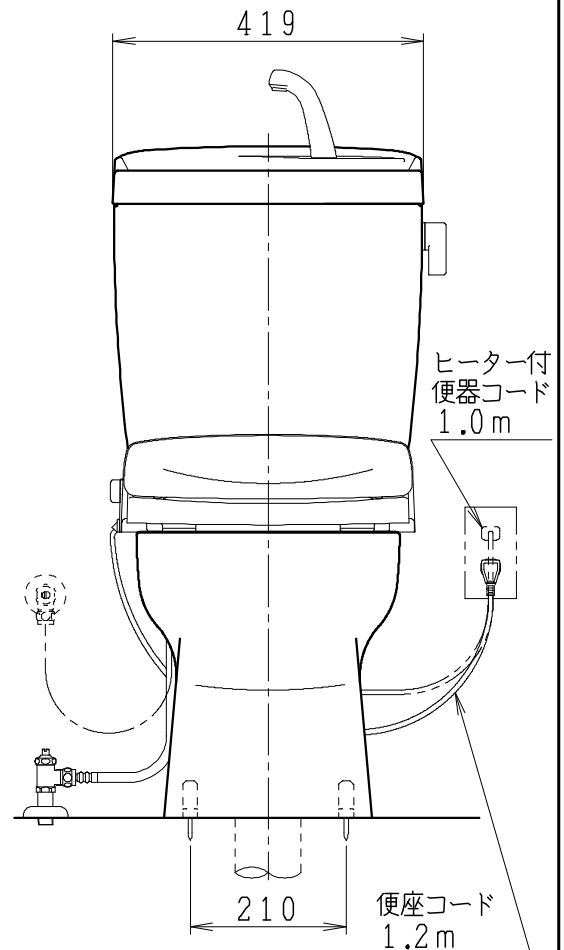

器具明細

品番	品名	個数
SC8091-SG*	便器セット	1
ST0793-1*M	タンクセット	1
NC823WHL	前丸暖房便座	1

- 便器セットの * は地域仕様を示します。
B: 防露あり、C: ヒーター付
Cの電源 AC100V 50/60Hz
消費電力 23W
- タンクセットの * はハンドルの仕様を示します。
E: 標準、Y: 水抜式
(別途、配管用水抜栓を設置してください)
- 前丸暖房便座の仕様
電源 AC100V 50/60Hz
最大消費電力 48W

VP75の場合
床面カット

VU75、VU、VP100の場合
床上40mmカット

製図	写図	検図	承認	シリーズ名	品番	別記	尺度
堀		間瀬	椎葉	バリュークリンⅡ			1/10
				Janis ジャニス工業株式会社	図番	C809ST470	