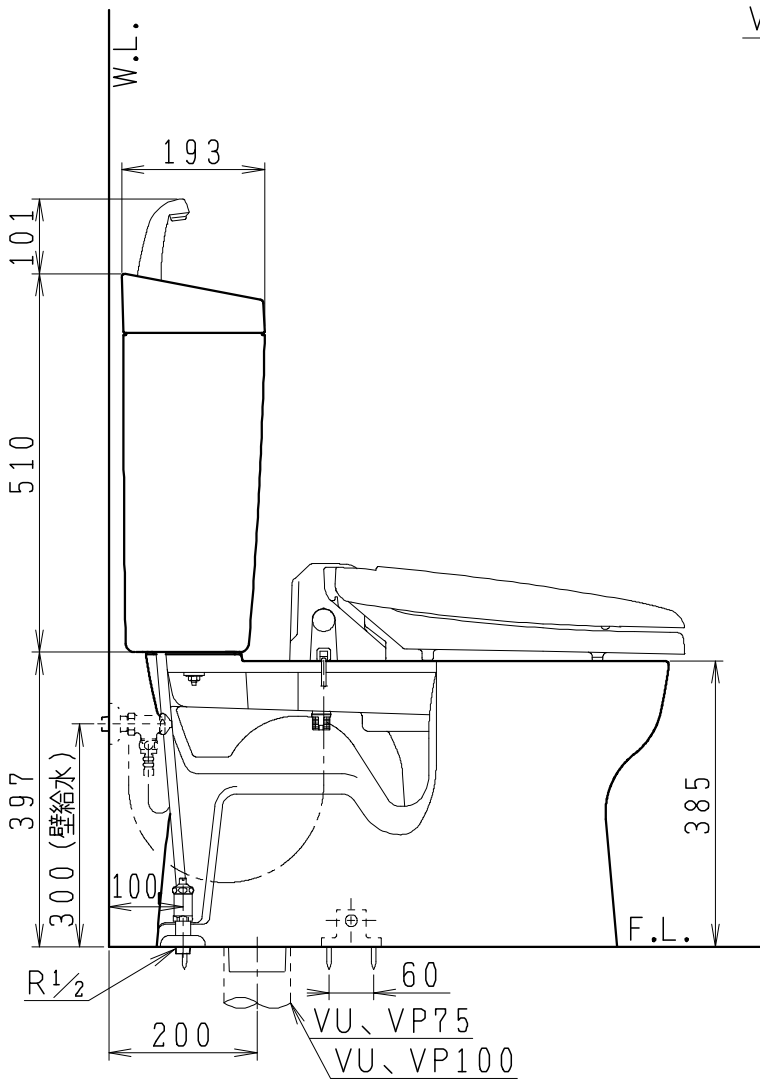

器具明細

品番	品名	個数
SC8091-SG*	便器セット	1
ST0793-1*M	タンクセット	1
NC823WHL	前丸暖房便座	1

- 便器セットの * は地域仕様を示します。
B: 防露あり、C: ヒーター付
Cの電源 AC100V 50/60Hz
消費電力 23W
- タンクセットの * はハンドルの仕様を示します。
E: 標準、Y: 水抜式
(別途、配管用水抜栓を設置してください)
- 前丸暖房便座の仕様
電源 AC100V 50/60Hz
最大消費電力 48W

VP75の場合
床面カット

VU75、VU、VP100の場合
床上40mmカット

製図	写図	検図	承認	シリーズ名	品番	別記	尺度
堀		間瀬	椎葉	バリュークリンⅡ			1/10
				Janis ジャニス工業株式会社	図番	C809ST470	