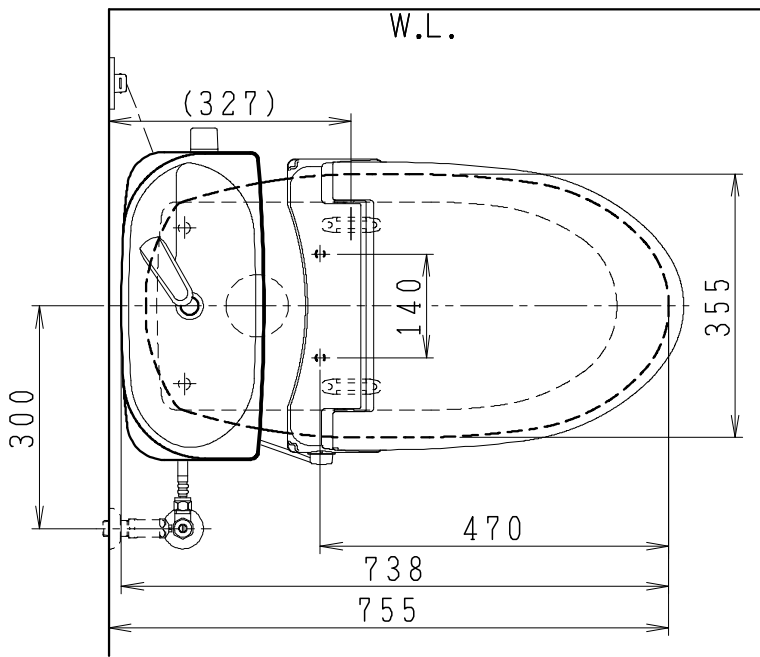

器具明細

品番	品名	個数
SC8091-SG*	便器セット	1
ST0793-1*M	タンクセット	1
NC823WHL	前丸暖房便座	1

- 便器セットの * は地域仕様を示します。
B: 防露あり、C: ヒーター付
Cの電源 AC100V 50/60Hz
消費電力 23W
- タンクセットの * はハンドルの仕様を示します。
E: 標準、Y: 水抜式
(別途、配管用水抜栓を設置してください)
- 前丸暖房便座の仕様
電源 AC100V 50/60Hz
最大消費電力 48W

VP75の場合
床面カット

VU75、VU、VP100の場合
床上40mmカット

製図	写図	検図	承認	シリーズ名	品番	別記	尺度
堀		間瀬	椎葉	バリュークリンⅡ			1/10
				Janis ジャニス工業株式会社	図番	C809ST470	