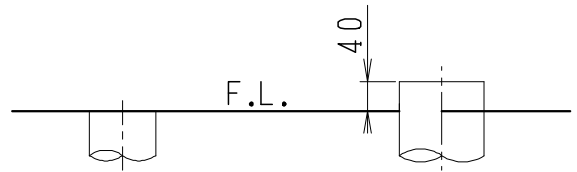

器具明細

品番	品名	個数
SC8091-SG*	便器セット	1
ST0793-1*M	タンクセット	1
NC823WHL	前丸暖房便座	1

- 便器セットの * は地域仕様を示します。
B: 防露あり、C: ヒーター付
Cの電源 AC100V 50/60Hz
消費電力 23W
- タンクセットの * はハンドルの仕様を示します。
E: 標準、Y: 水抜式
(別途、配管用水抜栓を設置してください)
- 前丸暖房便座の仕様
電源 AC100V 50/60Hz
最大消費電力 48W

VP75の場合
床面カット

VU75、VU、VP100の場合
床上40mmカット

製図	写図	検図	承認	シリーズ名	品番	別記	尺度
堀		間瀬	椎葉	バリュークリンⅡ			1/10
				Janis ジャニス工業株式会社	図番	C809ST470	