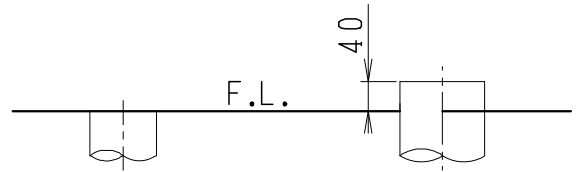

器具明細

品番	品名	個数
SC8091-SG*	便器セット	1
ST0793-0*M	タンクセット	1
B-822W	普通便座	1

・便器セットの * は地域仕様を示します。
 B: 防露あり、C: ヒーター付
 Cの電源 AC100V 50/60Hz
 消費電力 23W

・タンクセットの * はハンドルの仕様を示します。
 E: 標準、Y: 水抜き式
 (別途、配管用水抜き栓を設置してください)

VP75の場合
床面カット

VU75、VU、VP100の場合
床上40mmカット

製図	写図	検図	承認	シリーズ名	品番	別記	尺度
伊藤		川野		バリュークリンⅡ			1/10
				Janis ジャニス工業株式会社	図番	C809ST581	