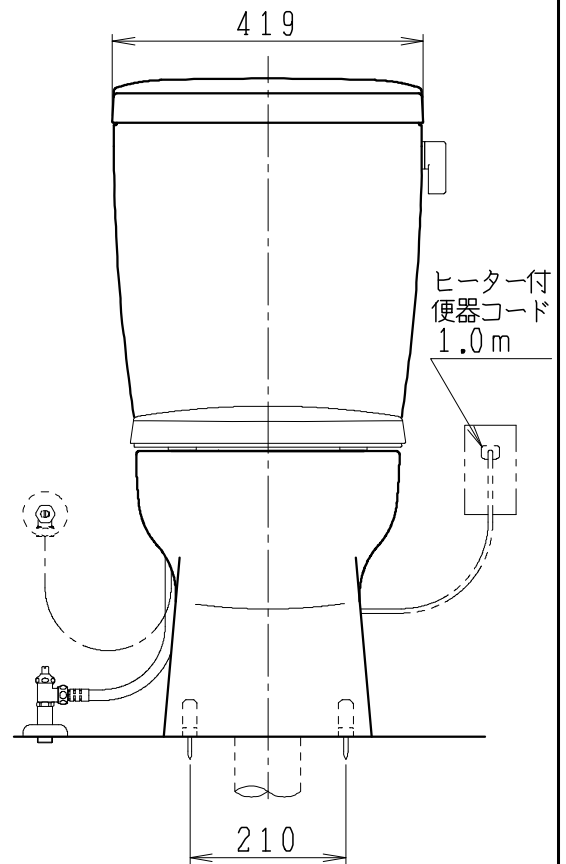

器具明細

品番	品名	個数
SC8091-SG*	便器セット	1
ST0793-0*M	タンクセット	1
B-822W	普通便座	1

・便器セットの * は地域仕様を示します。
 B: 防露あり、C: ヒーター付
 Cの電源 AC100V 50/60Hz
 消費電力 23W

・タンクセットの * はハンドルの仕様を示します。
 E: 標準、Y: 水抜き式
 (別途、配管用水抜き栓を設置してください)

VP75の場合
床面カット

VU75、VU、VP100の場合
床上40mmカット

製図	写図	検図	承認	シリーズ名	品番	別記	尺度
伊藤		川野		バリュークリンⅡ			1/10
				Janis ジャニス工業株式会社	図番	C809ST581	