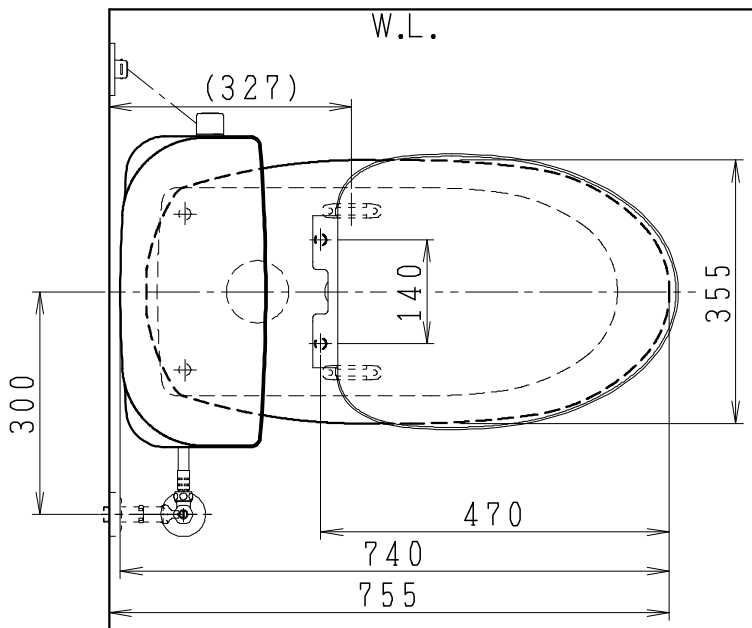

器具明細

品番	品名	個数
SC8091-SG*	便器セット	1
ST0793-0*M	タンクセット	1
B-822W	普通便座	1

・便器セットの * は地域仕様を示します。
 B: 防露あり、C: ヒーター付
 Cの電源 AC100V 50/60Hz
 消費電力 23W

・タンクセットの * はハンドルの仕様を示します。
 E: 標準、Y: 水抜き式
 (別途、配管用水抜き栓を設置してください)

VP75の場合
床面カット

VU75、VU、VP100の場合
床上40mmカット

製図	写図	検図	承認	シリーズ名	品番	別記	尺度
伊藤		川野		バリュークリンⅡ			1/10
				Janis ジャニス工業株式会社	図番	C809ST581	