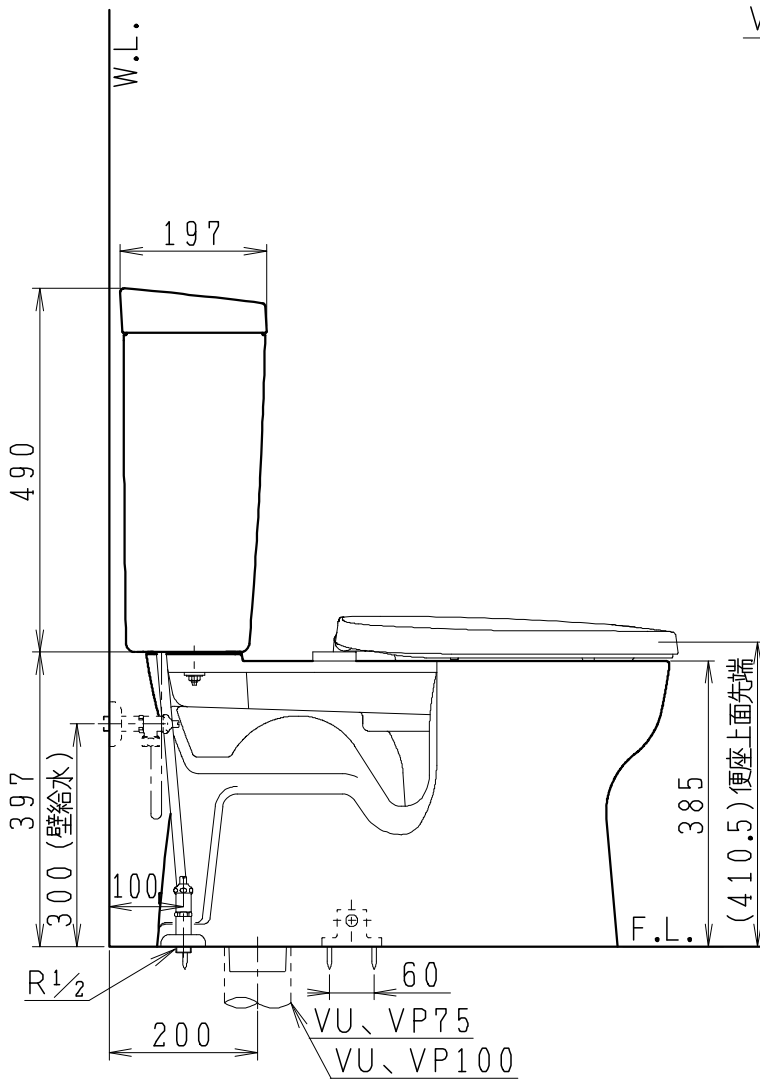

器具明細

品番	品名	個数
SC8091-SG*	便器セット	1
ST0793-0*M	タンクセット	1
B-822W	普通便座	1

・便器セットの * は地域仕様を示します。
 B: 防露あり、C: ヒーター付
 Cの電源 AC100V 50/60Hz
 消費電力 23W

・タンクセットの * はハンドルの仕様を示します。
 E: 標準、Y: 水抜き式
 (別途、配管用水抜き栓を設置してください)

VP75の場合
床面カット

VU75、VU、VP100の場合
床上40mmカット

製図	写図	検図	承認	シリーズ名	品番	別記	尺度
伊藤		川野		バリュークリンⅡ			1/10
				Janis ジャニス工業株式会社	図番	C809ST581	