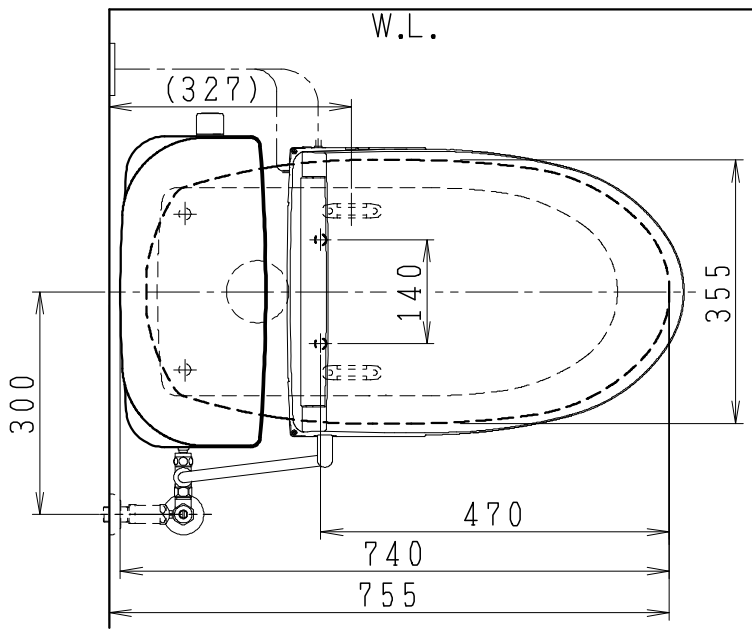

器具明細

品番	品名	個数
SC8091-SG*	便器セット	1
ST0793-0*M	タンクセット	1
JCS-590DRN	温水洗浄便座	1

- 便器セットの \* は地域仕様を示します。  
B: 防露あり、C: ヒーター付  
Cの電源 AC100V 50/60Hz  
消費電力 23W
- タンクセットの \* はハンドルの仕様を示します。  
E: 標準、Y: 水抜式  
(別途、配管用水抜栓を設置してください)
- 温水洗浄便座の仕様  
電源 AC100V 50/60Hz  
最大消費電力 1060W

VP75の場合  
床面カット

VU75、VU、VP100の場合  
床上40mmカット

製図	写図	検図	承認	シリーズ名	品番	別記	尺度
堀	川野	間瀬	椎葉	バリュークリンII	図番	C809ST491	1/10
'20・3・10	'22・5・30			Janis ジャニス工業株式会社			