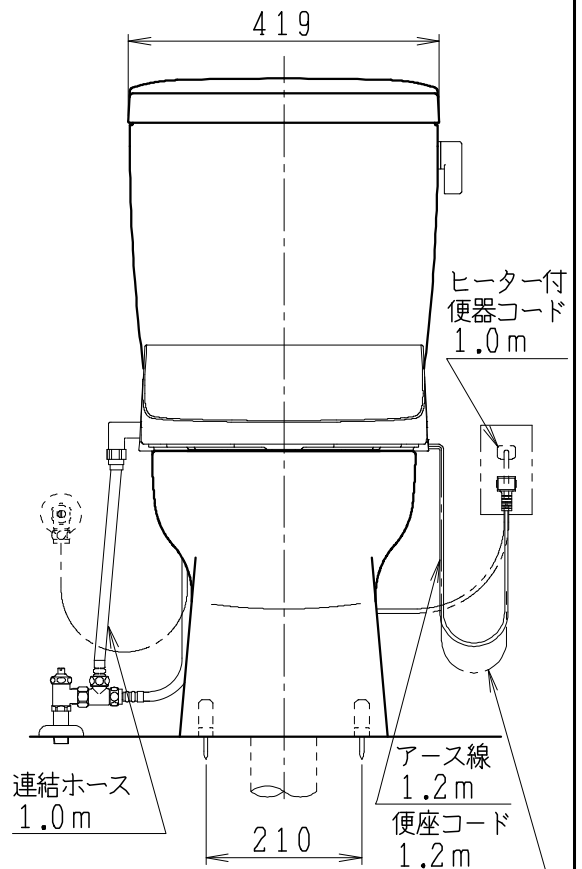

器具明細

品番	品名	個数
SC8091-SG*	便器セット	1
ST0793-0*M	タンクセット	1
JCS-590DRN	温水洗浄便座	1

- 便器セットの \* は地域仕様を示します。  
B: 防露あり、C: ヒーター付  
Cの電源 AC100V 50/60Hz  
消費電力 23W
- タンクセットの \* はハンドルの仕様を示します。  
E: 標準、Y: 水抜式  
(別途、配管用水抜栓を設置してください)
- 温水洗浄便座の仕様  
電源 AC100V 50/60Hz  
最大消費電力 1060W

VP75の場合  
床面カット

VU75、VU、VP100の場合  
床上40mmカット

製図	写図	検図	承認	シリーズ名	品番	別記	尺度
堀	川野	間瀬	椎葉	バリュークリンII	図番	C809ST491	1/10
'20・3・10	'22・5・30			Janis ジャニス工業株式会社			