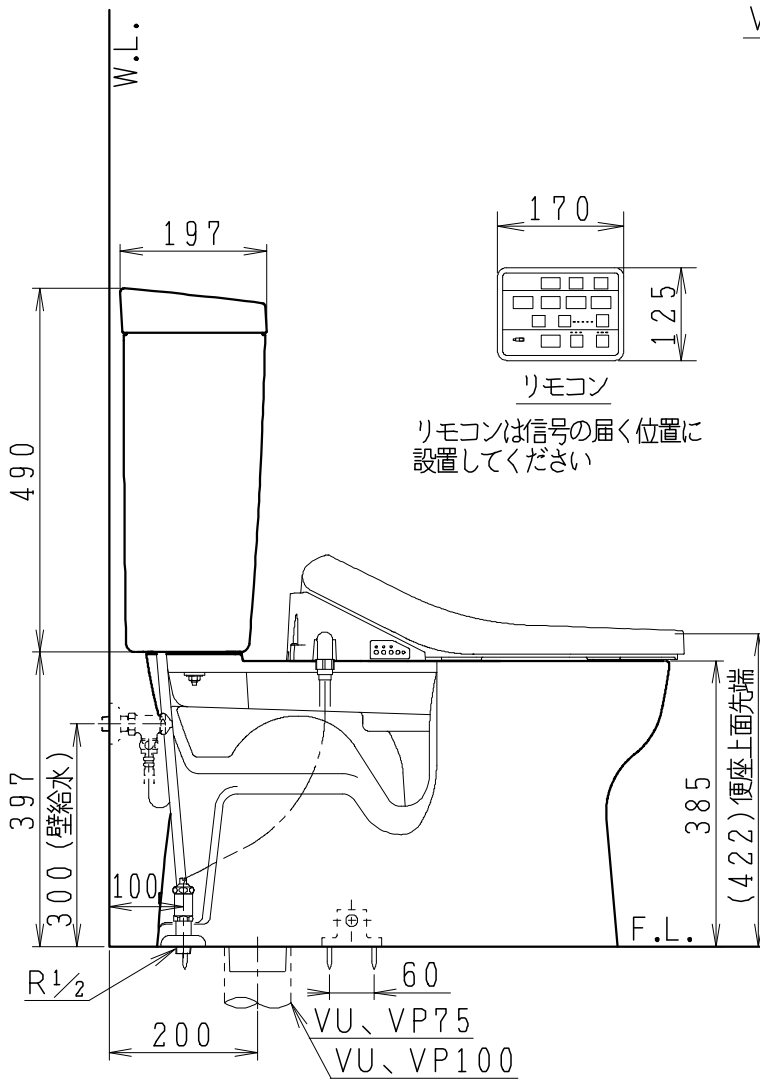

器具明細

品番	品名	個数
SC8091-SG*	便器セット	1
ST0793-0*M	タンクセット	1
JCS-590DRN	温水洗浄便座	1

- 便器セットの \* は地域仕様を示します。  
B: 防露あり、C: ヒーター付  
Cの電源 AC100V 50/60Hz  
消費電力 23W
- タンクセットの \* はハンドルの仕様を示します。  
E: 標準、Y: 水抜式  
(別途、配管用水抜栓を設置してください)
- 温水洗浄便座の仕様  
電源 AC100V 50/60Hz  
最大消費電力 1060W

VP75の場合  
床面カット

VU75、VU、VP100の場合  
床上40mmカット

製図	写図	検図	承認	シリーズ名	品番	別記	尺度
堀	川野	間瀬	椎葉	バリュークリンII	図番	C809ST491	1/10
'20・3・10	'22・5・30			Janis ジャニス工業株式会社			