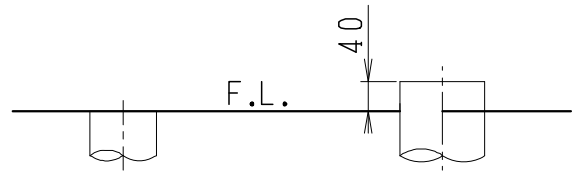

器具明細

品番	品名	個数
SC8091-SG*	便器セット	1
ST0793-0*M	タンクセット	1
JCS-590DRN	温水洗浄便座	1

- 便器セットの \* は地域仕様を示します。  
B: 防露あり、C: ヒーター付  
Cの電源 AC100V 50/60Hz  
消費電力 23W
- タンクセットの \* はハンドルの仕様を示します。  
E: 標準、Y: 水抜式  
(別途、配管用水抜栓を設置してください)
- 温水洗浄便座の仕様  
電源 AC100V 50/60Hz  
最大消費電力 1060W

VP75の場合  
床面カット

VU75、VU、VP100の場合  
床上40mmカット

製図	写図	検図	承認	シリーズ名	品番	別記	尺度
堀	川野	間瀬	椎葉	バリュークリンII	図番	C809ST491	1/10
'20・3・10	'22・5・30			Janis ジャニス工業株式会社			