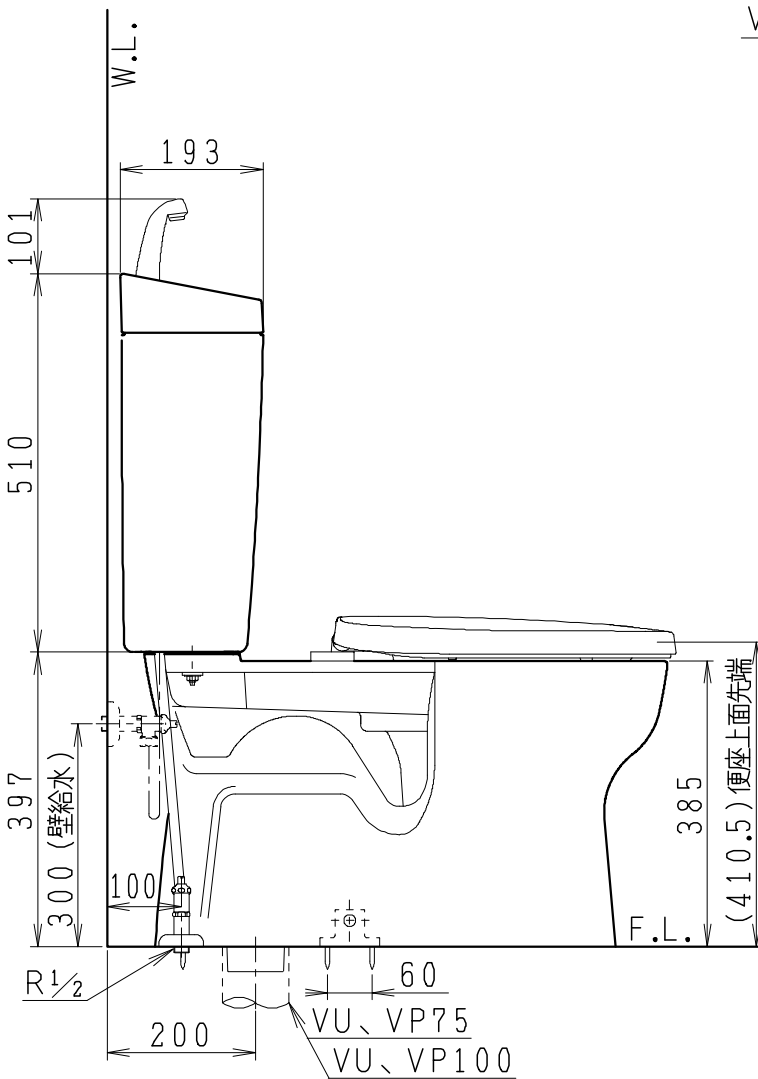

器具明細

品番	品名	個数
SC8091-SG*	便器セット	1
ST0793-1*M	タンクセット	1
B-822W	普通便座	1

・便器セットの * は地域仕様を示します。
 B: 防露あり、C: ヒーター付
 Cの電源 AC100V 50/60Hz
 消費電力 23W

・タンクセットの * はハンドルの仕様を示します。
 E: 標準、Y: 水抜き式
 (別途、配管用水抜き栓を設置してください)

VP75の場合
床面カット

VU75、VU、VP100の場合
床上40mmカット

製図	写真	検図	承認	シリーズ名	品番	別記	尺度
伊藤		川野		バリュークリンⅡ			1/10
				Janis ジャニス工業株式会社	図番	C809ST571	