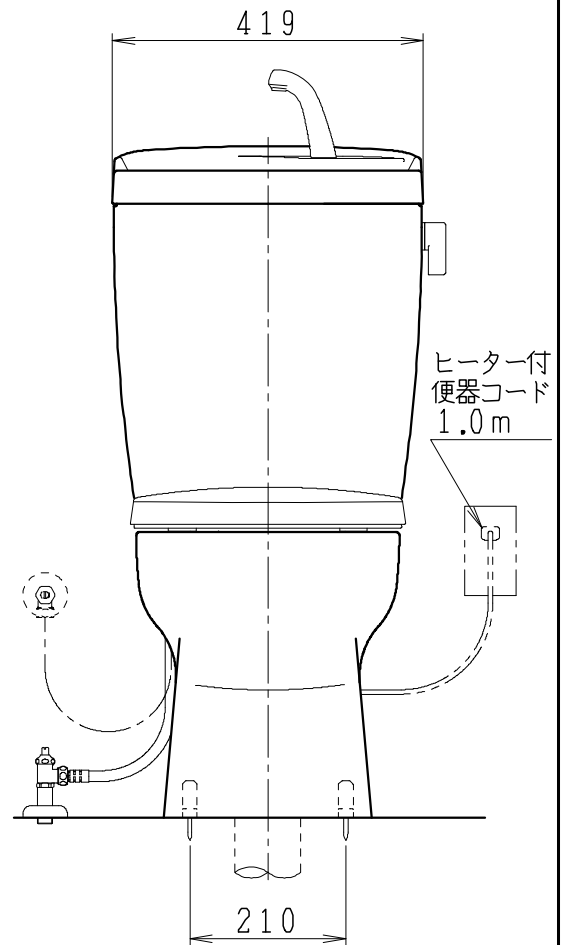

器具明細

品番	品名	個数
SC8091-SG*	便器セット	1
ST0793-1*M	タンクセット	1
B-822W	普通便座	1

・便器セットの * は地域仕様を示します。
 B: 防露あり、C: ヒーター付
 Cの電源 AC100V 50/60Hz
 消費電力 23W

・タンクセットの * はハンドルの仕様を示します。
 E: 標準、Y: 水抜き式
 (別途、配管用水抜き栓を設置してください)

VP75の場合
床面カット

VU75、VU、VP100の場合
床上40mmカット

製図	写真	検図	承認	シリーズ名	品番	別記	尺度
伊藤		川野		バリュークリンⅡ			1/10
				Janis ジャニス工業株式会社	図番	C809ST571	