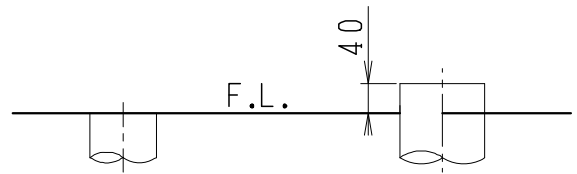

器具明細

品番	品名	個数
SC8091-SG*	便器セット	1
ST0793-1*M	タンクセット	1
B-822W	普通便座	1

・便器セットの * は地域仕様を示します。
 B: 防露あり、C: ヒーター付
 Cの電源 AC100V 50/60Hz
 消費電力 23W

・タンクセットの * はハンドルの仕様を示します。
 E: 標準、Y: 水抜き式
 (別途、配管用水抜き栓を設置してください)

VP75の場合
床面カット

VU75、VU、VP100の場合
床上40mmカット

製図	写真	検図	承認	シリーズ名	品番	別記	尺度
伊藤		川野		バリュークリンⅡ			1/10
				Janis ジャニス工業株式会社	図番	C809ST571	