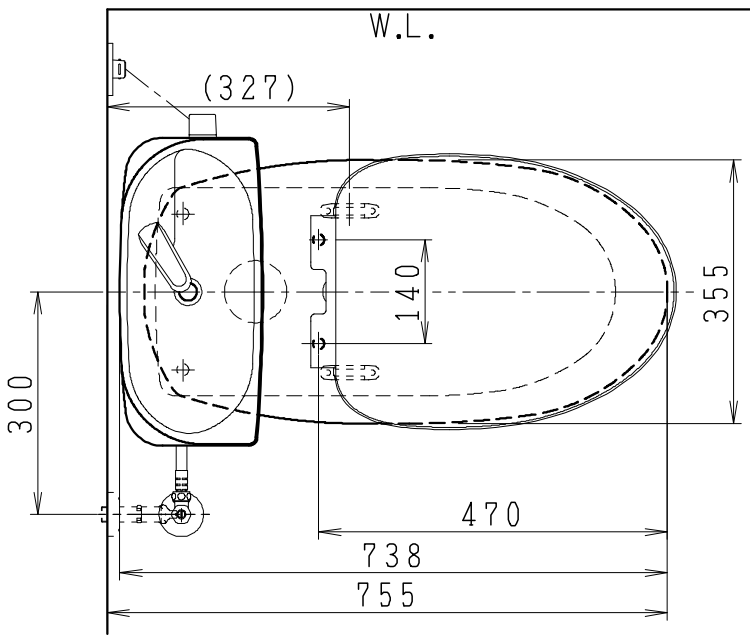

器具明細

品番	品名	個数
SC8091-SG*	便器セット	1
ST0793-1*M	タンクセット	1
B-822W	普通便座	1

・便器セットの * は地域仕様を示します。
 B: 防露あり、C: ヒーター付
 Cの電源 AC100V 50/60Hz
 消費電力 23W

・タンクセットの * はハンドルの仕様を示します。
 E: 標準、Y: 水抜き式
 (別途、配管用水抜き栓を設置してください)

VP75の場合
床面カット

VU75、VU、VP100の場合
床上40mmカット

製図	写真	検図	承認	シリーズ名	品番	別記	尺度
伊藤		川野		バリュークリンⅡ			1/10
				Janis ジャニス工業株式会社	図番	C809ST571	